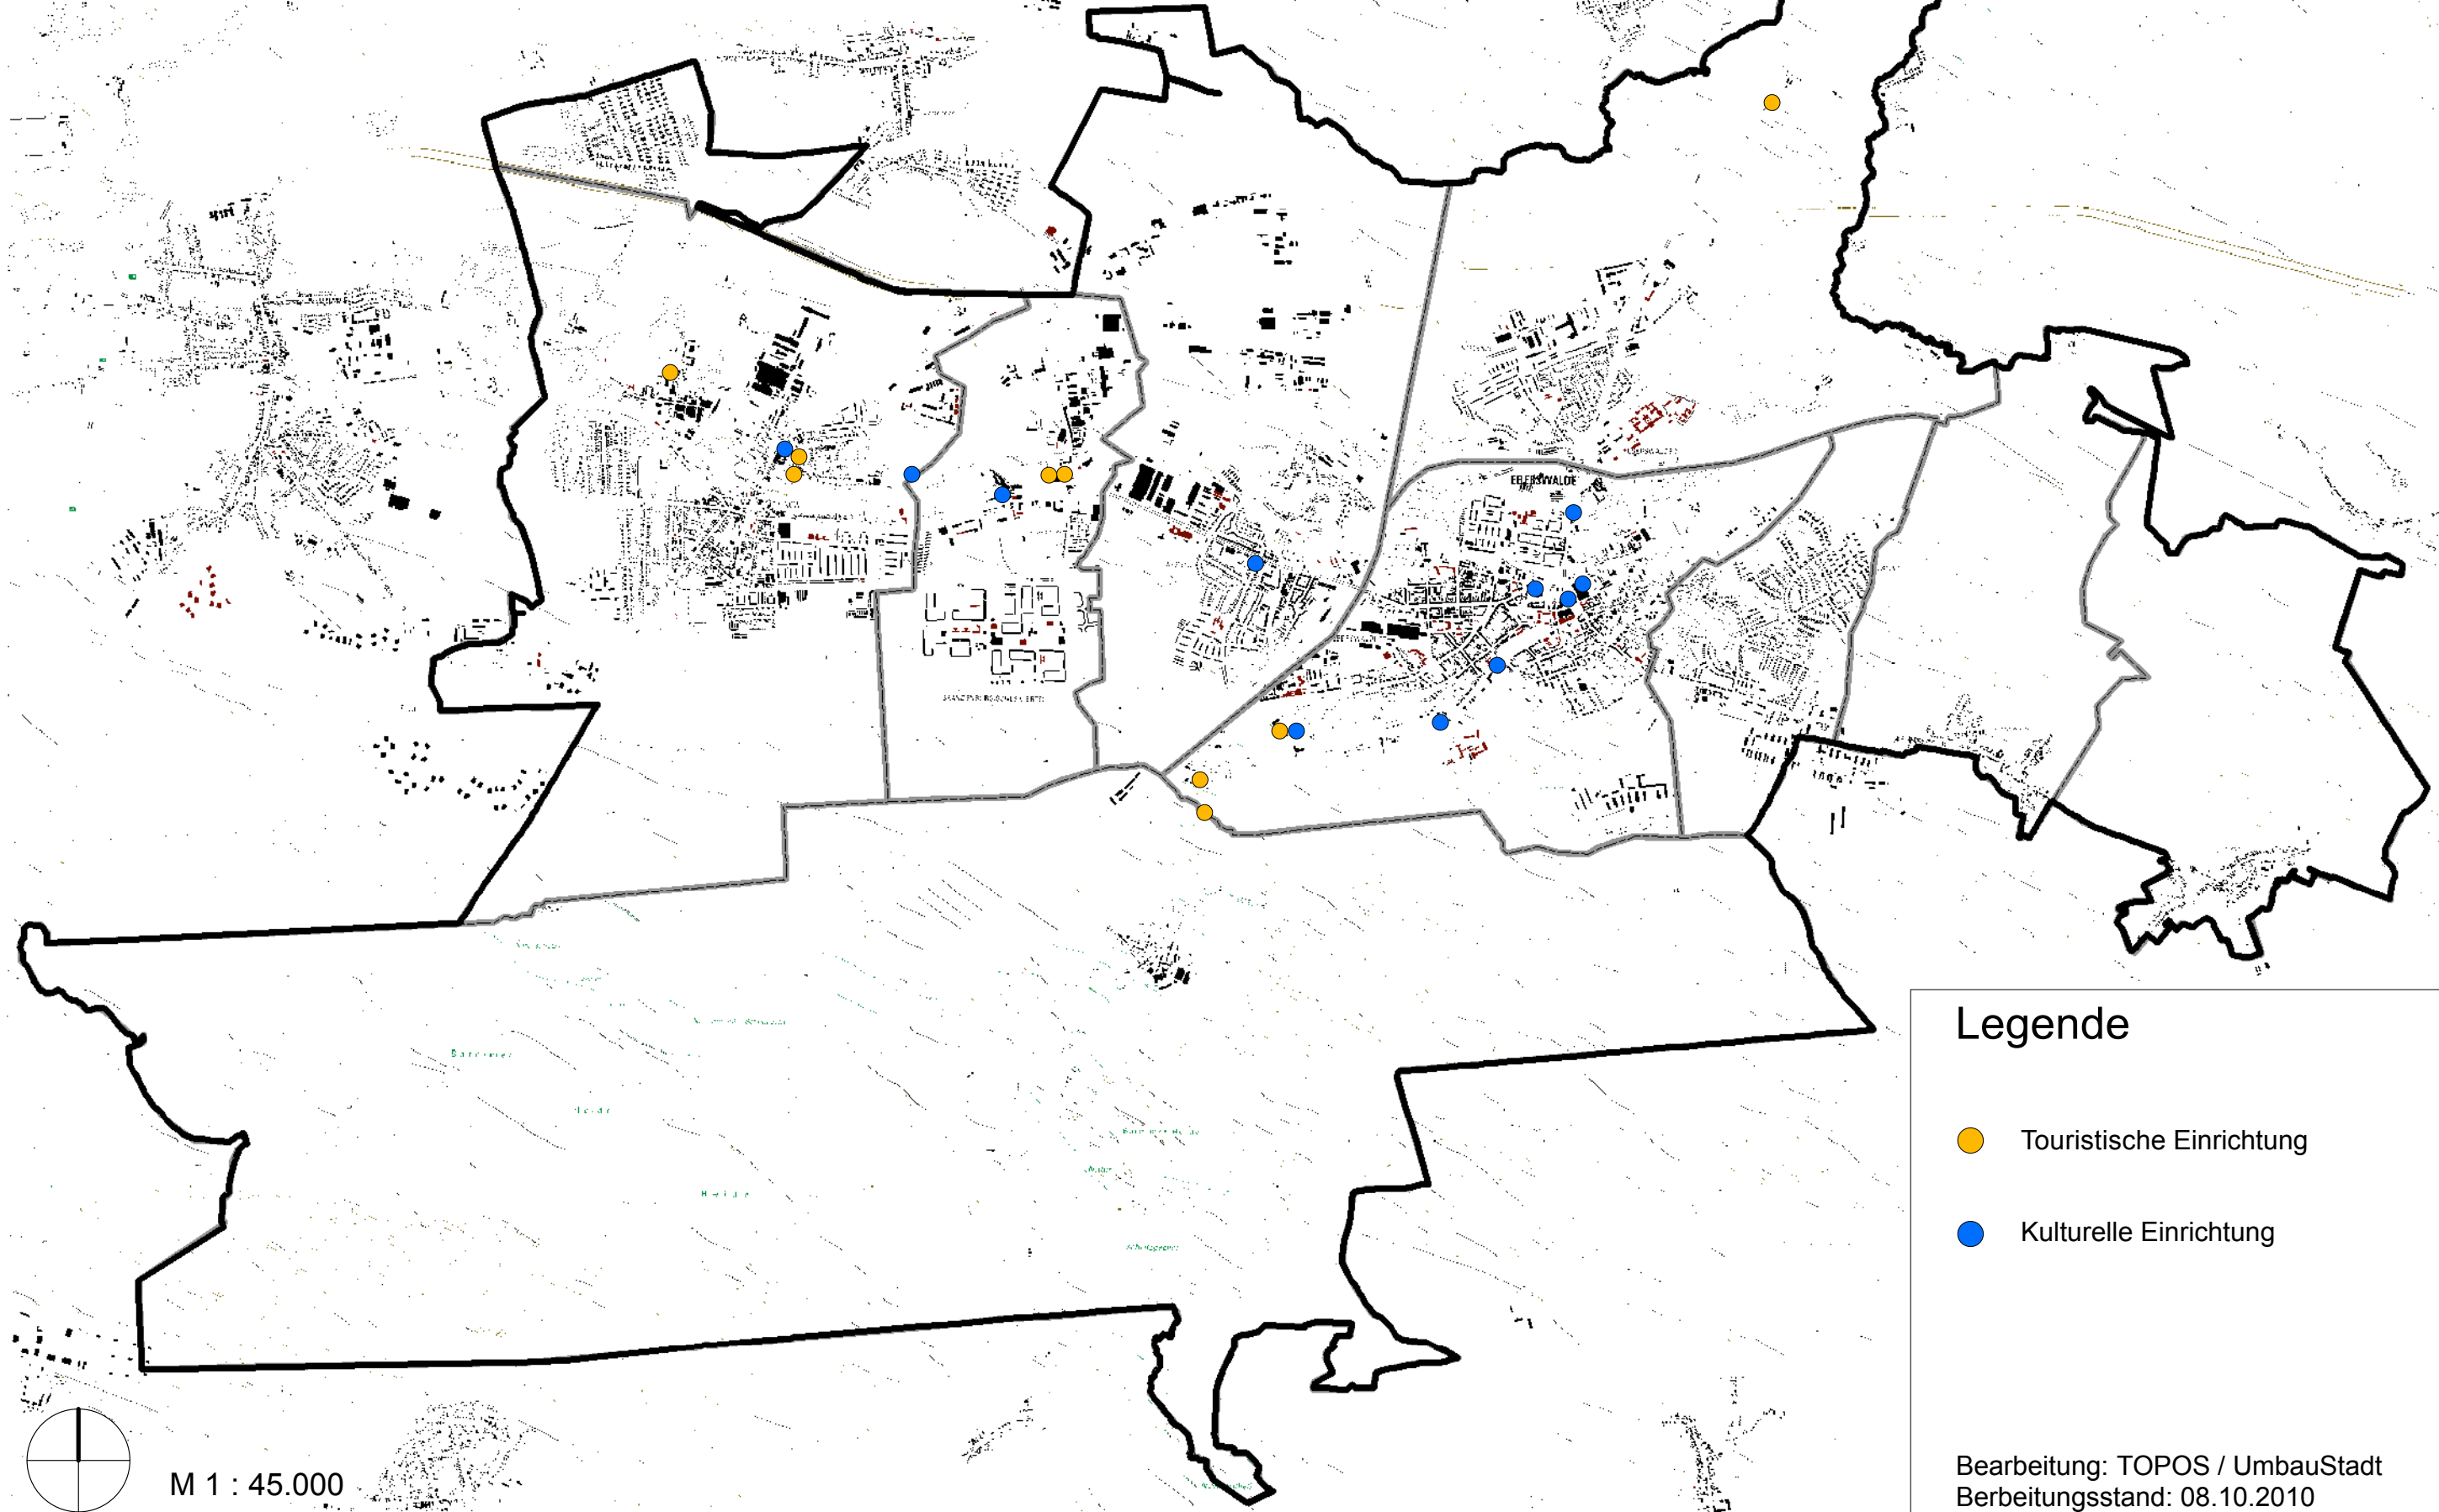

# Stadt Eberswalde, Flächennutzungsplan 2010 - Vorentwurf

## Beikarte 9: Touristische und kulturelle Einrichtungen

### Legende

- Touristische Einrichtung
- Kulturelle Einrichtung

M 1 : 45.000

Bearbeitung: TOPOS / UmbauStadt  
Berbeitungsstand: 08.10.2010