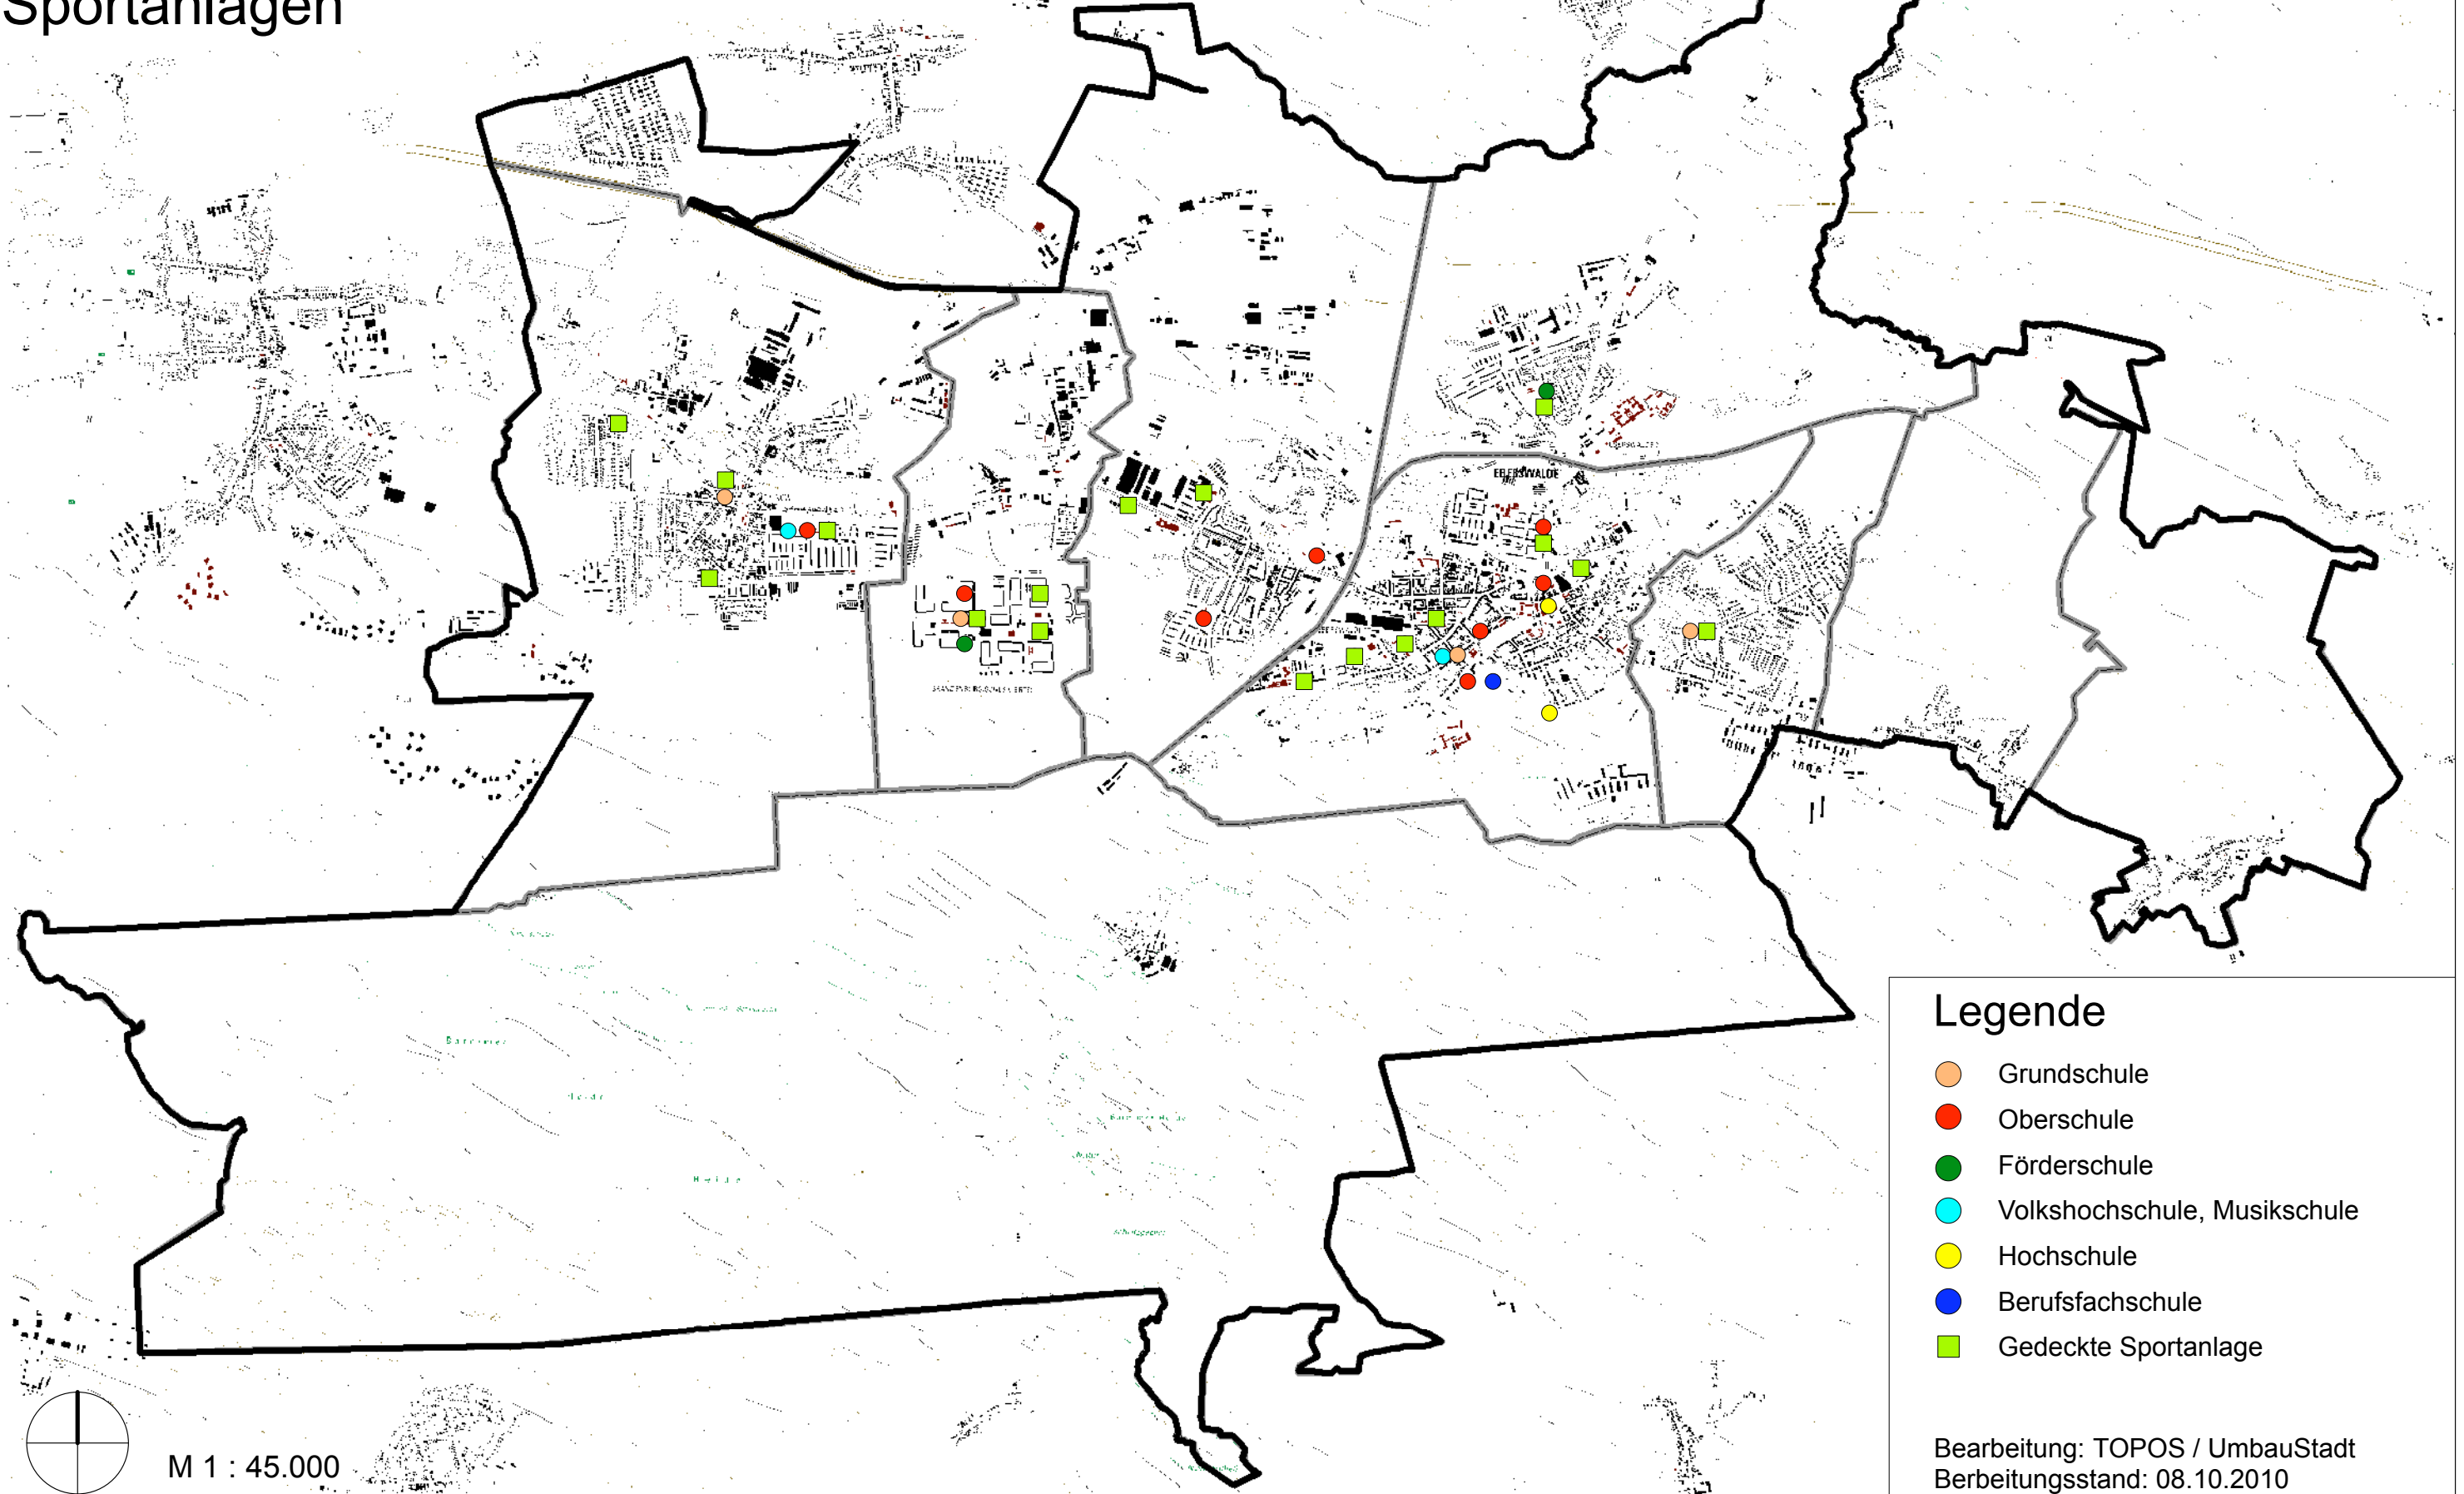

Stadt Eberswalde, Flächennutzungsplan 2010 - Vorentwurf

Beikarte 7: Schulen, sonstige Bildungseinrichtungen und gedeckte Sportanlagen

Legende

- Orange circle: Grundschule
- Red circle: Oberschule
- Green circle: Förderschule
- Cyan circle: Volkshochschule, Musikschule
- Yellow circle: Hochschule
- Blue circle: Berufsfachschule
- Green square: Gedeckte Sportanlage

M 1 : 45.000

Bearbeitung: TOPOS / UmbauStadt
Berbeitungsstand: 08.10.2010