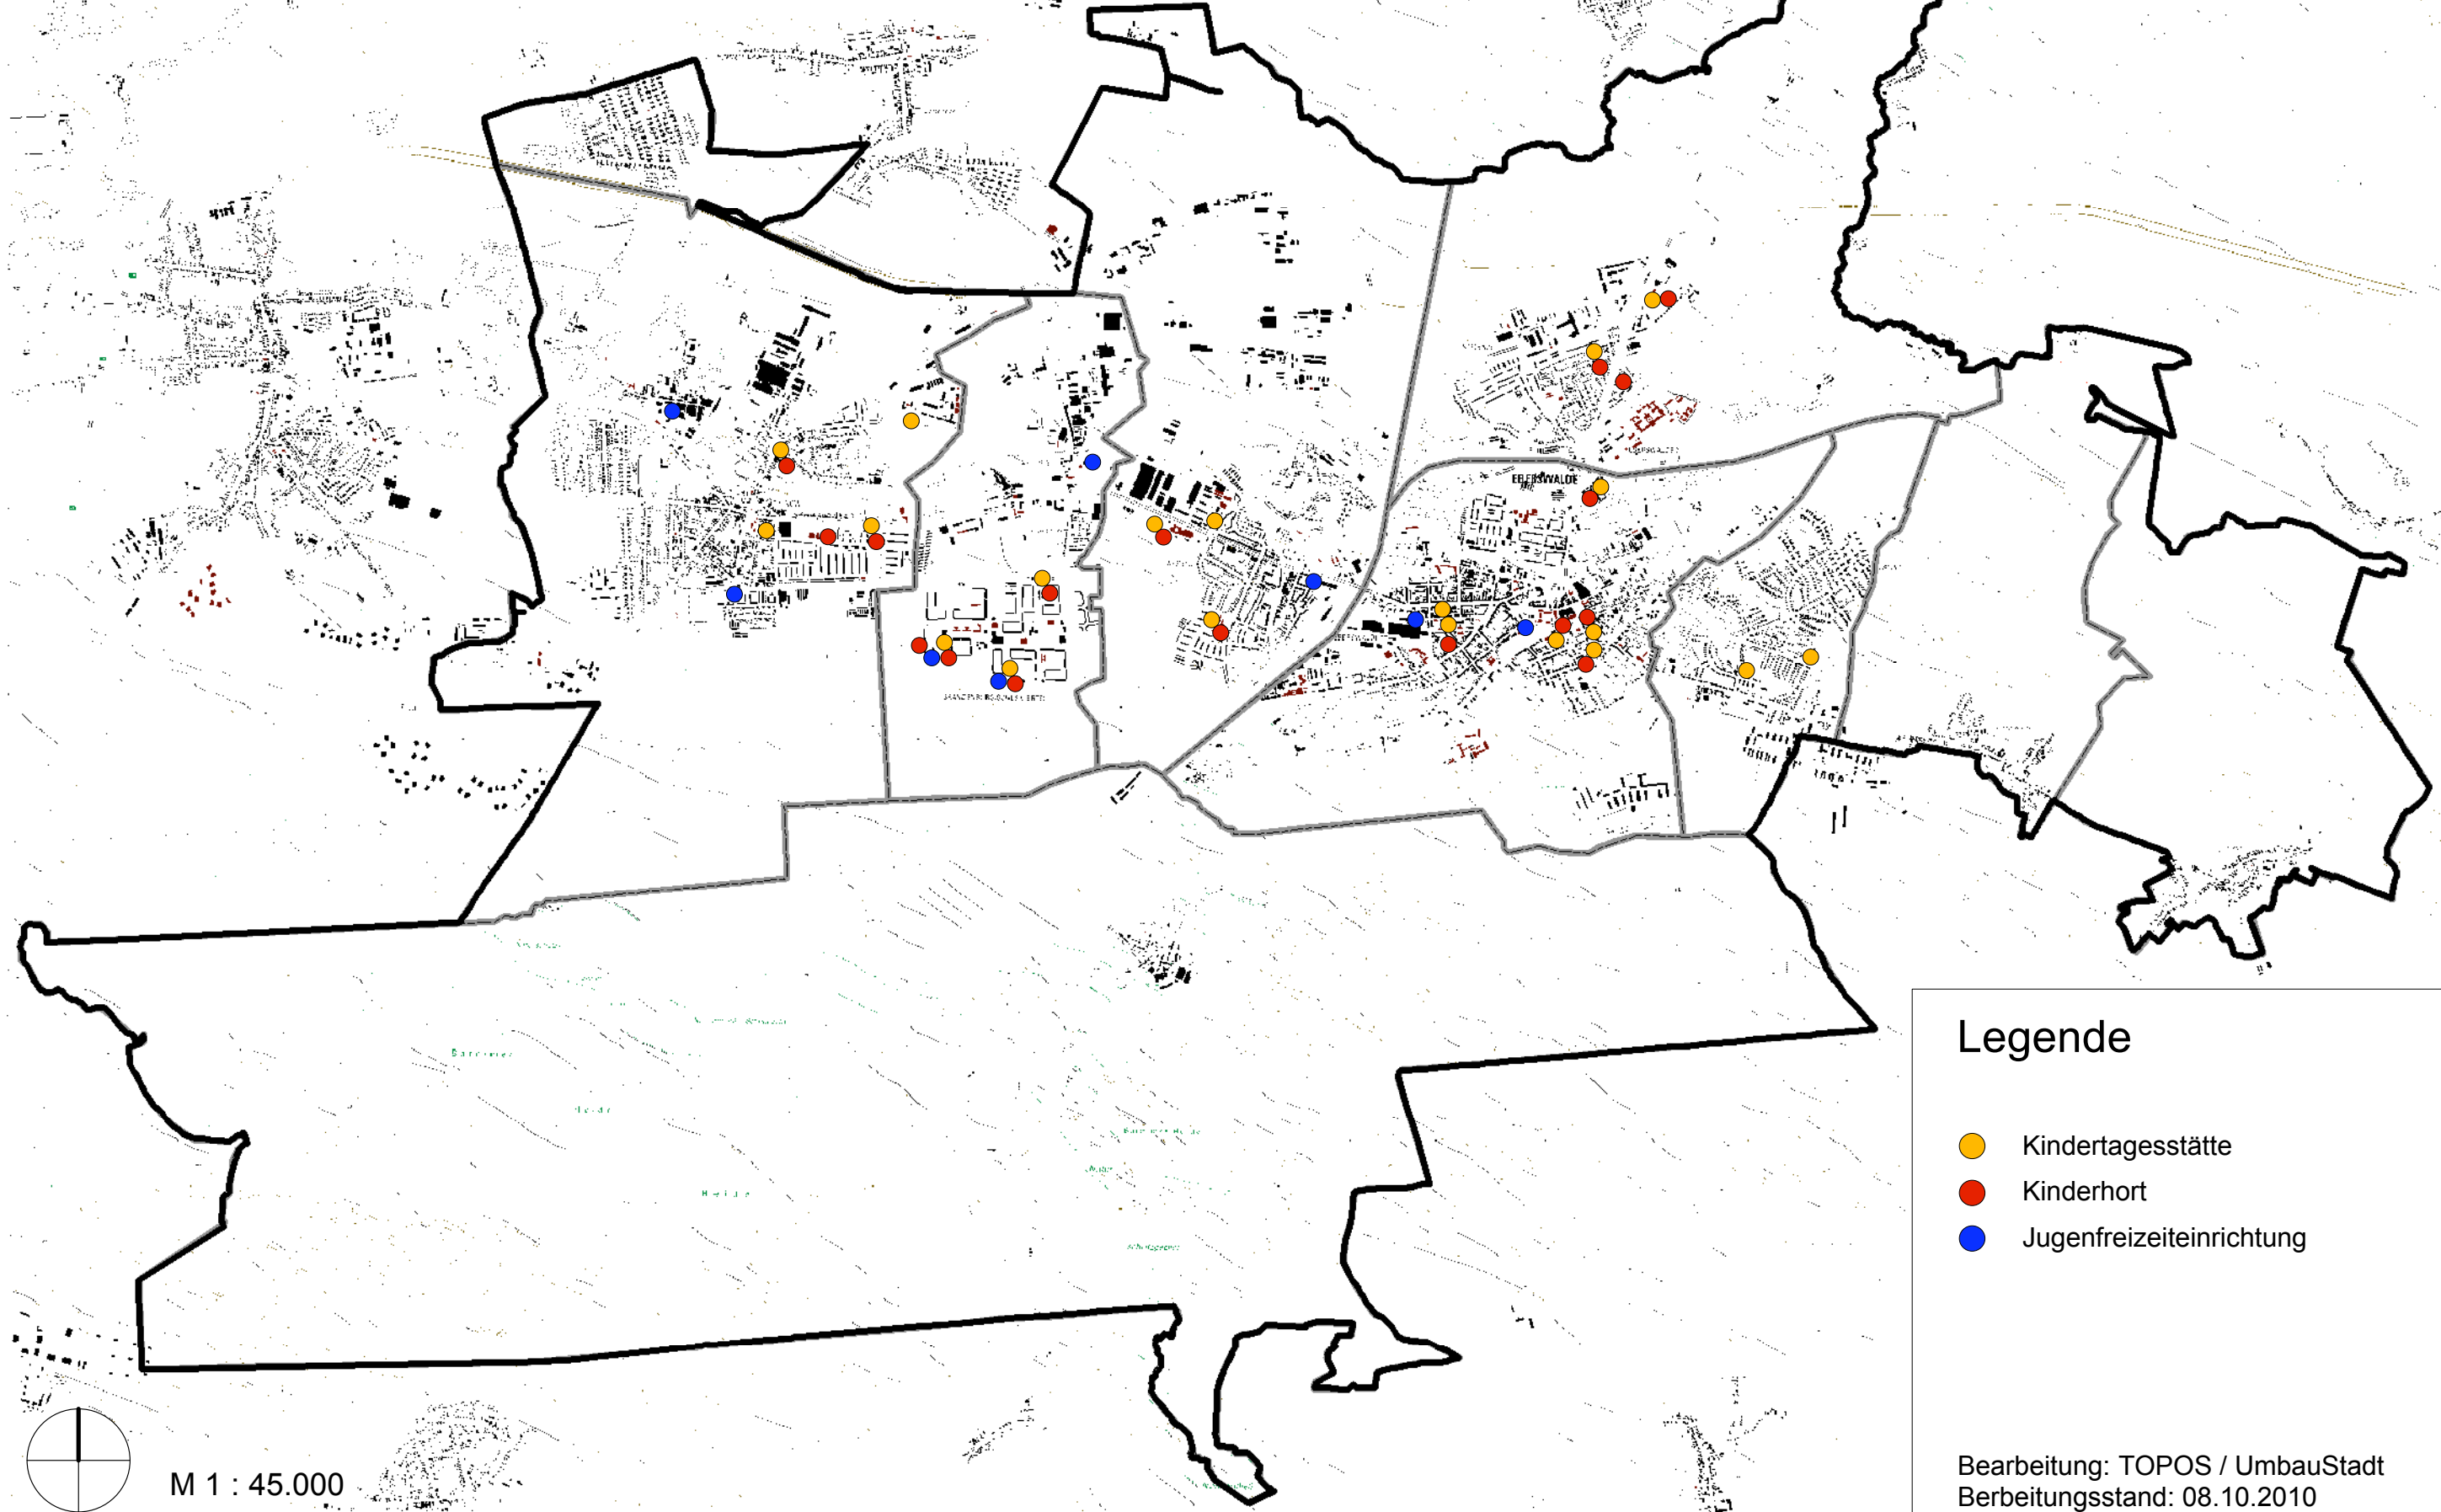

Stadt Eberswalde, Flächennutzungsplan 2010 - Vorentwurf

Beikarte 6: Kinder- und Jugendeinrichtungen

Legende

- Kindertagesstätte
- Kinderhort
- Jugendfreizeiteinrichtung

M 1 : 45.000

Bearbeitung: TOPOS / UmbauStadt
Berbeitungsstand: 08.10.2010