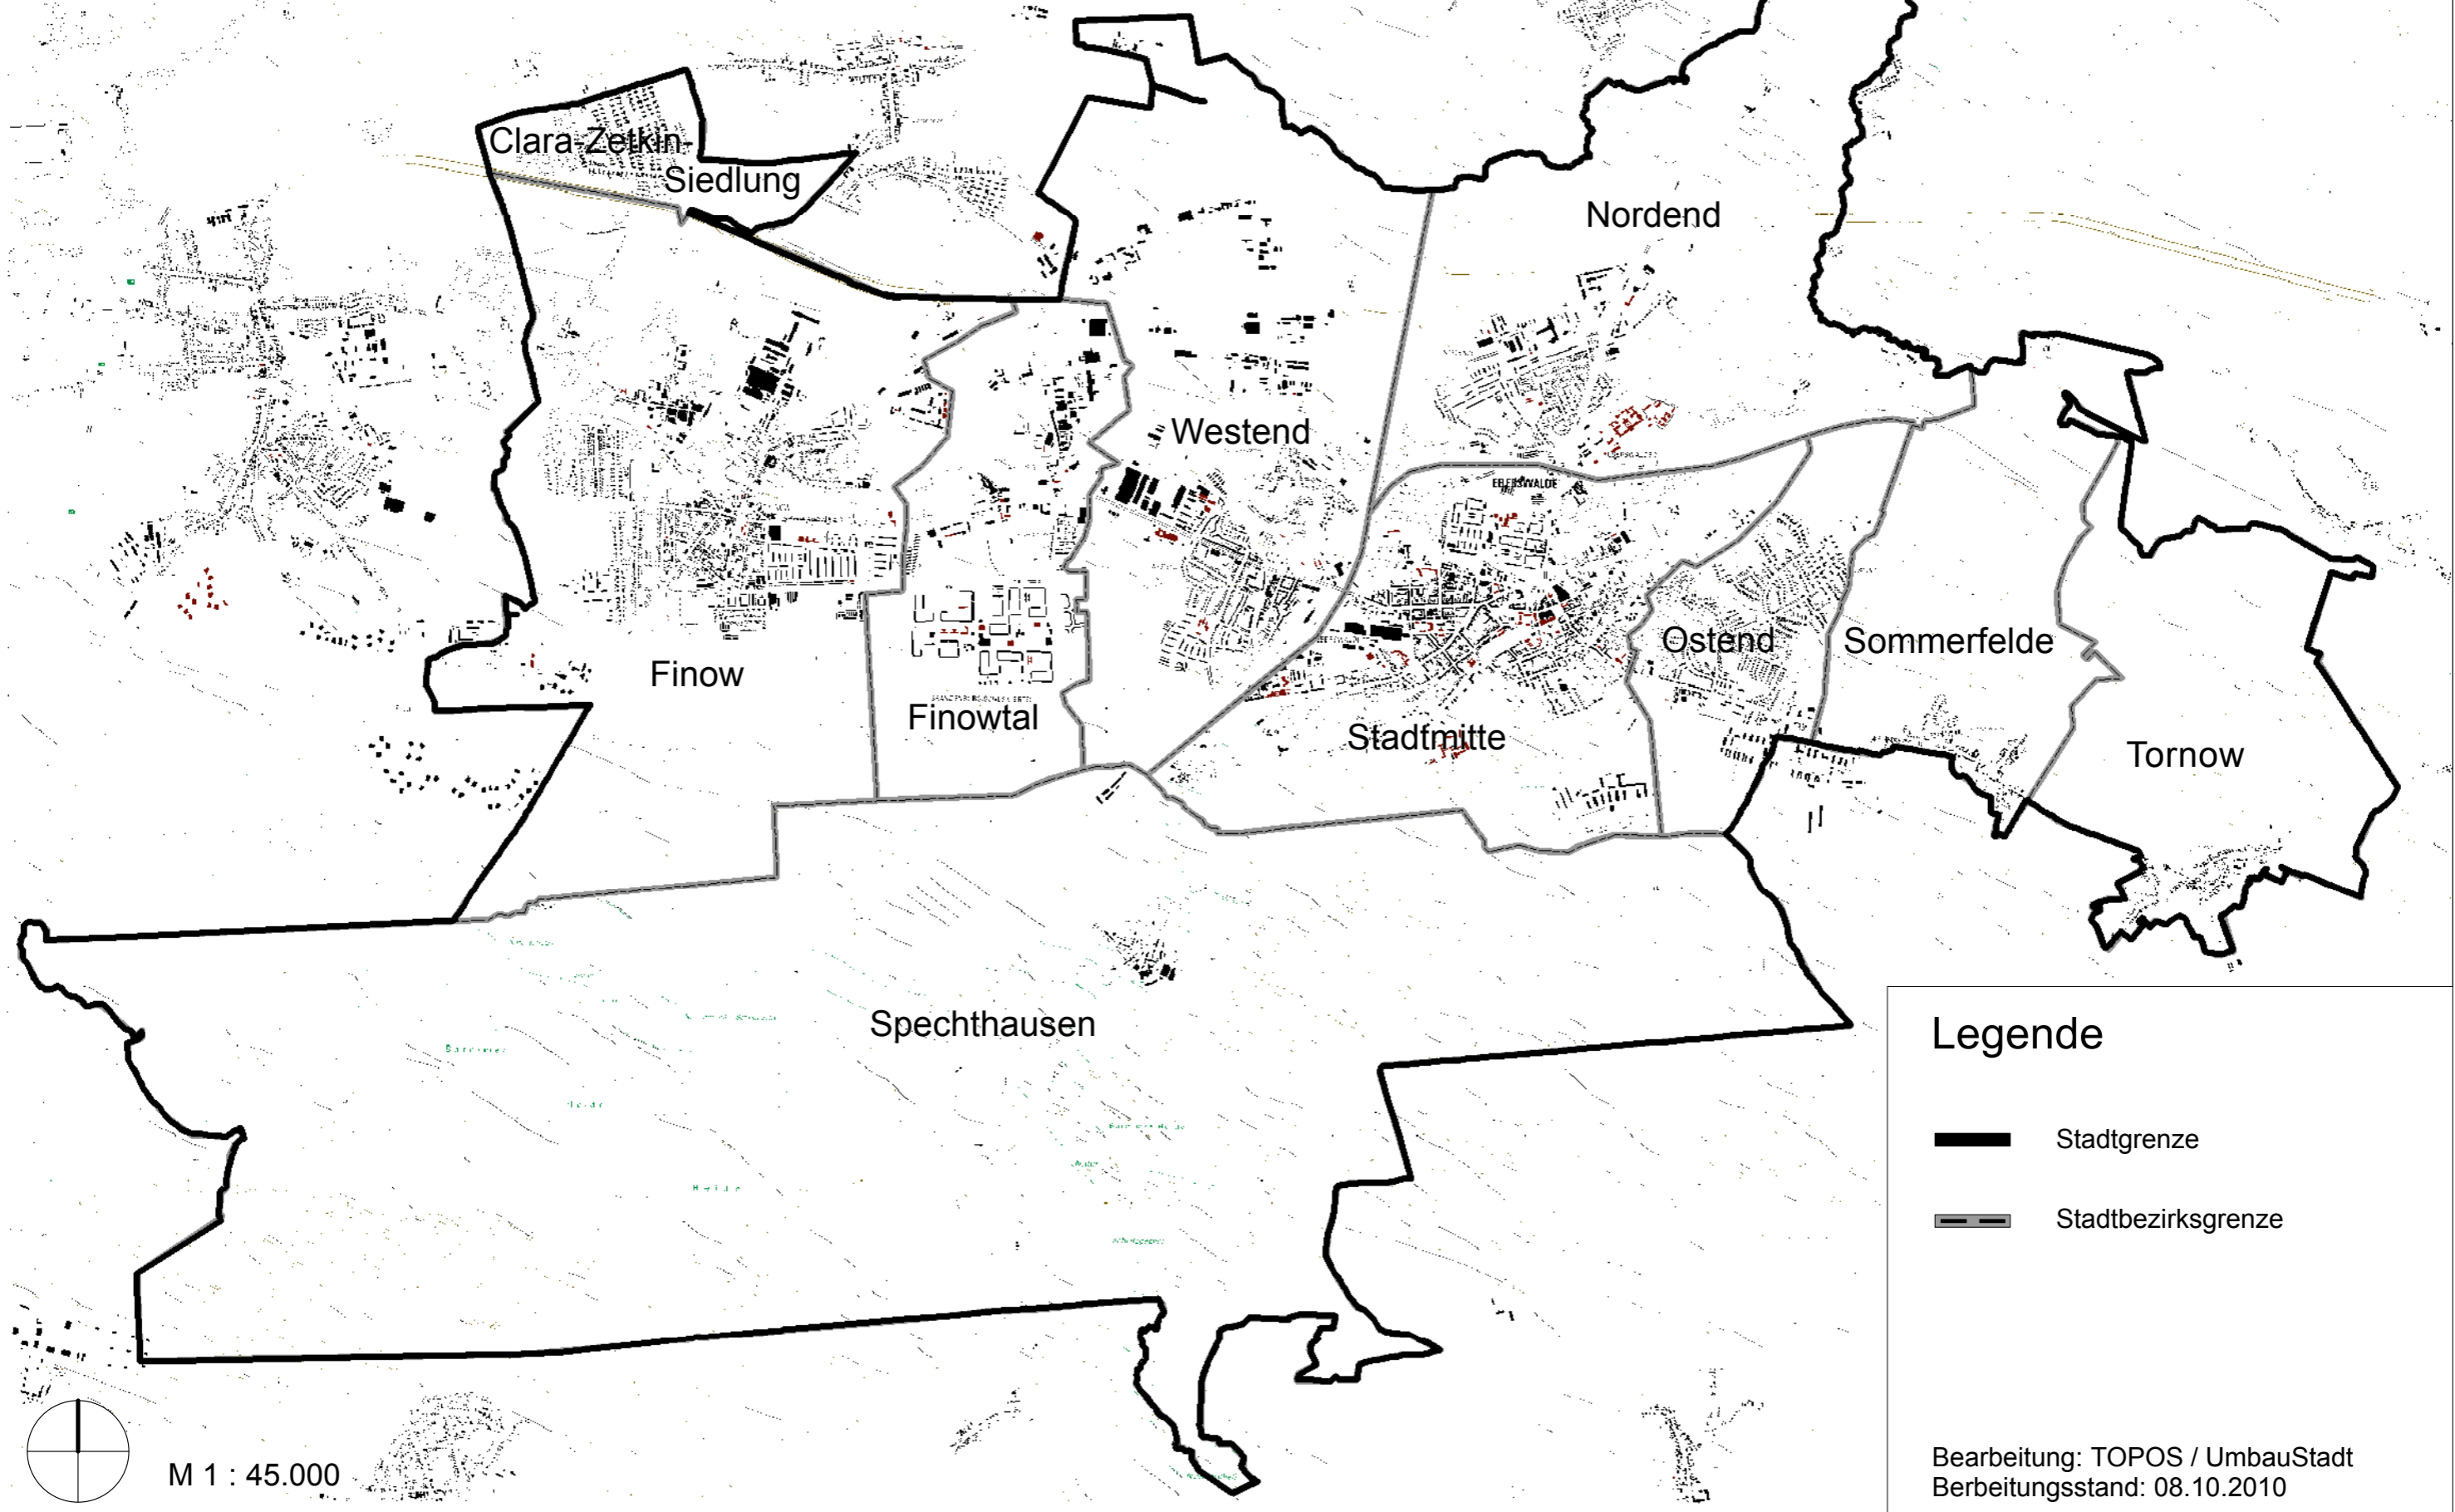

Stadt Eberswalde, Flächennutzungsplan 2010 - Vorentwurf

Beikarte 1: Planungsgebiet mit Untergliederung in Stadtbezirke

Legende

-  Stadtgrenze
-  Stadtbezirksgrenze

Bearbeitung: TOPOS / UmbauStadt
Berbeitungsstand: 08.10.2010