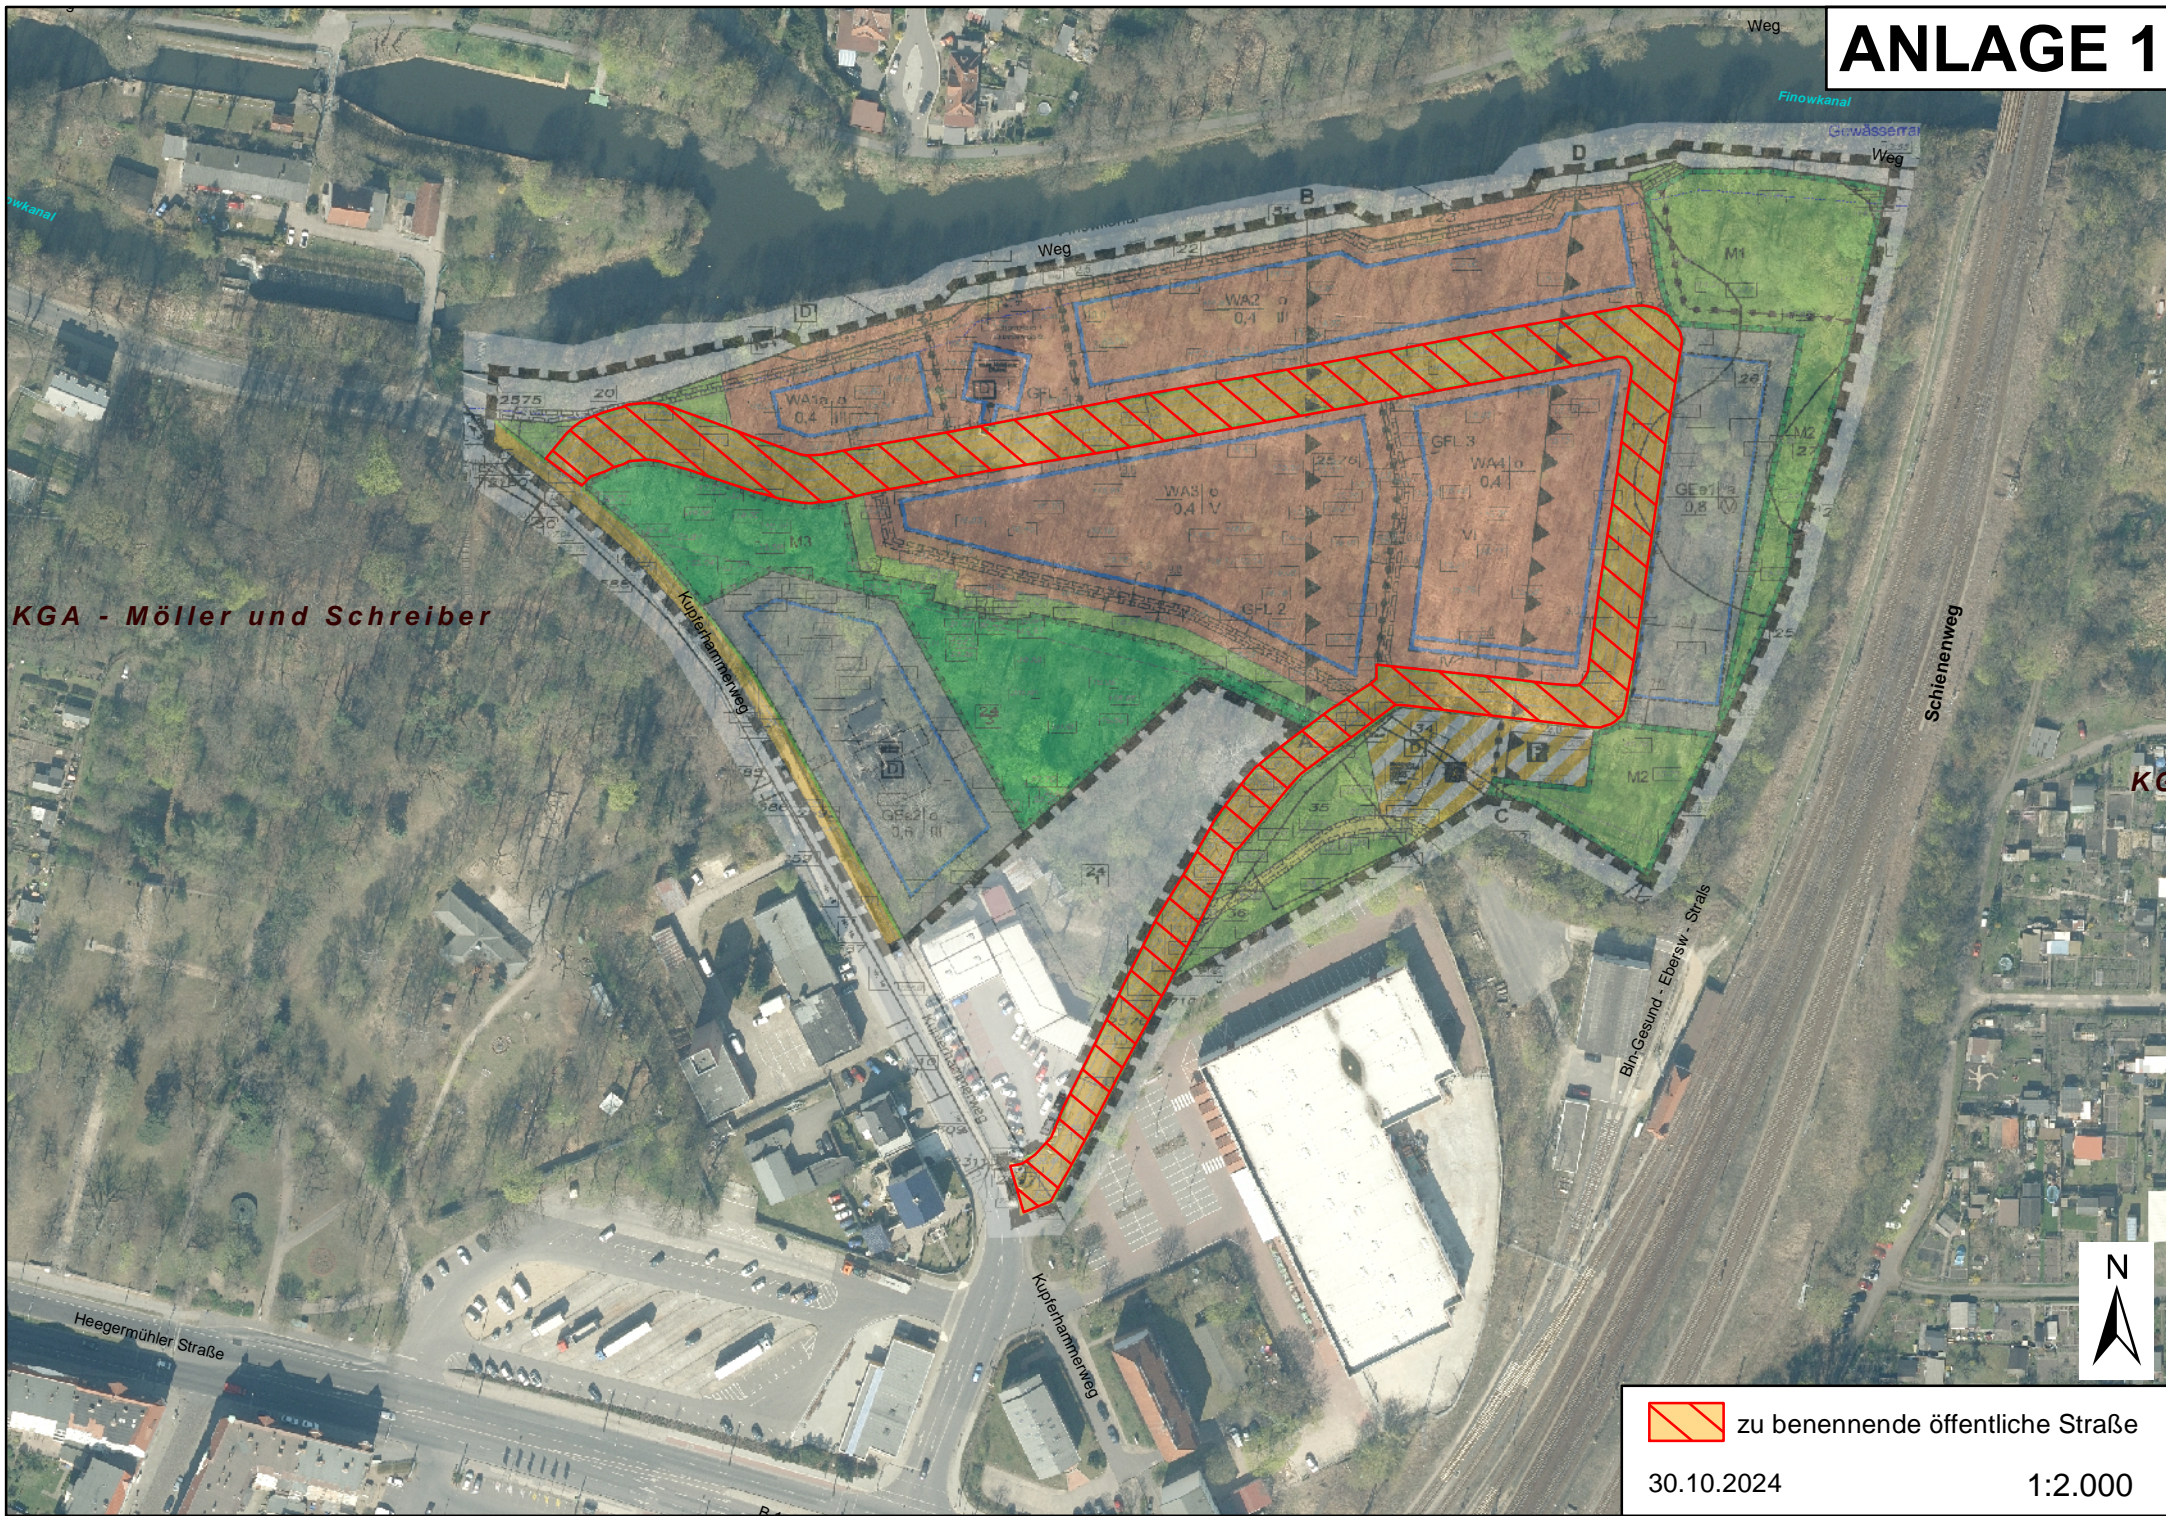

ANLAGE 1

KGA - Möller und Schreiber

 zu benennende öffentliche Straße

30.10.2024 1:2.000