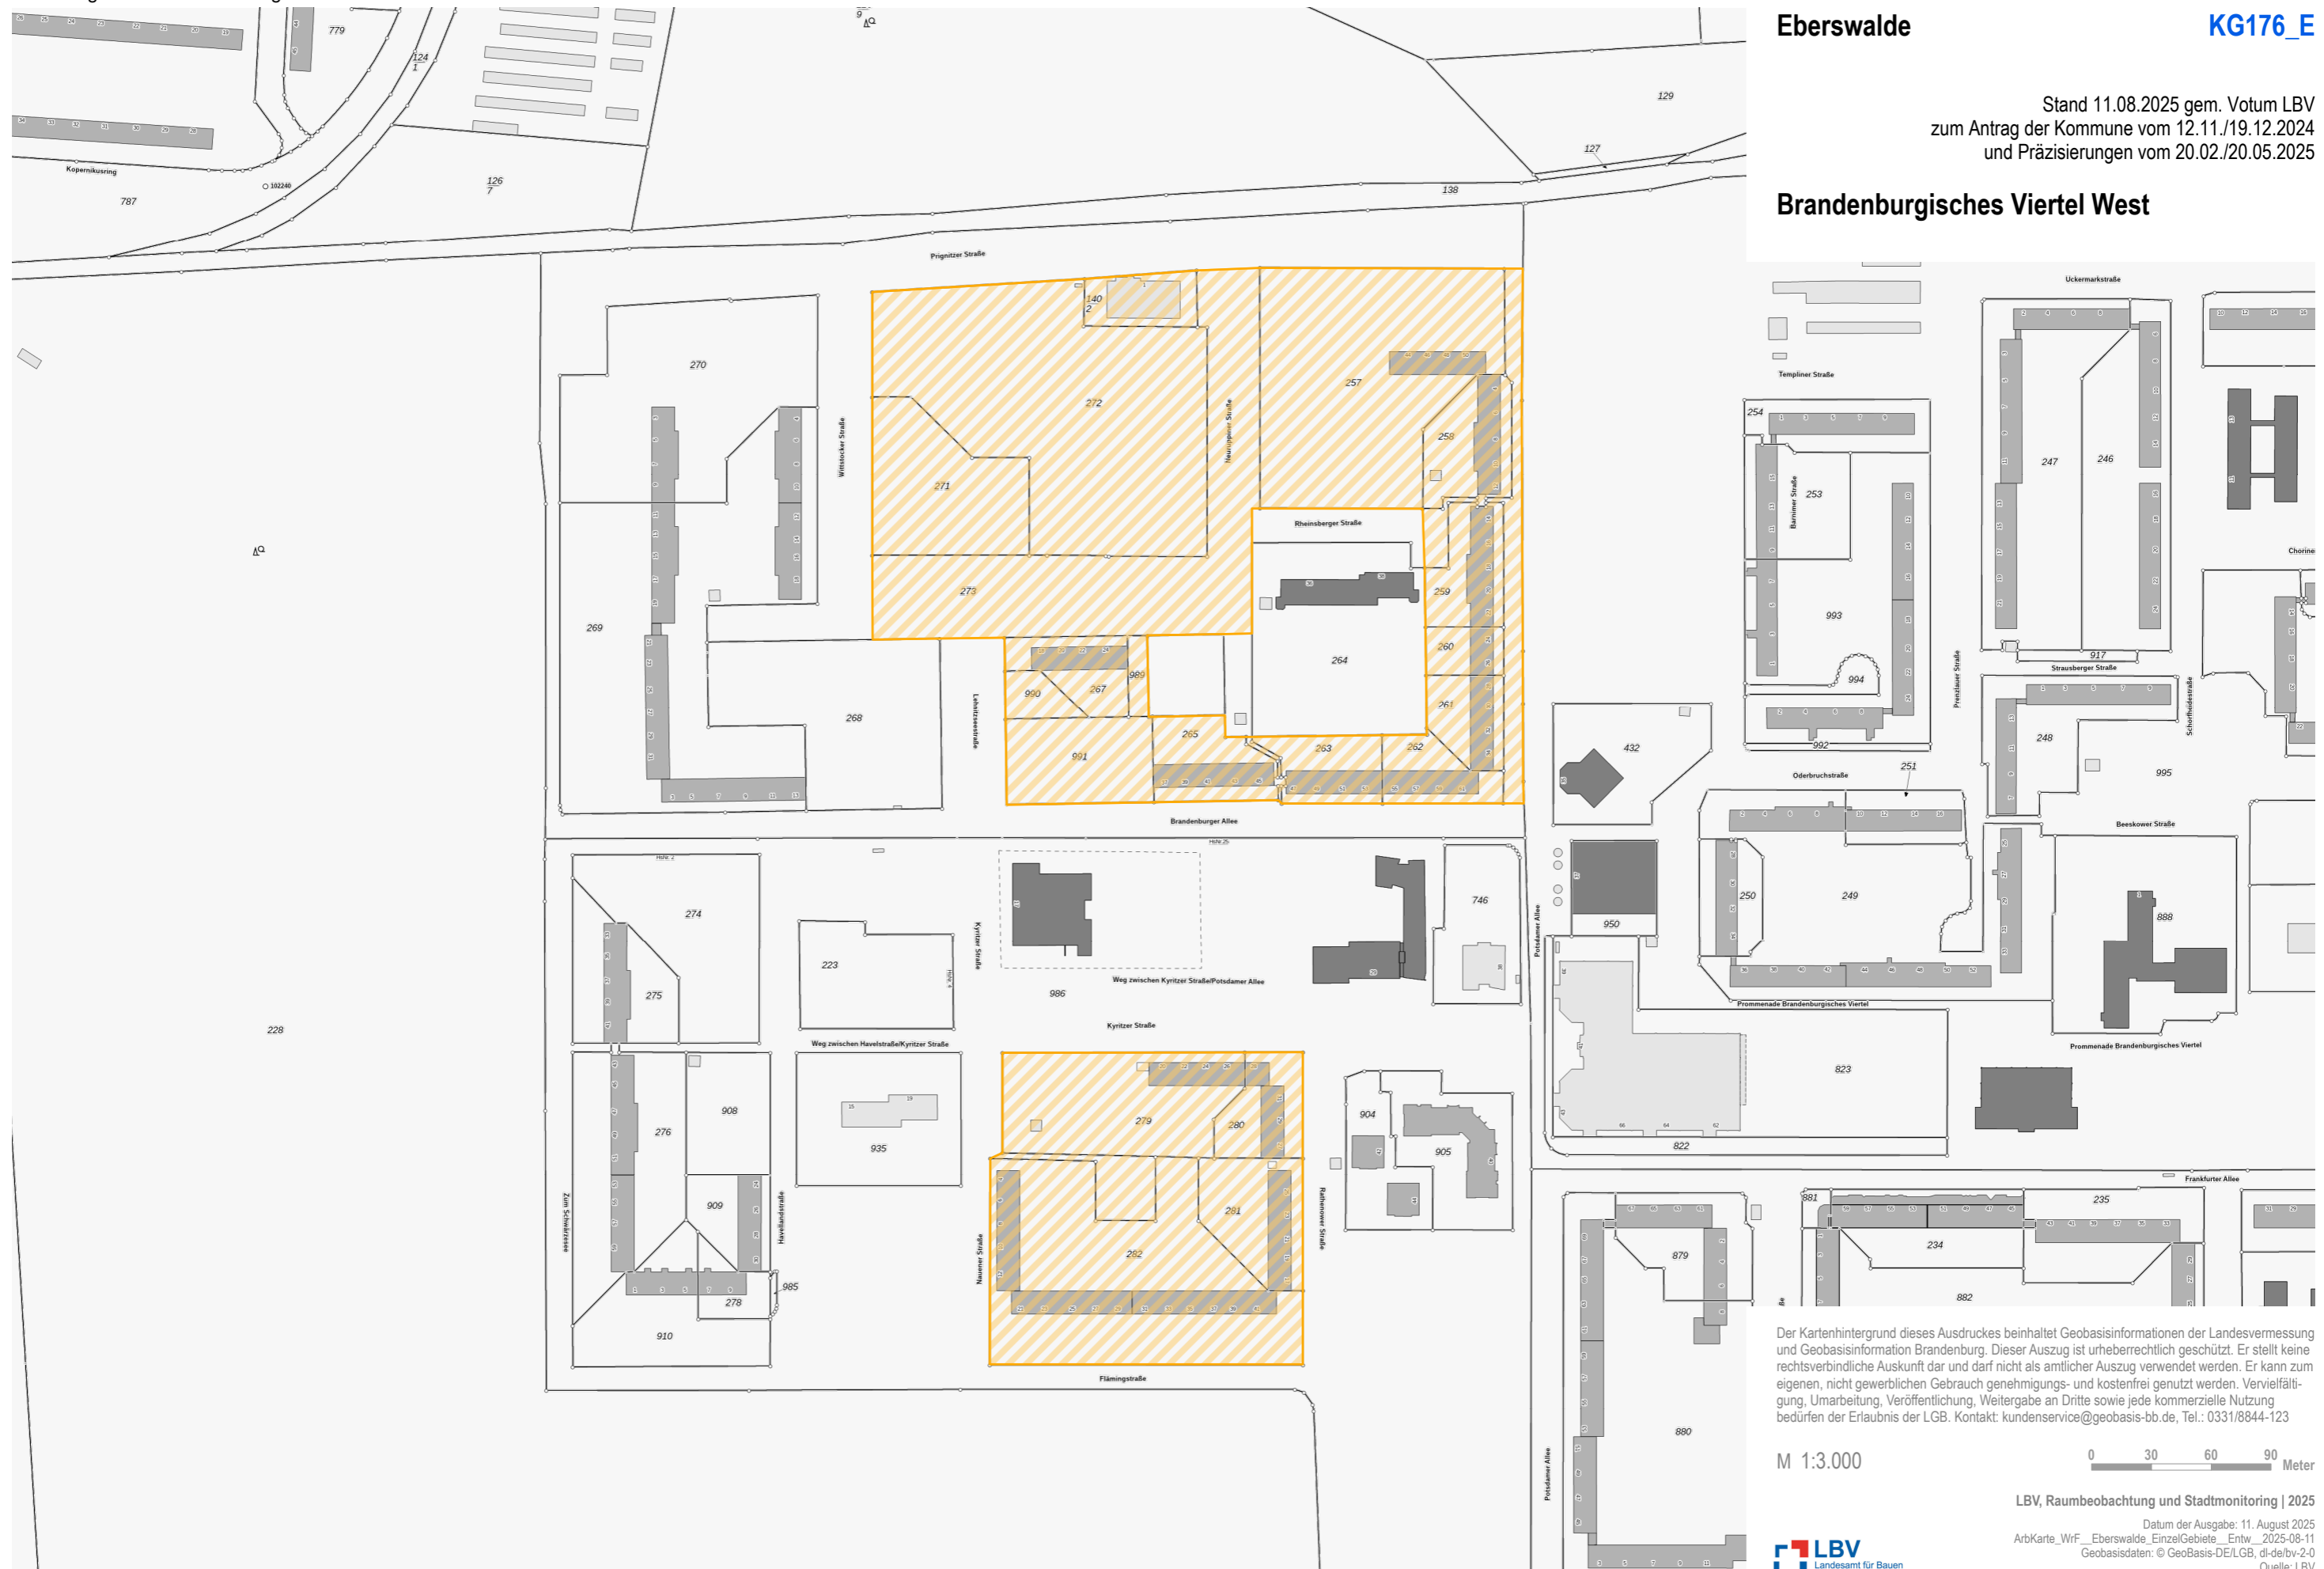

Anlage 8 zur BV/0309/2025

Erweiterung der Wohnraumförderkulissen des Landes Brandenburg in Eberswalde
Schaffung des KG Brandenburgisches Viertel West

Eberswalde

KG176_E

Stand 11.08.2025 gem. Votum LBV
zum Antrag der Kommune vom 12.11./19.12.2024
und Präzisierungen vom 20.02./20.05.2025

Brandenburgisches Viertel West

Der Kartenhintergrund dieses Ausdruckes beinhaltet Geobasisinformationen der Landesvermessung und Geobasisinformation Brandenburg. Dieser Auszug ist urheberrechtlich geschützt. Er stellt keine rechtsverbindliche Auskunft dar und darf nicht als amtlicher Auszug verwendet werden. Er kann zum eigenen, nicht gewerblichen Gebrauch genehmigungs- und kostenfrei genutzt werden. Vervielfältigung, Umarbeitung, Veröffentlichung, Weitergabe an Dritte sowie jede kommerzielle Nutzung bedürfen der Erlaubnis der LGB. Kontakt: kundenservice@geobasis-bb.de, Tel.: 0331/8844-123

M 1:3.000

0 30 60 90 Meter

LBV, Raumbeobachtung und Stadtmonitoring | 2025

Datum der Ausgabe: 11. August 2025
ArbKarte_WrF_Eberswalde_EinzelGebiete_Entw_2025-08-11
Geobasisdaten: © GeoBasis-DE/LGB, dl-de/bv-2-0
Quelle: LBV