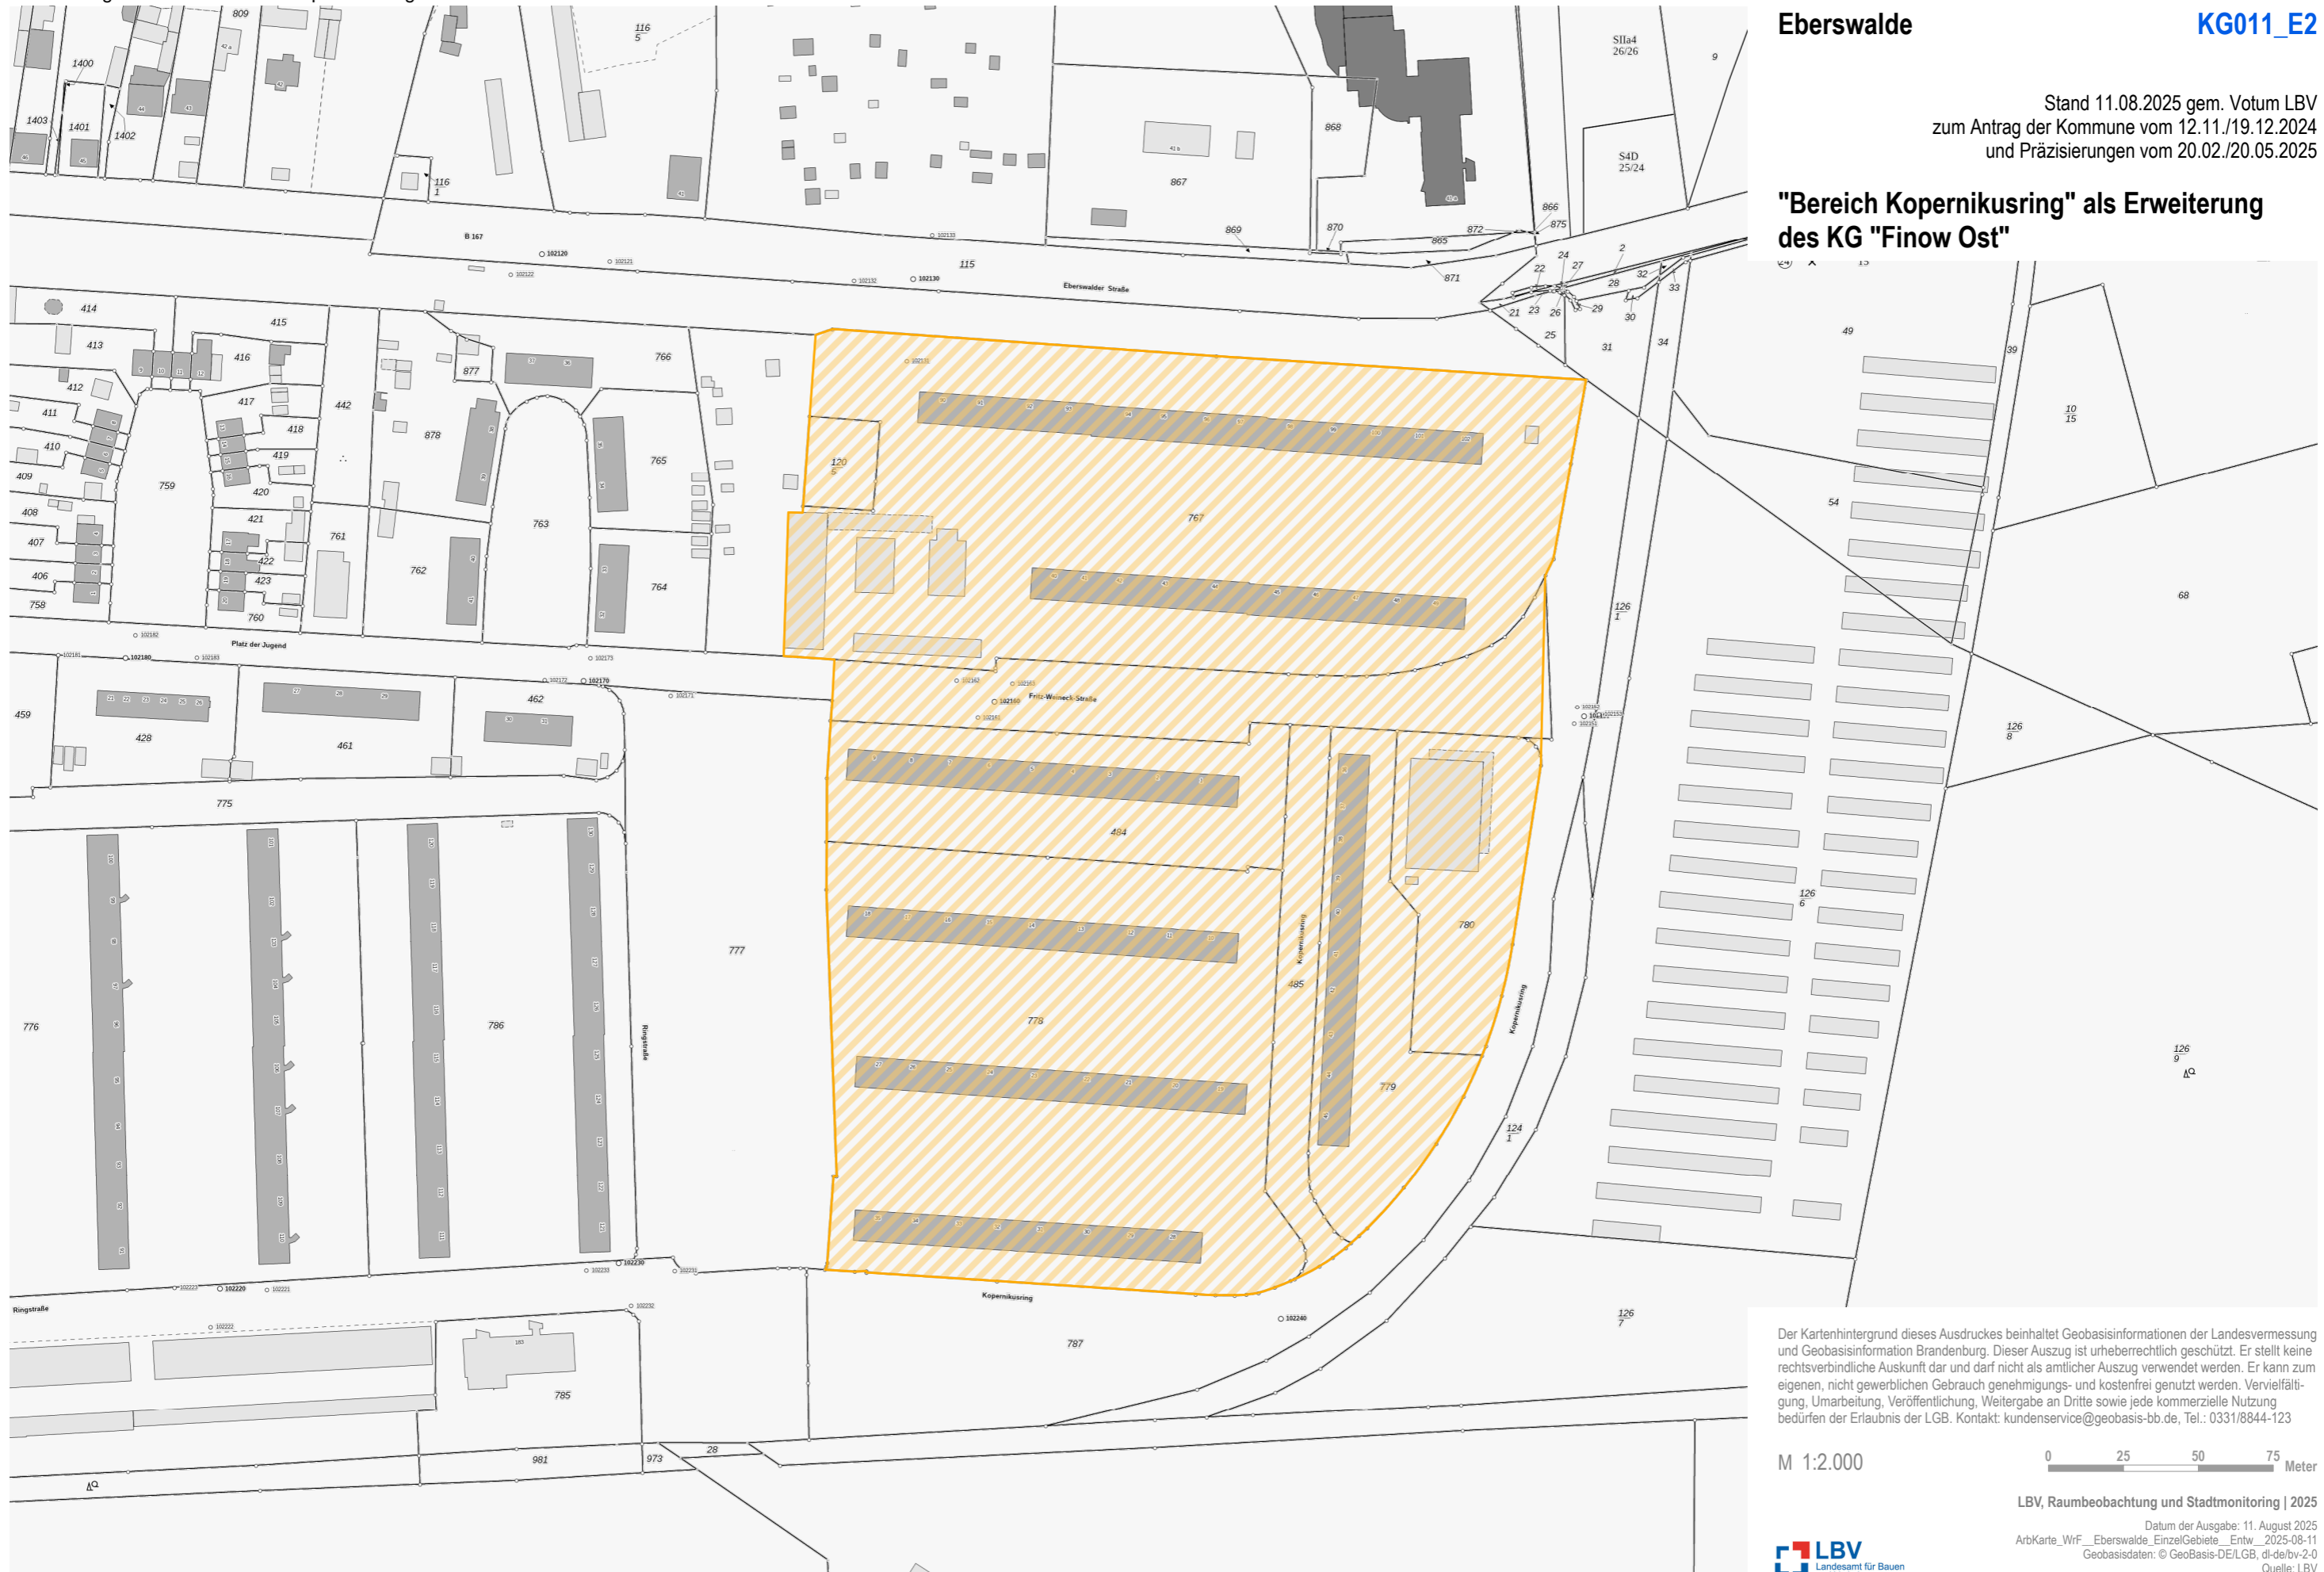

Stand 11.08.2025 gem. Votum LBV
zum Antrag der Kommune vom 12.11./19.12.2024
und Präzisierungen vom 20.02./20.05.2025

"Bereich Kopernikusring" als Erweiterung
des KG "Finow Ost"

Der Kartenhintergrund dieses Ausdruckes beinhaltet Geobasisinformationen der Landesvermessung und Geobasisinformation Brandenburg. Dieser Auszug ist urheberrechtlich geschützt. Er stellt keine rechtsverbindliche Auskunft dar und darf nicht als amtlicher Auszug verwendet werden. Er kann zum eigenen, nicht gewerblichen Gebrauch genehmigungs- und kostenfrei genutzt werden. Vervielfältigung, Umarbeitung, Veröffentlichung, Weitergabe an Dritte sowie jede kommerzielle Nutzung bedürfen der Erlaubnis der LGB. Kontakt: kundenservice@geobasis-bb.de, Tel.: 0331/8844-123

M 1:2.000

0 25 50 75 Meter

LBV, Raumbeobachtung und Stadtmonitoring | 2025

Datum der Ausgabe: 11. August 2025
ArbKarte_WrF_Eberswalde_EinzelGebiete_Entw_2025-08-11
Geobasisdaten: © GeoBasis-DE/LGB, dl-de/bv-2-0
Quelle: LBV