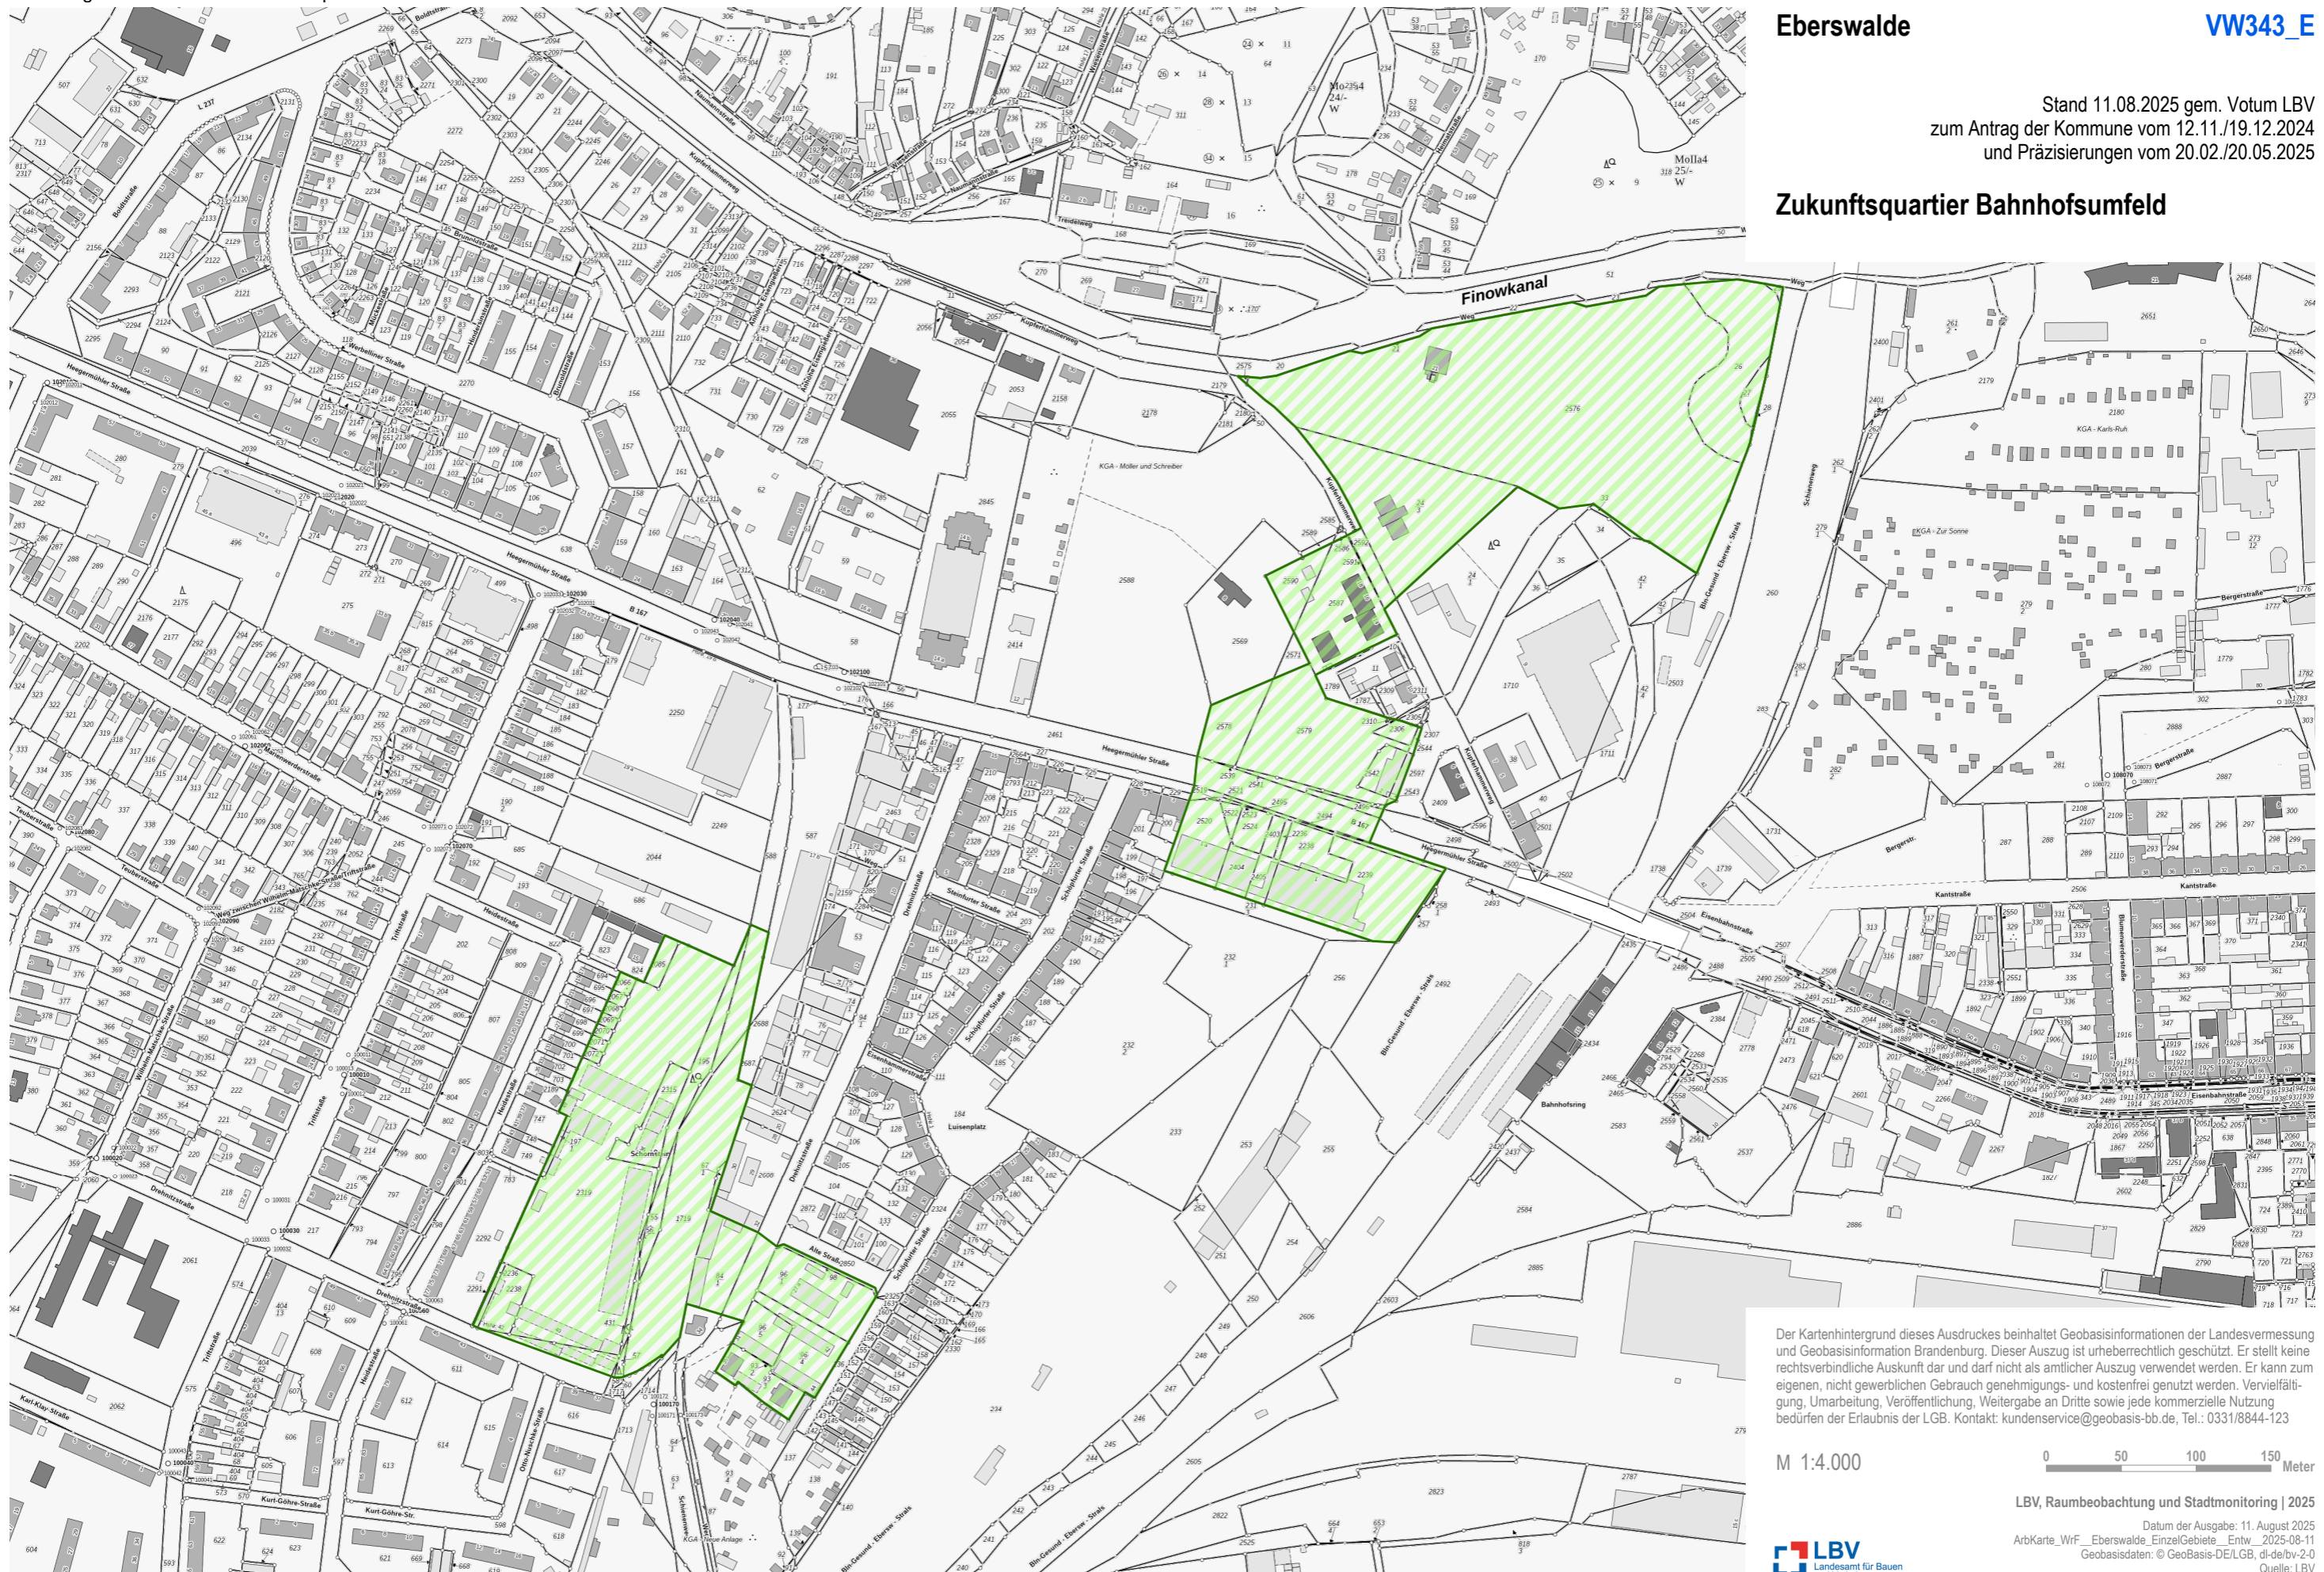

Zukunftsquartier Bahnhofsumfeld

Der Kartenhintergrund dieses Ausdruckes beinhaltet Geobasisinformationen der Landesvermessung und Geobasisinformation Brandenburg. Dieser Auszug ist urheberrechtlich geschützt. Er stellt keine rechtsverbindliche Auskunft dar und darf nicht als amtlicher Auszug verwendet werden. Er kann zum eigenen, nicht gewerblichen Gebrauch genehmigungs- und kostenfrei genutzt werden. Vervielfältigung, Umarbeitung, Veröffentlichung, Weitergabe an Dritte sowie jede kommerzielle Nutzung bedürfen der Erlaubnis der LGB. Kontakt: kundenservice@geobasis-bb.de, Tel.: 0331/8844-123

M 1:4.000

0 50 100 150 Meter