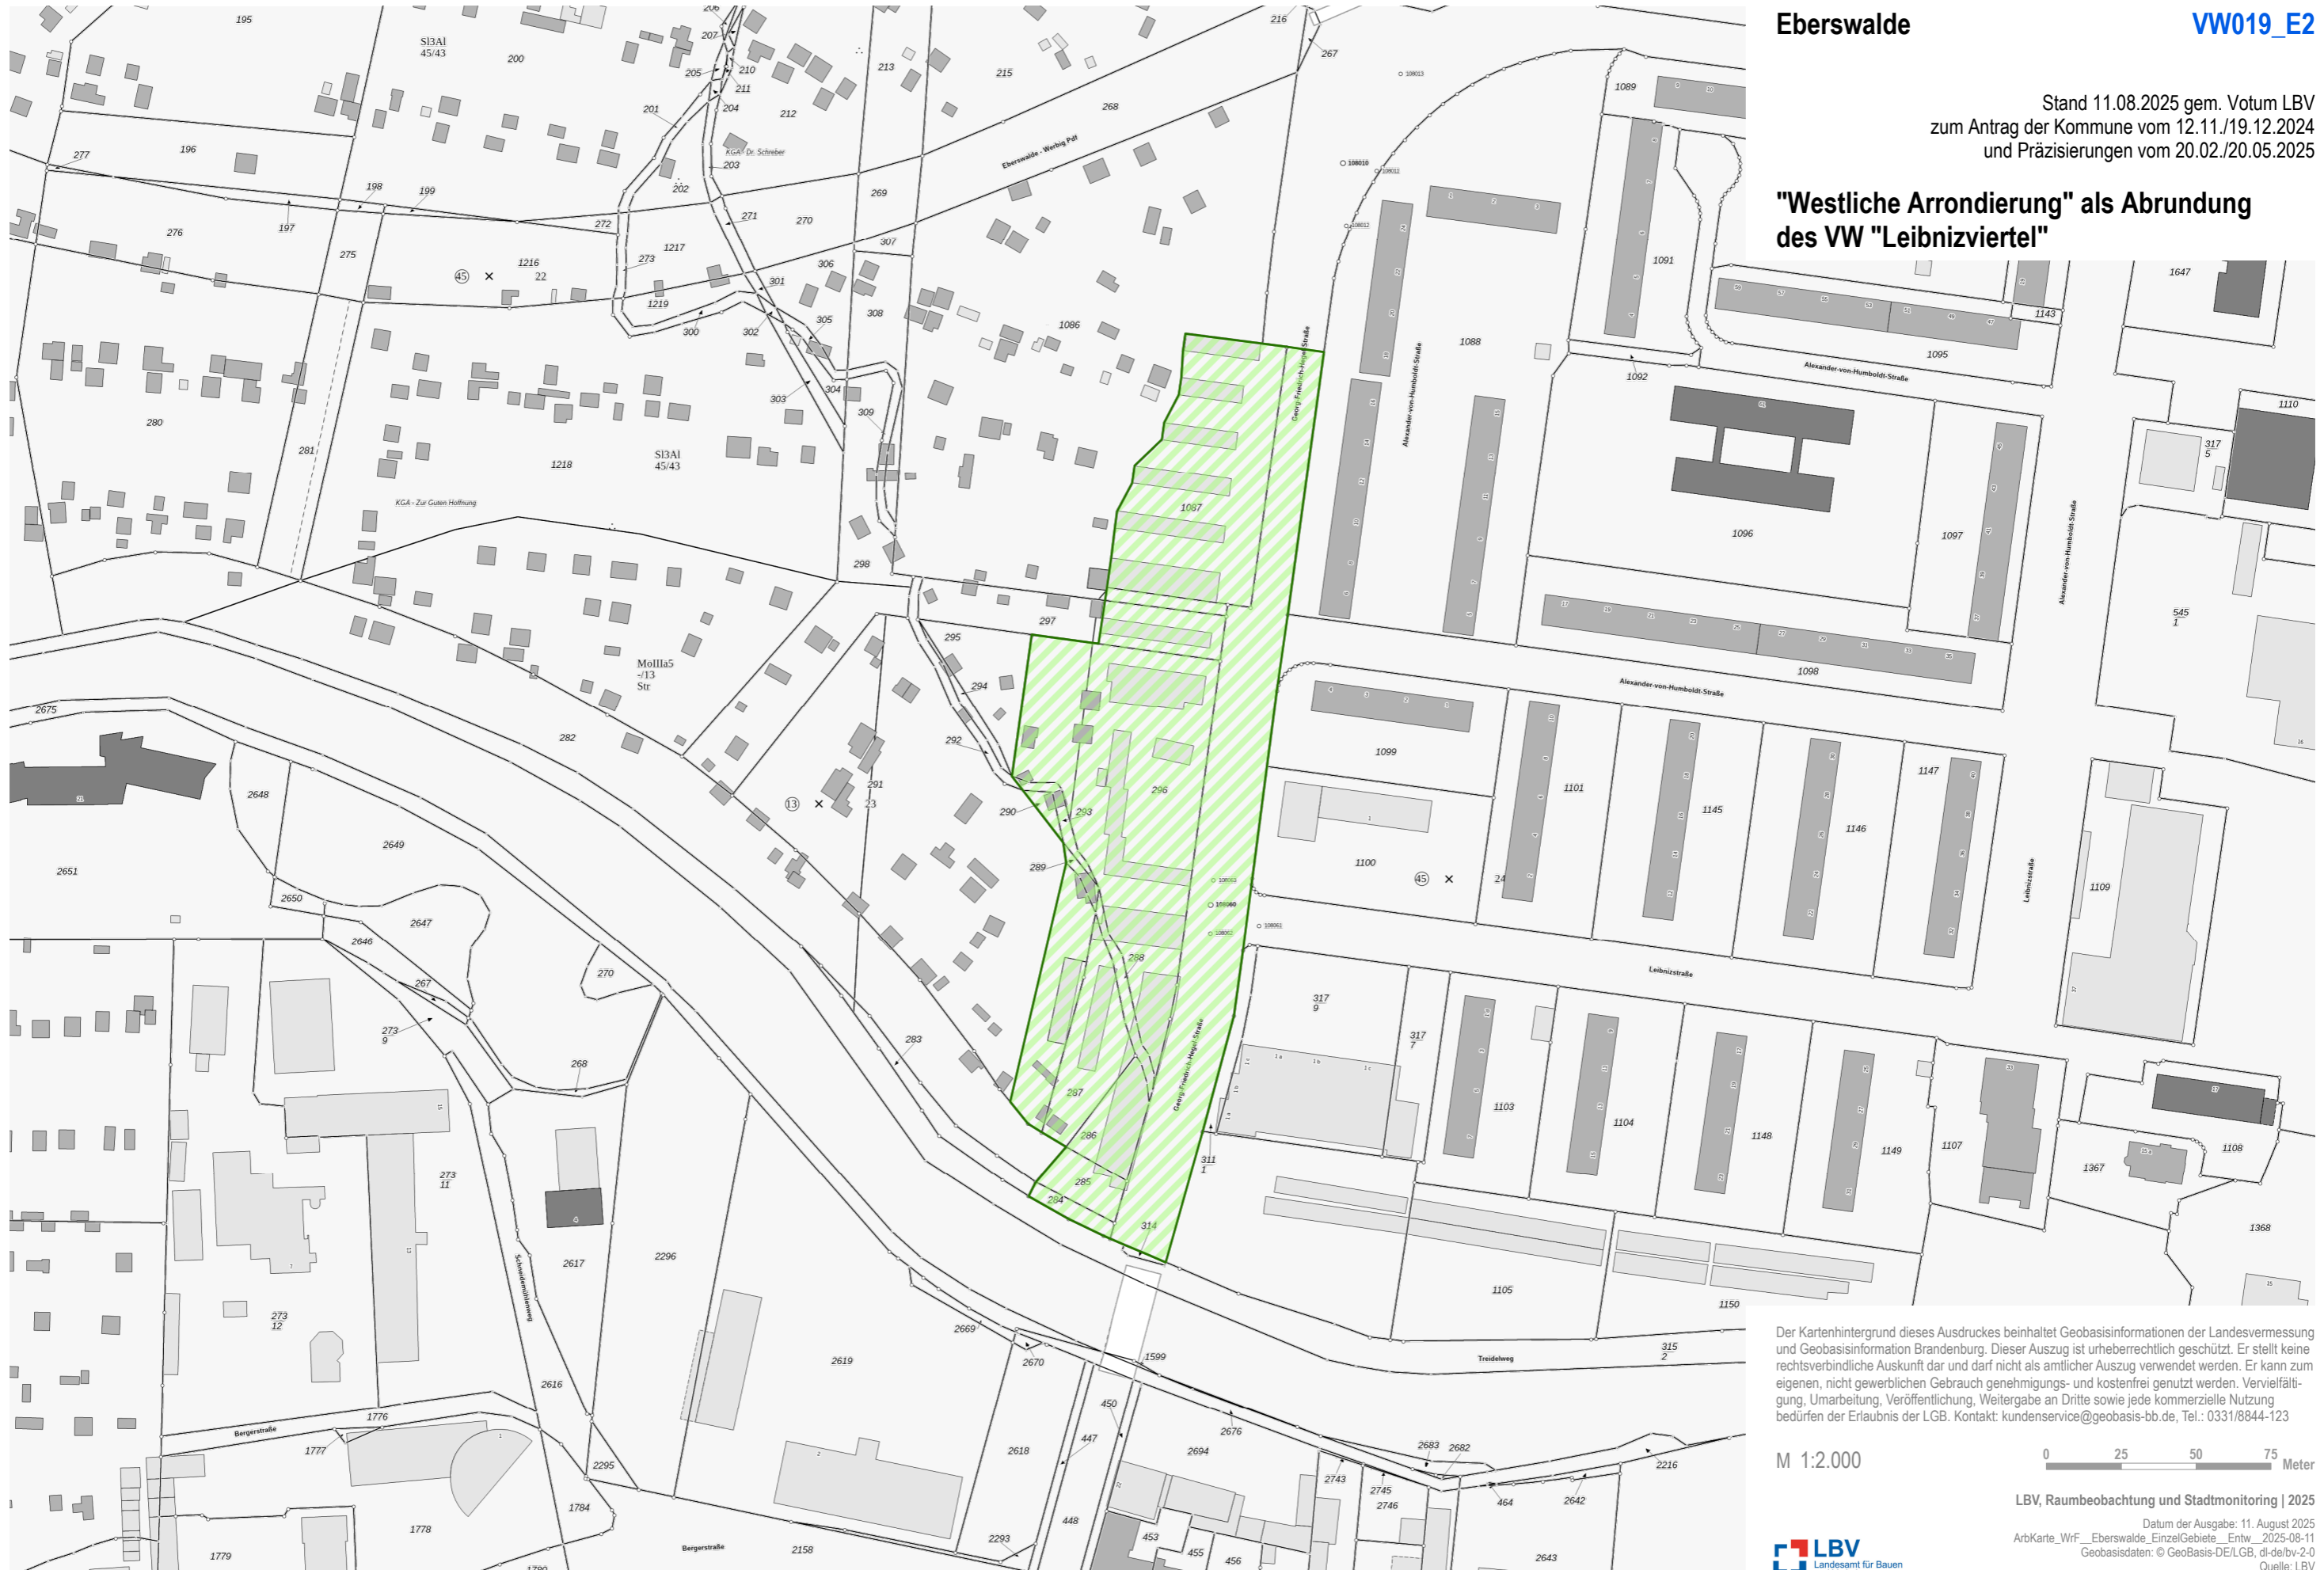

Stand 11.08.2025 gem. Votum LVB
zum Antrag der Kommune vom 12.11./19.12.2024
und Präzisierungen vom 20.02./20.05.2025

**"Westliche Arrondierung" als Abrundung
des VW "Leibnizviertel"**

Der Kartenhintergrund dieses Ausdruckes beinhaltet Geobasisinformationen der Landesvermessung und Geobasisinformation Brandenburg. Dieser Auszug ist urheberrechtlich geschützt. Er stellt keine rechtsverbindliche Auskunft dar und darf nicht als amtlicher Auszug verwendet werden. Er kann zum eigenen, nicht gewerblichen Gebrauch genehmigungs- und kostenfrei genutzt werden. Vervielfältigung, Umarbeitung, Veröffentlichung, Weitergabe an Dritte sowie jede kommerzielle Nutzung bedürfen der Erlaubnis der LGB. Kontakt: kundenservice@geobasis-bb.de, Tel.: 0331/8844-123

M 1:2.000

LVB, Raumbeobachtung und Stadtmonitoring | 2025

Datum der Ausgabe: 11. August 2025
ArbKarte_WrF_Eberswalde_EinzelGebiete_Entw_2025-08-11
Geobasisdaten: © GeoBasis-DE/LGB, dl-de/bv-2-0
Quelle: LVB