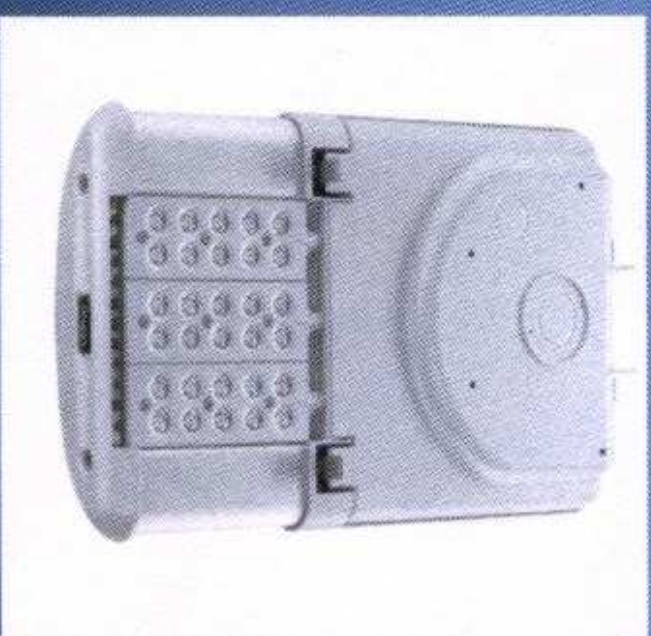

Titania
Titania LED

V = direct mount

Ledway Road

Mini

SIGMA I LED

Technische LED-Straßenleuchte

Modell Lightcone 22

Variante 7: Mini Koffer LED + Stahlmast

Variante 8: Koffer 70 LED + Stahlmast