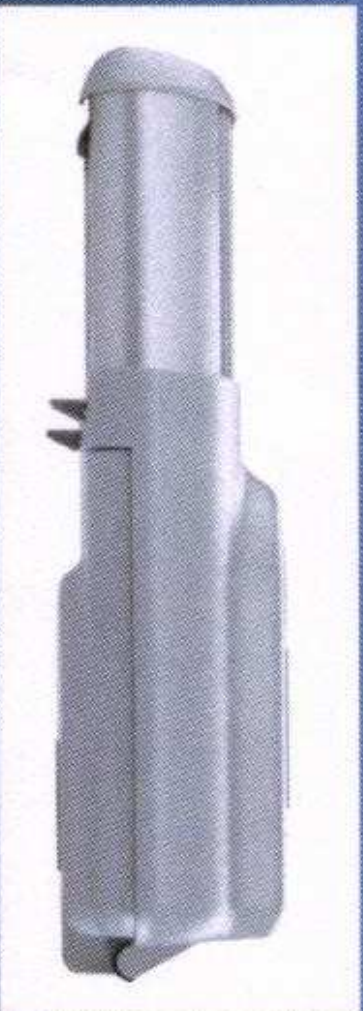

Titania
Titania LED

V = direct mount

Ledway Road

Mini

SIGMA I LED

Technische LED-Straßenleuchte

Modell Lightcone 22

Variante 7: Mini Koffer LED + Stahlmast

Variante 8: Koffer 70 LED + Stahlmast