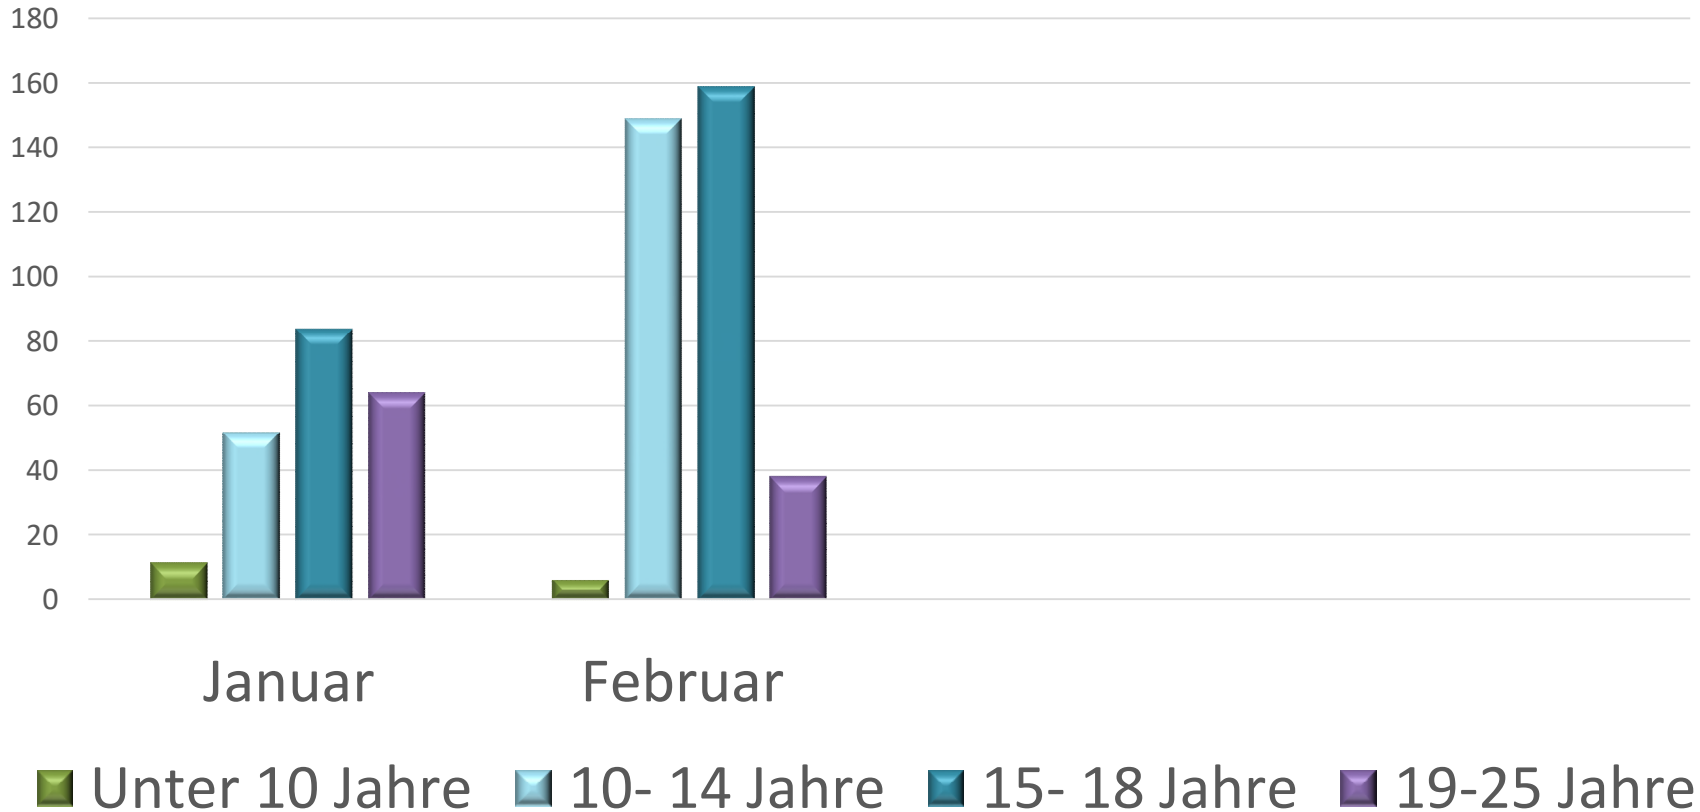

Jugendclub STINO

1. Einblick

- 1.1 Besucher:innenzahlen Januar/Februar 2024
- 1.2 Schwerpunkte der Arbeit
- 1.3 Zielgruppe
- 1.4 Wochenübersicht
- 1.5 Veränderung

2. Ausblick

- 2.1 Mobile Arbeit
- 2.2 geplante Jugendarbeit im Club

1. Einblick

1.1 Besucher:innenzahlen

1.2 Schwerpunkte der Arbeit

1.3 Zielgruppe

1.4 STINO Programm

STINO
DEIN JUGENDCLUB
FÜR JUNGE MENSCHEN AB 10 JAHREN

ÖFFNUNGSZEITEN **STINO-KÜCHE**
DIENSTAGS BIS FREITAGS **FREITAGS 16-18 UHR**
12-18 UHR

LEBENSPrAKTISCHES TRAINING
MONTAGS 10-16 UHR

The illustration shows four stylized figures representing diverse youth. From left to right: a woman with red hair and a blue top, a person with yellow hair and a blue top, a person with a yellow hat and a blue top, and a person with a red cap and a blue top. They are all smiling and appear to be engaged in an activity.