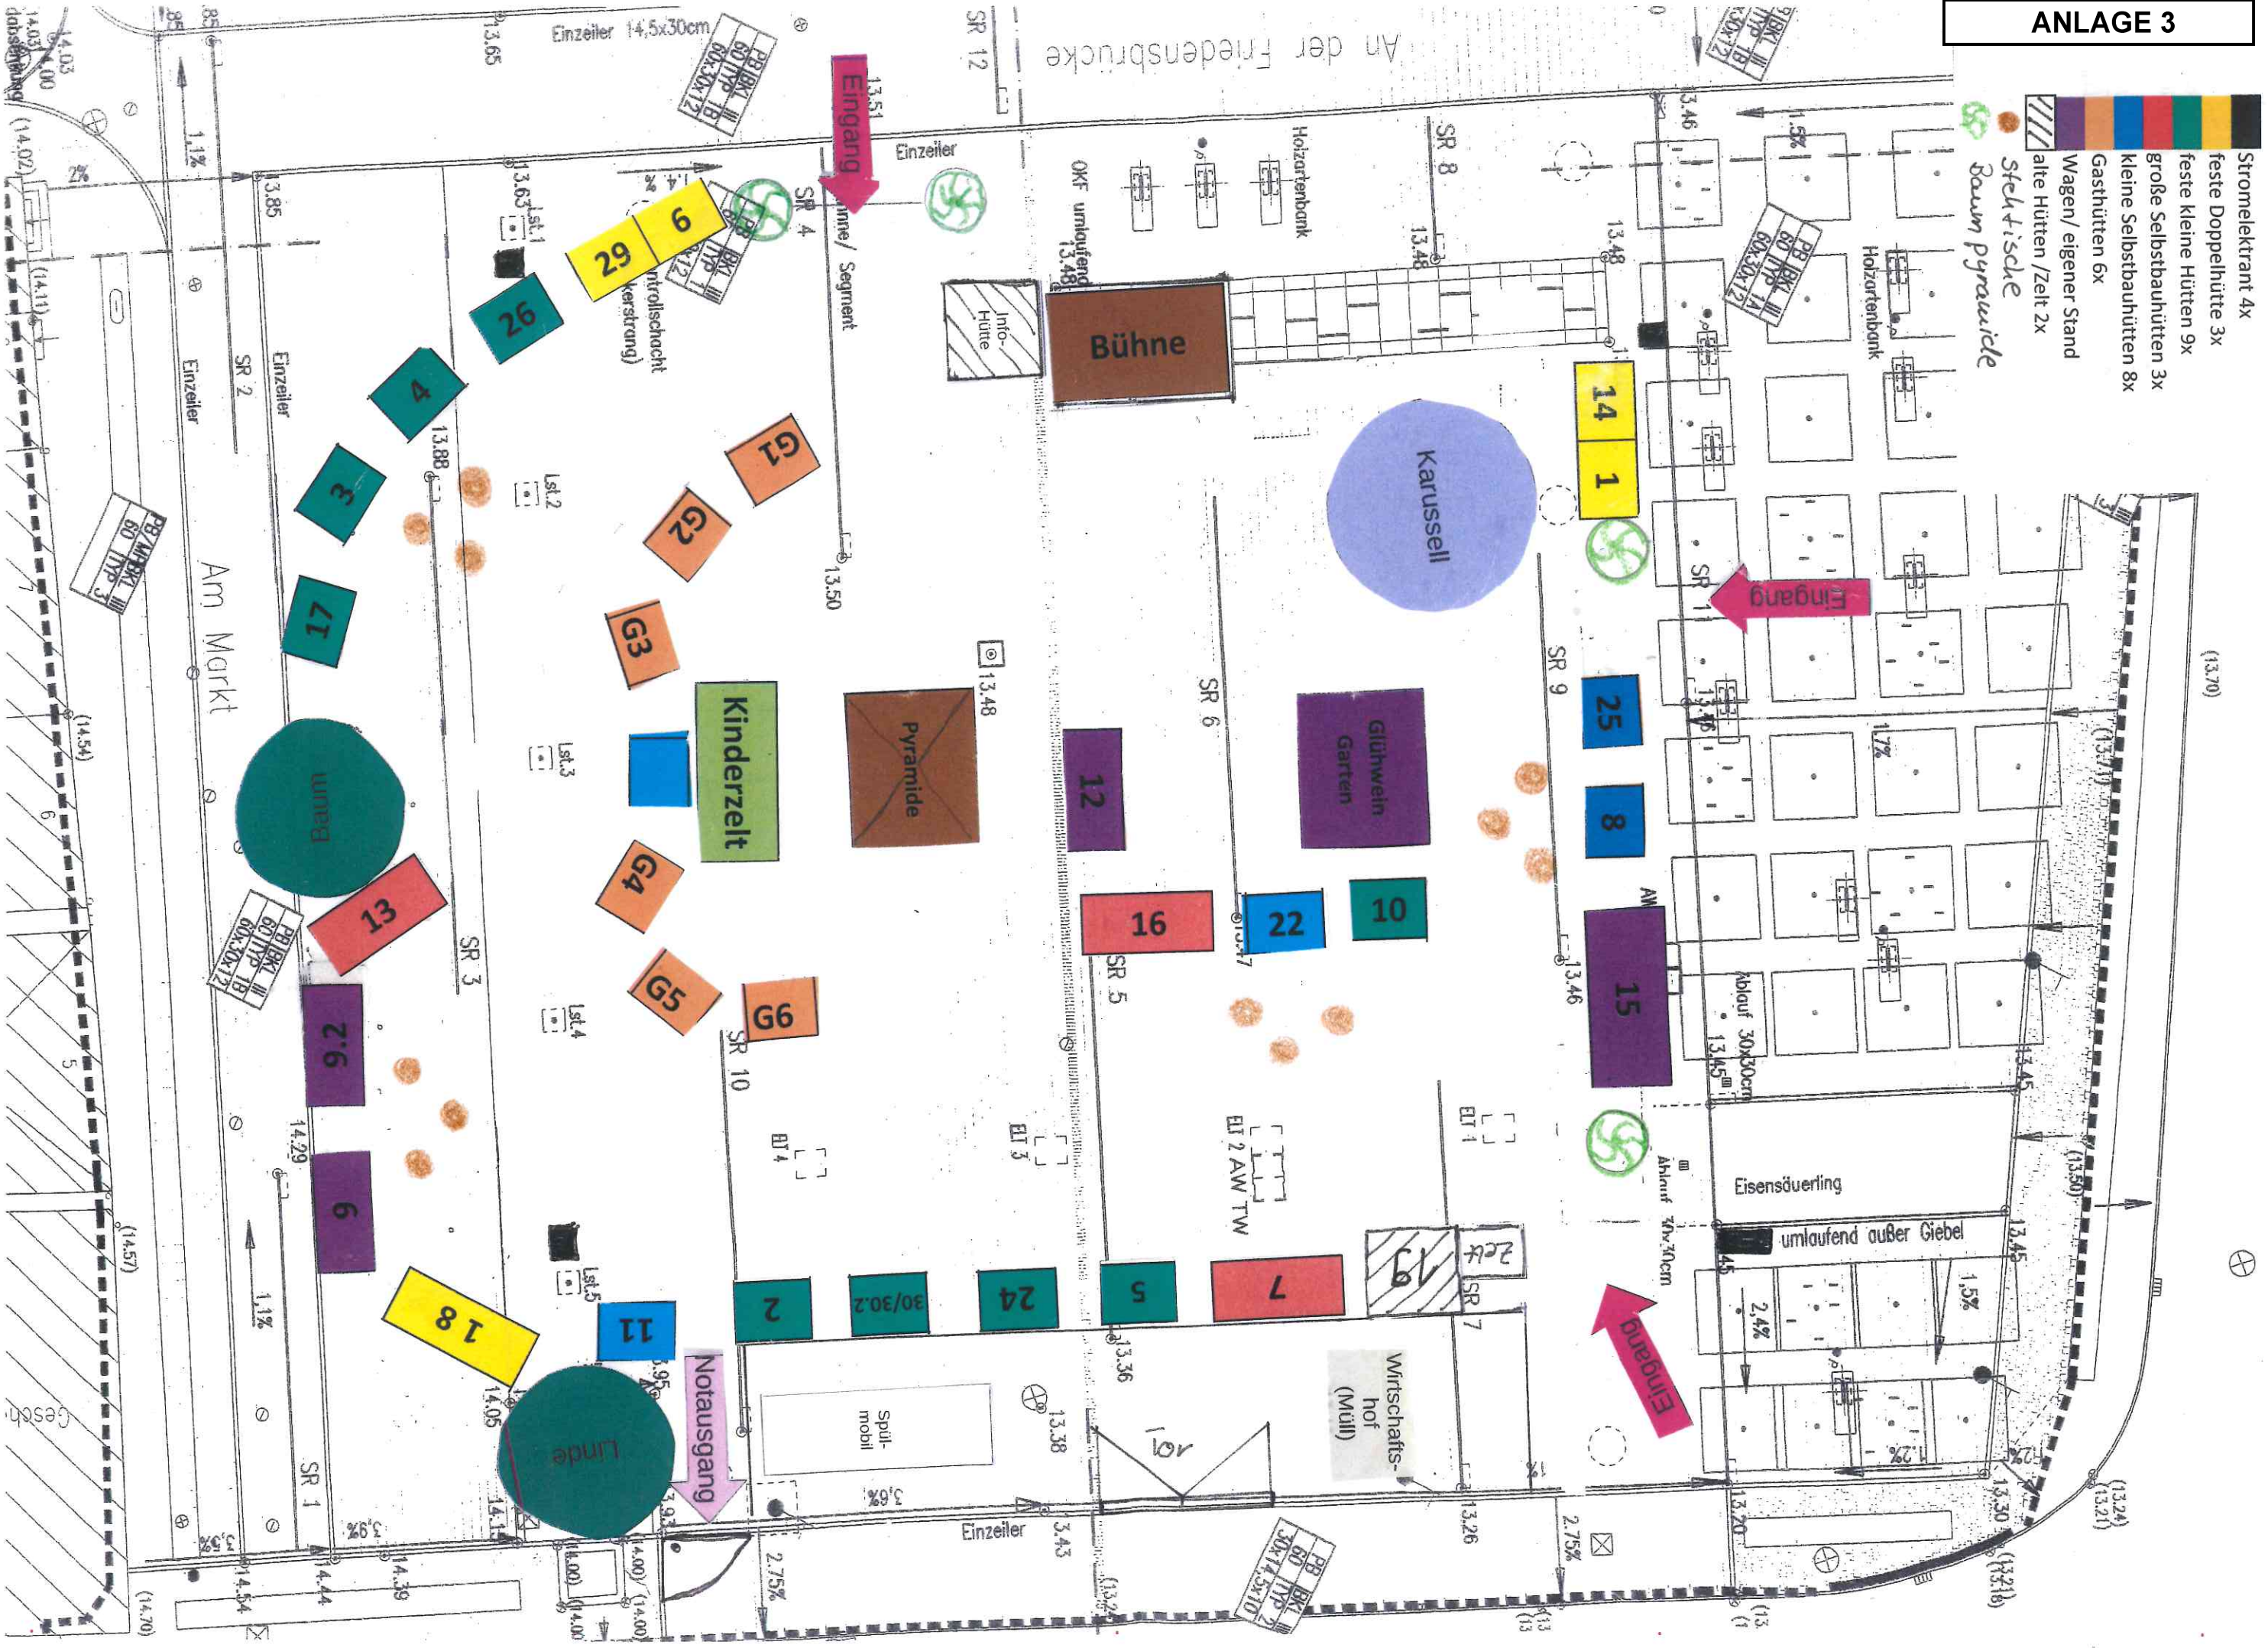

ANLAGE 3

Legende

-  Stromelektrant 4x
-  feste Doppelhütte 3x
-  feste kleine Hütten 9x
-  große Selbstbauhütten 3x
-  kleine Selbstbauhütten 8x
-  Gasthütten 6x
-  Wagen/ eigener Stand
-  alte Hütten /Zeit 2x
-  Stelltische
-  Raum Pyramide