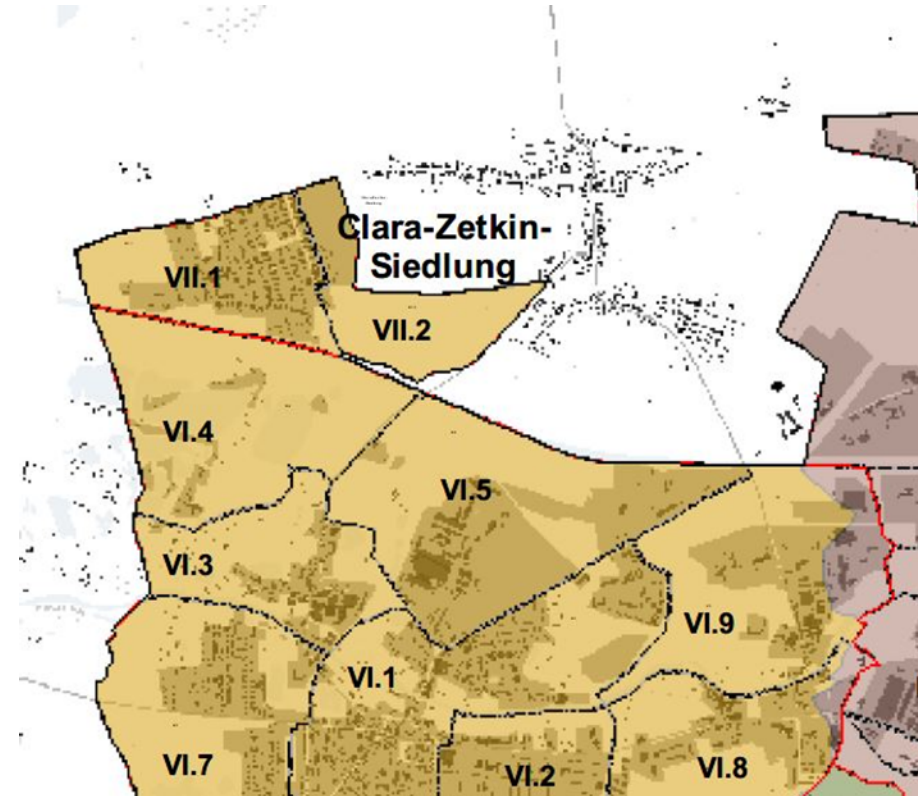

BRANDENBURGISCHES VIERTEL

- V.1 BV-NO
- V.2 BV-SO
- V.3 BV-NW
- V.4 BV-SW
- V.5 BV-Ost
- V.6 BV-Süd

FINOW

- VI.1 Finow-Zentrum
- VI.2 Finow-Ost
- VI.3 Messingwerk
- VI.4 Mäckersee
- VI.5 Angermünder Straße
- VI.6 Flugplatz
- VI.7 Finow-West
- VI.8 Eisenspalterei
- VI.9 Coppistraße

CLARA-ZETKIN-SIEDLUNG

- VII.1 Siedlung-West
- VII.2 Siedlung Ost

SOMMERFELDE

- VIII.1 Sommerfelde-Dorf
- VIII.2 Sommerfelde-Land

TORNOW

- IX.1 Tornow-Dorf
- IX.2 Tornow-Land

SPECHTHAUSEN

- X.1 Spechthausen-West
- X.2 Spechthausen-Mitte
- X.3 Spechthausen-Ost

Legende

- Bestand bebaute Flächen
- Plangebiet / Geltungsbereich
- Stadtbezirke
- Stadtunterbezirke
- Ortsteile

Ortsteile (gemäß Hauptsatzung)

- Eberswalde 1
- Eberswalde 2
- Brandenburgisches Viertel
- Finow
- Sommerfelde
- Tornow
- Spechthausen

4. Satzung zur Änderung der Hauptsatzung der Stadt Eberswalde

- Clara-Zetkin-Siedlung ist bereits Stadtbezirk
 - zwei Unterbezirke
 - Siedlung-West
 - Siedlung-Ost

4. Satzung zur Änderung der Hauptsatzung der Stadt Eberswalde