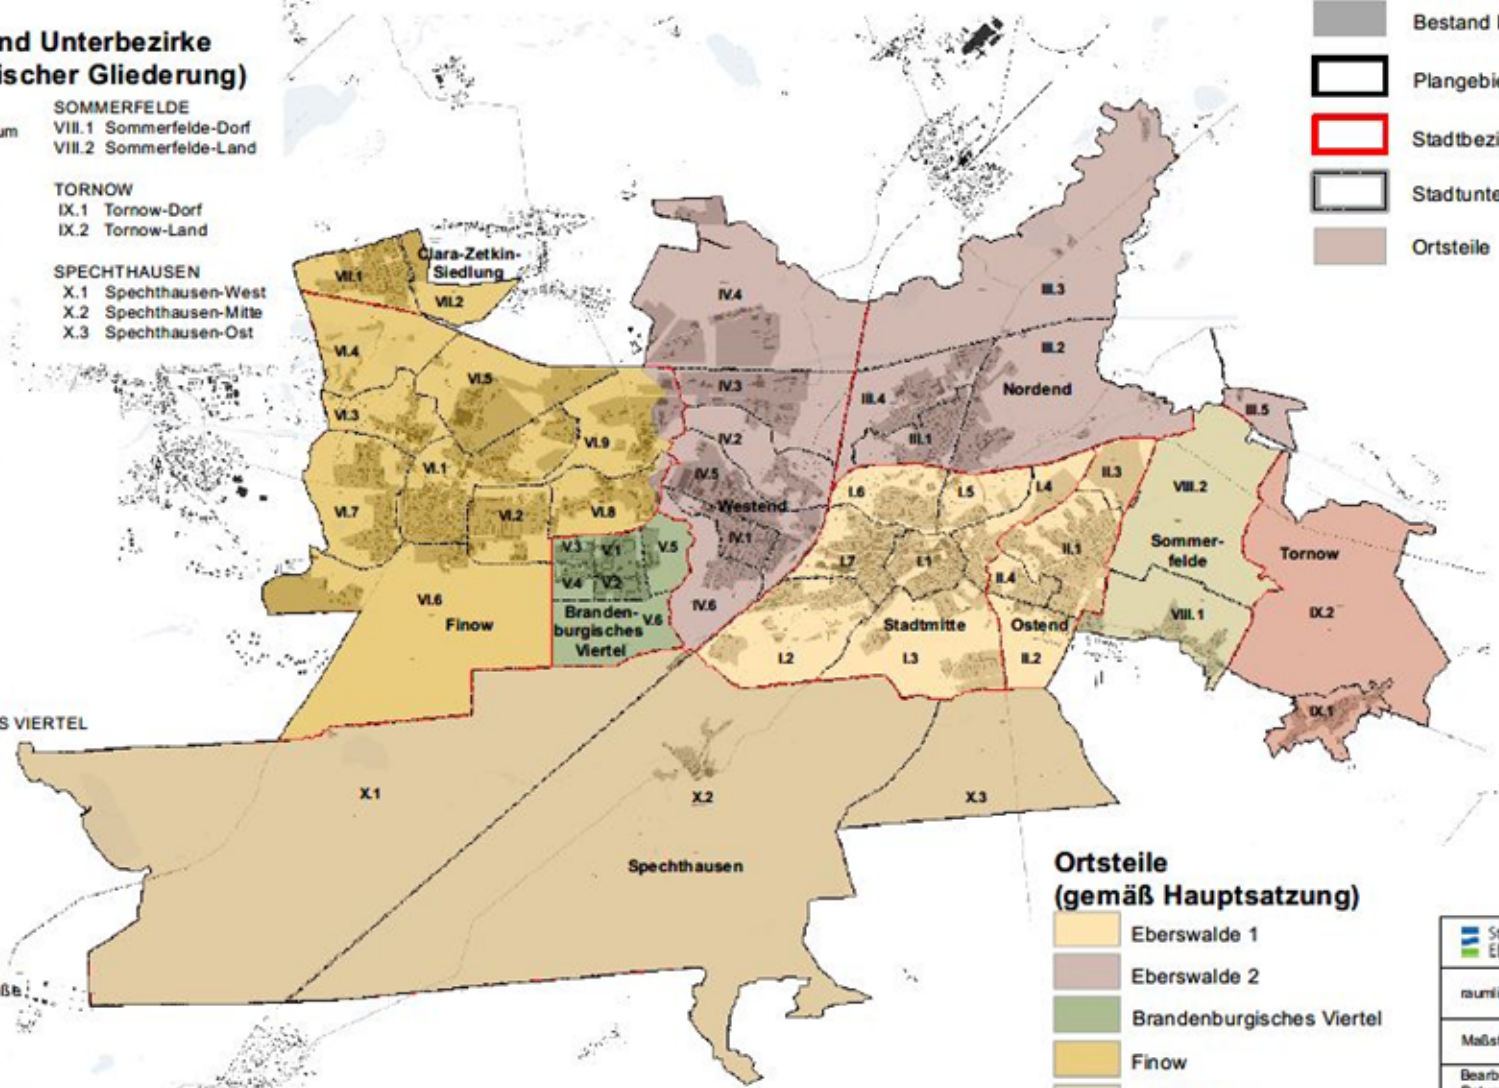

OSTEND

- II.1 Ostend
- II.2 Waldstraße
- II.3 Mülldeponie
- II.4 Ostend-Mitte

NORDEND

- III.1 Nordend
- III.2 Dr. Gillwald-Höhe
- III.3 Stadtsee
- III.4 Nordend-Nord
- III.5 Kahlenberg

WESTEND

- IV.1 Westend
- IV.2 Kupferhammer
- IV.3 Britzer Straße
- IV.4 TGE
- IV.5 Westend-Nord
- IV.6 Wildparkstraße

BRANDENBURGISCHES VIERTEL

- V.1 BV-NO
- V.2 BV-SO
- V.3 BV-NW
- V.4 BV-SW
- V.5 BV-Ost
- V.6 BV-Süd

FINOW

- VI.1 Finow-Zentrum
- VI.2 Finow-Ost
- VI.3 Messingwerk
- VI.4 Mäckersee
- VI.5 Angermünder Straße
- VI.6 Flugplatz
- VI.7 Finow-West
- VI.8 Eisenspalterei
- VI.9 Coppistraße

CLARA-ZETKIN-SIEDLUNG

- VII.1 Siedlung-West
- VII.2 Siedlung Ost

SOMMERFELDE

- VIII.1 Sommerfelde-Dorf
- VIII.2 Sommerfelde-Land

TORNOW

- IX.1 Tornow-Dorf
- IX.2 Tornow-Land

SPECHTHAUSEN

- X.1 Spechthausen-West
- X.2 Spechthausen-Mitte
- X.3 Spechthausen-Ost

Legende

- Bestand bebaute Flächen
- Plangebiet / Geltungsbereich
- Stadtbezirke
- Stadtunterbezirke
- Ortsteile

Ortsteile (gemäß Hauptsatzung)

- Eberswalde 1
- Eberswalde 2
- Brandenburgisches Viertel
- Finow
- Sommerfelde
- Tornow
- Spechthausen