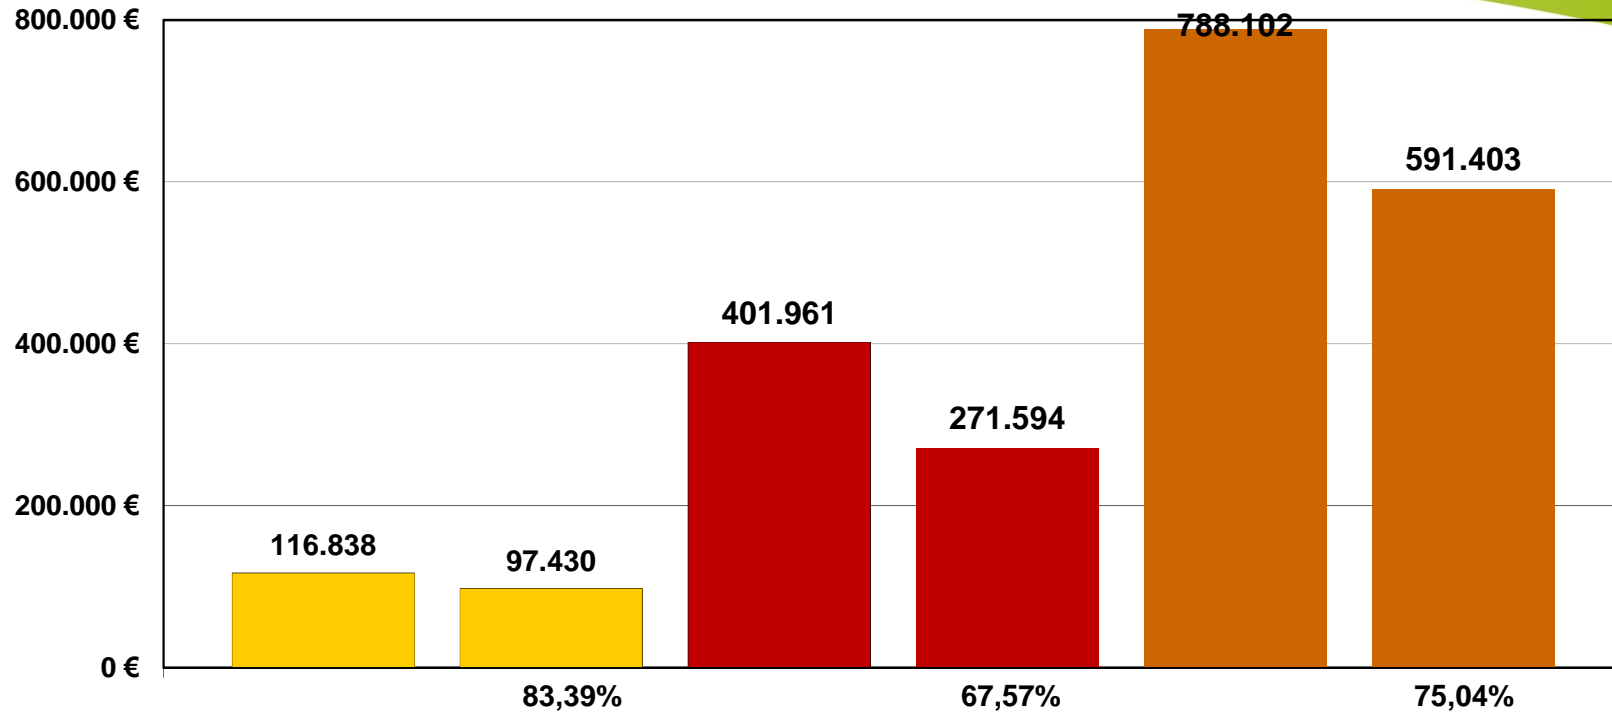

HH freie Träger - 3. Quartal 2022

HH Schulen - 3. Quartal 2022

HH Juko Ausgaben - 3. Quartal 2022

HH Sport - 3. Quartal 2022

Maßnahmen im Bau

Hort Kinderinsel	Neubau & Ausstattung
Grundschule Bürgel	Inklusion
Kita Haus der fröhlichen Kinder	Sanitär
Westendstadion	Naturrasenplatz
Kita Kinderparadies Nordend	Außenanlage
Kita Spielhaus	Heizung
Hort Coole Füchse	Innensanierung