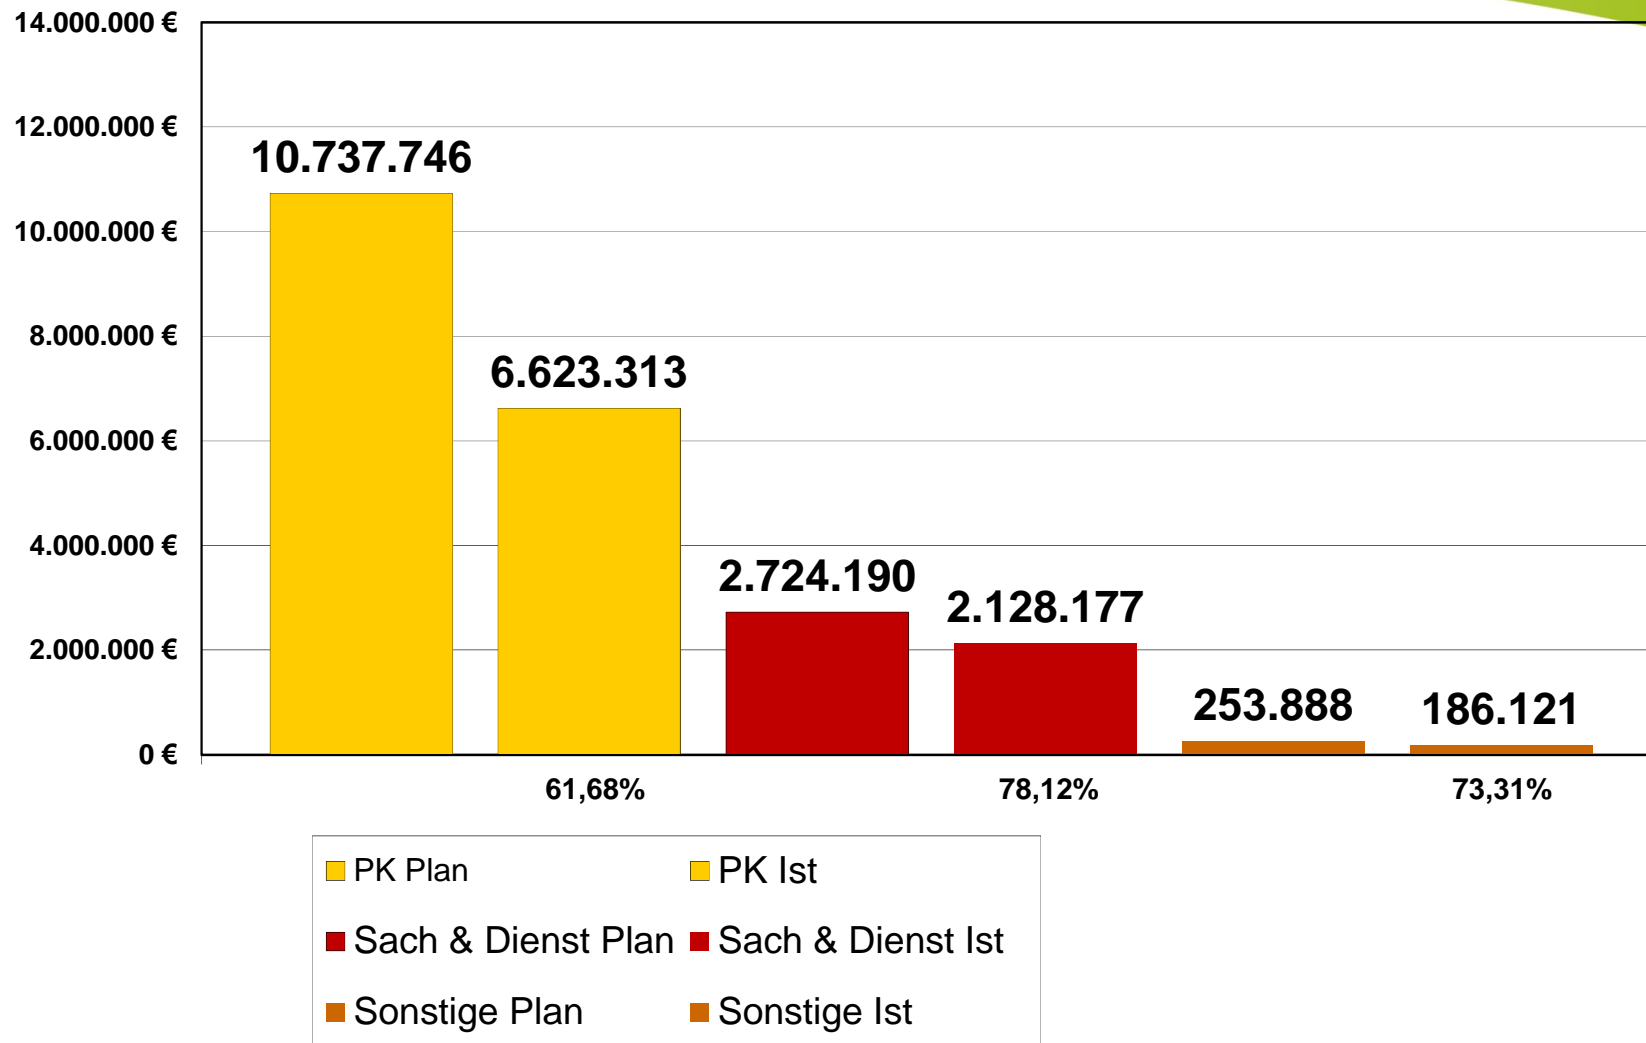

Natürlich Eberswalde!

Haushaltsplanung 2022 3. Quartal 2022

Amt für Bildung, Jugend und Sport

15.11.2022

HH Amt 40 - 3. Quartal 2022

HH städt. Kitas Einnahmen - 3. Quartal 2022

HH städt. Kitas Ausgaben - 3. Quartal 2022

HH freie Träger - 3. Quartal 2022

HH Schulen - 3. Quartal 2022

HH Juko Ausgaben - 3. Quartal 2022

HH Sport - 3. Quartal 2022

Maßnahmen im Bau

Hort Kinderinsel	Neubau & Ausstattung
Grundschule Bürgel	Inklusion
Kita Haus der fröhlichen Kinder	Sanitär
Westendstadion	Naturrasenplatz
Kita Kinderparadies Nordend	Außenanlage
Kita Spielhaus	Heizung
Hort Coole Füchse	Innensanierung