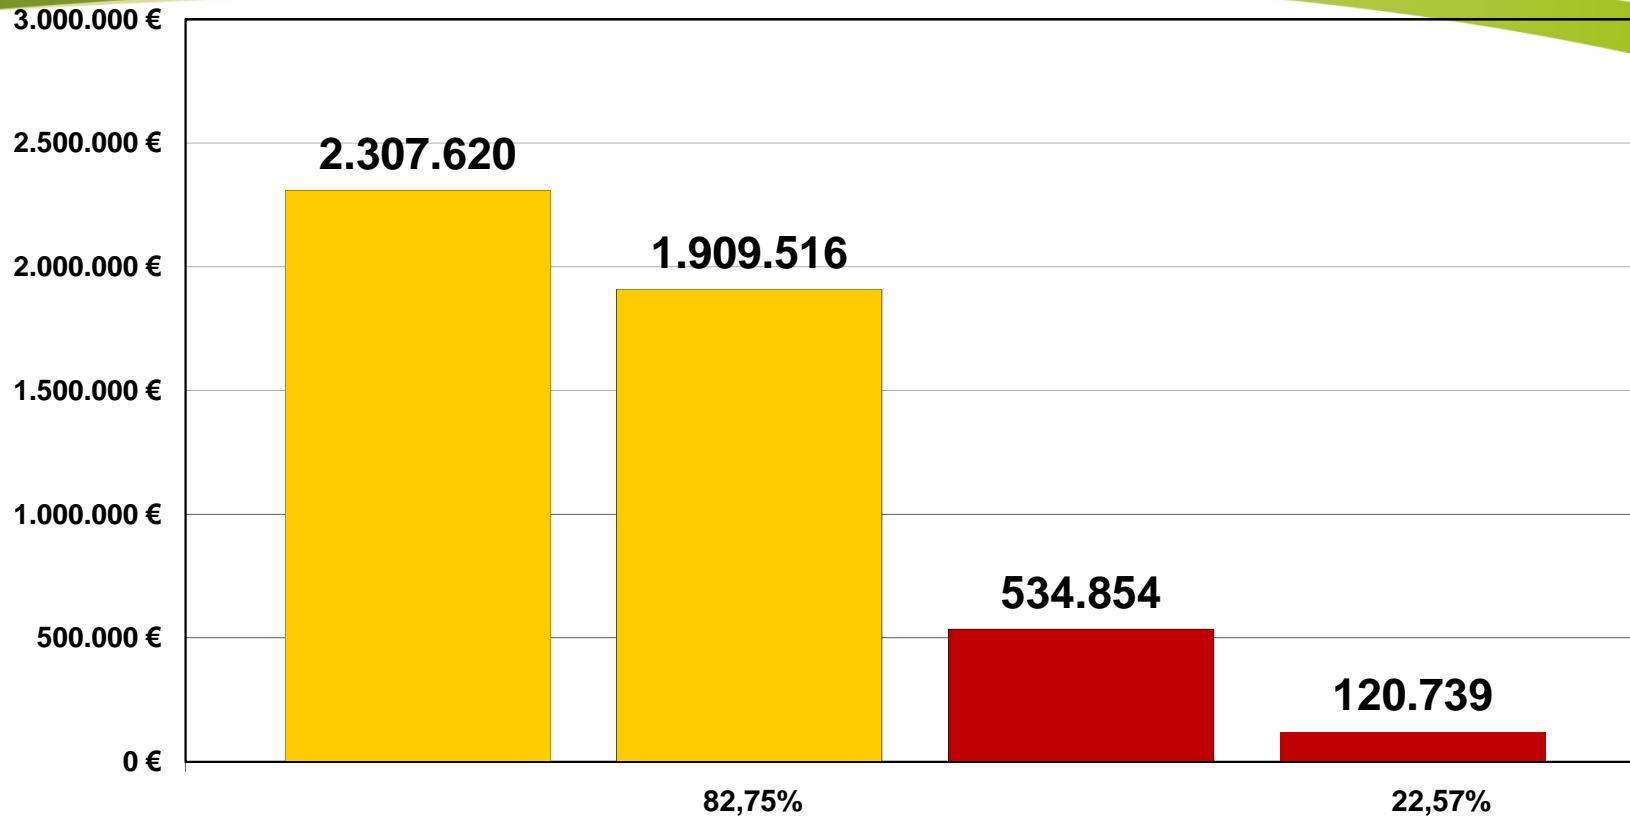

HH freie Träger - 3. Quartal 2022