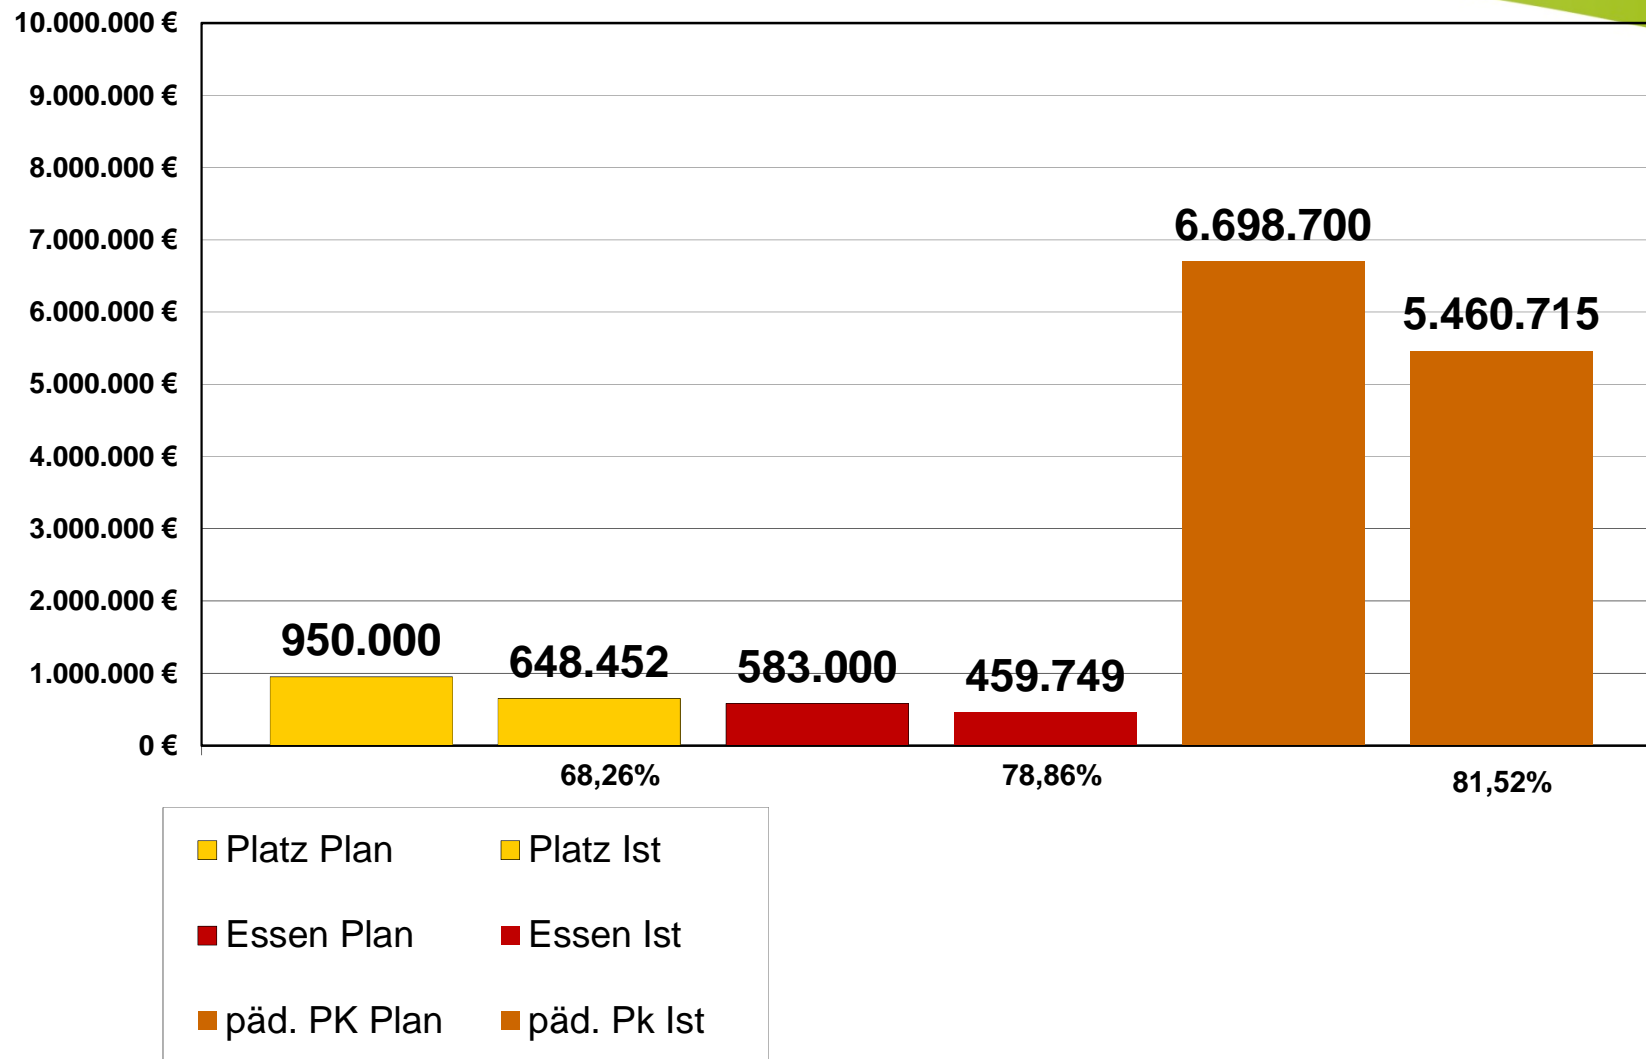

Natürlich Eberswalde!

Haushaltsplanung 2022 3. Quartal 2022

Amt für Bildung, Jugend und Sport

15.11.2022

HH Amt 40 - 3. Quartal 2022

HH städt. Kitas Einnahmen - 3. Quartal 2022

HH städt. Kitas Ausgaben - 3. Quartal 2022

HH freie Träger - 3. Quartal 2022

HH Schulen - 3. Quartal 2022

HH Juko Ausgaben - 3. Quartal 2022

HH Sport - 3. Quartal 2022

Maßnahmen im Bau

Hort Kinderinsel	Neubau & Ausstattung
Grundschule Bürgel	Inklusion
Kita Haus der fröhlichen Kinder	Sanitär
Westendstadion	Naturrasenplatz
Kita Kinderparadies Nordend	Außenanlage
Kita Spielhaus	Heizung
Hort Coole Füchse	Innensanierung