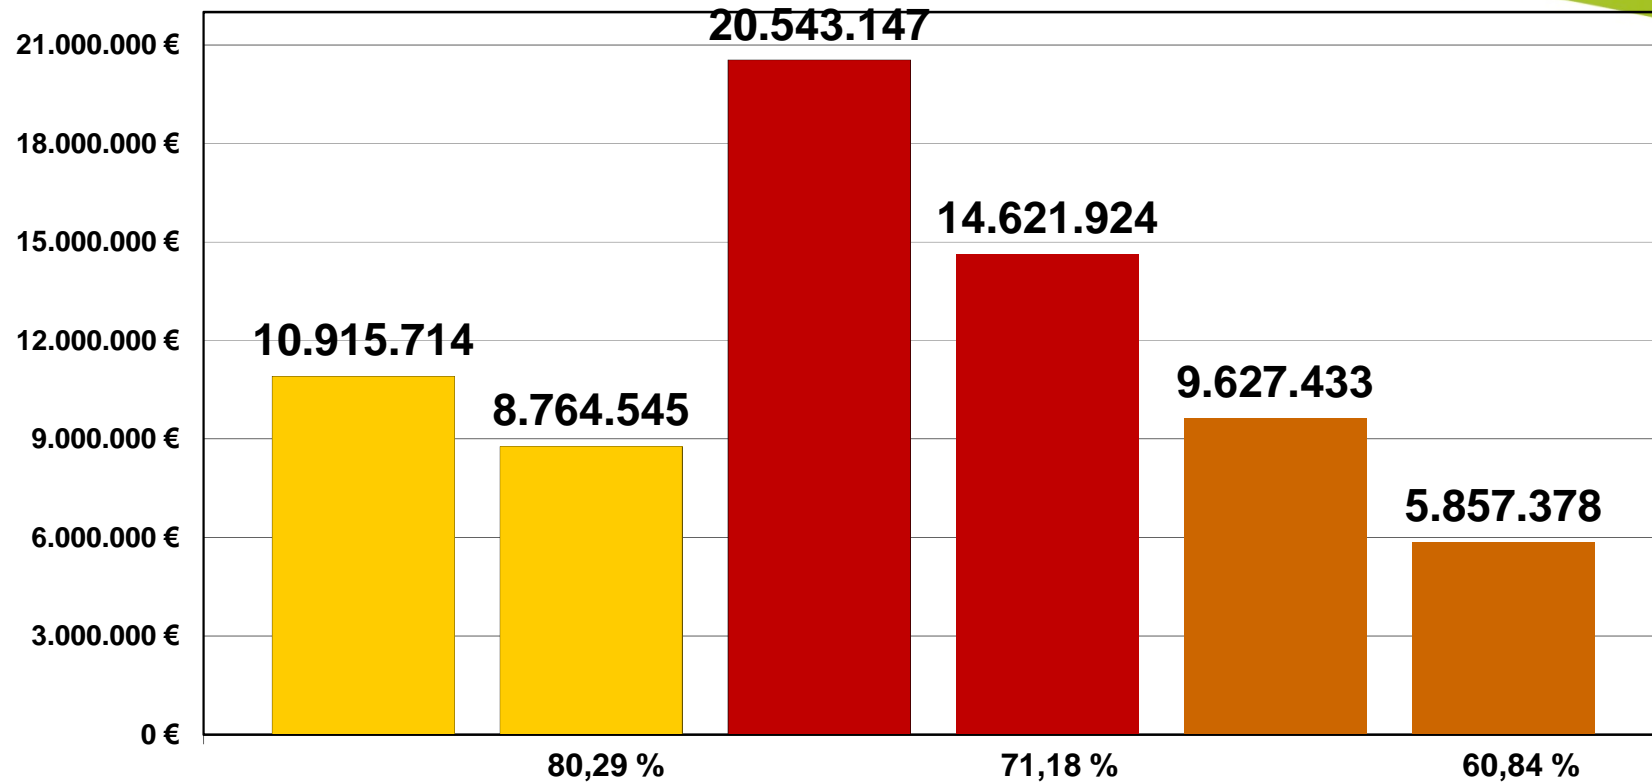

Natürlich Eberswalde!

Haushaltsplanung 2022 3. Quartal 2022

Amt für Bildung, Jugend und Sport

15.11.2022

HH Amt 40 - 3. Quartal 2022

HH städt. Kitas Einnahmen - 3. Quartal 2022

HH städt. Kitas Ausgaben - 3. Quartal 2022