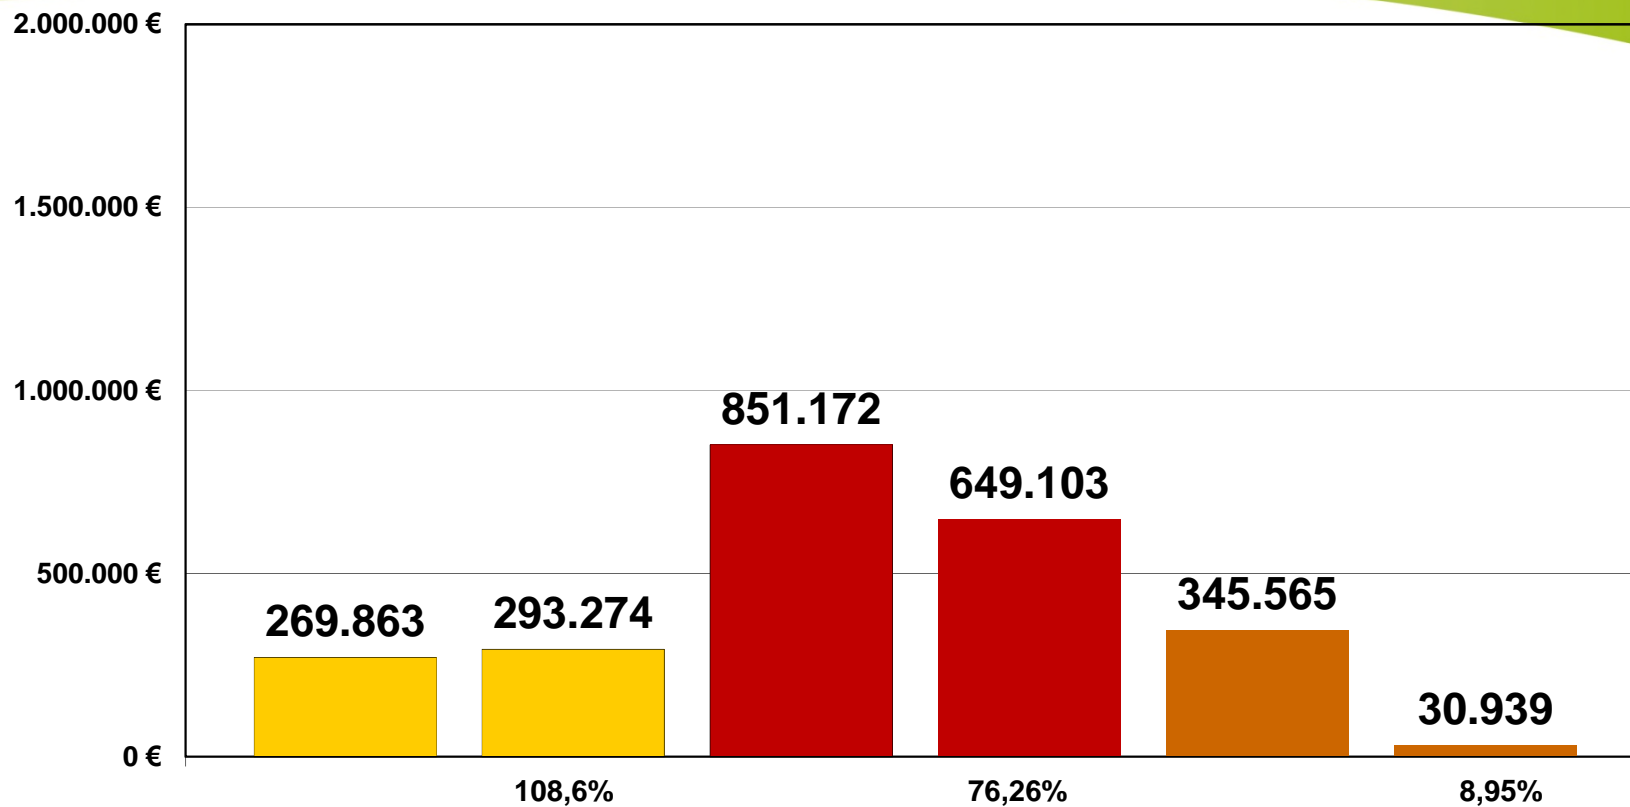

HH Schulen - 3. Quartal 2022