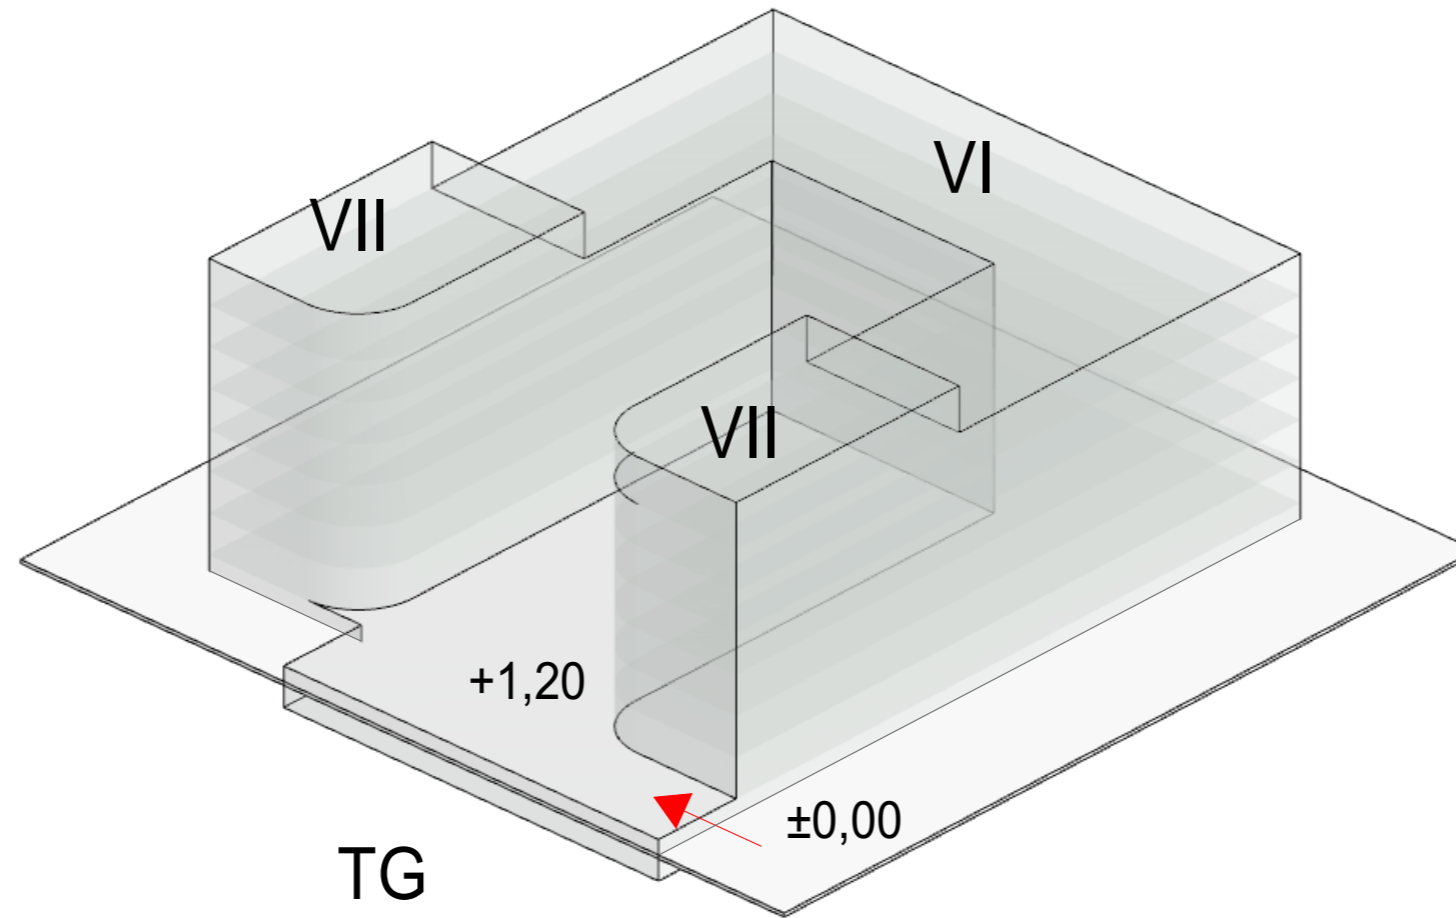

Vogelperspektive Visualisierung

Eberswalde - Wohnquartier Frankfurter Allee

Eberswalde - Wohnquartier Frankfurter Allee

Grundstück Größe m ² = 4.433										
GF	EG	1.OG	2.OG	3.OG	4.OG	5.OG	6.OG	Summe GF	GRZ	GFZ
	1900	1900	1900	1900	1900	1900	600	12.000	0,429	2,707