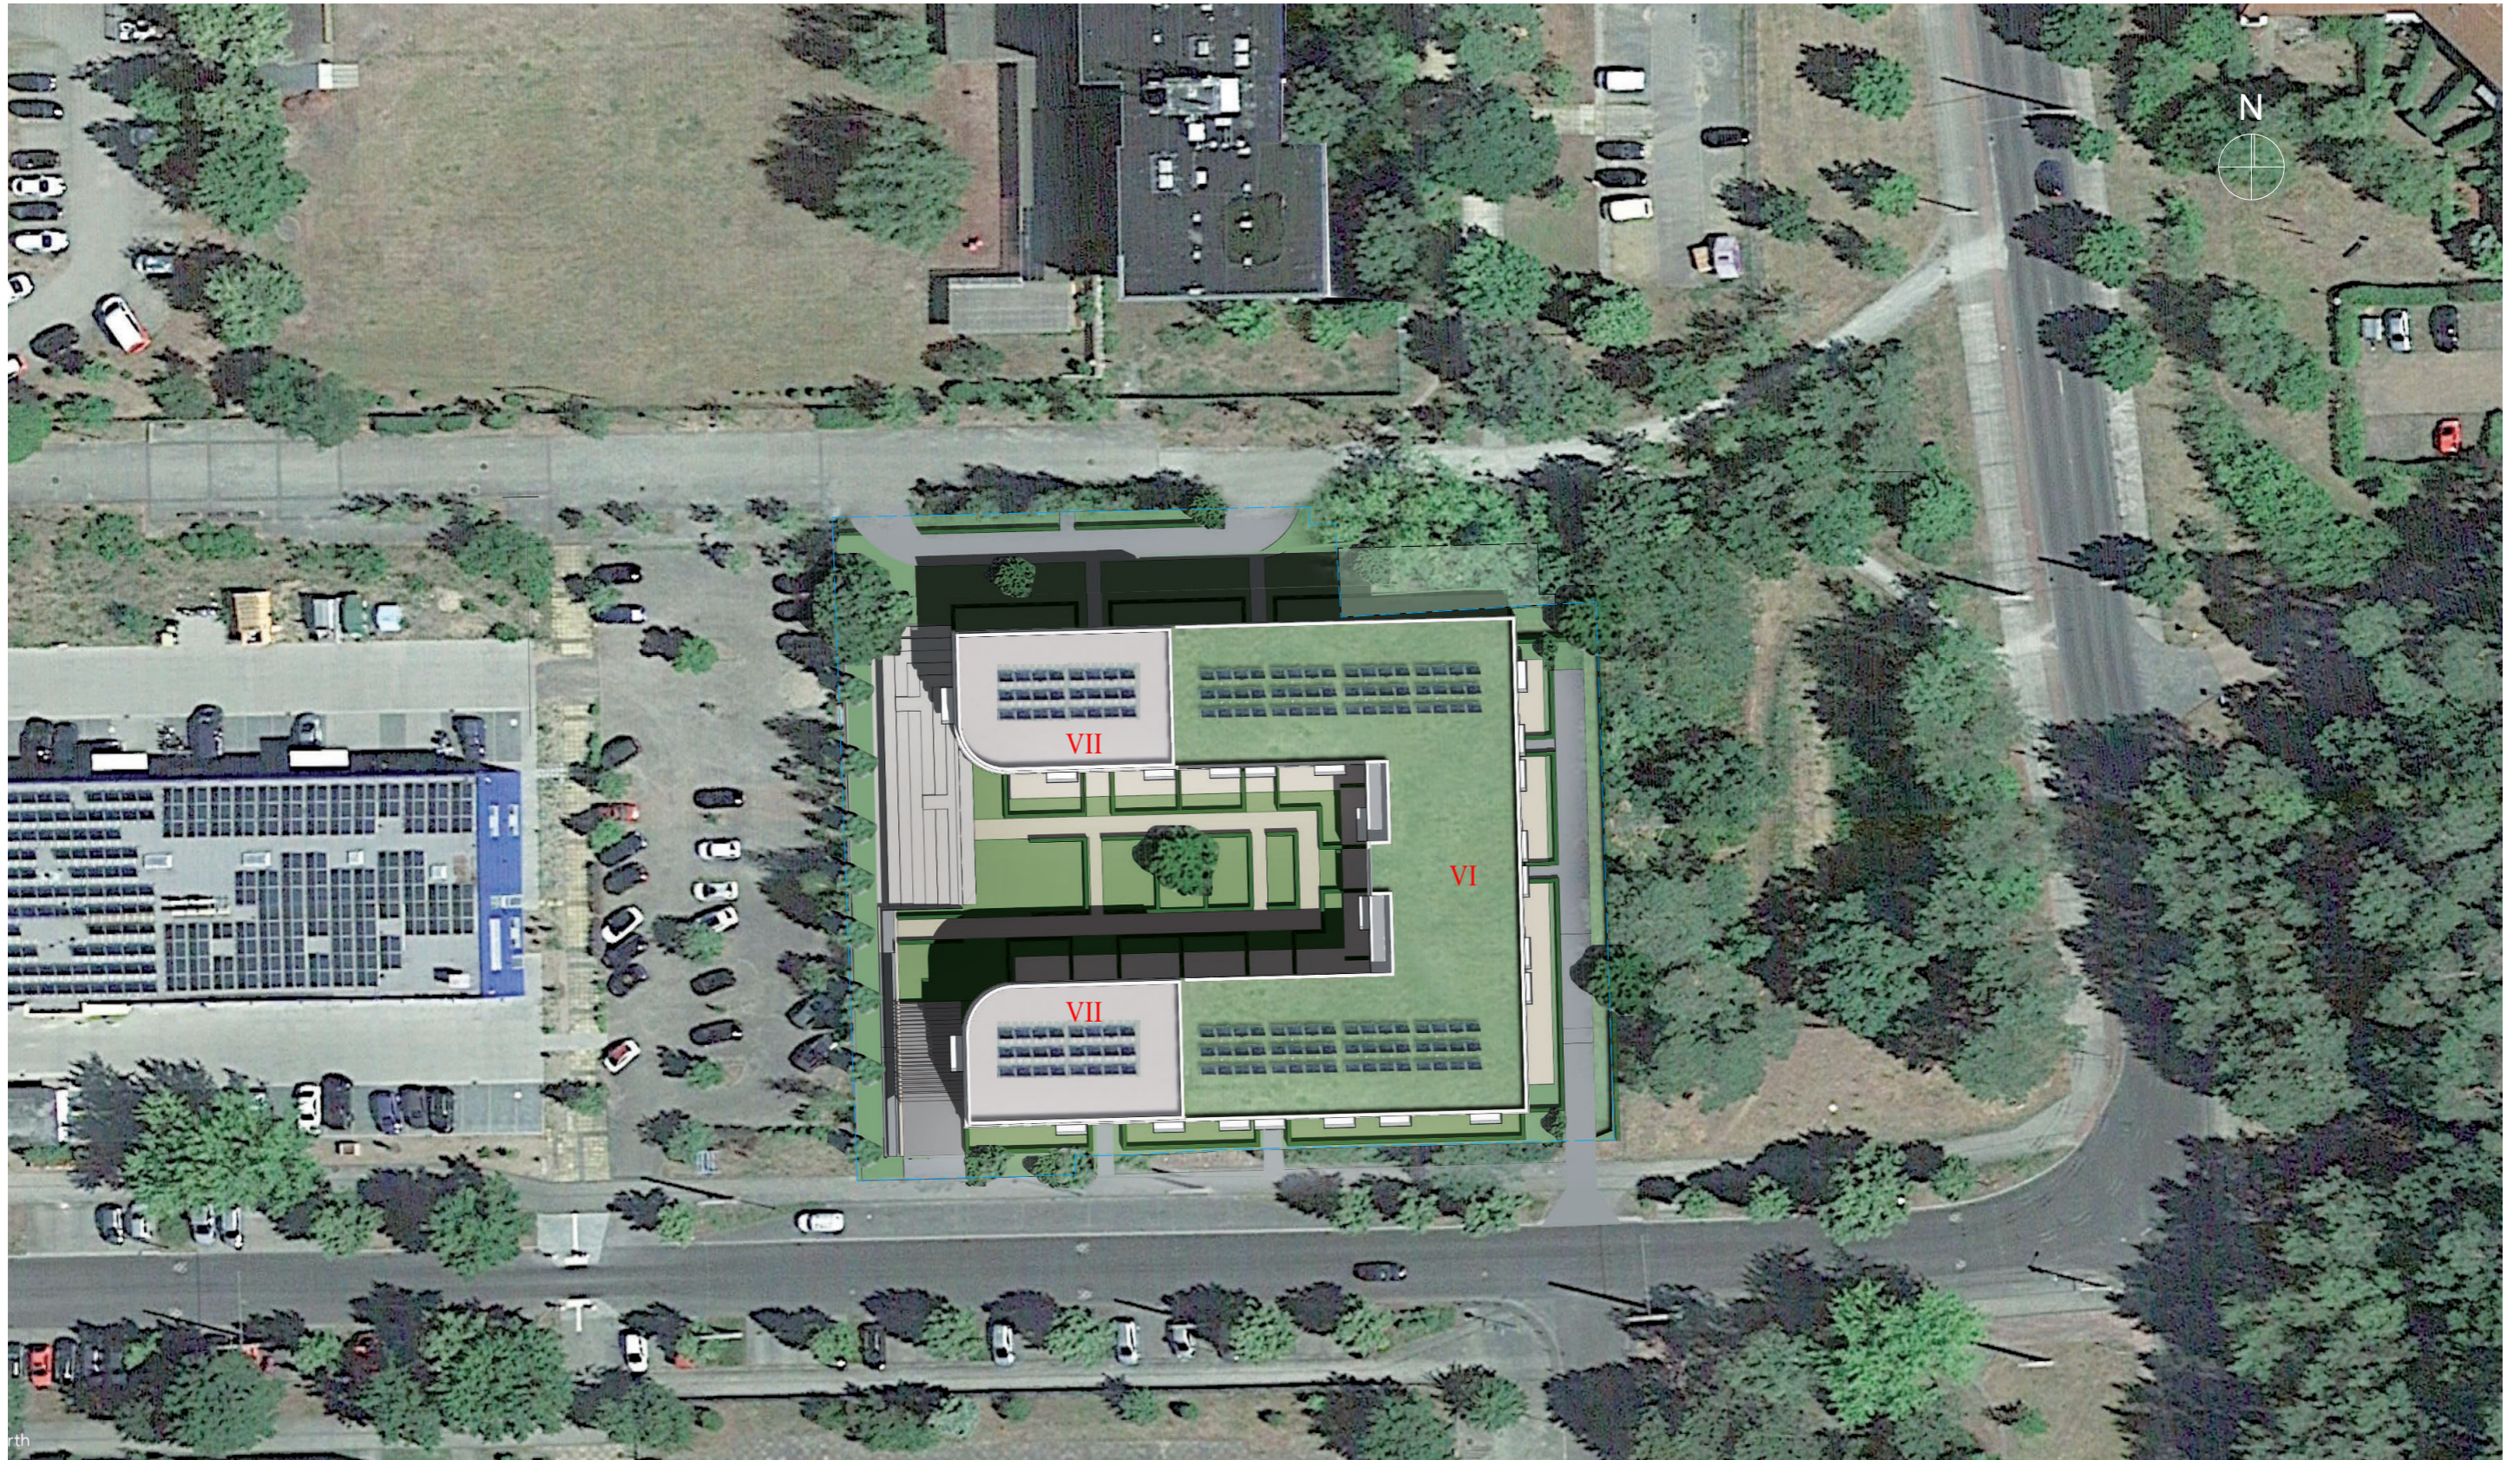

Eberswalde - Wohnquartier Frankfurter Allee

Stand: 11.11.2022

PATZSCHKE ■ SCHWEBEL
Planungsgesellschaft mbH

Pfalzburger Straße 42, 10717 Berlin, Tel.: +49 (0) 863 19 52 0, info@patzschke-schwebel.de

Lageplan - Specht

Eberswalde - Wohnquartier Frankfurter Allee

Eberswalde - Wohnquartier Frankfurter Allee

Stand: 11.11.2022

PATZSCHKE ■ SCHWEBEL
Planungsgesellschaft mbH

Pfälzburger Straße 42, 10717 Berlin, Tel.: +49 (0) 863 19 52 0, info@patzschke-schwebel.de

Vogelperspektive Visualisierung

Eberswalde - Wohnquartier Frankfurter Allee

Eberswalde - Wohnquartier Frankfurter Allee

Grundstück Größe m ² = 4.433										
GF	EG	1.OG	2.OG	3.OG	4.OG	5.OG	6.OG	Summe GF	GRZ	GFZ
	1900	1900	1900	1900	1900	1900	600	12.000	0,429	2,707