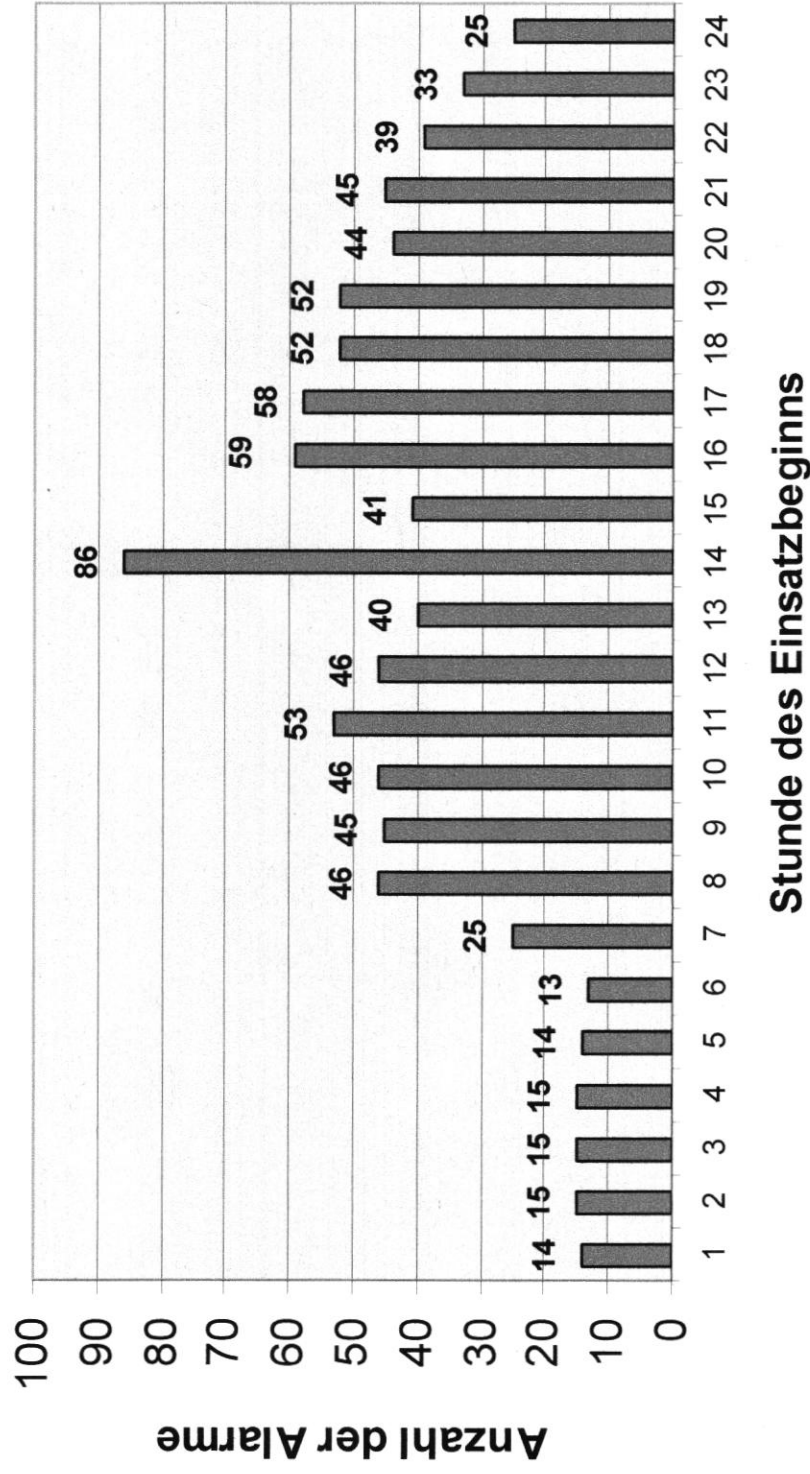

13 Tote, davon 9 hinter verschlossener Wohnungstür

36 Türnotöffnungen

140 Einsätze mit Tieren

42 gerettete Personen, davon 16 über die Drehleiter

36-mal bei Ankunft der Feuerwehr kein Einsatz mehr erforderlich

250 Feueralarme

1 Toter bei einem Zimmerbrand, im Sessel verbrannt

6 Verletzte bei Bränden

1 Person gerettet

36 Brände von bzw. in Gebäuden

35 Flächenbrände

37 Container bzw. Mülltonnenbrände

Aufgliederung der Technischen Hilfeleistungen

Stadt
Eberswalde

Einsatzentwicklung 2007 bis 2009

Tageszeitliche Verteilung der Einsätze im Jahr 2009

Einsatzverteilung der Jahre 2008 und 2007 über den Tag

2008

Verteilung der Alarmierungen über den Tag

2007