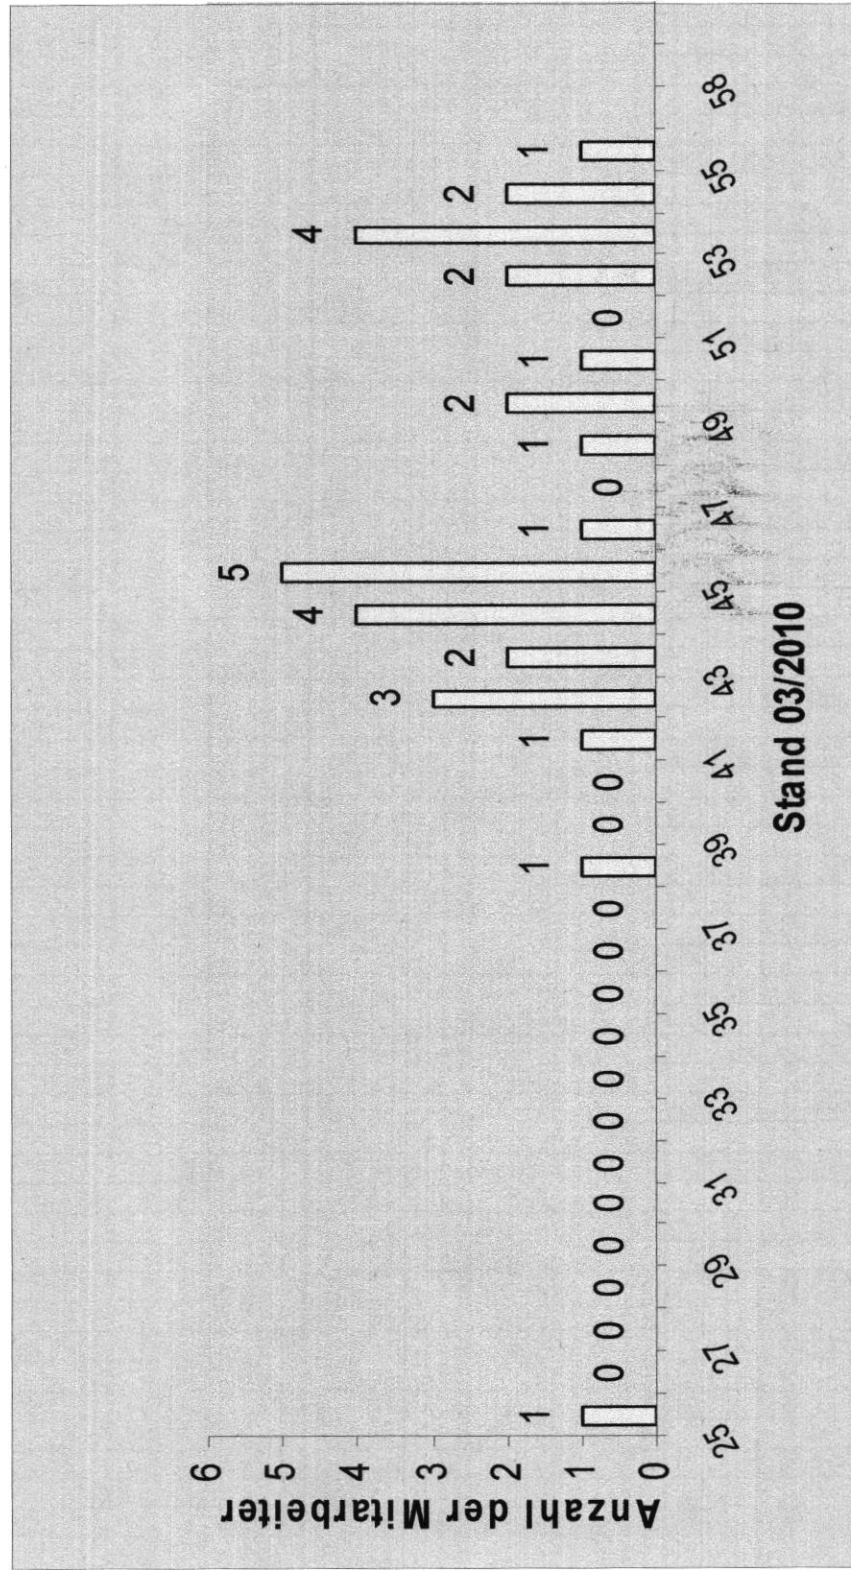

Lebensalter der Mitarbeiter im Schichtdienst