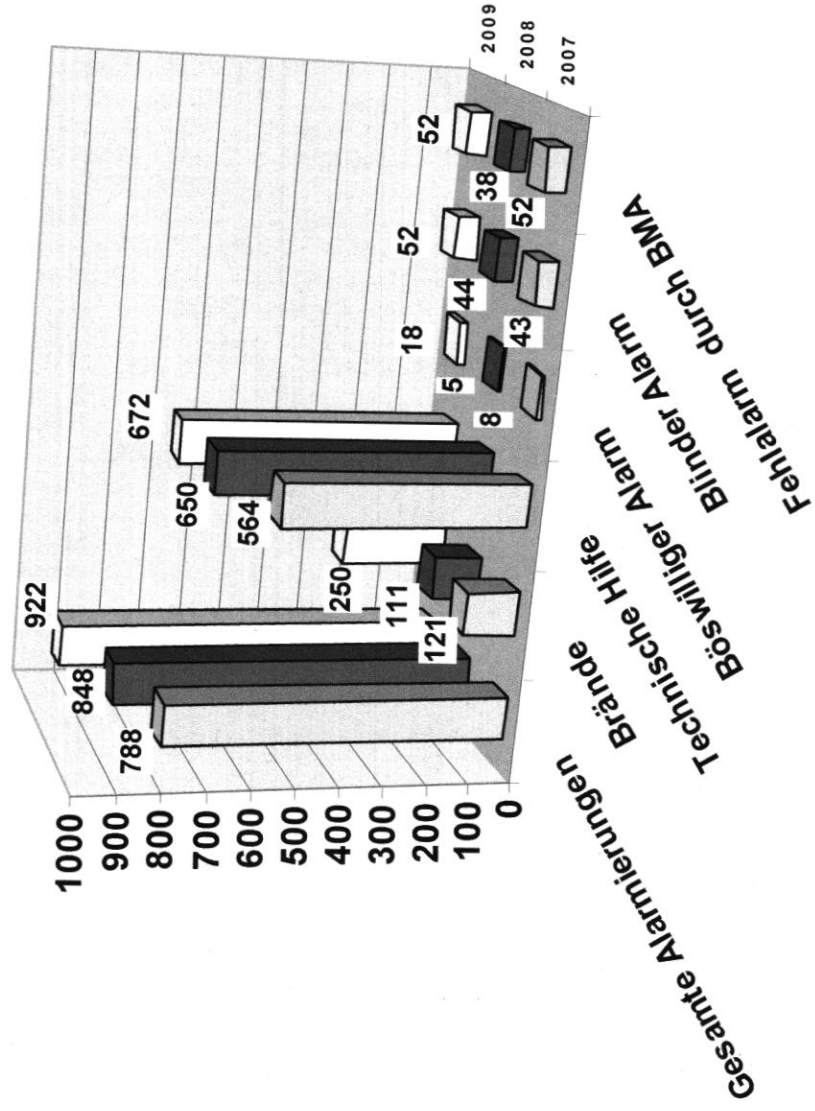

Einsatzentwicklung 2007 bis 2009