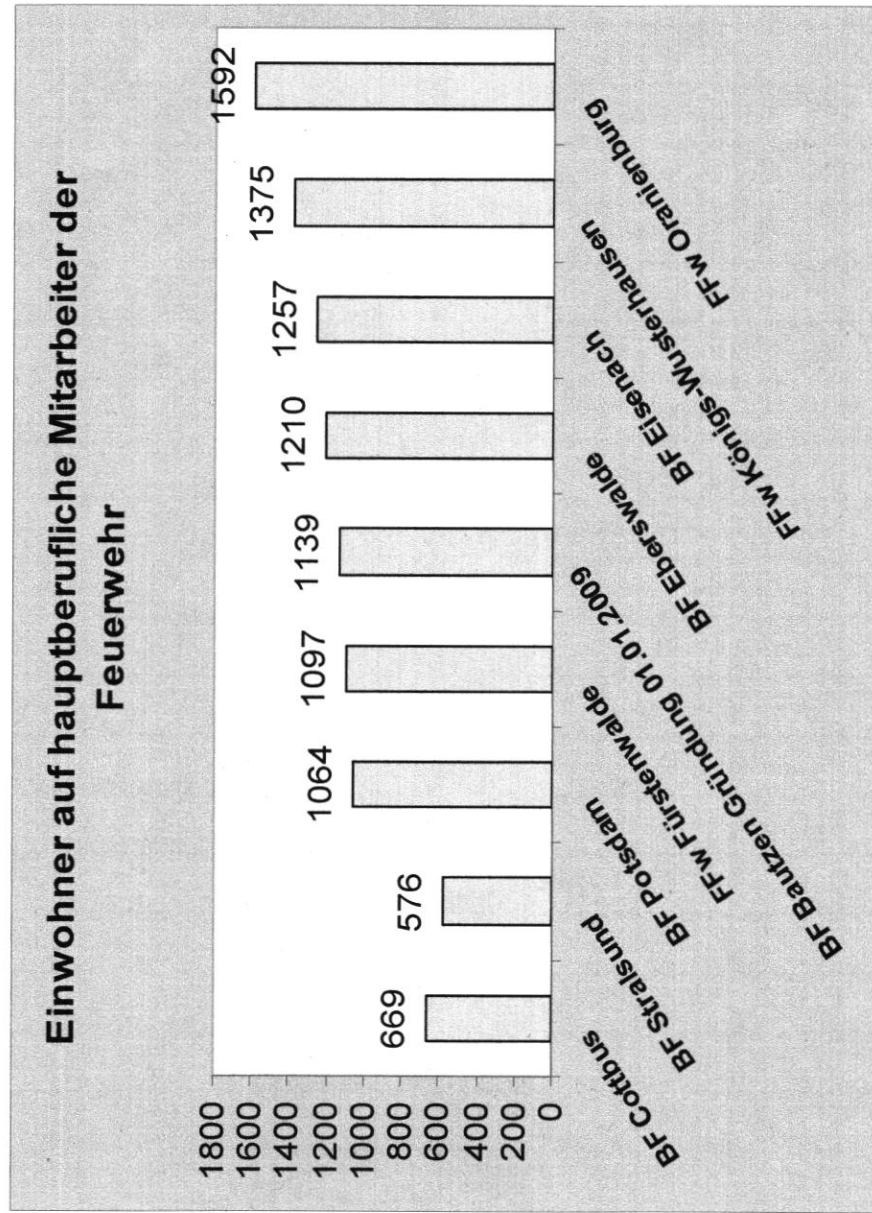

Personalbestand / Interkommunaler Vergleich