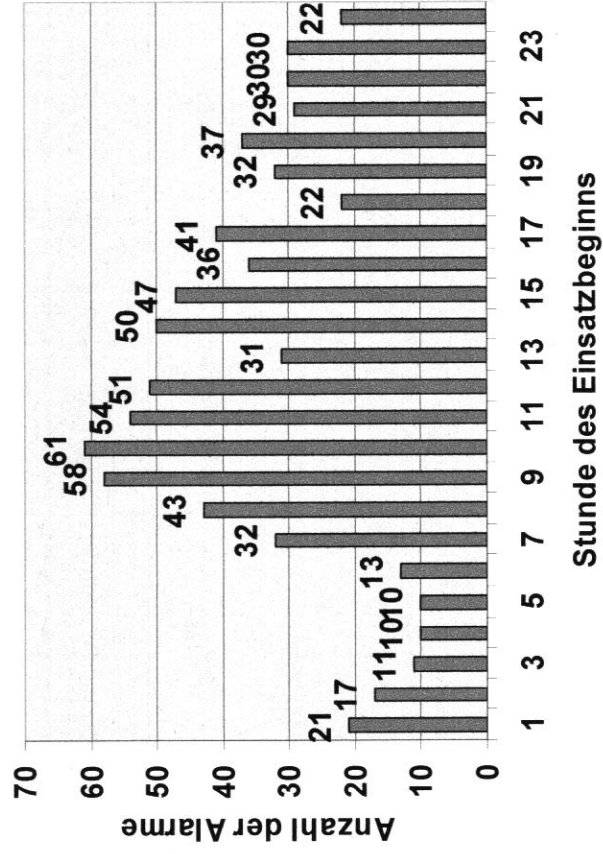

2007

Verteilung der Alarmierungen über den Tag