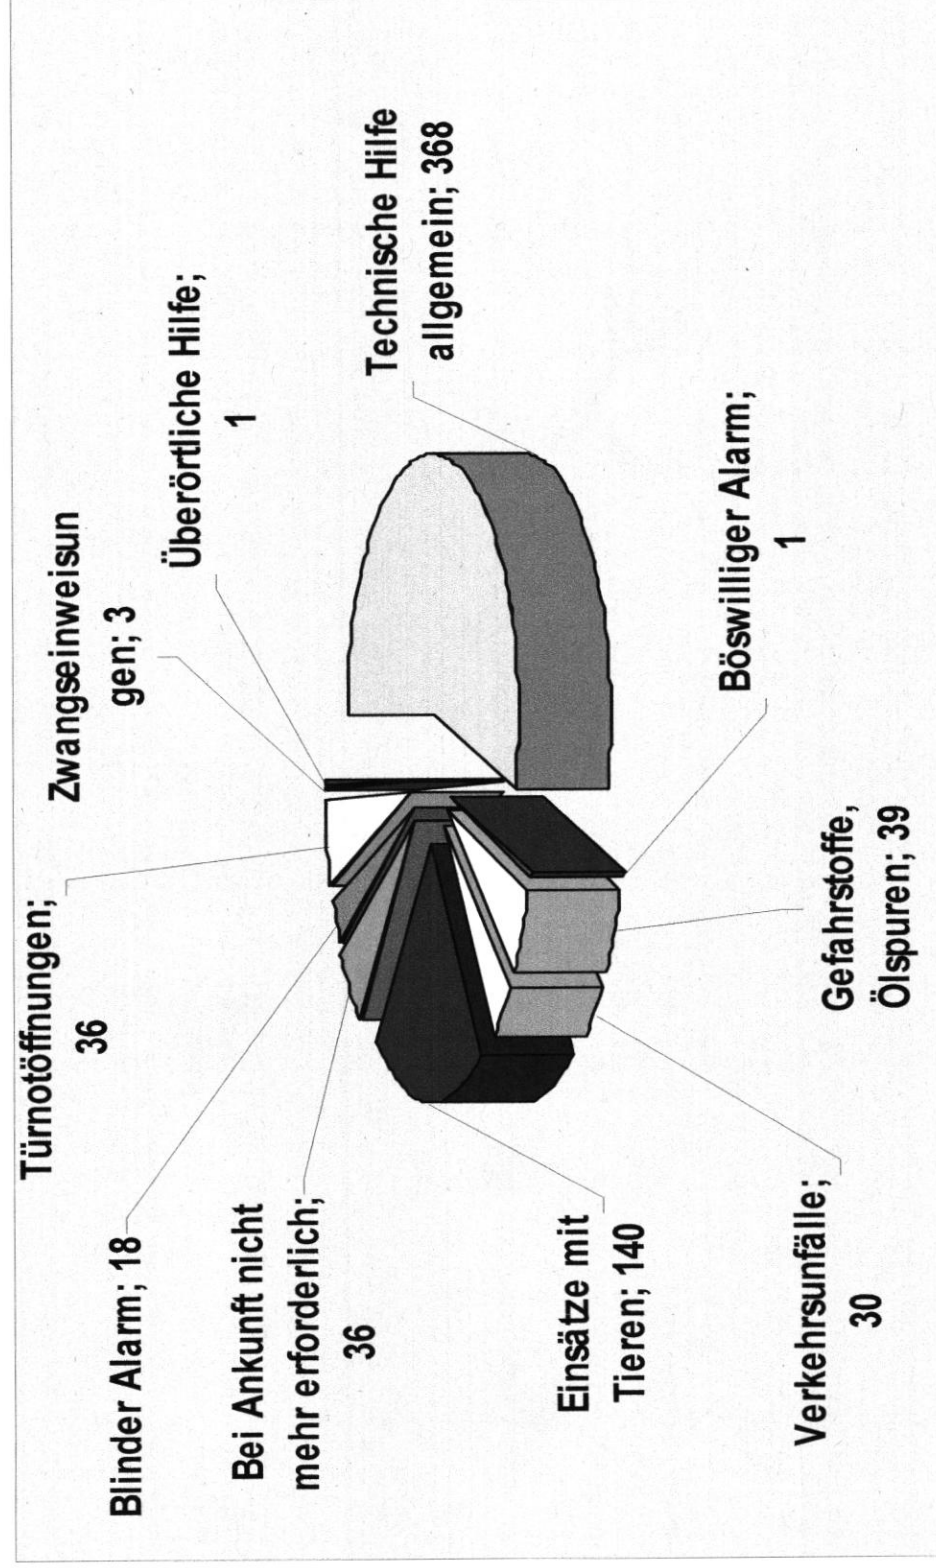

Aufgliederung der Technischen Hilfeleistungen