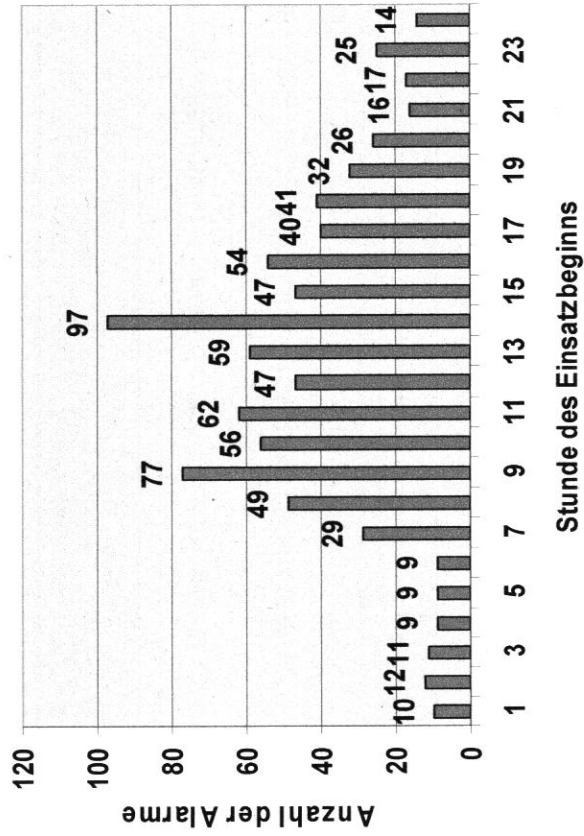

13 Tote, davon 9 hinter verschlossener Wohnungstür

36 Türnotöffnungen

140 Einsätze mit Tieren

42 gerettete Personen, davon 16 über die Drehleiter

36-mal bei Ankunft der Feuerwehr kein Einsatz mehr erforderlich

Stadt
Eberswalde

Einsatzentwicklung 2007 bis 2009

Tageszeitliche Verteilung der Einsätze im Jahr 2009

Einsatzverteilung der Jahre 2008 und 2007 über den Tag

2008

Verteilung der Alarmierungen über den Tag

2007