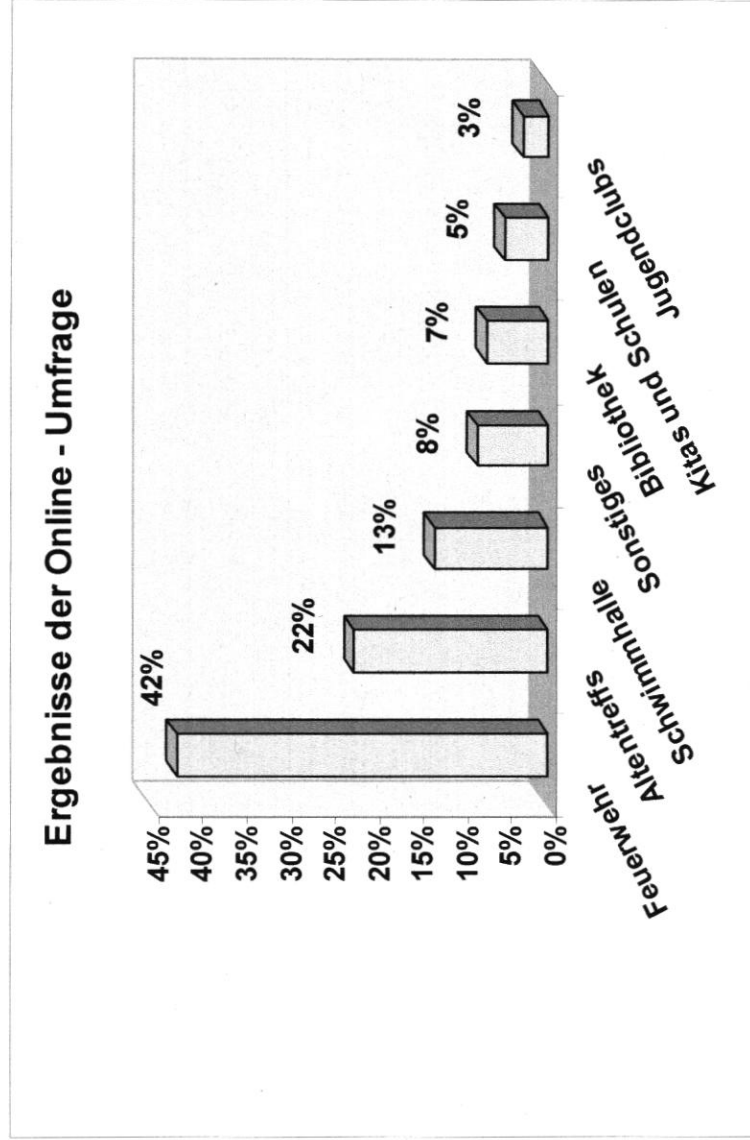

Feuerwehr Eberswalde

Tätigkeitsbericht / Rückblick / Ausblick

Nordend, 12. Januar 2009

Explosion eines Badeofens

Umfrage der Online-Ausgabe der MOZ vom 16. März 2010

Frage des Tages: Die Kommunen müssen sparen. Was würden sie als erstes schließen ?

Feuerwehren, Altentreffs, Schwimmhallen, Bibliotheken, Kitas und Schulen, Jugendclubs, Sonstiges.

Einsatzstatistik 2009 der Gesamtfeuerwehr

922-mal wurde die Feuerwehr gerufen bzw. tätig

672 Technische Hilfeleistungen

13 Tote, davon 9 hinter verschlossener Wohnungstür

36 Türnotöffnungen

140 Einsätze mit Tieren

42 gerettete Personen, davon 16 über die Drehleiter

36-mal bei Ankunft der Feuerwehr kein Einsatz mehr erforderlich