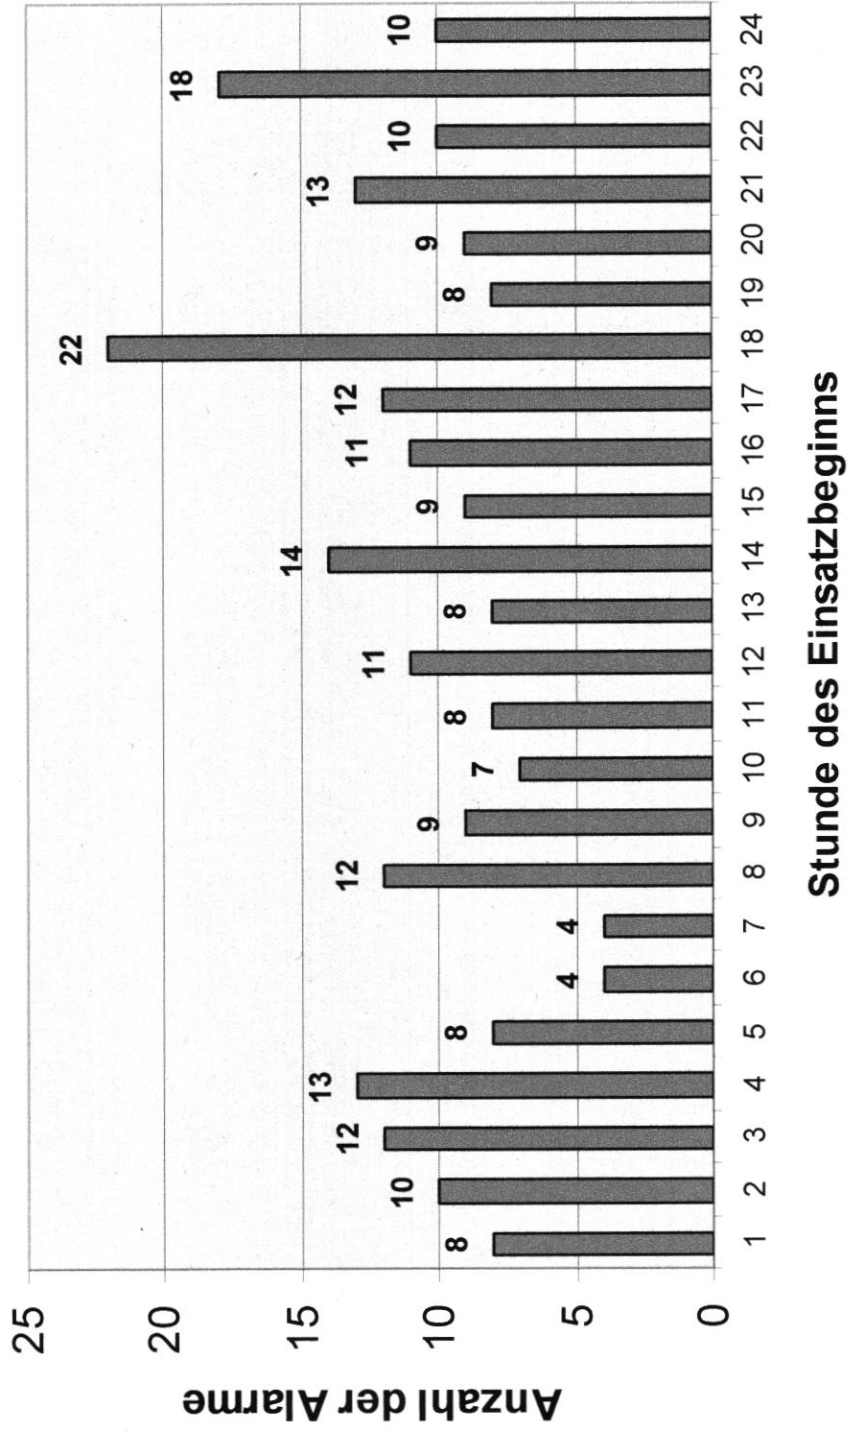

13 Tote, davon 9 hinter verschlossener Wohnungstür

36 Türnotöffnungen

140 Einsätze mit Tieren

42 gerettete Personen, davon 16 über die Drehleiter

36-mal bei Ankunft der Feuerwehr kein Einsatz mehr erforderlich

Stadt
Eberswalde

Einsatzentwicklung 2007 bis 2009

Tageszeitliche Verteilung der Einsätze im Jahr 2009

Einsatzverteilung der Jahre 2008 und 2007 über den Tag

2008

Verteilung der Alarmierungen über den Tag

2007

Verteilung der Alarmierungen über den Tag

**Technische Hilfeleistungen, Verteilung über den Tag
2009**

Brände, Verteilung über den Tag 2009

Lebensalter der Mitarbeiter im Schichtdienst

Personalbestand / Interkommunaler Vergleich