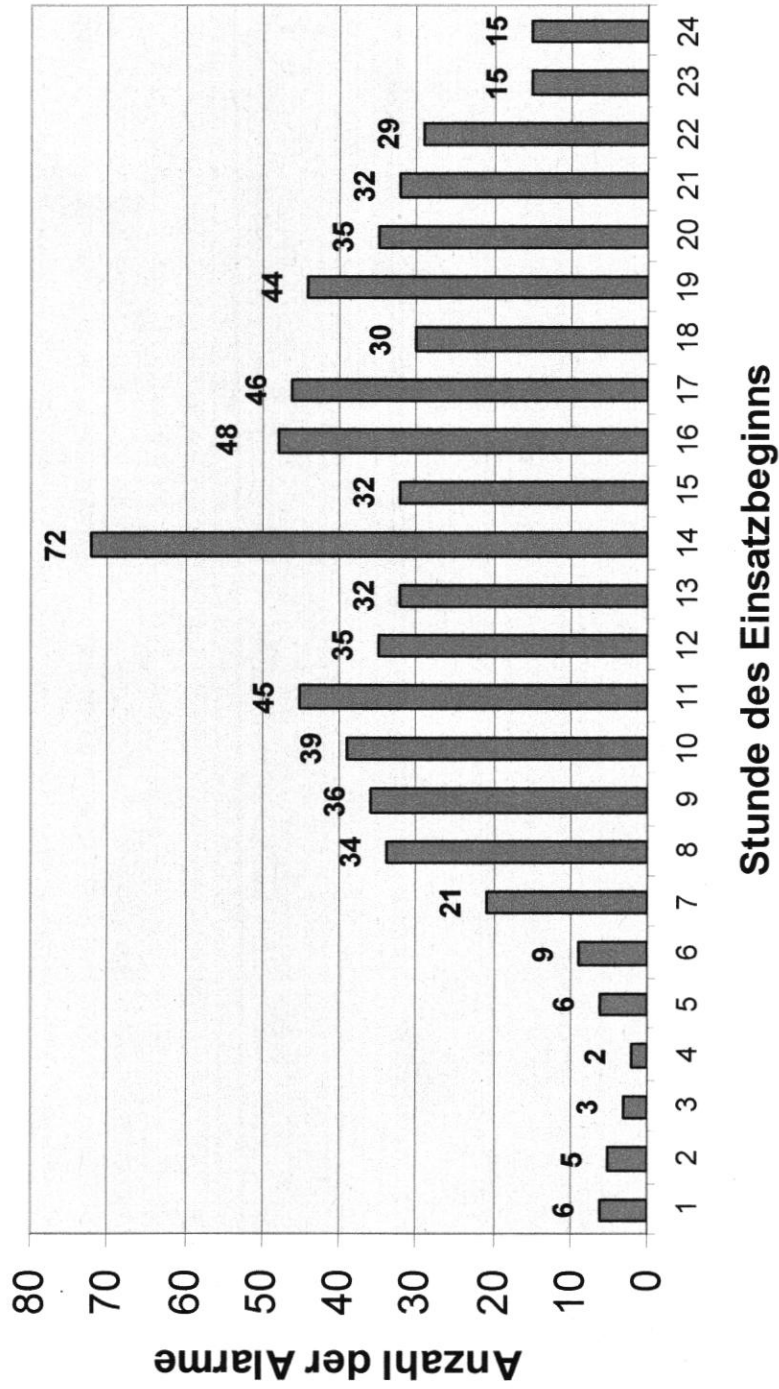

**Technische Hilfeleistungen, Verteilung über den Tag
2009**