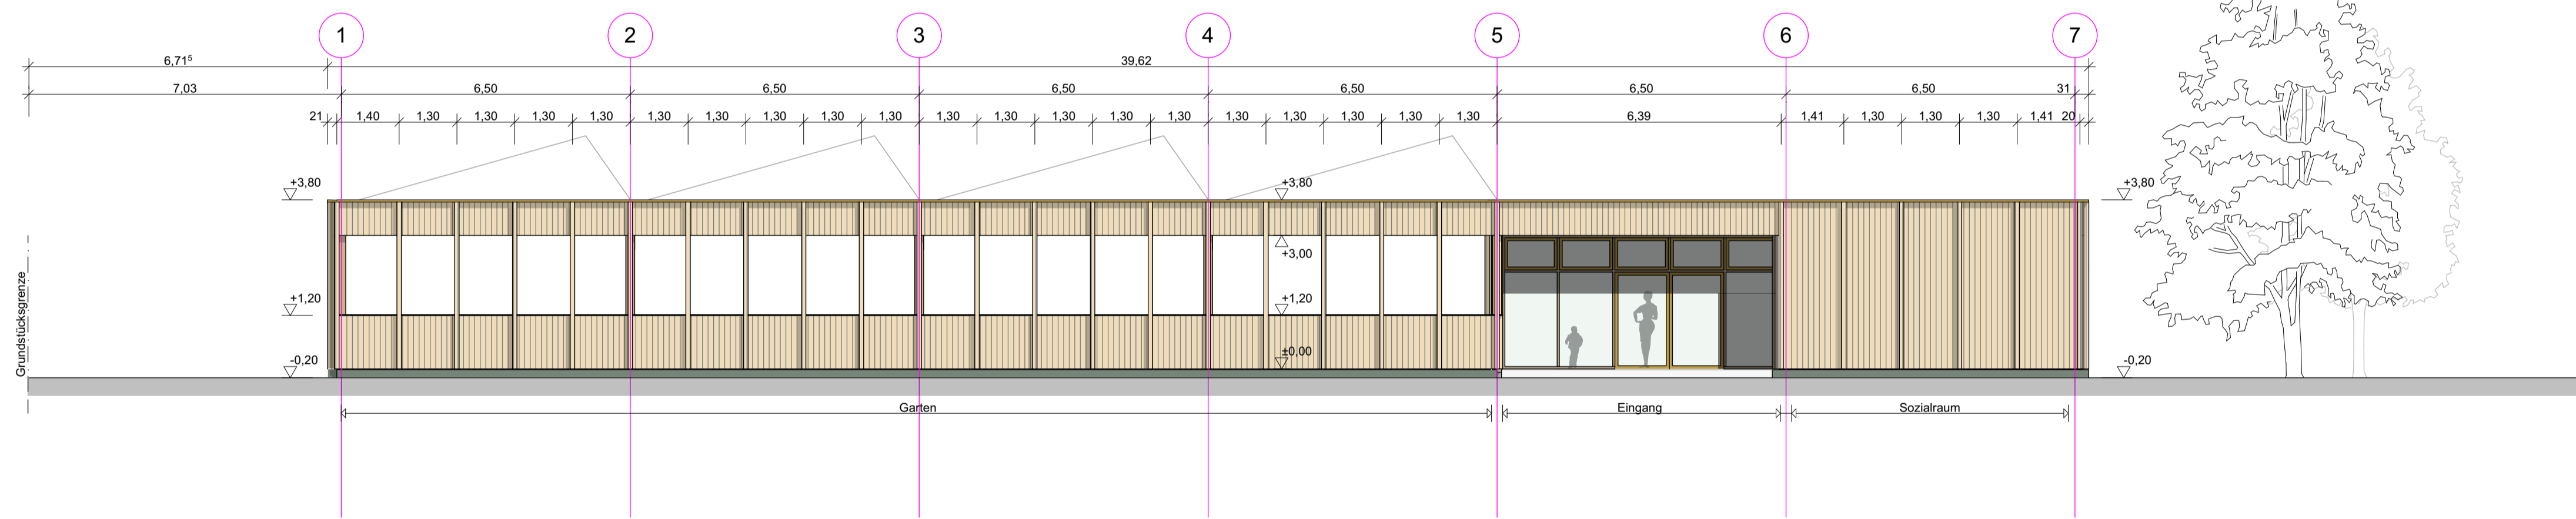

Ansicht West

Ansicht Süd

Ansicht Süd Garten

Perspektive Südwest

Entwurfsplanung

INDEX	DATUM	ÄNDERUNGEN	BEARB.	GEPR.
-------	-------	------------	--------	-------

K17\_Ansichten\_Süd\_West\_100

A-01, A-02, A-05, Fassade Südost Ansicht Süd, Ansicht West, Ansicht Süd Garten, Perspektive

± 0,00 = #Höhe m üNN = OK FFB EG

**BAUVORHABEN:**  
K17 Hortneubau  
Kyritzer Straße  
16227 Eberswalde

**AUFTRAGGEBER:**  
Stadt Eberswalde  
Breite Str. 41-44  
16225 Eberswalde

**ARCHITEKT:**  
Numrich Albrecht Klumpp Gesellschaft von  
Architekten mbH  
Stromstraße 3  
10555 Berlin

Maßstab	Blattgröße	Datum	Planersteller
1:100	594x841 A1	04.03.21	Camgöz