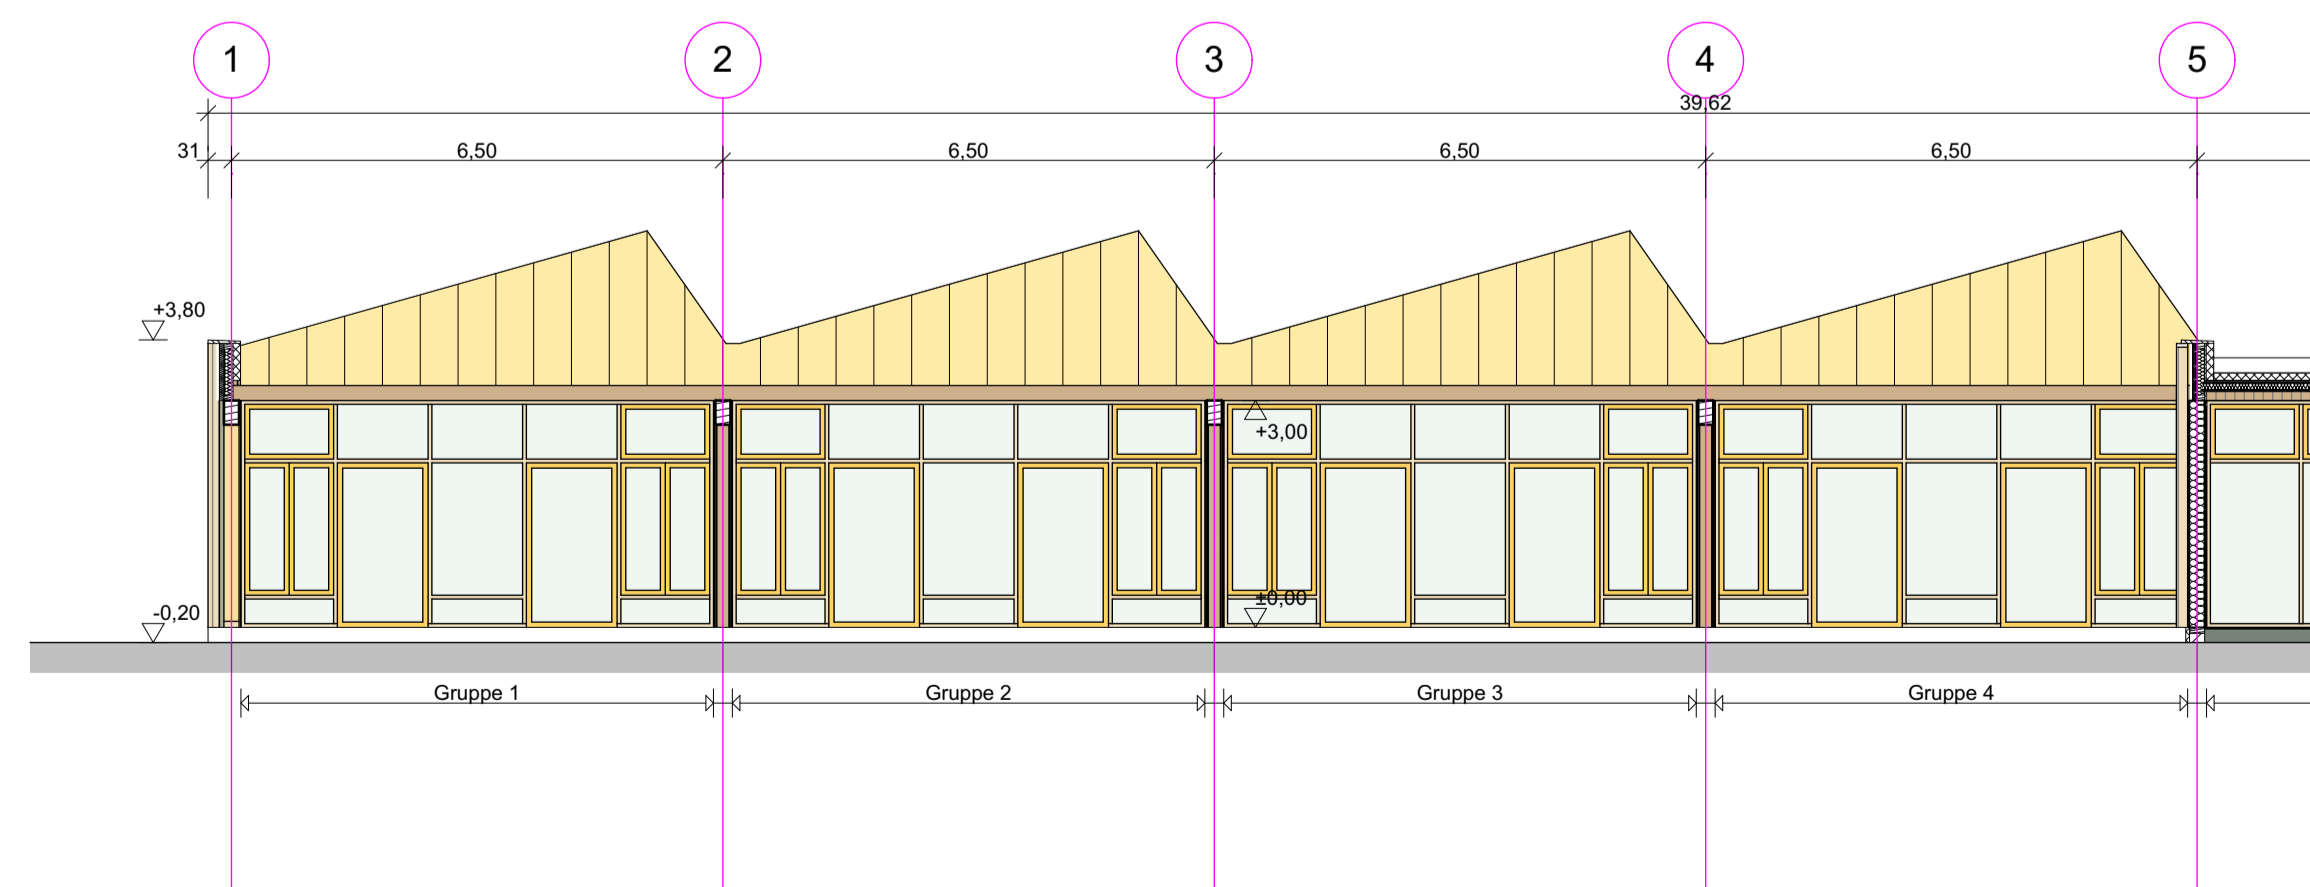

Ansicht West

Ansicht Süd

Ansicht Süd Garten

Perspektive Südwest

Entwurfsplanung

INDEX	DATUM	ÄNDERUNGEN	BEARB.	GEPR.
-------	-------	------------	--------	-------

K17\_Ansichten\_Süd\_West\_100

A-01, A-02, A-05, Fassade Südost Ansicht Süd, Ansicht West, Ansicht Süd Garten, Perspektive

± 0,00 = #Höhe m üNN = OK FFB EG

**BAUVORHABEN:**  
K17 Hortneubau  
Kyritzer Straße  
16227 Eberswalde

**AUFTRAGGEBER:**  
Stadt Eberswalde  
Breite Str. 41-44  
16225 Eberswalde

**ARCHITEKT:**  
Numrich Albrecht Klumpp Gesellschaft von  
Architekten mbH  
Stromstraße 3  
10555 Berlin

Maßstab	Blattgröße	Datum	Planersteller
1:100	594x841 A1	04.03.21	Camgöz