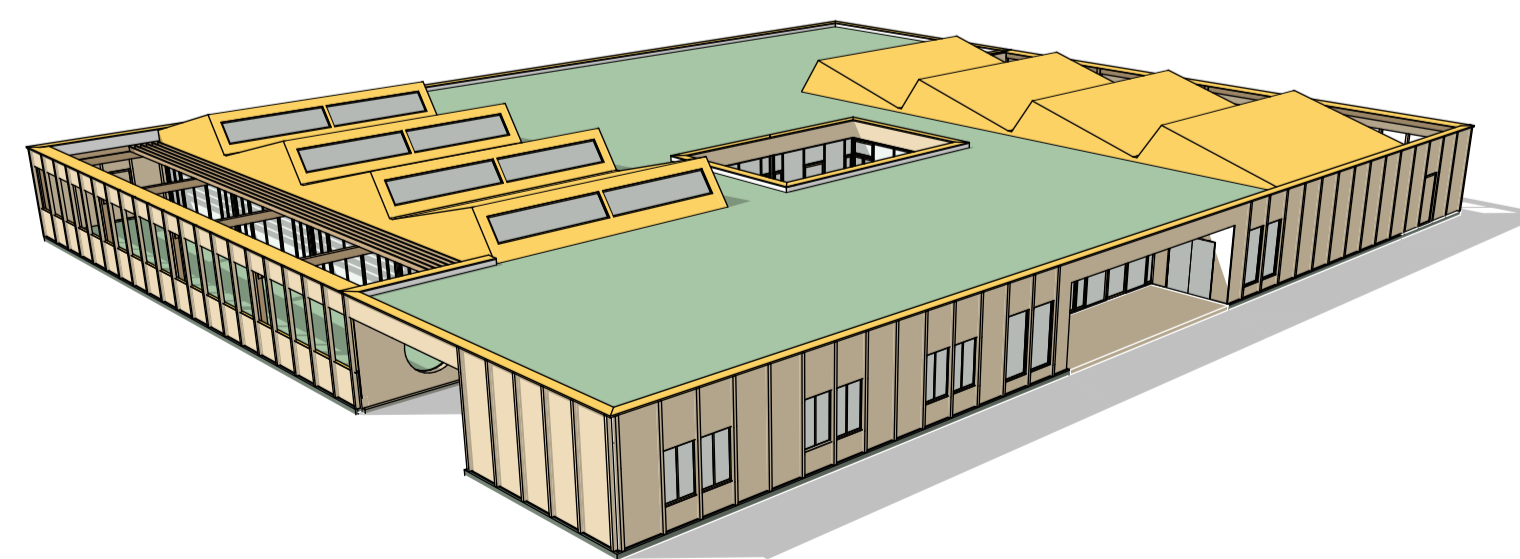

Ansicht West

Ansicht Süd

Ansicht Süd Garten

Perspektive Südwest

Entwurfsplanung

INDEX	DATUM	ÄNDERUNGEN	BEARB.	GEPR.
-------	-------	------------	--------	-------

K17\_Ansichten\_Süd\_West\_100

A-01, A-02, A-05, Fassade Südost Ansicht Süd, Ansicht West, Ansicht Süd Garten, Perspektive

± 0,00 = #Höhe m üNN = OK FFB EG

**BAUVORHABEN:**  
K17 Hortneubau  
Kyritzer Straße  
16227 Eberswalde

**AUFTRAGGEBER:**  
Stadt Eberswalde  
Breite Str. 41-44  
16225 Eberswalde

**ARCHITEKT:**  
Numrich Albrecht Klumpp Gesellschaft von  
Architekten mbH  
Stromstraße 3  
10555 Berlin