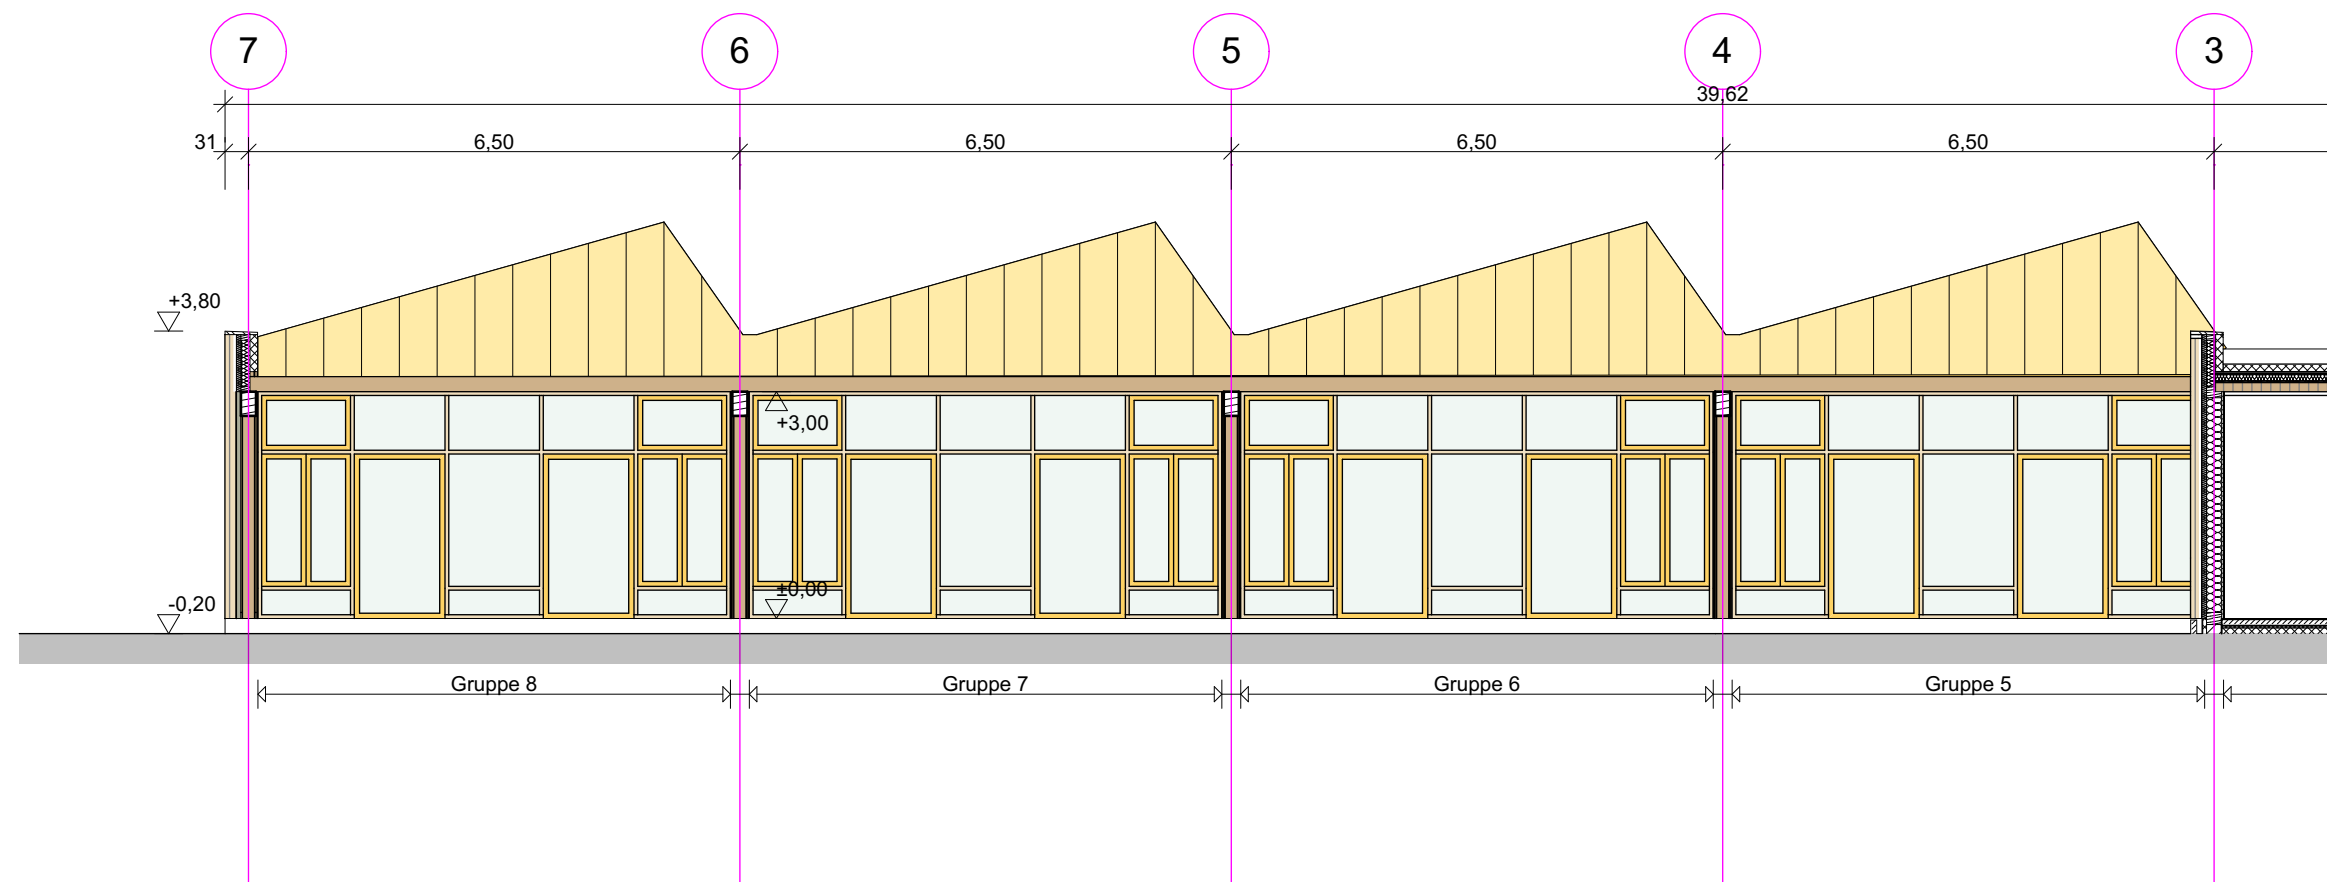

Ansicht Ost

Ansicht Nord

Ansicht Nord Garten

Perspektive Nordost

### Entwurfsplanung

INDEX	DATUM	ÄNDERUNGEN	BEARB.	GEPR.

### K17\_Ansichten\_Nord\_Ost\_100

A-03, A-06, A-04, Fassade Nordwest Ansicht Nord, Ansicht Nord Garten, Ansicht Ost, Perspektive

± 0,00 = #Höhe m üNN = OK FFB EG

**BAUVORHABEN:**  
K17 Hortneubau  
Kyritzer Straße  
16227 Eberswalde

**AUFTRAGGEBER:**  
Stadt Eberswalde  
Breite Str. 41-44  
16225 Eberswalde

**ARCHITEKT:**  
Numrich Albrecht Klumpff Gesellschaft von  
Architekten mbH  
Stromstraße 3  
10555 Berlin

Maßstab	Blattgröße	Datum	Planersteller
1:100	594x841 A1	04.03.21	Camgöz