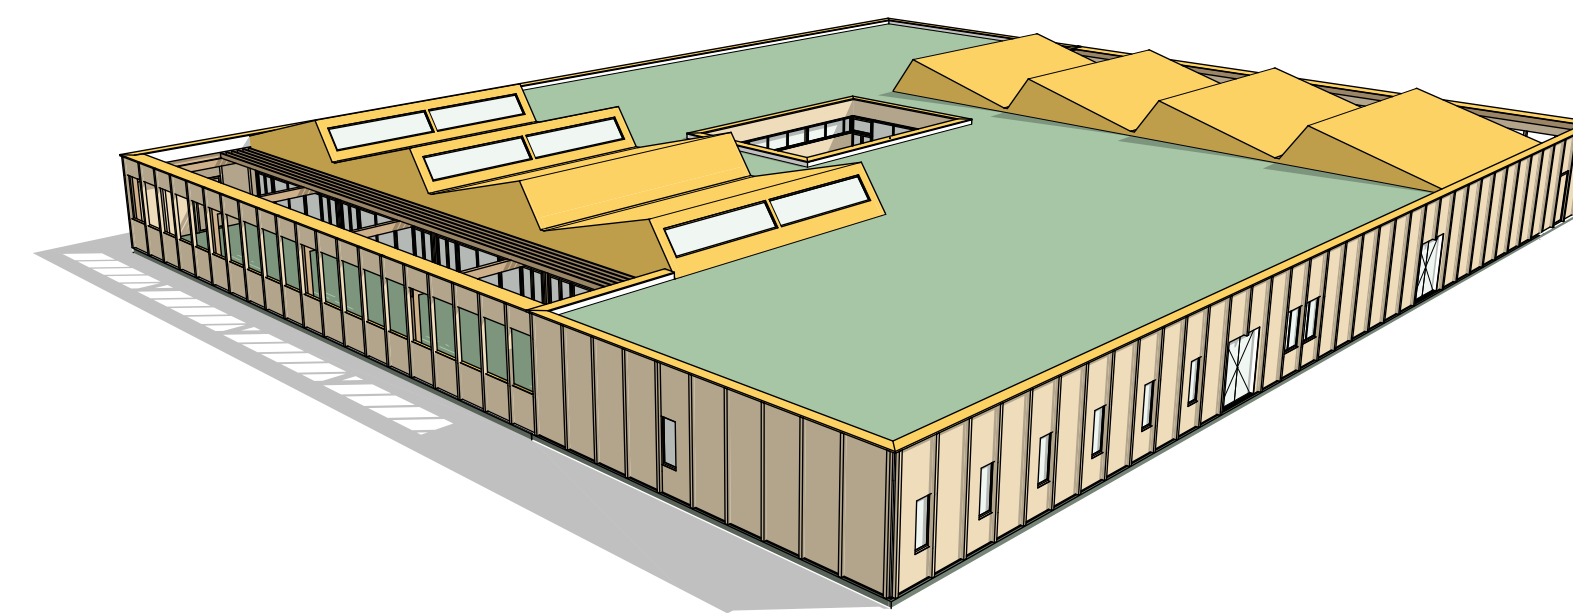

Ansicht Ost

Ansicht Nord

Ansicht Nord Garten

Perspektive Nordost

### Entwurfsplanung

INDEX	DATUM	ÄNDERUNGEN	BEARB.	GEPR.

### K17\_Ansichten\_Nord\_Ost\_100

A-03, A-06, A-04, Fassade Nordwest Ansicht Nord, Ansicht Nord Garten, Ansicht Ost, Perspektive

± 0,00 = #Höhe m üNN = OK FFB EG

**BAUVORHABEN:**  
K17 Hortneubau  
Kyritzer Straße  
16227 Eberswalde

**AUFTRAGGEBER:**  
Stadt Eberswalde  
Breite Str. 41-44  
16225 Eberswalde

**ARCHITEKT:**  
Numrich Albrecht Klumpff Gesellschaft von  
Architekten mbH  
Stromstraße 3  
10555 Berlin

Maßstab	Blattgröße	Datum	Planersteller
1:100	594x841 A1	04.03.21	Camgöz