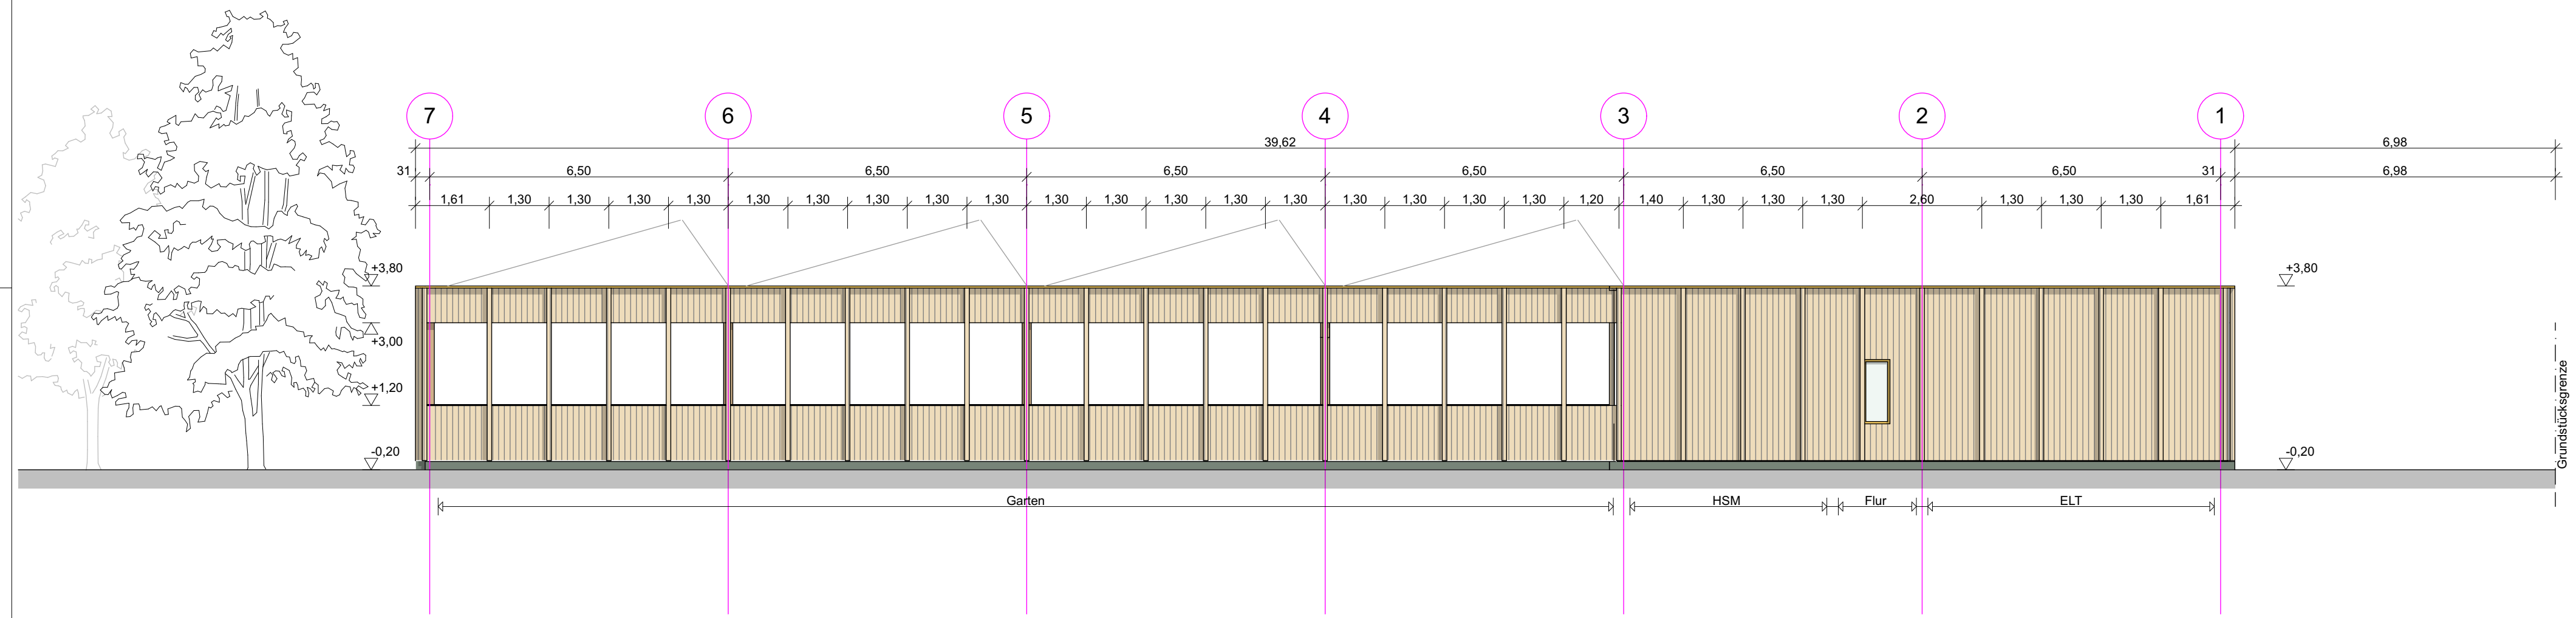

Ansicht Ost

Ansicht Nord

Ansicht Nord Garten

Perspektive Nordost

### Entwurfsplanung

INDEX	DATUM	ÄNDERUNGEN	BEARB.	GEPR.

### K17\_Ansichten\_Nord\_Ost\_100

A-03, A-06, A-04, Fassade Nordwest Ansicht Nord, Ansicht Nord Garten, Ansicht Ost, Perspektive

± 0,00 = #Höhe m üNN = OK FFB EG

**BAUVORHABEN:**  
K17 Hortneubau  
Kyritzer Straße  
16227 Eberswalde

**AUFTRAGGEBER:**  
Stadt Eberswalde  
Breite Str. 41-44  
16225 Eberswalde

**ARCHITEKT:**  
Numrich Albrecht Klumpff Gesellschaft von  
Architekten mbH  
Stromstraße 3  
10555 Berlin

Maßstab	Blattgröße	Datum	Planersteller
1:100	594x841 A1	04.03.21	Camgöz