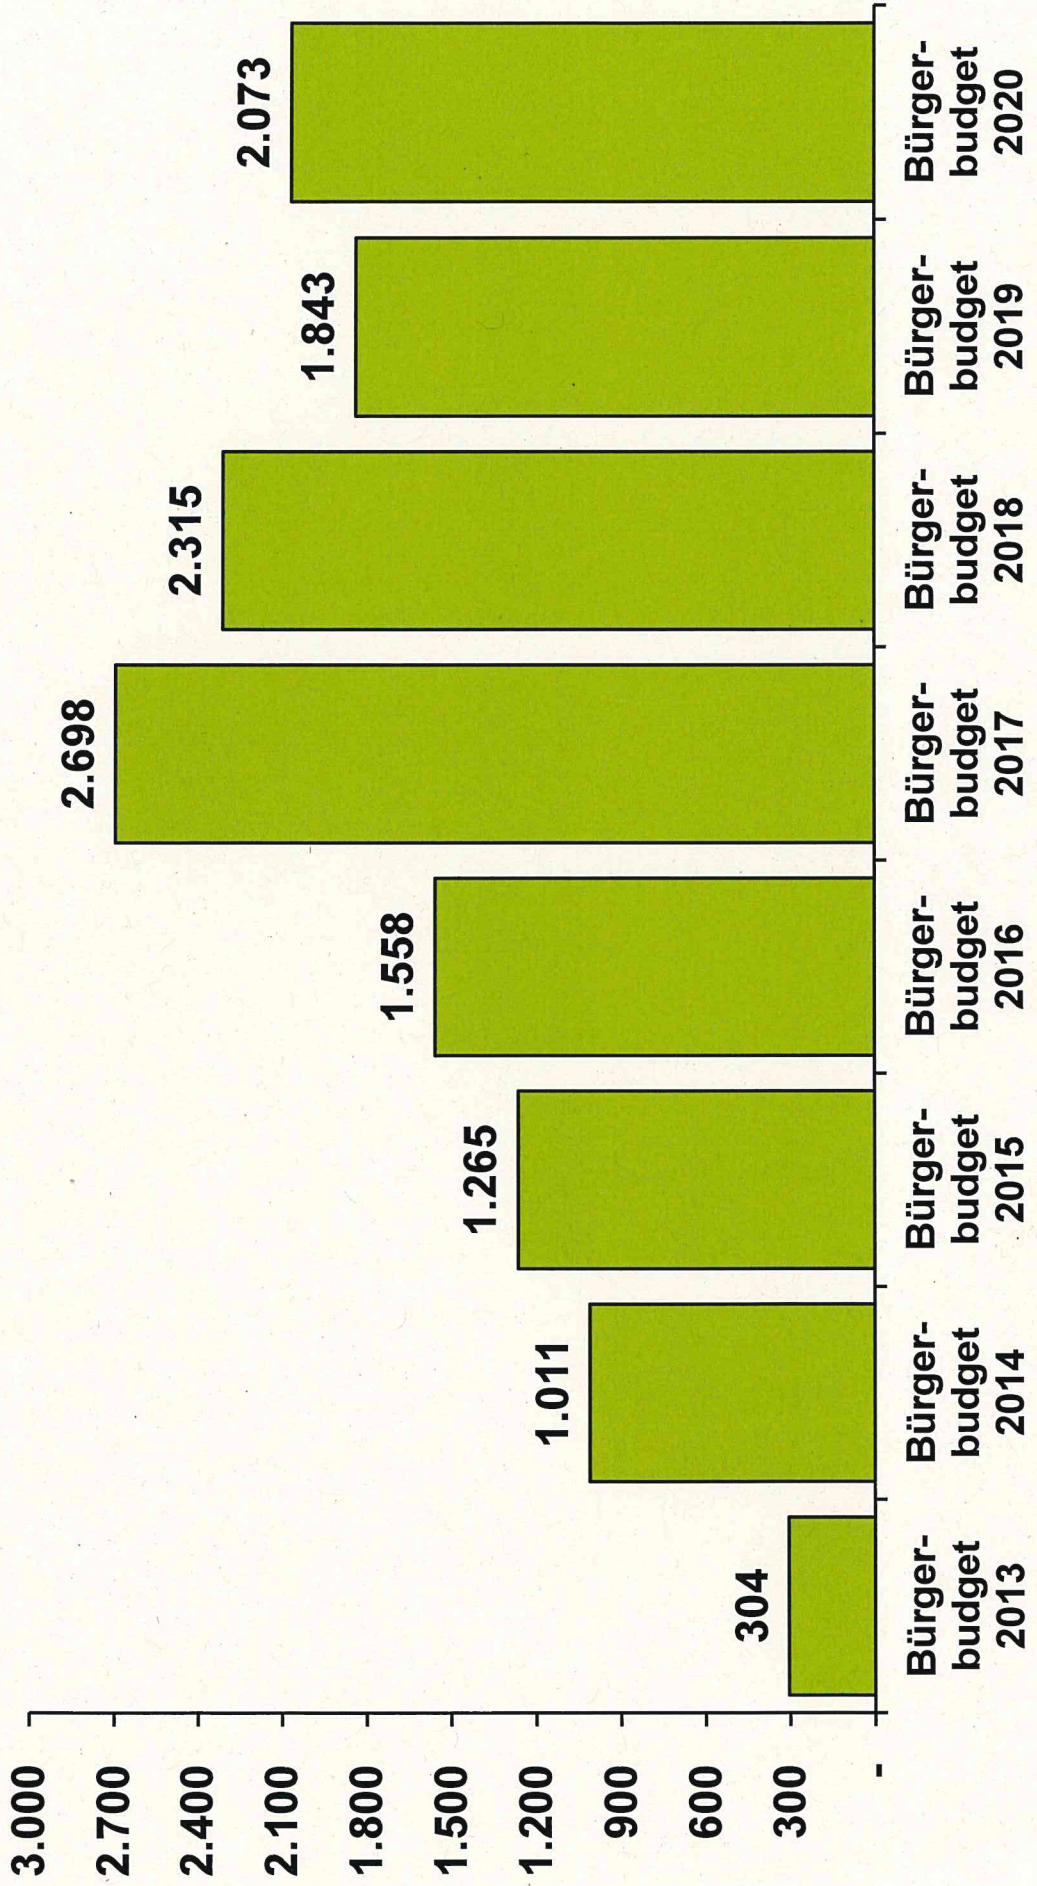

Natürlich beteiligt sich **Eberswalde!**

**Auswertung zum Bürgerbudget 2020
und zum Tag der Entscheidung vom 07.09.2019**

Bürgerbudget 2020

- „Wahl- und Familientag“ im Familiengarten
- Ausgaben im vorgegebenen Rahmen

Einreichung der Vorschläge

gültige Vorschläge zum Bürgerbudget 2020 nach Themenbereich

Ausgaben

Abstimmende Einwohner*innen

Wahlbeteiligung in den Stadtteilen (Abstimmende Einwohner*innen nach Stadtteilen)

Abstimmende Einwohner*innen nach Alter (Anzahl)

Eberswalder Bürgerbudget 2020

Zuschuss für die Anschaffung eines Einsatzleitfahrzeug für den Bevölkerungsschutz und die Rettungshundestaffel der Johanniter-Unfall-Hilfe e.V. Regionalverband Nordbrandenburg	15.000 €
Zuschuss an den Ostender Sportverein für Sportgeräte	15.000 €
Zuschuss an den Initiativkreis "Sternenkinder Barnim" und die Kindertrauergruppe "Fanya"	3.000 €
Neues Equipment für (Kinder-)Feste und Aktivitäten in Tornow	15.000 €
Zuschuss für die Anschaffung von Trainingsmaterial für den Nachwuchs des 1. SV Eberswalde	10.000 €
Ein Kletterwald für die Kita „Pustebäume“	15.000 €
Zuschuss an den Eberswalder Sportclub e.V. zur Anschaffung eines Vereinsbusses	15.000 €
Ein Spielhaus für den Garten der Kita "Nesthäkchen"	4.000 €
Open-Air-Kino im Familiengarten	5.000 €
Zuschuss an den Kleintierzuchtverein D85 Eberswalde und Umgebung e.V. für die Anschaffung von Ausstellungszelten mit Inventar	3.500 €
Zuschuss für die Anschaffung von neuen Stühlen an den Eberswalder Kulturbund e.V.	2.000 €
Sandspielzeugkiste für den Spielplatz im Park am Weidendamm	1.500 €

Verteilung der Stimmtaler

Eberswalder Bürgerbudget 2021

9. Tag der Entscheidung

am Samstag, den **12. September 2020**

von 10 bis 18 Uhr

Familiengarten Eberswalde

Ende der Präsentation