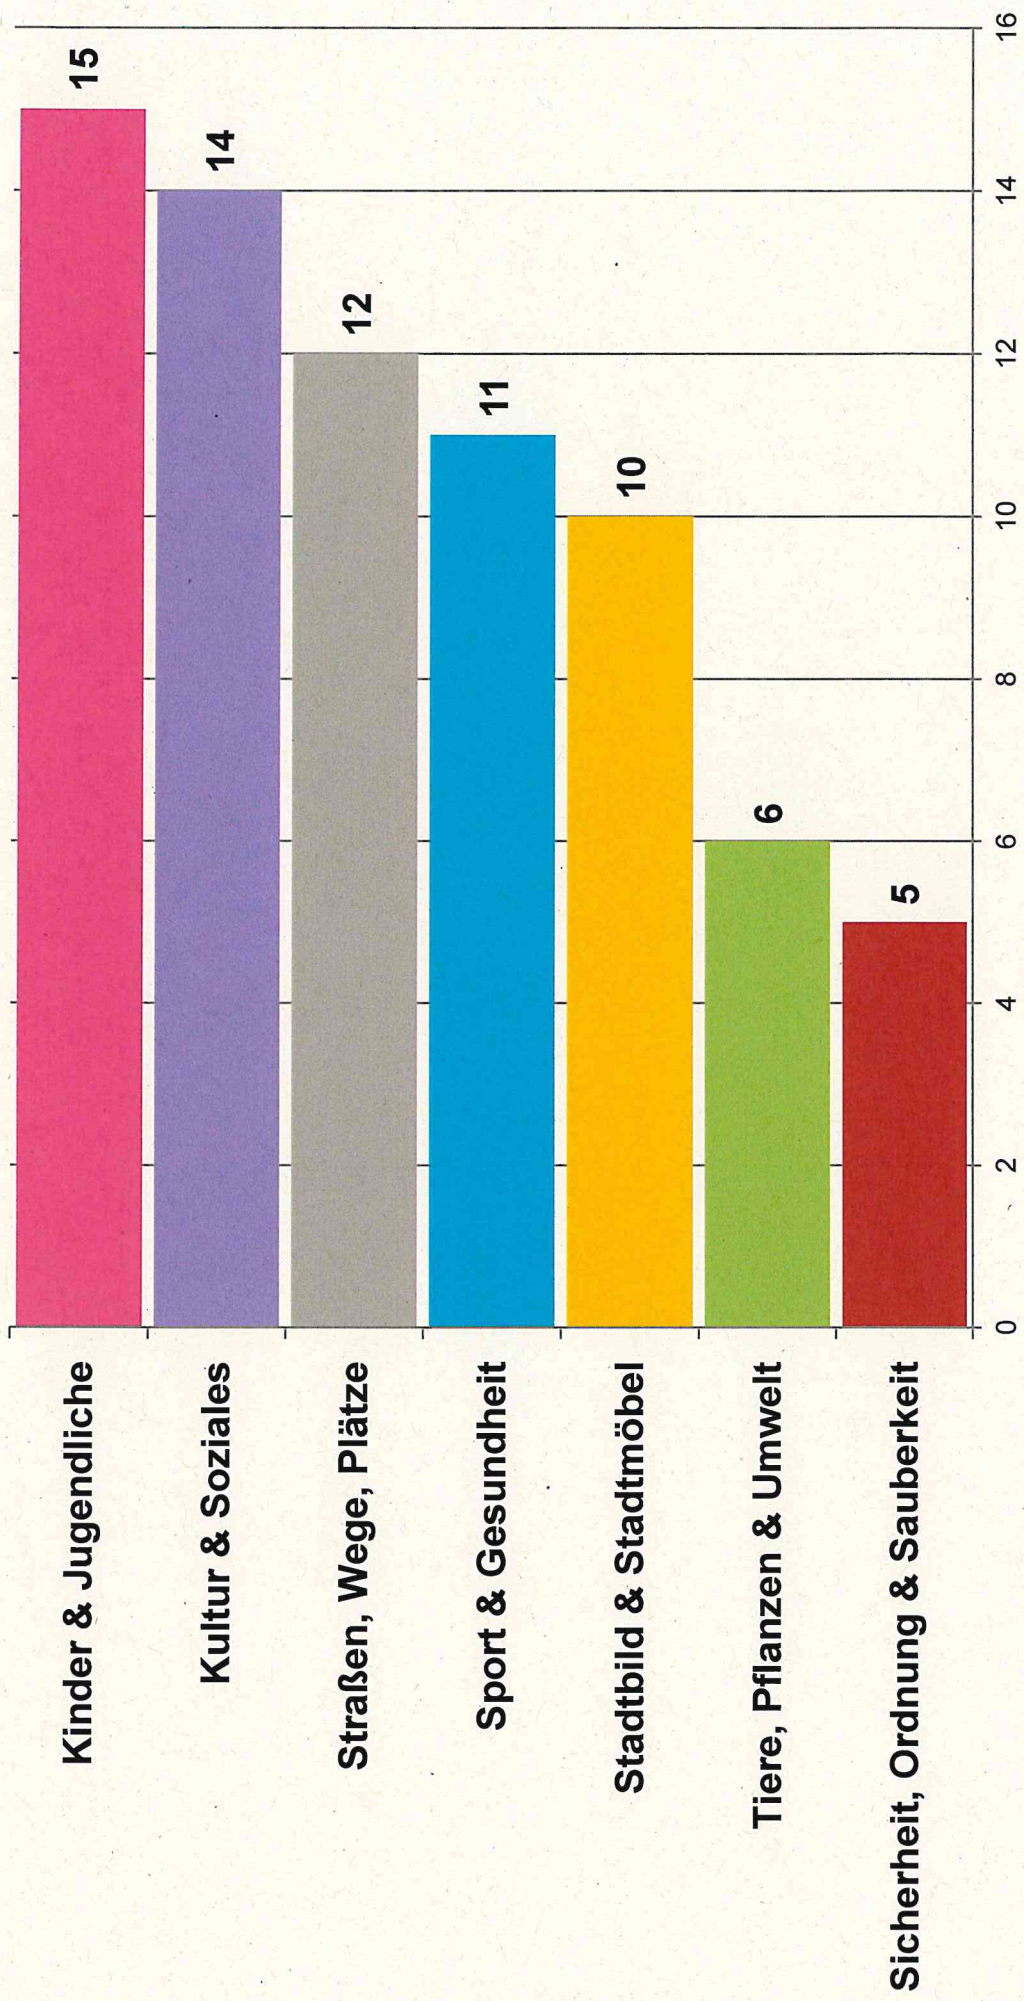

Natürlich beteiligt sich **Eberswalde!**

**Auswertung zum Bürgerbudget 2020
und zum Tag der Entscheidung vom 07.09.2019**

Bürgerbudget 2020

- „Wahl- und Familientag“ im Familiengarten
- Ausgaben im vorgegebenen Rahmen

Einreichung der Vorschläge

gültige Vorschläge zum Bürgerbudget 2020 nach Themenbereich

Ausgaben

Abstimmende Einwohner*innen

Wahlbeteiligung in den Stadtteilen (Abstimmende Einwohner*innen nach Stadtteilen)