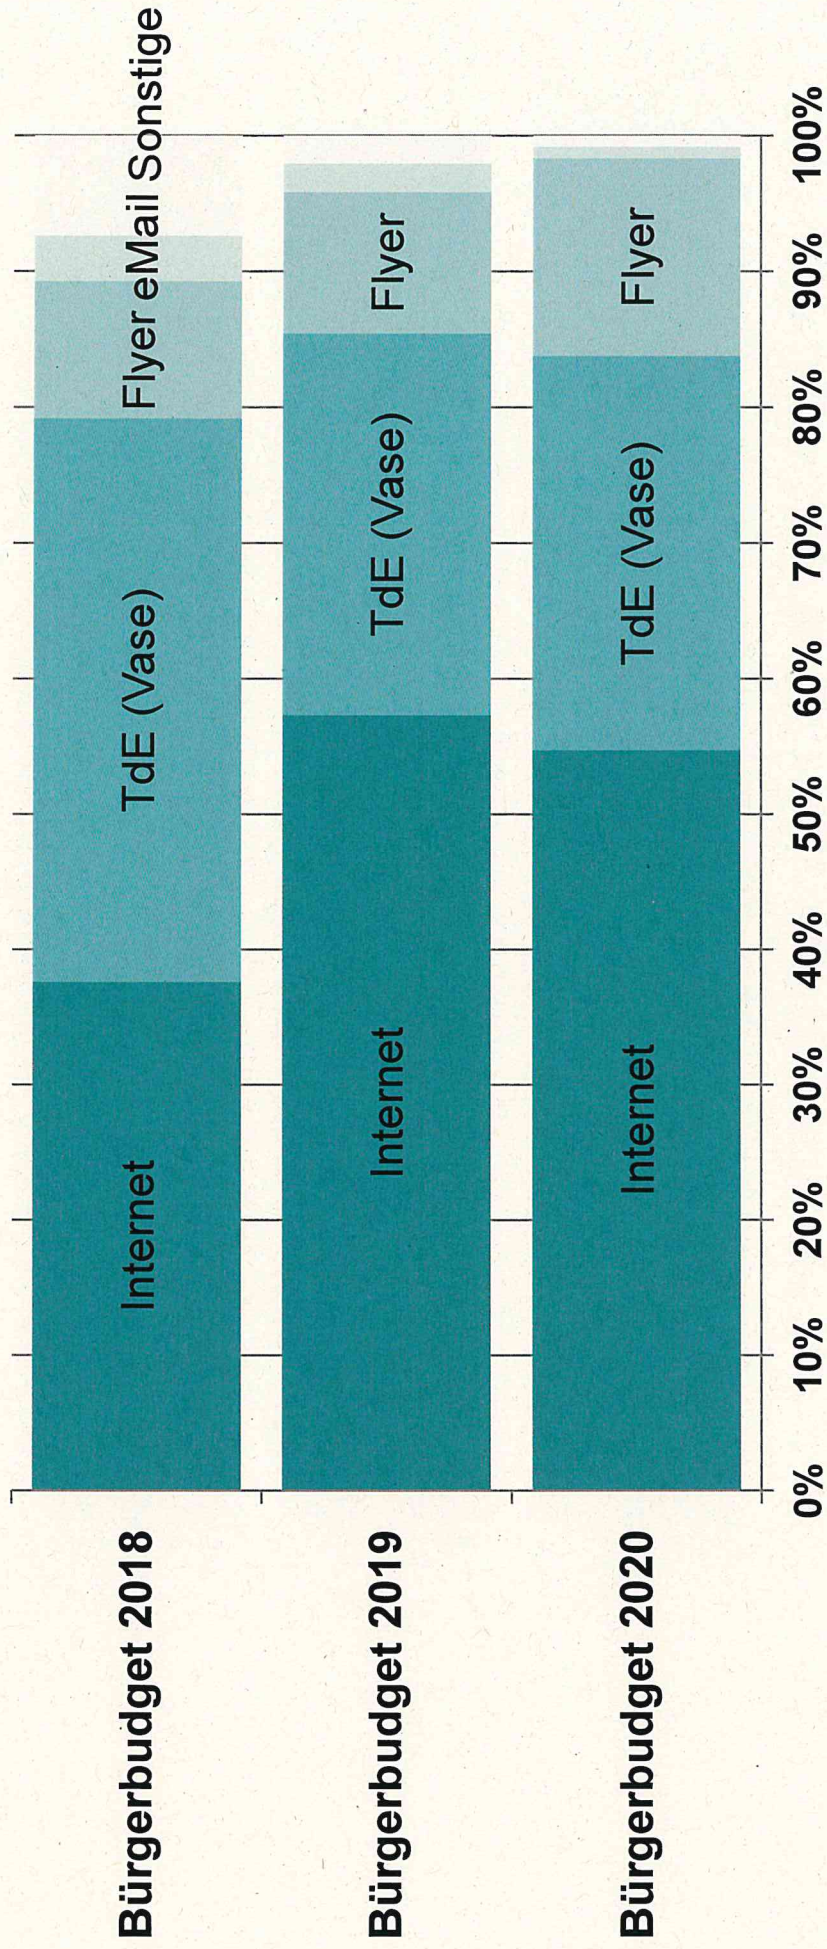

Natürlich beteiligt sich **Eberswalde!**

**Auswertung zum Bürgerbudget 2020
und zum Tag der Entscheidung vom 07.09.2019**

Bürgerbudget 2020

- „Wahl- und Familientag“ im Familiengarten
- Ausgaben im vorgegebenen Rahmen

Einreichung der Vorschläge

gültige Vorschläge zum Bürgerbudget 2020 nach Themenbereich

Ausgaben

Abstimmende Einwohner*innen

Wahlbeteiligung in den Stadtteilen (Abstimmende Einwohner*innen nach Stadtteilen)

Abstimmende Einwohner*innen nach Alter (Anzahl)

Eberswalder Bürgerbudget 2020

Zuschuss für die Anschaffung eines Einsatzleitfahrzeug für den Bevölkerungsschutz und die Rettungshundestaffel der Johanniter-Unfall-Hilfe e.V. Regionalverband Nordbrandenburg	15.000 €
Zuschuss an den Ostender Sportverein für Sportgeräte	15.000 €
Zuschuss an den Initiativkreis "Sternenkinder Barnim" und die Kindertrauergruppe "Fanya"	3.000 €
Neues Equipment für (Kinder-)Feste und Aktivitäten in Tornow	15.000 €
Zuschuss für die Anschaffung von Trainingsmaterial für den Nachwuchs des 1. SV Eberswalde	10.000 €
Ein Kletterwald für die Kita „Pustebäume“	15.000 €
Zuschuss an den Eberswalder Sportclub e.V. zur Anschaffung eines Vereinsbusses	15.000 €
Ein Spielhaus für den Garten der Kita "Nesthäkchen"	4.000 €
Open-Air-Kino im Familiengarten	5.000 €
Zuschuss an den Kleintierzuchtverein D85 Eberswalde und Umgebung e.V. für die Anschaffung von Ausstellungszelten mit Inventar	3.500 €
Zuschuss für die Anschaffung von neuen Stühlen an den Eberswalder Kulturbund e.V.	2.000 €
Sandspielzeugkiste für den Spielplatz im Park am Weidendamm	1.500 €