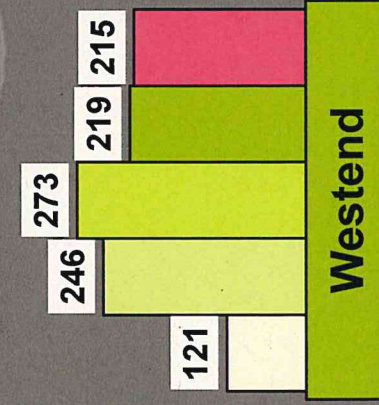

Einreichung der Vorschläge

gültige Vorschläge zum Bürgerbudget 2020 nach Themenbereich

Ausgaben

Abstimmende Einwohner*innen

Wahlbeteiligung in den Stadtteilen (Abstimmende Einwohner*innen nach Stadtteilen)