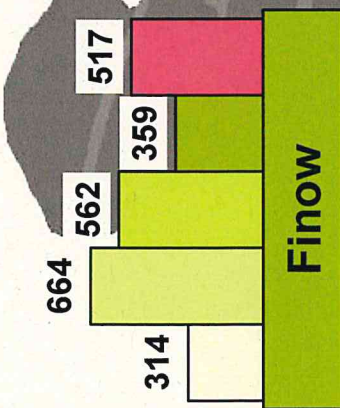

Einreichung der Vorschläge

gültige Vorschläge zum Bürgerbudget 2020 nach Themenbereich

Ausgaben

Abstimmende Einwohner*innen

Wahlbeteiligung in den Stadtteilen (Abstimmende Einwohner*innen nach Stadtteilen)

Verteilung der Stimmtaler

Eberswalder Bürgerbudget 2021

9. Tag der Entscheidung

am Samstag, den **12. September 2020**

von 10 bis 18 Uhr

Familiengarten Eberswalde

Ende der Präsentation