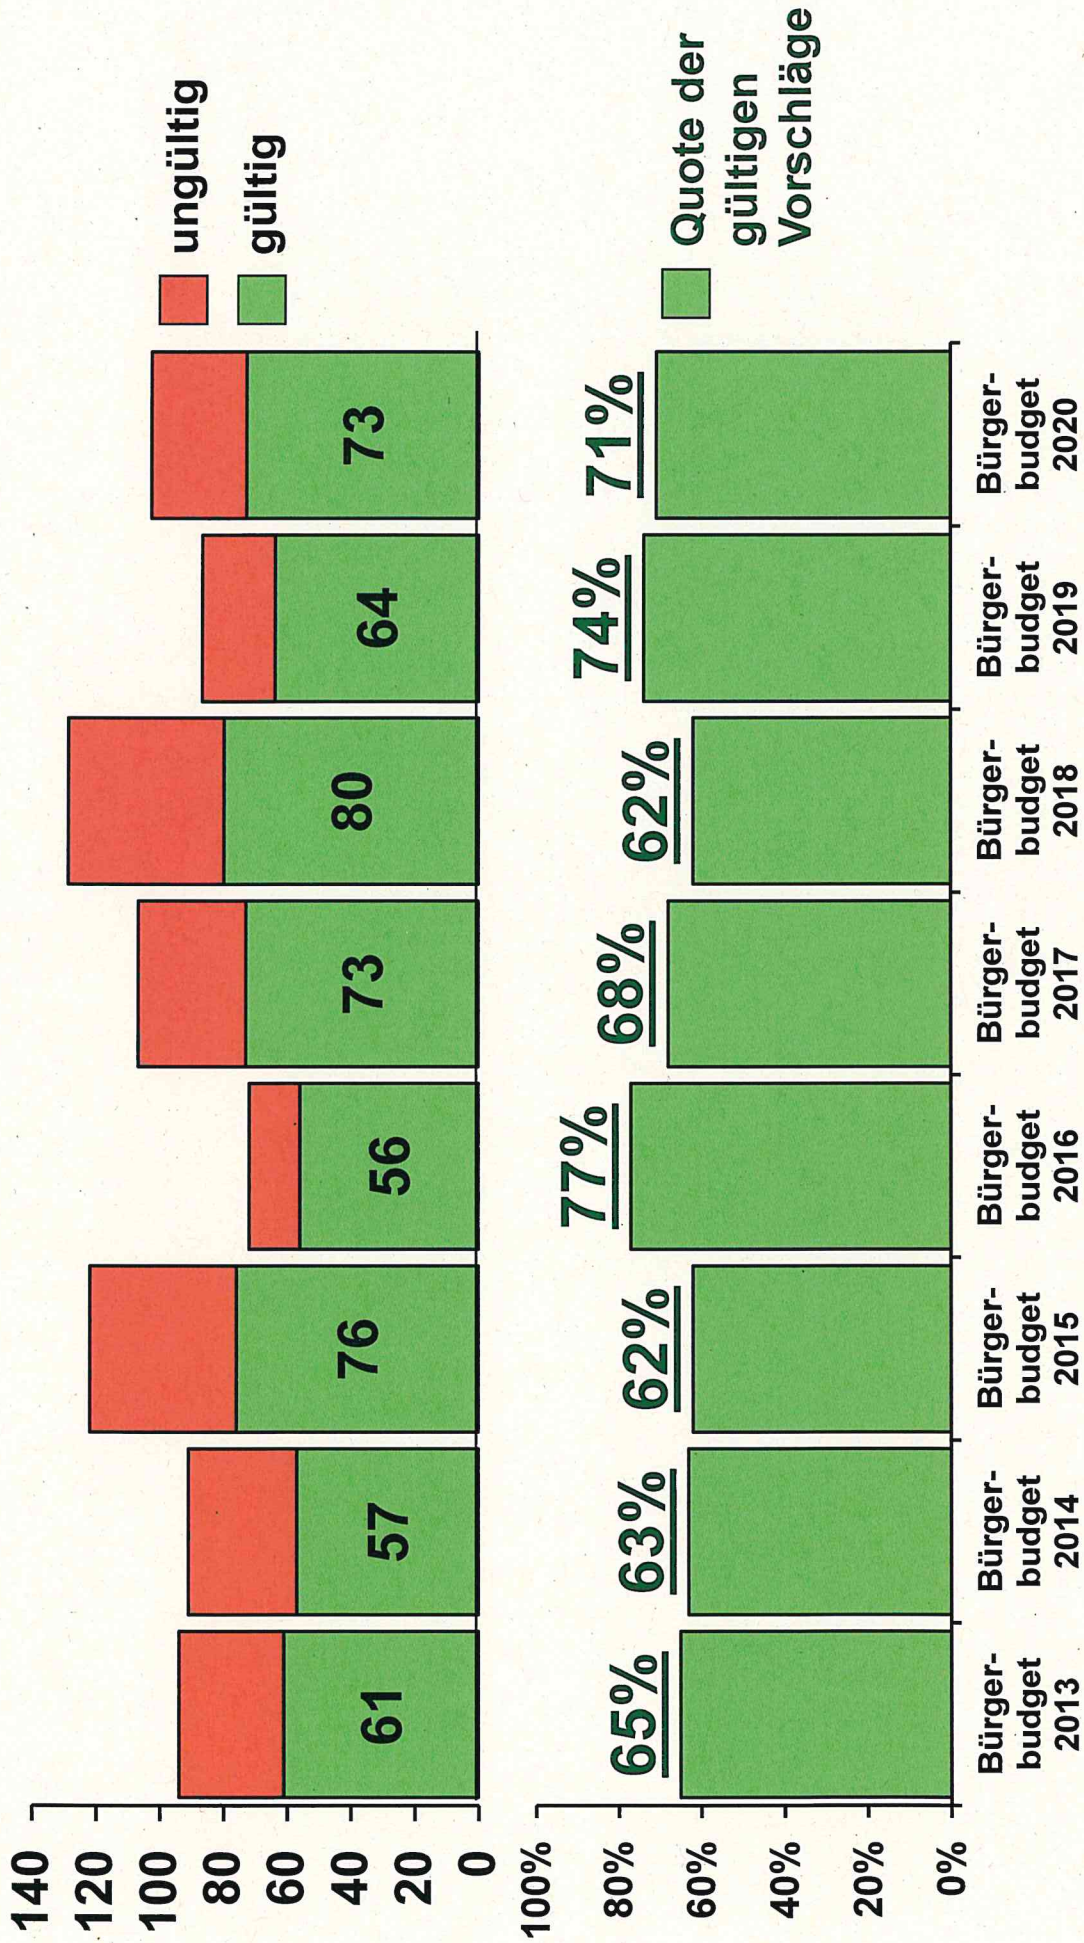

Natürlich beteiligt sich **Eberswalde!**

**Auswertung zum Bürgerbudget 2020
und zum Tag der Entscheidung vom 07.09.2019**

Bürgerbudget 2020

- „Wahl- und Familientag“ im Familiengarten
- Ausgaben im vorgegebenen Rahmen

Einreichung der Vorschläge

gültige Vorschläge zum Bürgerbudget 2020 nach Themenbereich

Ausgaben

Abstimmende Einwohner*innen

Wahlbeteiligung in den Stadtteilen (Abstimmende Einwohner*innen nach Stadtteilen)

Abstimmende Einwohner*innen nach Alter (Anzahl)

Eberswalder Bürgerbudget 2020

Zuschuss für die Anschaffung eines Einsatzleitfahrzeug für den Bevölkerungsschutz und die Rettungshundestaffel der Johanniter-Unfall-Hilfe e.V. Regionalverband Nordbrandenburg	15.000 €
Zuschuss an den Ostender Sportverein für Sportgeräte	15.000 €
Zuschuss an den Initiativkreis "Sternenkinder Barnim" und die Kindertrauergruppe "Fanya"	3.000 €
Neues Equipment für (Kinder-)Feste und Aktivitäten in Tornow	15.000 €
Zuschuss für die Anschaffung von Trainingsmaterial für den Nachwuchs des 1. SV Eberswalde	10.000 €
Ein Kletterwald für die Kita „Pustebäume“	15.000 €
Zuschuss an den Eberswalder Sportclub e.V. zur Anschaffung eines Vereinsbusses	15.000 €
Ein Spielhaus für den Garten der Kita "Nesthäkchen"	4.000 €
Open-Air-Kino im Familiengarten	5.000 €
Zuschuss an den Kleintierzuchtverein D85 Eberswalde und Umgebung e.V. für die Anschaffung von Ausstellungszelten mit Inventar	3.500 €
Zuschuss für die Anschaffung von neuen Stühlen an den Eberswalder Kulturbund e.V.	2.000 €
Sandspielzeugkiste für den Spielplatz im Park am Weidendamm	1.500 €