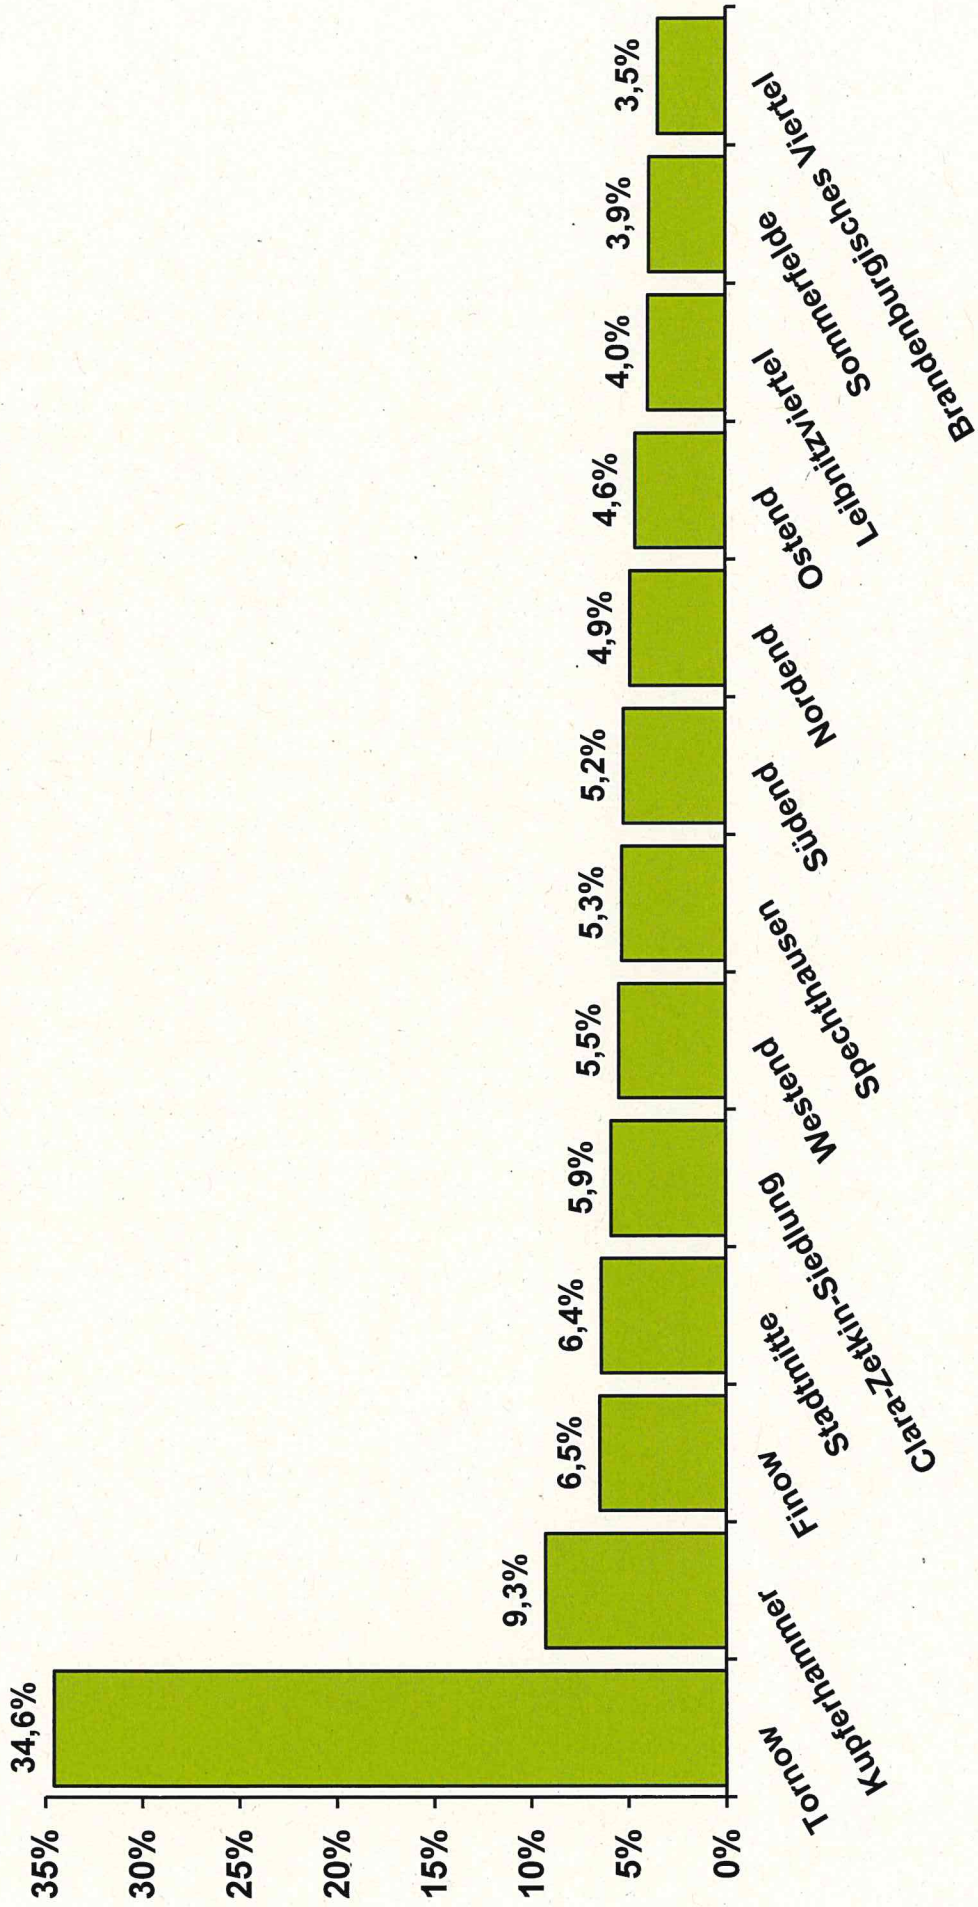

Natürlich beteiligt sich **Eberswalde!**

**Auswertung zum Bürgerbudget 2020
und zum Tag der Entscheidung vom 07.09.2019**

Bürgerbudget 2020

- „Wahl- und Familientag“ im Familiengarten
- Ausgaben im vorgegebenen Rahmen

Einreichung der Vorschläge

gültige Vorschläge zum Bürgerbudget 2020 nach Themenbereich

Ausgaben

Abstimmende Einwohner*innen

Wahlbeteiligung in den Stadtteilen (Abstimmende Einwohner*innen nach Stadtteilen)

Abstimmende Einwohner*innen nach Alter (Anzahl)

Eberswalder Bürgerbudget 2020

Zuschuss für die Anschaffung eines Einsatzleitfahrzeug für den Bevölkerungsschutz und die Rettungshundestaffel der Johanniter-Unfall-Hilfe e.V. Regionalverband Nordbrandenburg	15.000 €
Zuschuss an den Ostender Sportverein für Sportgeräte	15.000 €
Zuschuss an den Initiativkreis "Sternenkinder Barnim" und die Kindertrauergruppe "Fanya"	3.000 €
Neues Equipment für (Kinder-)Feste und Aktivitäten in Tornow	15.000 €
Zuschuss für die Anschaffung von Trainingsmaterial für den Nachwuchs des 1. SV Eberswalde	10.000 €
Ein Kletterwald für die Kita „Pustebäume“	15.000 €
Zuschuss an den Eberswalder Sportclub e.V. zur Anschaffung eines Vereinsbusses	15.000 €
Ein Spielhaus für den Garten der Kita "Nesthäkchen"	4.000 €
Open-Air-Kino im Familiengarten	5.000 €
Zuschuss an den Kleintierzuchtverein D85 Eberswalde und Umgebung e.V. für die Anschaffung von Ausstellungszelten mit Inventar	3.500 €
Zuschuss für die Anschaffung von neuen Stühlen an den Eberswalder Kulturbund e.V.	2.000 €
Sandspielzeugkiste für den Spielplatz im Park am Weidendamm	1.500 €

Verteilung der Stimmtaler

Eberswalder Bürgerbudget 2021

9. Tag der Entscheidung

am Samstag, den **12. September 2020**

von 10 bis 18 Uhr

Familiengarten Eberswalde

Ende der Präsentation