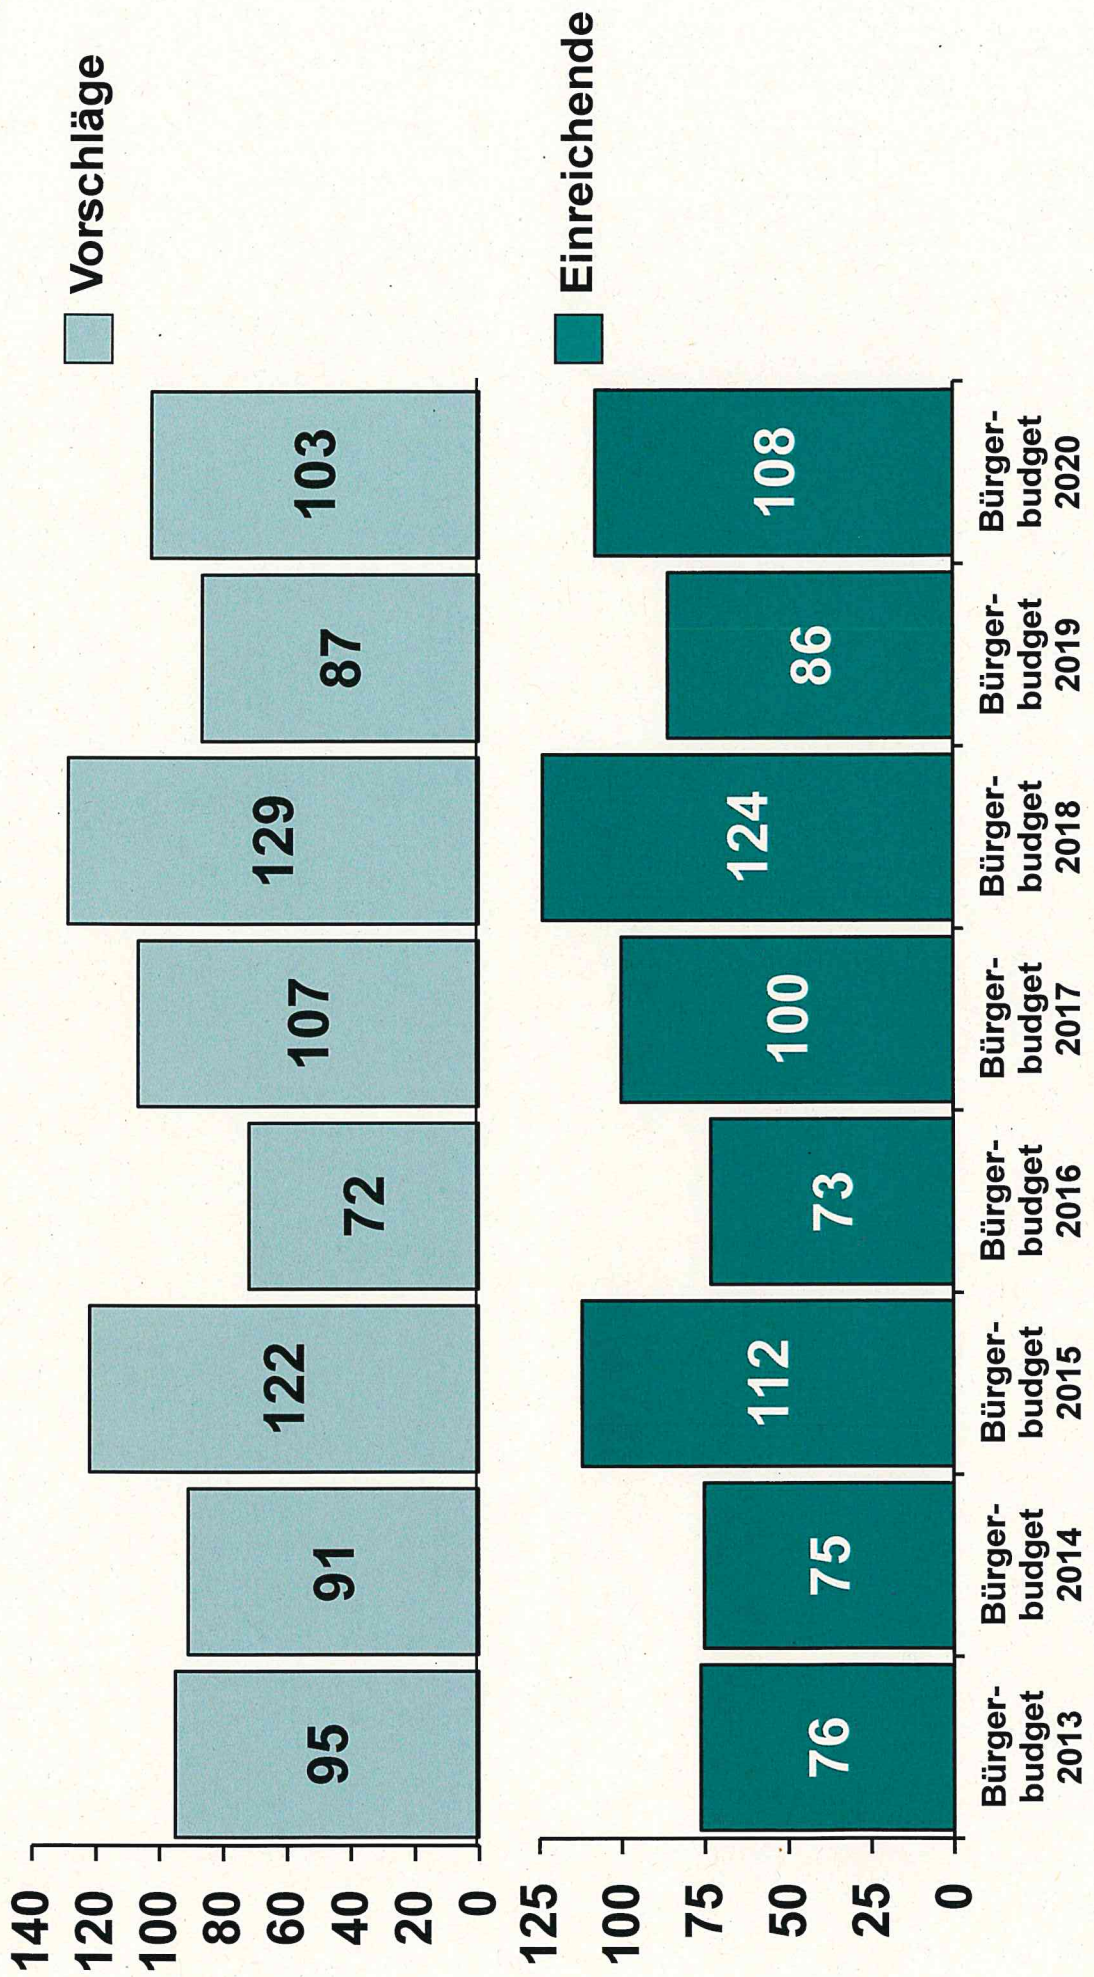

Natürlich beteiligt sich **Eberswalde!**

**Auswertung zum Bürgerbudget 2020
und zum Tag der Entscheidung vom 07.09.2019**

Bürgerbudget 2020

- „Wahl- und Familientag“ im Familiengarten
- Ausgaben im vorgegebenen Rahmen

Einreichung der Vorschläge

gültige Vorschläge zum Bürgerbudget 2020 nach Themenbereich

Ausgaben

Abstimmende Einwohner*innen

Wahlbeteiligung in den Stadtteilen (Abstimmende Einwohner*innen nach Stadtteilen)

Abstimmende Einwohner*innen nach Alter (Anzahl)

Eberswalder Bürgerbudget 2020

Zuschuss für die Anschaffung eines Einsatzleitfahrzeug für den Bevölkerungsschutz und die Rettungshundestaffel der Johanniter-Unfall-Hilfe e.V. Regionalverband Nordbrandenburg	15.000 €
Zuschuss an den Ostender Sportverein für Sportgeräte	15.000 €
Zuschuss an den Initiativkreis "Sternenkinder Barnim" und die Kindertrauergruppe "Fanya"	3.000 €
Neues Equipment für (Kinder-)Feste und Aktivitäten in Tornow	15.000 €
Zuschuss für die Anschaffung von Trainingsmaterial für den Nachwuchs des 1. SV Eberswalde	10.000 €
Ein Kletterwald für die Kita „Pustebäume“	15.000 €
Zuschuss an den Eberswalder Sportclub e.V. zur Anschaffung eines Vereinsbusses	15.000 €
Ein Spielhaus für den Garten der Kita "Nesthäkchen"	4.000 €
Open-Air-Kino im Familiengarten	5.000 €
Zuschuss an den Kleintierzuchtverein D85 Eberswalde und Umgebung e.V. für die Anschaffung von Ausstellungszelten mit Inventar	3.500 €
Zuschuss für die Anschaffung von neuen Stühlen an den Eberswalder Kulturbund e.V.	2.000 €
Sandspielzeugkiste für den Spielplatz im Park am Weidendamm	1.500 €

Verteilung der Stimmtaler

Eberswalder Bürgerbudget 2021

9. Tag der Entscheidung

am Samstag, den **12. September 2020**

von 10 bis 18 Uhr

Familiengarten Eberswalde

Ende der Präsentation