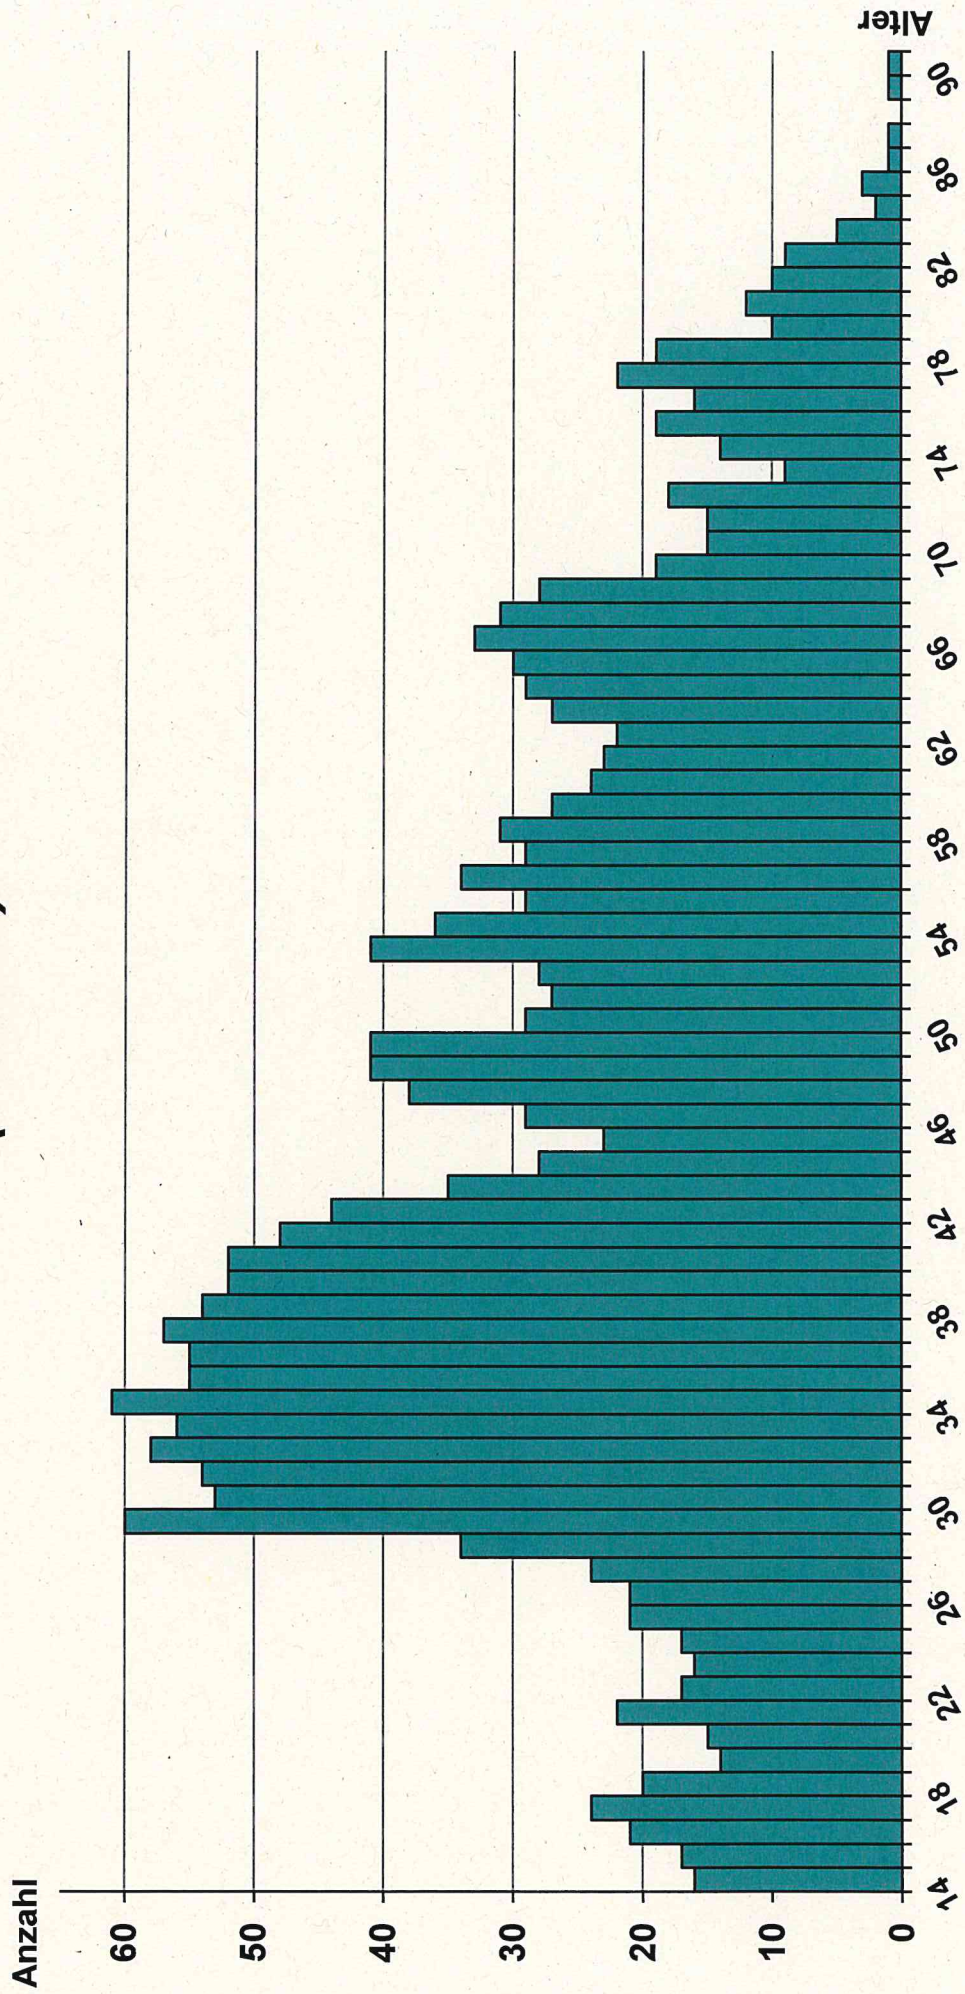

Natürlich beteiligt sich **Eberswalde!**

**Auswertung zum Bürgerbudget 2020
und zum Tag der Entscheidung vom 07.09.2019**

Bürgerbudget 2020

- „Wahl- und Familientag“ im Familiengarten
- Ausgaben im vorgegebenen Rahmen

Einreichung der Vorschläge

gültige Vorschläge zum Bürgerbudget 2020 nach Themenbereich

Ausgaben

Abstimmende Einwohner*innen

Wahlbeteiligung in den Stadtteilen (Abstimmende Einwohner*innen nach Stadtteilen)

Abstimmende Einwohner*innen nach Alter (Anzahl)

Eberswalder Bürgerbudget 2020

Zuschuss für die Anschaffung eines Einsatzleitfahrzeug für den Bevölkerungsschutz und die Rettungshundestaffel der Johanniter-Unfall-Hilfe e.V. Regionalverband Nordbrandenburg	15.000 €
Zuschuss an den Ostender Sportverein für Sportgeräte	15.000 €
Zuschuss an den Initiativkreis "Sternenkinder Barnim" und die Kindertrauergruppe "Fanya"	3.000 €
Neues Equipment für (Kinder-)Feste und Aktivitäten in Tornow	15.000 €
Zuschuss für die Anschaffung von Trainingsmaterial für den Nachwuchs des 1. SV Eberswalde	10.000 €
Ein Kletterwald für die Kita „Pustebäume“	15.000 €
Zuschuss an den Eberswalder Sportclub e.V. zur Anschaffung eines Vereinsbusses	15.000 €
Ein Spielhaus für den Garten der Kita "Nesthäkchen"	4.000 €
Open-Air-Kino im Familiengarten	5.000 €
Zuschuss an den Kleintierzuchtverein D85 Eberswalde und Umgebung e.V. für die Anschaffung von Ausstellungszelten mit Inventar	3.500 €
Zuschuss für die Anschaffung von neuen Stühlen an den Eberswalder Kulturbund e.V.	2.000 €
Sandspielzeugkiste für den Spielplatz im Park am Weidendamm	1.500 €