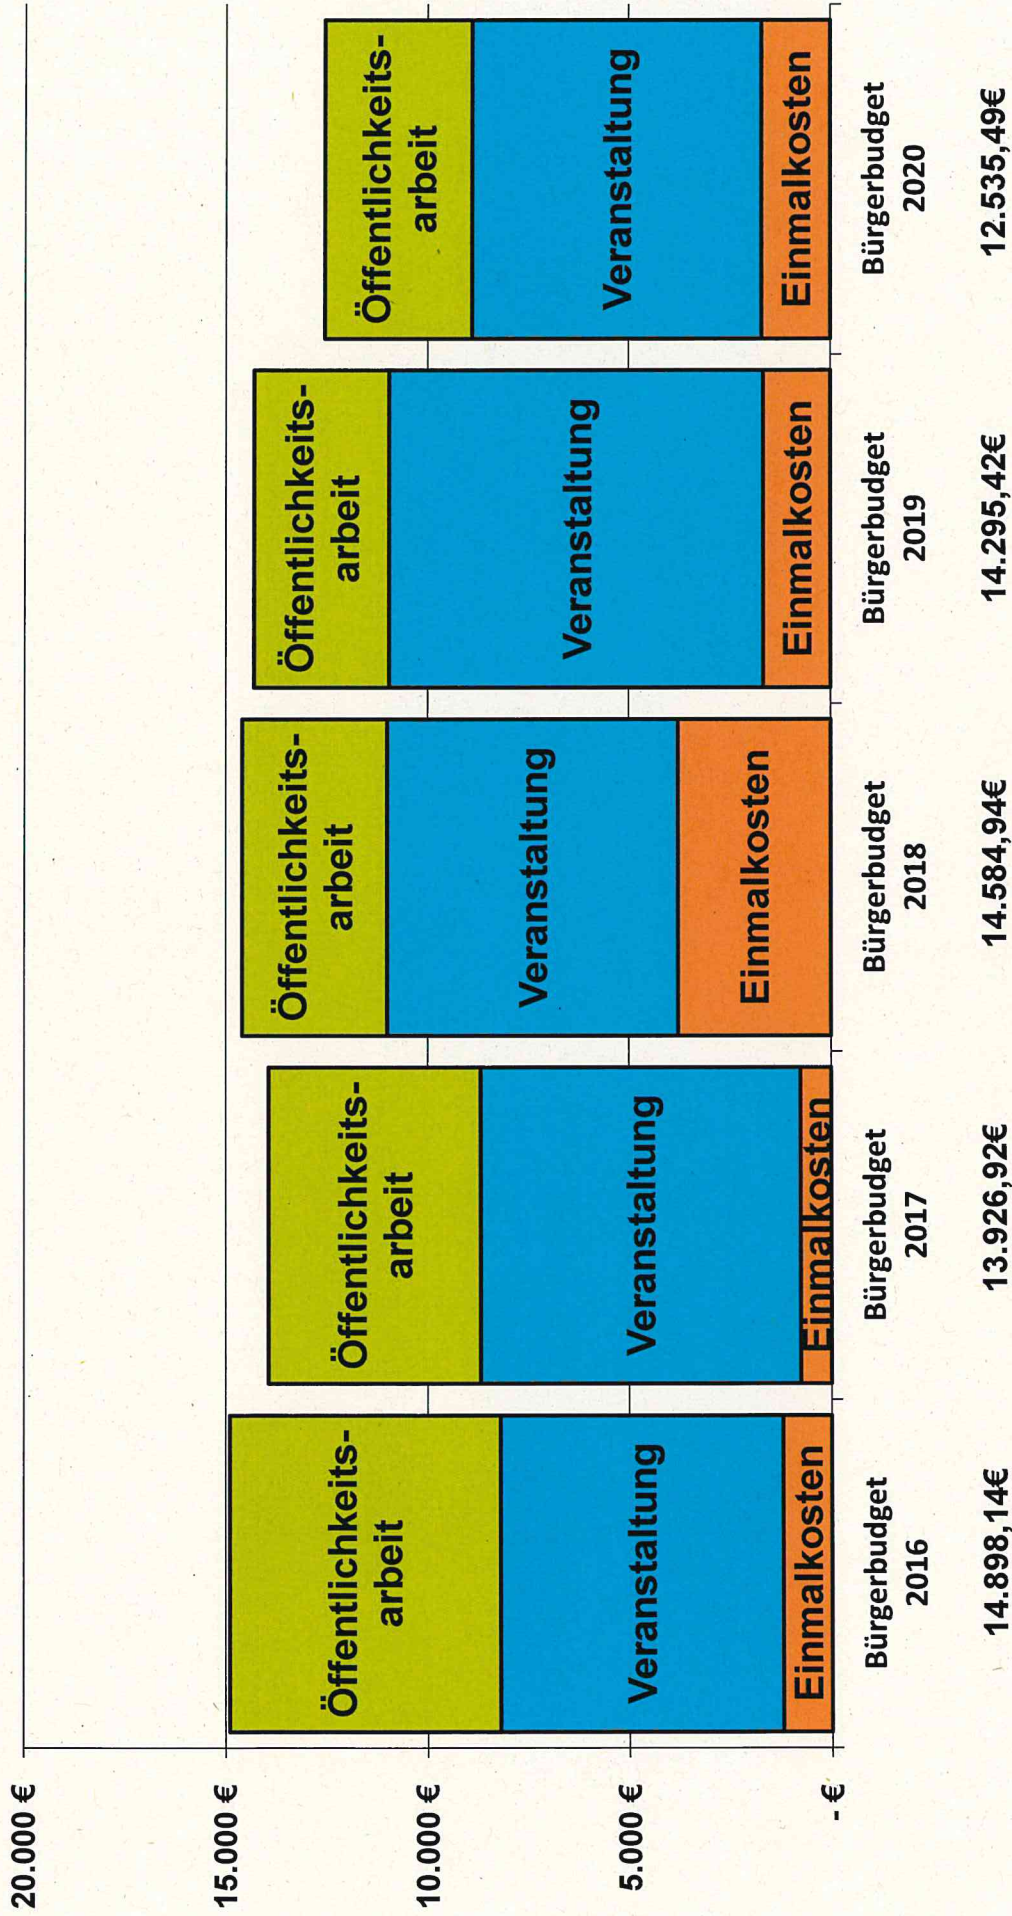

Natürlich beteiligt sich **Eberswalde!**

**Auswertung zum Bürgerbudget 2020
und zum Tag der Entscheidung vom 07.09.2019**

Bürgerbudget 2020

- „Wahl- und Familientag“ im Familiengarten
- Ausgaben im vorgegebenen Rahmen

Einreichung der Vorschläge

gültige Vorschläge zum Bürgerbudget 2020 nach Themenbereich

Ausgaben

Abstimmende Einwohner*innen

Wahlbeteiligung in den Stadtteilen (Abstimmende Einwohner*innen nach Stadtteilen)

Abstimmende Einwohner*innen nach Alter (Anzahl)

Eberswalder Bürgerbudget 2020

Zuschuss für die Anschaffung eines Einsatzleitfahrzeug für den Bevölkerungsschutz und die Rettungshundestaffel der Johanniter-Unfall-Hilfe e.V. Regionalverband Nordbrandenburg	15.000 €
Zuschuss an den Ostender Sportverein für Sportgeräte	15.000 €
Zuschuss an den Initiativkreis "Sternenkinder Barnim" und die Kindertrauergruppe "Fanya"	3.000 €
Neues Equipment für (Kinder-)Feste und Aktivitäten in Tornow	15.000 €
Zuschuss für die Anschaffung von Trainingsmaterial für den Nachwuchs des 1. SV Eberswalde	10.000 €
Ein Kletterwald für die Kita „Pustebäume“	15.000 €
Zuschuss an den Eberswalder Sportclub e.V. zur Anschaffung eines Vereinsbusses	15.000 €
Ein Spielhaus für den Garten der Kita "Nesthäkchen"	4.000 €
Open-Air-Kino im Familiengarten	5.000 €
Zuschuss an den Kleintierzuchtverein D85 Eberswalde und Umgebung e.V. für die Anschaffung von Ausstellungszelten mit Inventar	3.500 €
Zuschuss für die Anschaffung von neuen Stühlen an den Eberswalder Kulturbund e.V.	2.000 €
Sandspielzeugkiste für den Spielplatz im Park am Weidendamm	1.500 €

Verteilung der Stimmtaler

Eberswalder Bürgerbudget 2021

9. Tag der Entscheidung

am Samstag, den **12. September 2020**

von 10 bis 18 Uhr

Familiengarten Eberswalde

Ende der Präsentation