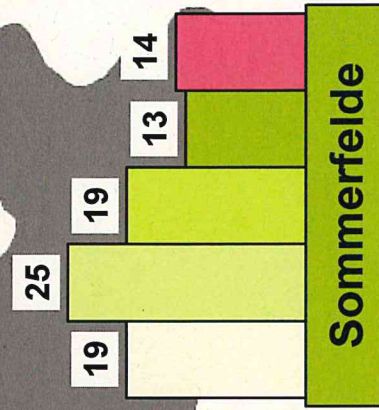

Natürlich beteiligt sich **Eberswalde!**

**Auswertung zum Bürgerbudget 2020
und zum Tag der Entscheidung vom 07.09.2019**

Bürgerbudget 2020

- „Wahl- und Familientag“ im Familiengarten
- Ausgaben im vorgegebenen Rahmen

Einreichung der Vorschläge

gültige Vorschläge zum Bürgerbudget 2020 nach Themenbereich

Ausgaben

Abstimmende Einwohner*innen

Wahlbeteiligung in den Stadtteilen (Abstimmende Einwohner*innen nach Stadtteilen)

Verteilung der Stimmtaler

Eberswalder Bürgerbudget 2021

9. Tag der Entscheidung

am Samstag, den **12. September 2020**

von 10 bis 18 Uhr

Familiengarten Eberswalde

Ende der Präsentation