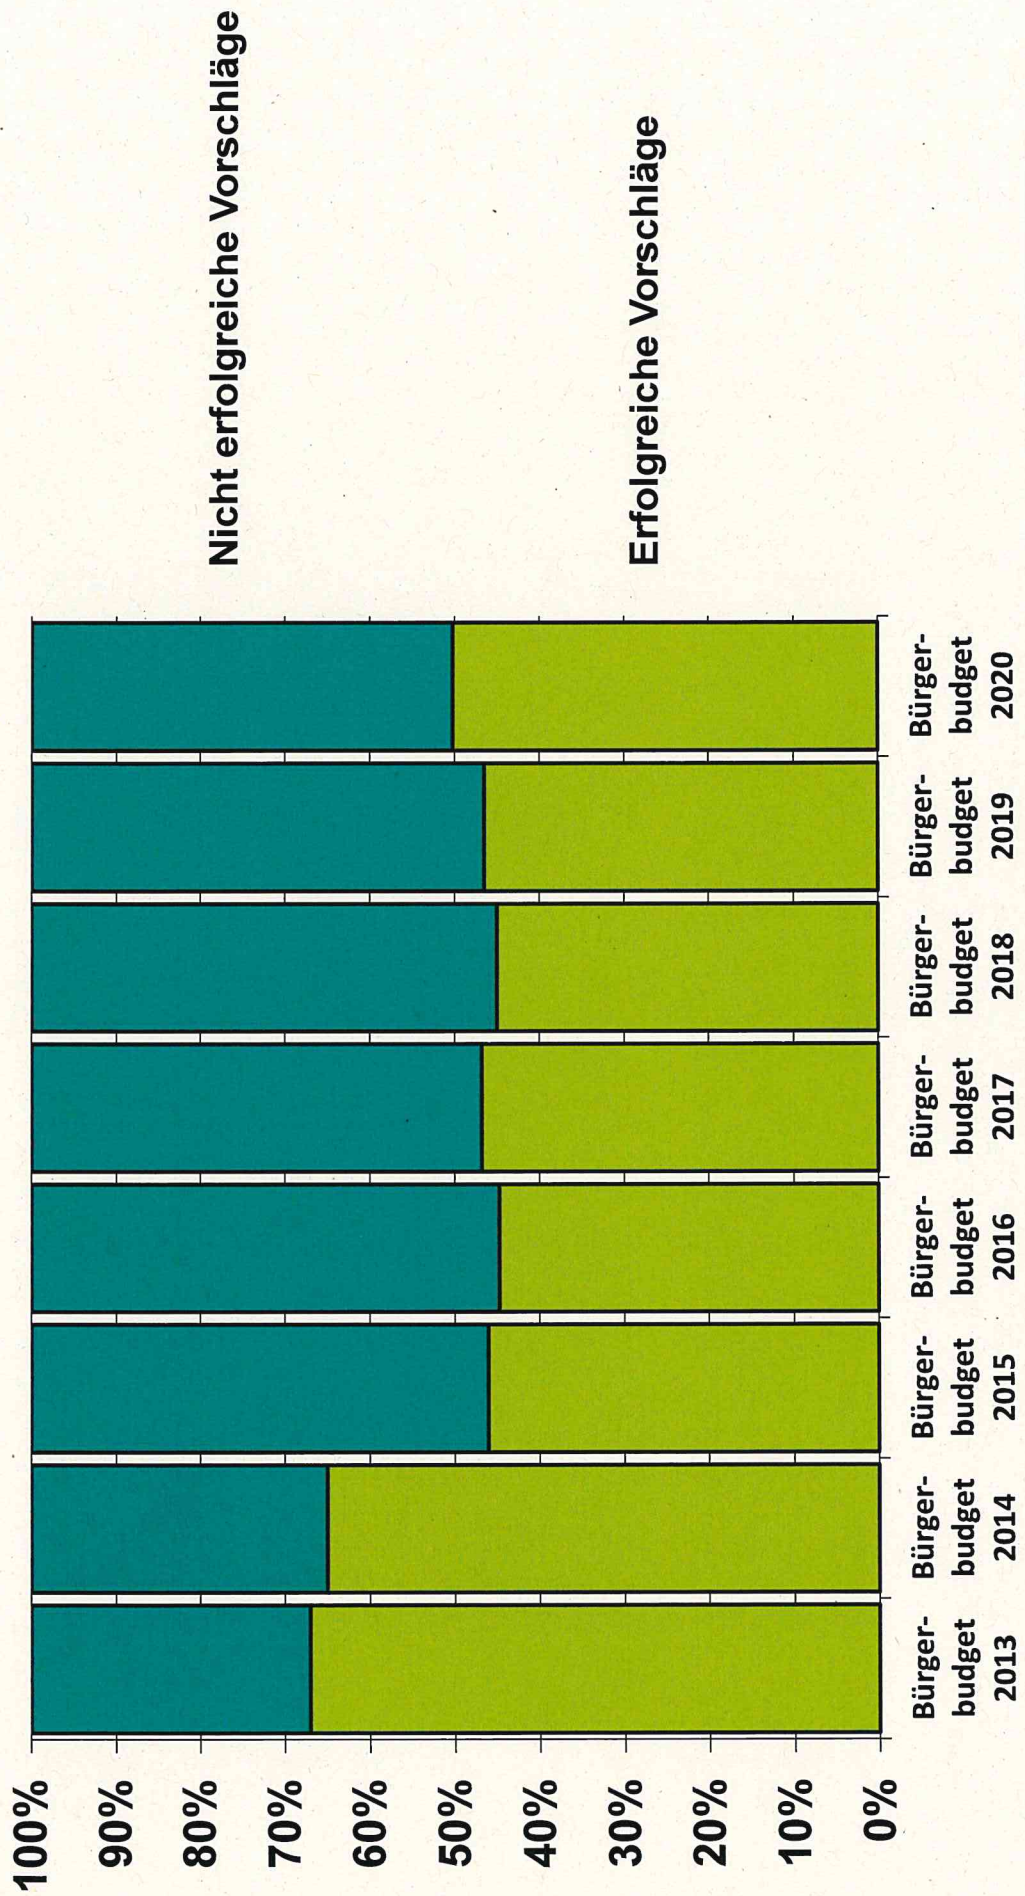

Natürlich beteiligt sich **Eberswalde!**

**Auswertung zum Bürgerbudget 2020
und zum Tag der Entscheidung vom 07.09.2019**

Bürgerbudget 2020

- „Wahl- und Familientag“ im Familiengarten
- Ausgaben im vorgegebenen Rahmen

Einreichung der Vorschläge

gültige Vorschläge zum Bürgerbudget 2020 nach Themenbereich

Ausgaben

Abstimmende Einwohner*innen

Wahlbeteiligung in den Stadtteilen (Abstimmende Einwohner*innen nach Stadtteilen)

Abstimmende Einwohner*innen nach Alter (Anzahl)

Eberswalder Bürgerbudget 2020

Zuschuss für die Anschaffung eines Einsatzleitfahrzeug für den Bevölkerungsschutz und die Rettungshundestaffel der Johanniter-Unfall-Hilfe e.V. Regionalverband Nordbrandenburg	15.000 €
Zuschuss an den Ostender Sportverein für Sportgeräte	15.000 €
Zuschuss an den Initiativkreis "Sternenkinder Barnim" und die Kindertrauergruppe "Fanya"	3.000 €
Neues Equipment für (Kinder-)Feste und Aktivitäten in Tornow	15.000 €
Zuschuss für die Anschaffung von Trainingsmaterial für den Nachwuchs des 1. SV Eberswalde	10.000 €
Ein Kletterwald für die Kita „Pustebäume“	15.000 €
Zuschuss an den Eberswalder Sportclub e.V. zur Anschaffung eines Vereinsbusses	15.000 €
Ein Spielhaus für den Garten der Kita "Nesthäkchen"	4.000 €
Open-Air-Kino im Familiengarten	5.000 €
Zuschuss an den Kleintierzuchtverein D85 Eberswalde und Umgebung e.V. für die Anschaffung von Ausstellungszelten mit Inventar	3.500 €
Zuschuss für die Anschaffung von neuen Stühlen an den Eberswalder Kulturbund e.V.	2.000 €
Sandspielzeugkiste für den Spielplatz im Park am Weidendamm	1.500 €

Verteilung der Stimmtaler

Eberswalder Bürgerbudget 2021

9. Tag der Entscheidung

am Samstag, den **12. September 2020**

von 10 bis 18 Uhr

Familiengarten Eberswalde

Ende der Präsentation