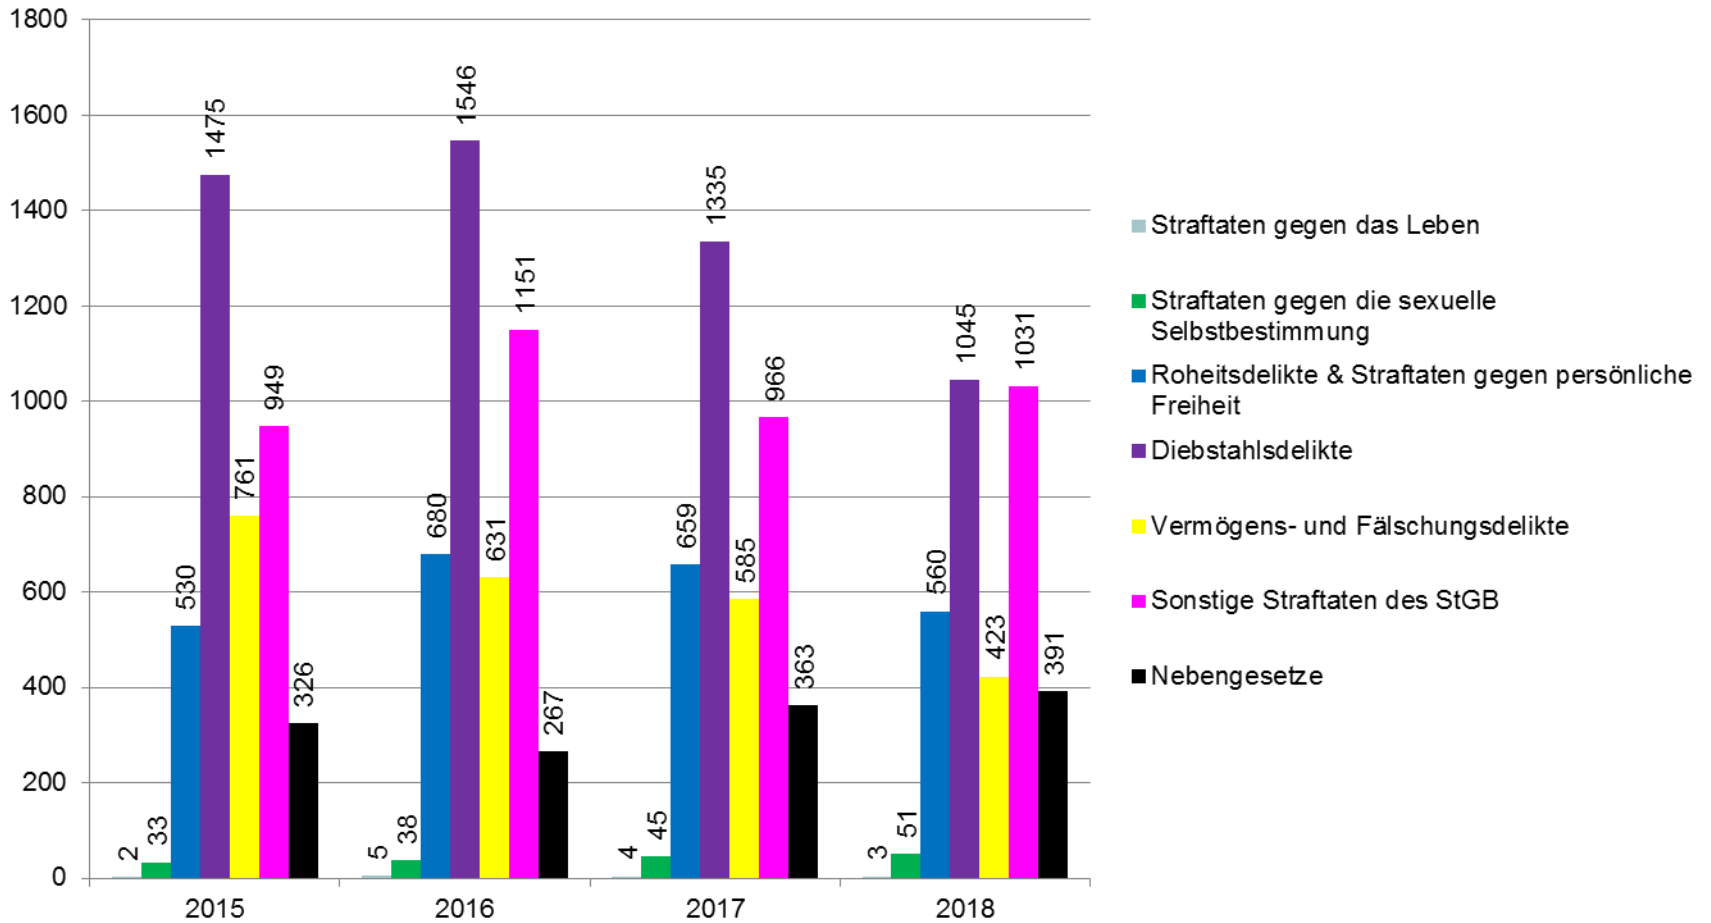

Fallzahlen

im Bereich des Ordnungsamtes und
im Bereich der Polizeiinspektion Barnim
(Zeitraum: 2008 – 2018)

Ruhender Verkehr

Fließender Verkehr

Rotlicht

Sonstige Ordnungswidrigkeiten

Ordnungswidrigkeiten / Fallzahlen nach Art des Verstoßes

Ordnungswidrigkeiten / Fallzahlenübersicht gesamt

Kriminalitätsentwicklung: erfasste Fälle gesamt*

(*Quelle: Polizeiinspektion Barnim)

Kriminalitätslage nach Straftatengruppen

(Quelle: Polizeipräsidium, Polizeidirektion Ost
 Polizeiinspektion Barnim, Jahreslagebilder)

Kriminalitätslage nach Häufigkeit

(Quelle: Polizeipräsidium, Polizeidirektion Ost
Polizeiinspektion Barnim, Jahreslagebilder)