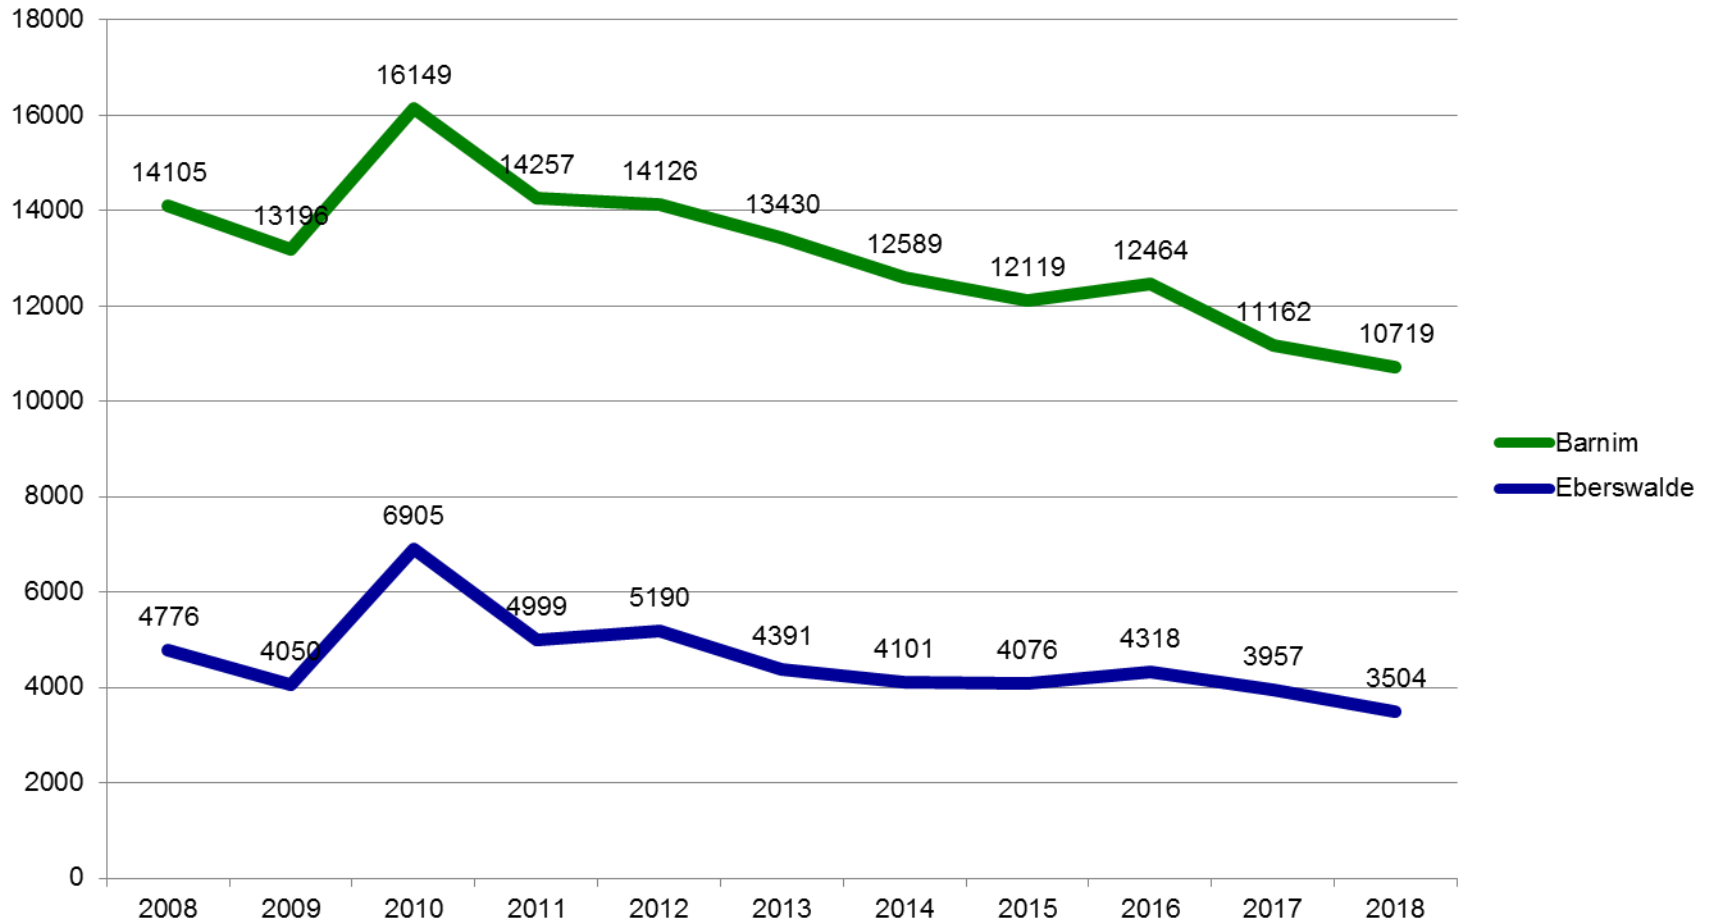

Fallzahlen

im Bereich des Ordnungsamtes und
im Bereich der Polizeiinspektion Barnim
(Zeitraum: 2008 – 2018)

Ruhender Verkehr

Fließender Verkehr

Rotlicht

Sonstige Ordnungswidrigkeiten

Ordnungswidrigkeiten / Fallzahlen nach Art des Verstoßes

Ordnungswidrigkeiten / Fallzahlenübersicht gesamt

Kriminalitätsentwicklung: erfasste Fälle gesamt*

(*Quelle: Polizeiinspektion Barnim)

Kriminalitätslage nach Straftatengruppen

(Quelle: Polizeipräsidium, Polizeidirektion Ost
 Polizeiinspektion Barnim, Jahreslagebilder)