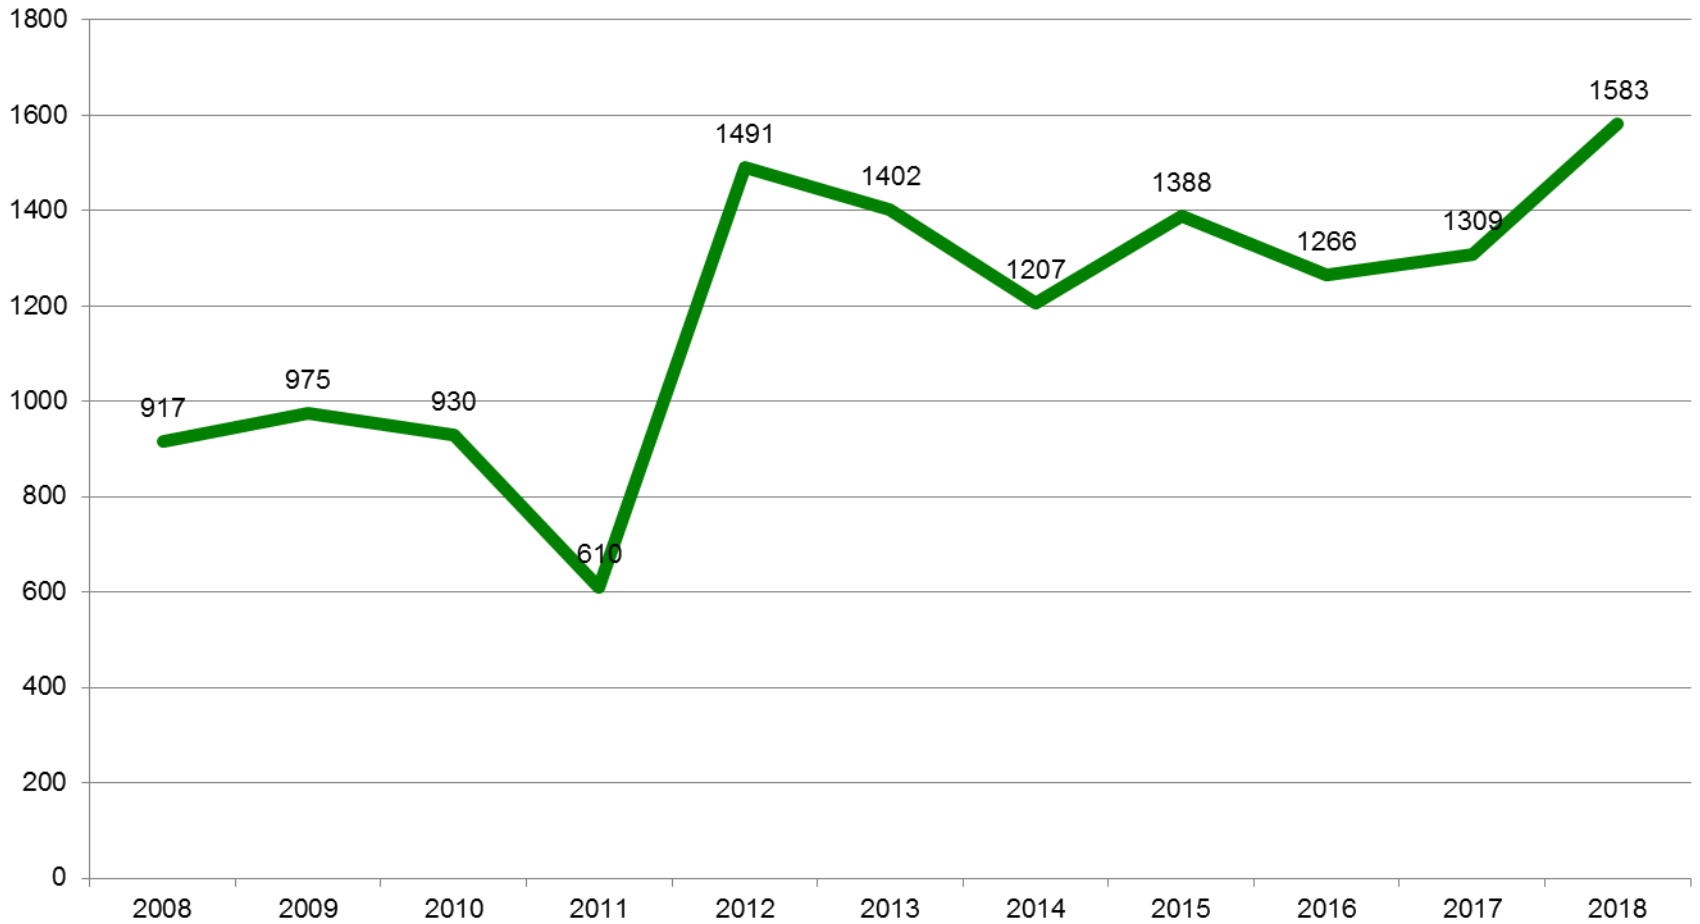

Fallzahlen

im Bereich des Ordnungsamtes und
im Bereich der Polizeiinspektion Barnim
(Zeitraum: 2008 – 2018)

Ruhender Verkehr

Fließender Verkehr

Rotlicht

Sonstige Ordnungswidrigkeiten

Ordnungswidrigkeiten / Fallzahlen nach Art des Verstoßes

Ordnungswidrigkeiten / Fallzahlenübersicht gesamt

Kriminalitätsentwicklung: erfasste Fälle gesamt*

(*Quelle: Polizeiinspektion Barnim)

Kriminalitätslage nach Straftatengruppen

(Quelle: Polizeipräsidium, Polizeidirektion Ost
 Polizeiinspektion Barnim, Jahreslagebilder)