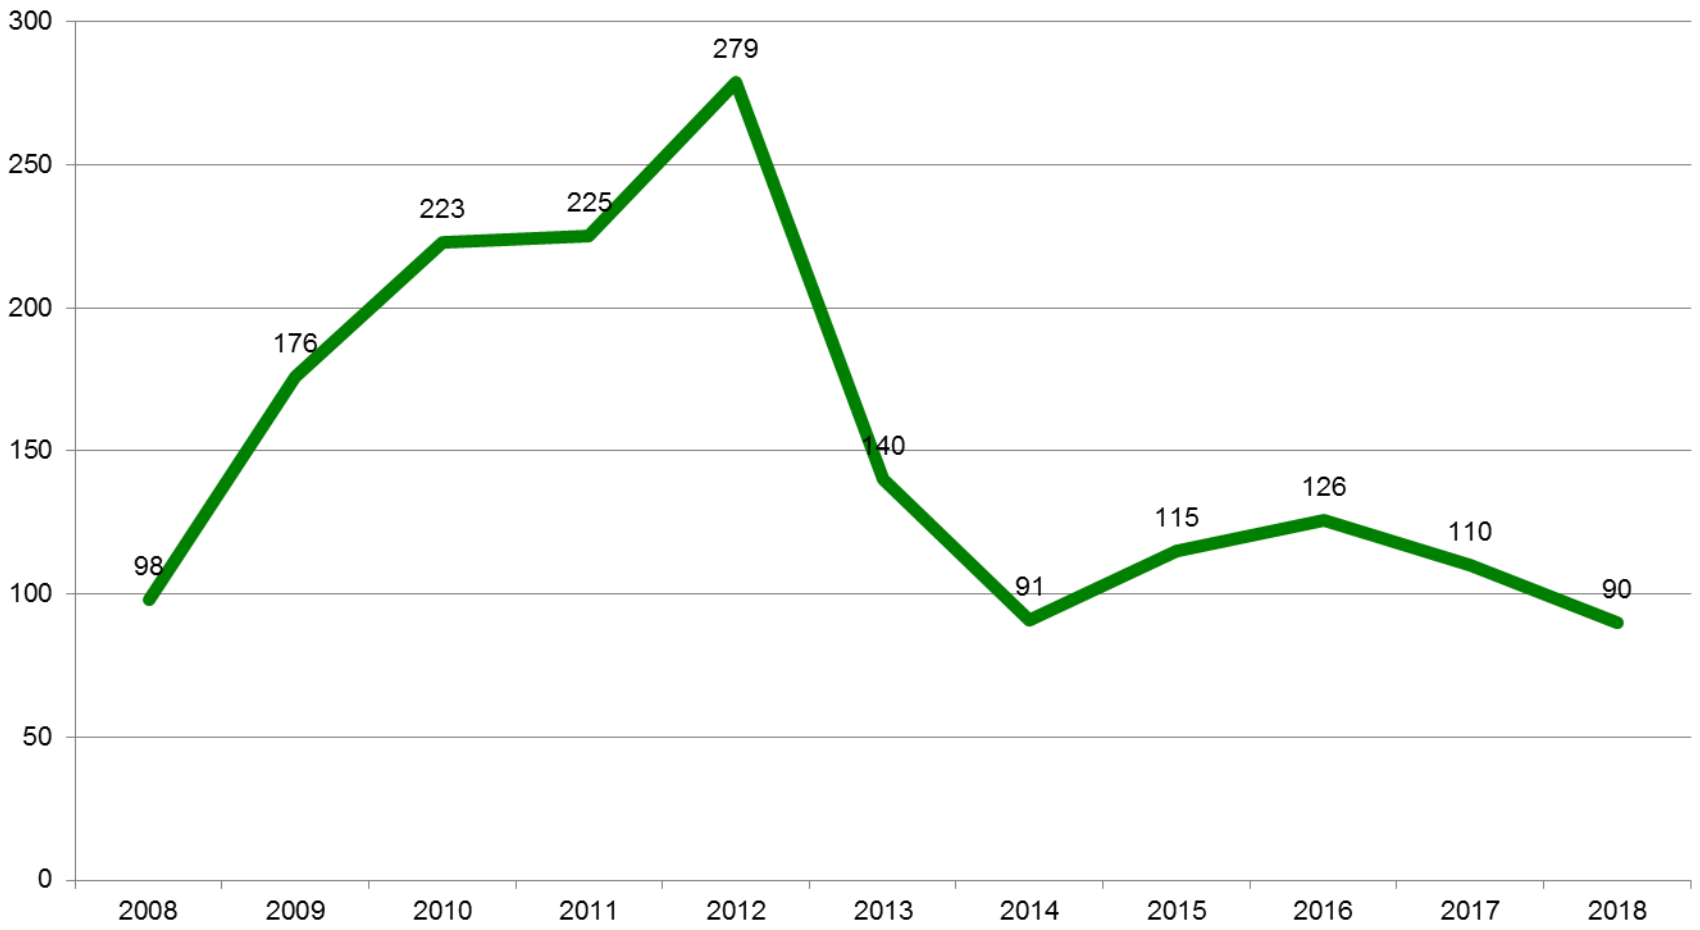

Fallzahlen

im Bereich des Ordnungsamtes und
im Bereich der Polizeiinspektion Barnim
(Zeitraum: 2008 – 2018)

Ruhender Verkehr

Fließender Verkehr

Rotlicht

Sonstige Ordnungswidrigkeiten

Ordnungswidrigkeiten / Fallzahlen nach Art des Verstoßes

Ordnungswidrigkeiten / Fallzahlenübersicht gesamt

Kriminalitätsentwicklung: erfasste Fälle gesamt*

(*Quelle: Polizeiinspektion Barnim)

Kriminalitätslage nach Straftatengruppen

(Quelle: Polizeipräsidium, Polizeidirektion Ost
 Polizeiinspektion Barnim, Jahreslagebilder)