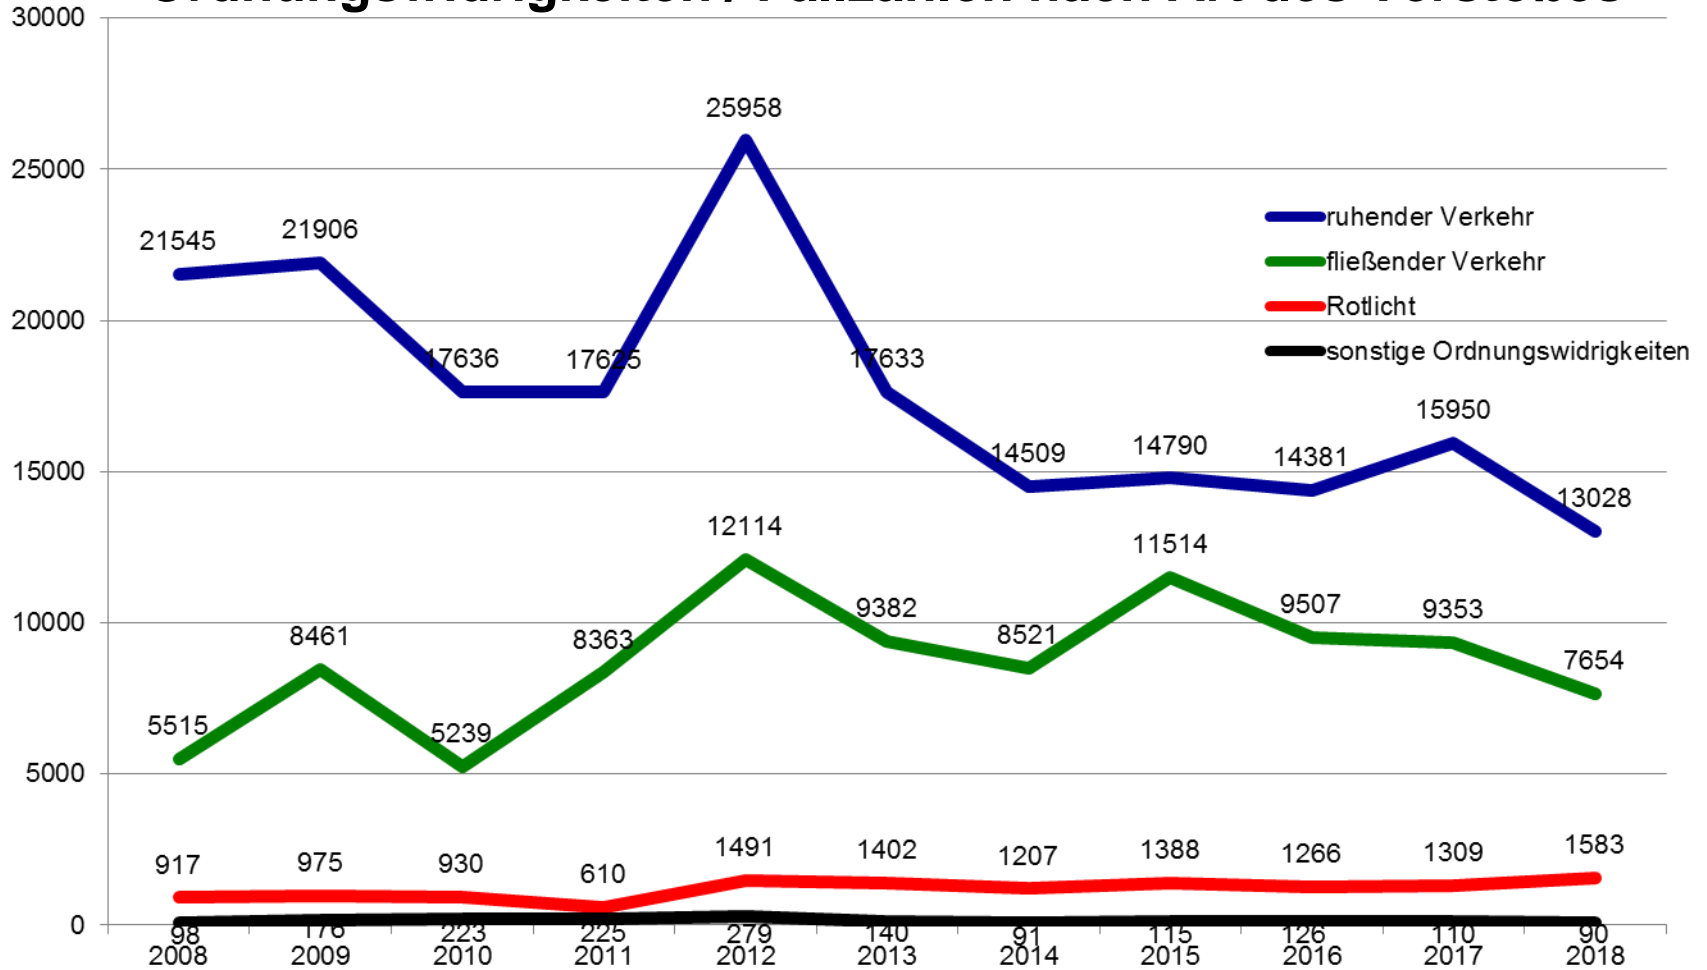

Fallzahlen

im Bereich des Ordnungsamtes und
im Bereich der Polizeiinspektion Barnim
(Zeitraum: 2008 – 2018)

Ruhender Verkehr

Fließender Verkehr

Rotlicht

Sonstige Ordnungswidrigkeiten

Ordnungswidrigkeiten / Fallzahlen nach Art des Verstoßes

Ordnungswidrigkeiten / Fallzahlenübersicht gesamt

Kriminalitätsentwicklung: erfasste Fälle gesamt*

(*Quelle: Polizeiinspektion Barnim)

Kriminalitätslage nach Straftatengruppen

(Quelle: Polizeipräsidium, Polizeidirektion Ost
 Polizeiinspektion Barnim, Jahreslagebilder)