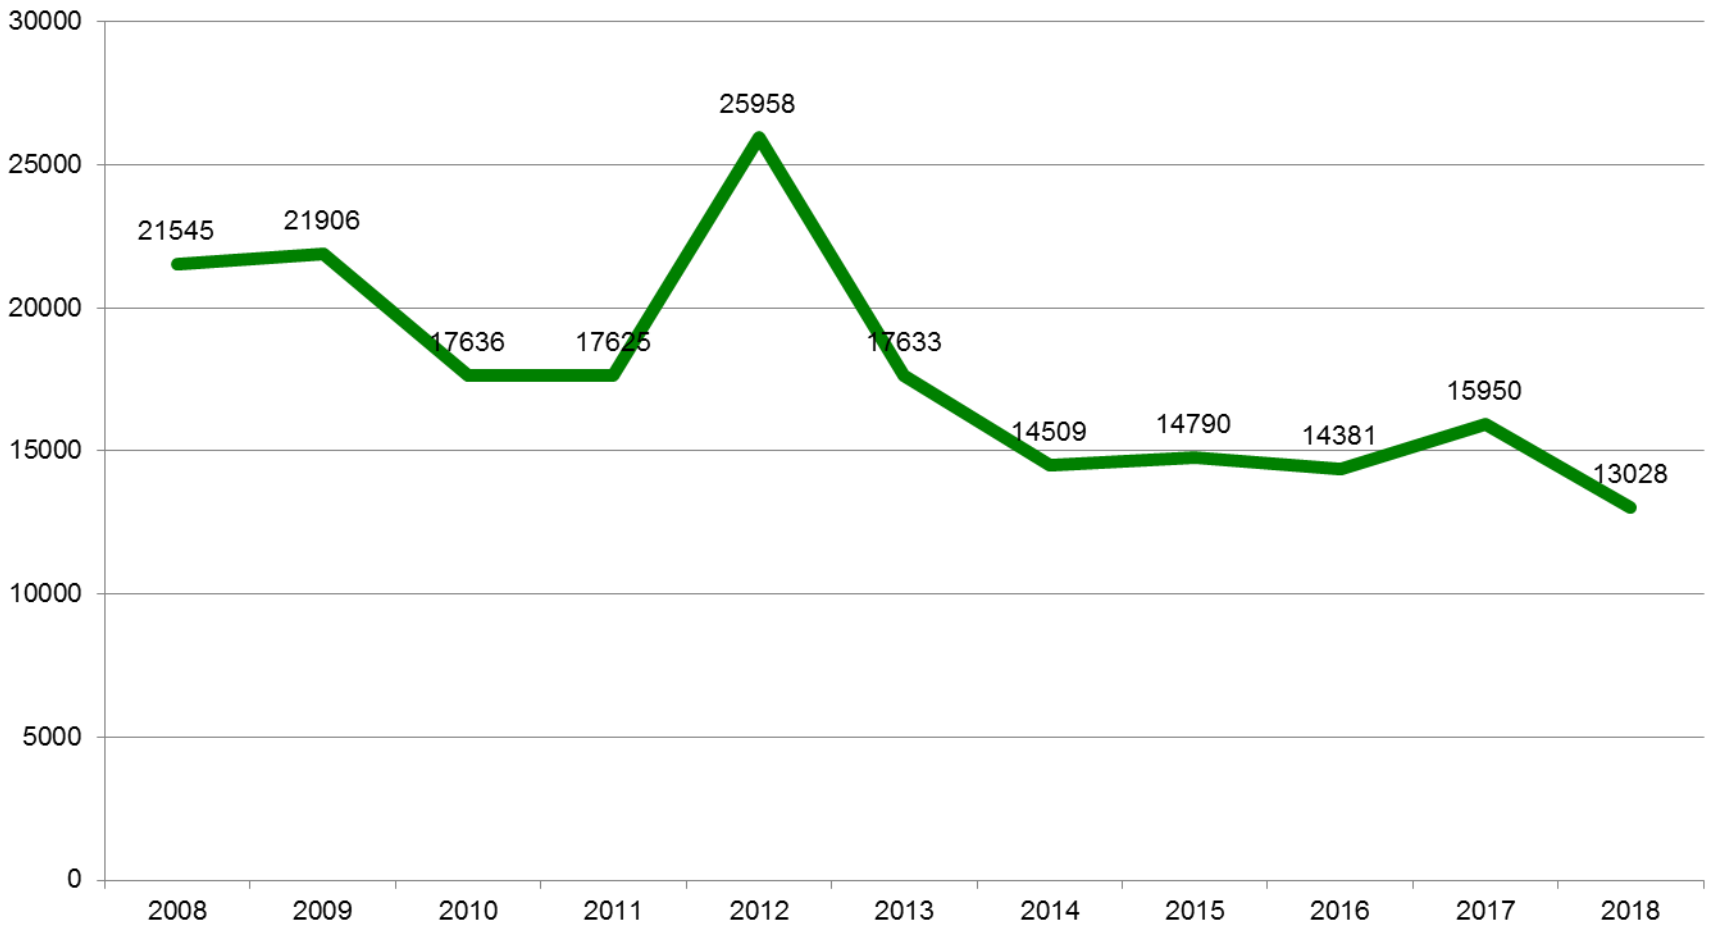

Fallzahlen

im Bereich des Ordnungsamtes und
im Bereich der Polizeiinspektion Barnim
(Zeitraum: 2008 – 2018)

Ruhender Verkehr

Fließender Verkehr

Rotlicht

Sonstige Ordnungswidrigkeiten

Ordnungswidrigkeiten / Fallzahlen nach Art des Verstoßes

Ordnungswidrigkeiten / Fallzahlenübersicht gesamt

Kriminalitätsentwicklung: erfasste Fälle gesamt*

(*Quelle: Polizeiinspektion Barnim)

Kriminalitätslage nach Straftatengruppen

(Quelle: Polizeipräsidium, Polizeidirektion Ost
 Polizeiinspektion Barnim, Jahreslagebilder)