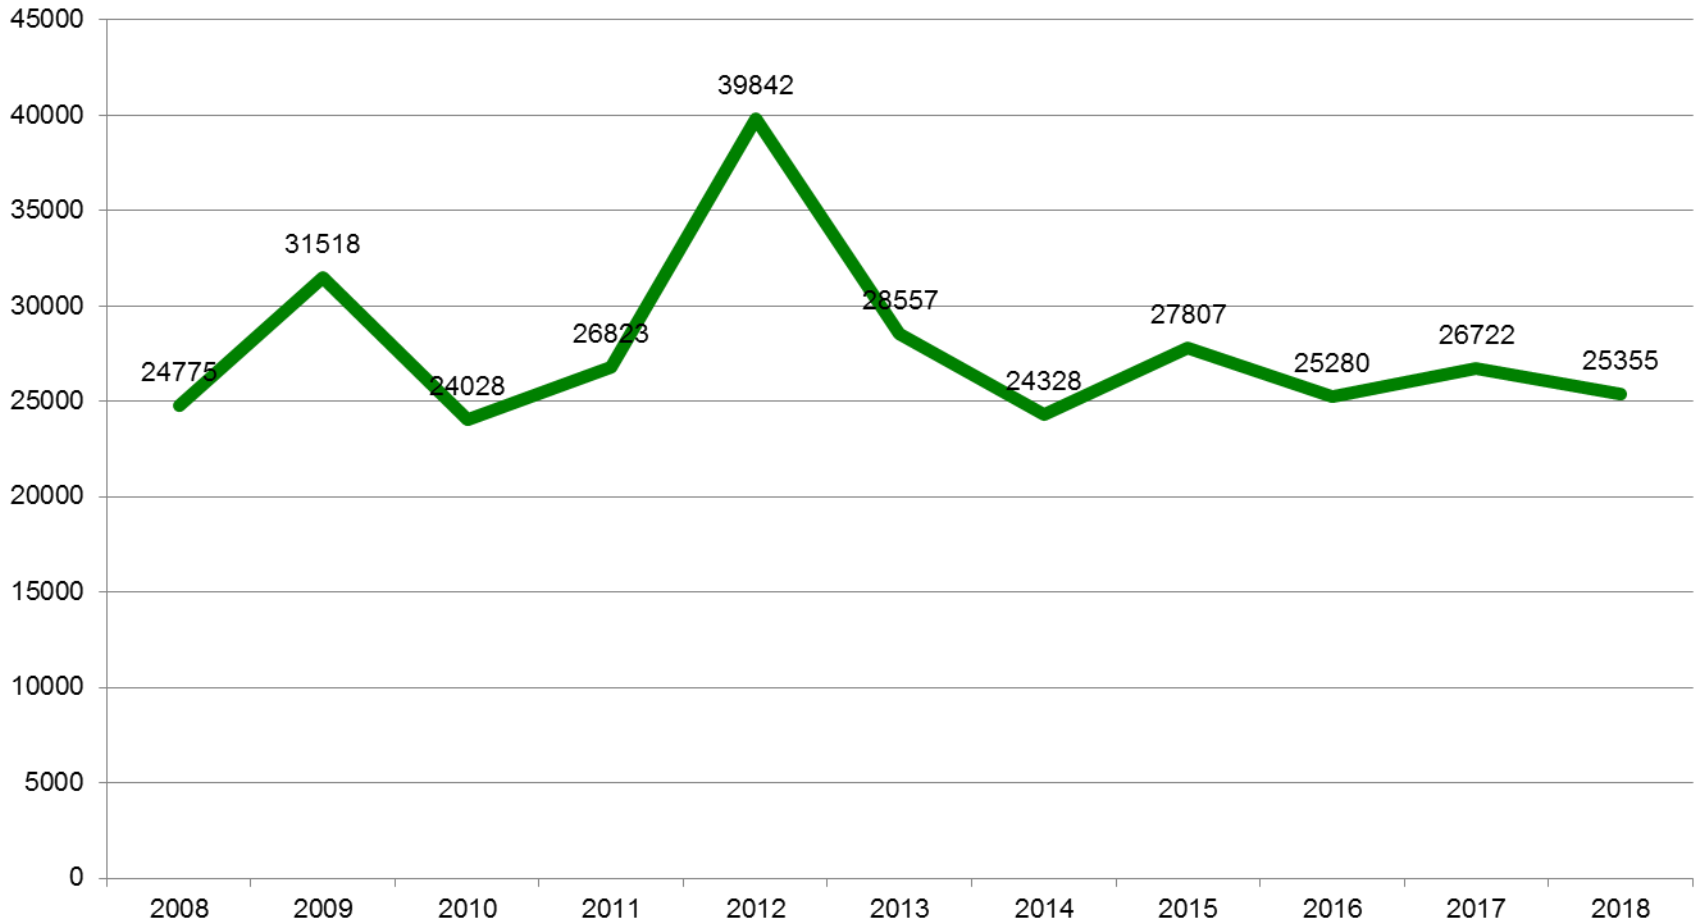

Fallzahlen

im Bereich des Ordnungsamtes und
im Bereich der Polizeiinspektion Barnim
(Zeitraum: 2008 – 2018)

Ruhender Verkehr

Fließender Verkehr

Rotlicht

Sonstige Ordnungswidrigkeiten

Ordnungswidrigkeiten / Fallzahlen nach Art des Verstoßes

Ordnungswidrigkeiten / Fallzahlenübersicht gesamt

Kriminalitätsentwicklung: erfasste Fälle gesamt*

(*Quelle: Polizeiinspektion Barnim)

Kriminalitätslage nach Straftatengruppen

(Quelle: Polizeipräsidium, Polizeidirektion Ost
 Polizeiinspektion Barnim, Jahreslagebilder)