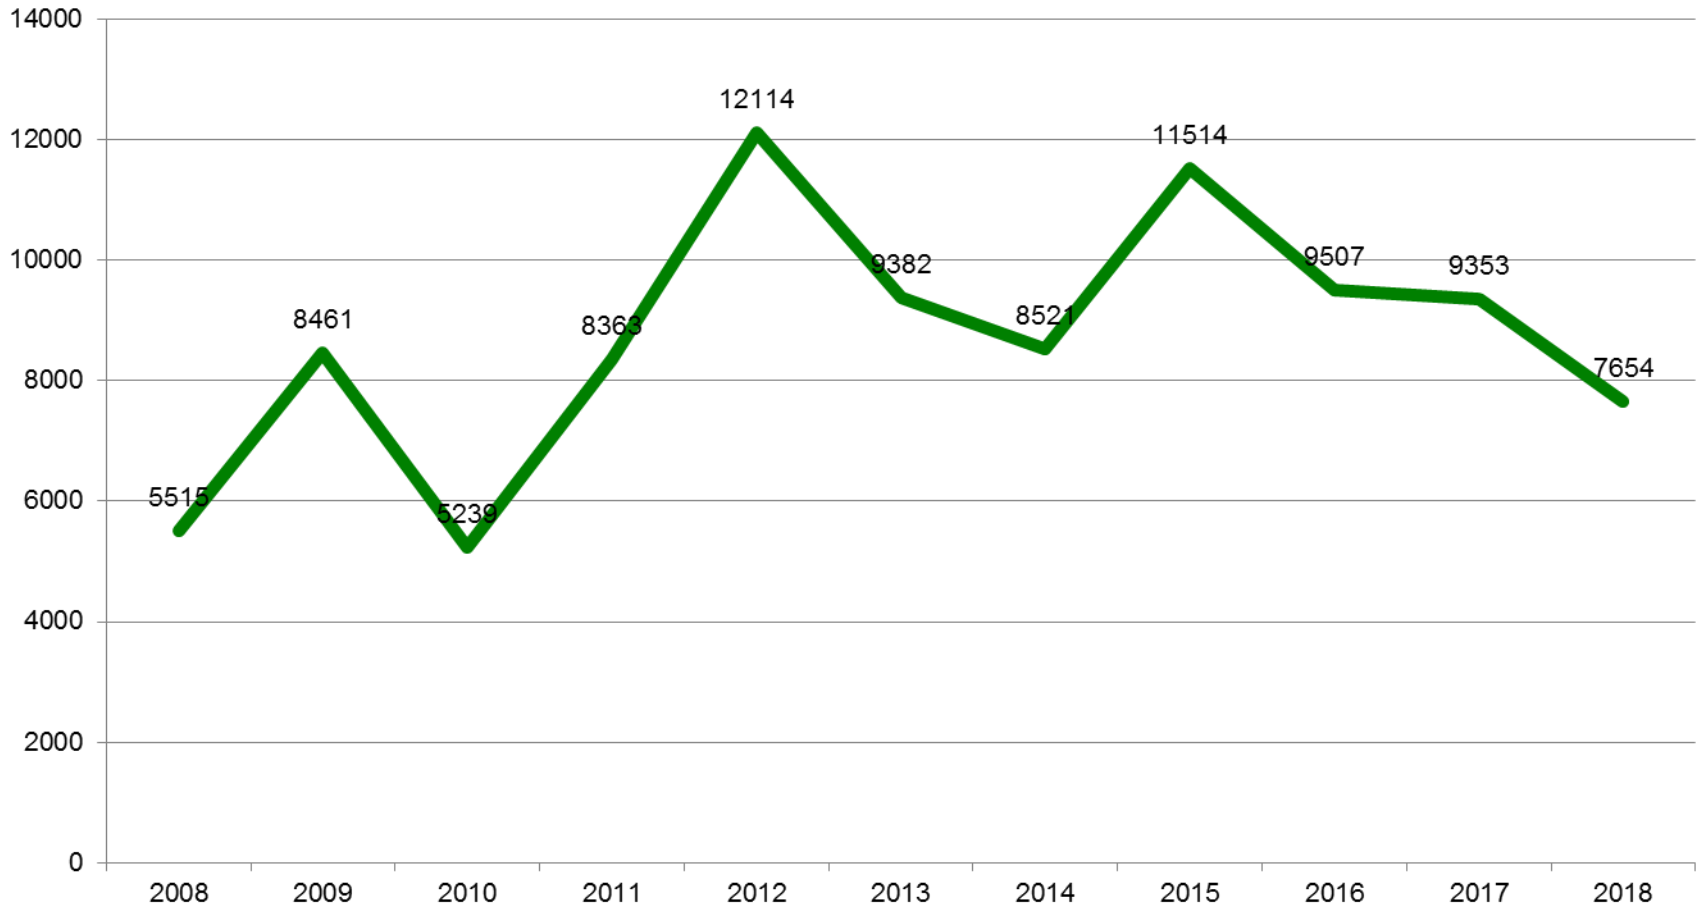

Fallzahlen

im Bereich des Ordnungsamtes und
im Bereich der Polizeiinspektion Barnim
(Zeitraum: 2008 – 2018)

Ruhender Verkehr

Fließender Verkehr

Rotlicht

Sonstige Ordnungswidrigkeiten

Ordnungswidrigkeiten / Fallzahlen nach Art des Verstoßes

Ordnungswidrigkeiten / Fallzahlenübersicht gesamt

Kriminalitätsentwicklung: erfasste Fälle gesamt*

(*Quelle: Polizeiinspektion Barnim)

Kriminalitätslage nach Straftatengruppen

(Quelle: Polizeipräsidium, Polizeidirektion Ost
 Polizeiinspektion Barnim, Jahreslagebilder)