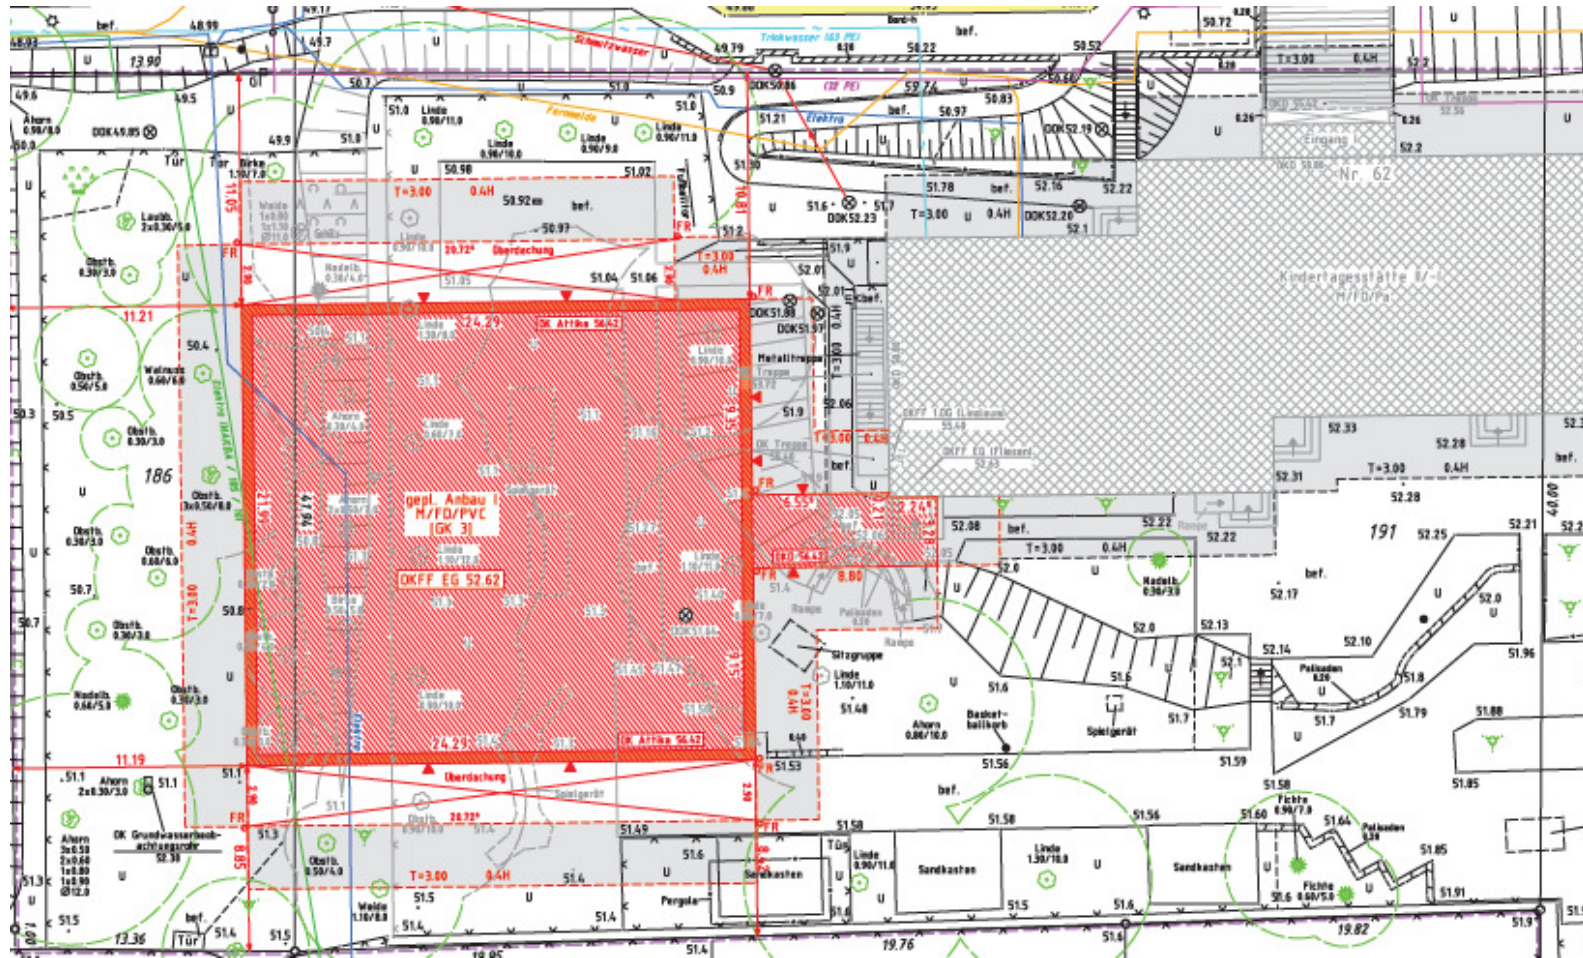

Kita Spielhaus

Aktuelle Informationen zum Erweiterungsbau Kita Spielhaus

Was ist passiert seit Aug. 2019

- **Sept. 18** Beschluss 2. Nachtragshaushalt 2017/2018
- **Sept. 18** Beschluss: Vergabe der Planungs- und Bauleistung an Modulbaufirma: KLEUSBERG, aus Hamburg
- **Nov. 18** Einreichung Bauantrag gem. Terminplan
- **Nov. 18** Zuwendungsbescheid der ILB liegt vor i.H.v. 961.186 EUR

Lageplan inkl. Projekteintrag

Aktueller Grundriss

Die nächsten Schritte...

- **Februar 19**

 - Aufbau Bauzaun bis 9.KW/19

 - Baumfällung bis 9 .KW/19

 - Abbau Spielgeräte/Zaun etc. bis 11. KW/19

 - Abschluss Ausführungsplanung bis 13 KW/19

- **März 19**

 - Baustelleneinrichtung

 - Beginn Bodenarbeiten (Baufeld, Erd- und Stahlbauarbeiten) je nach Wetterlage)

Die nächsten Schritte...

- **April 19**

- 10. April 2019, 14:00 Uhr Grundsteinlegung
 - Durchführung Modulmontage (ca. 5 Tage)
 - Beginn Dacharbeiten
 - Beginn Innenausbau (Ende April 2019)