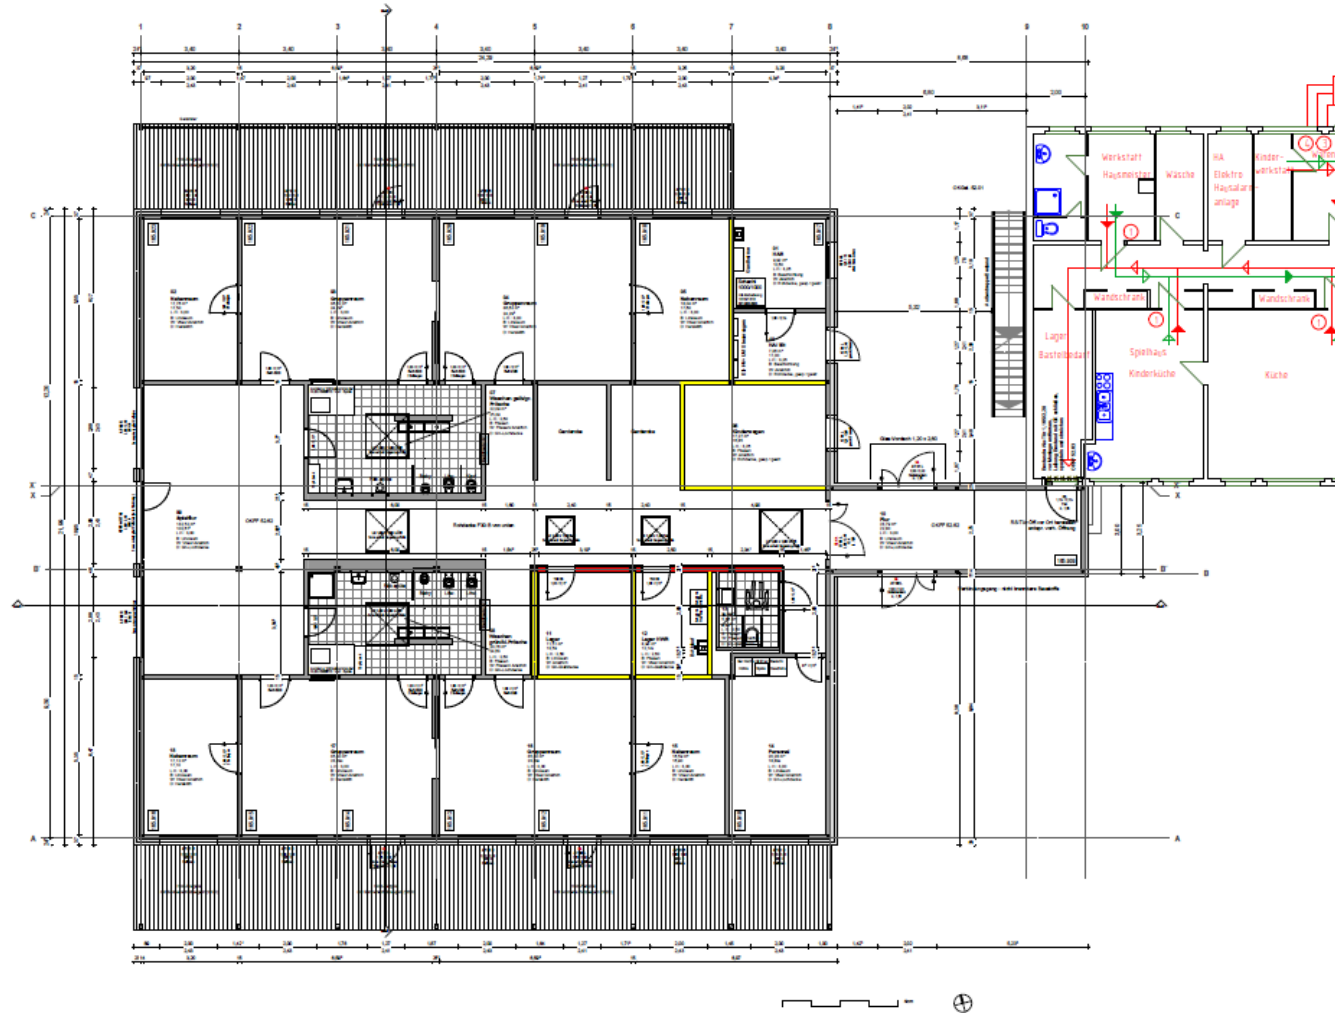

Lageplan inkl. Projekteintrag

Aktueller Grundriss

Die nächsten Schritte...

- **Februar 19**

 - Aufbau Bauzaun bis 9.KW/19

 - Baumfällung bis 9 .KW/19

 - Abbau Spielgeräte/Zaun etc. bis 11. KW/19

 - Abschluss Ausführungsplanung bis 13 KW/19

- **März 19**

 - Baustelleneinrichtung

 - Beginn Bodenarbeiten (Baufeld, Erd- und Stahlbauarbeiten) je nach Wetterlage)

Die nächsten Schritte...

- **April 19**

- 10. April 2019, 14:00 Uhr Grundsteinlegung
 - Durchführung Modulmontage (ca. 5 Tage)
 - Beginn Dacharbeiten
 - Beginn Innenausbau (Ende April 2019)