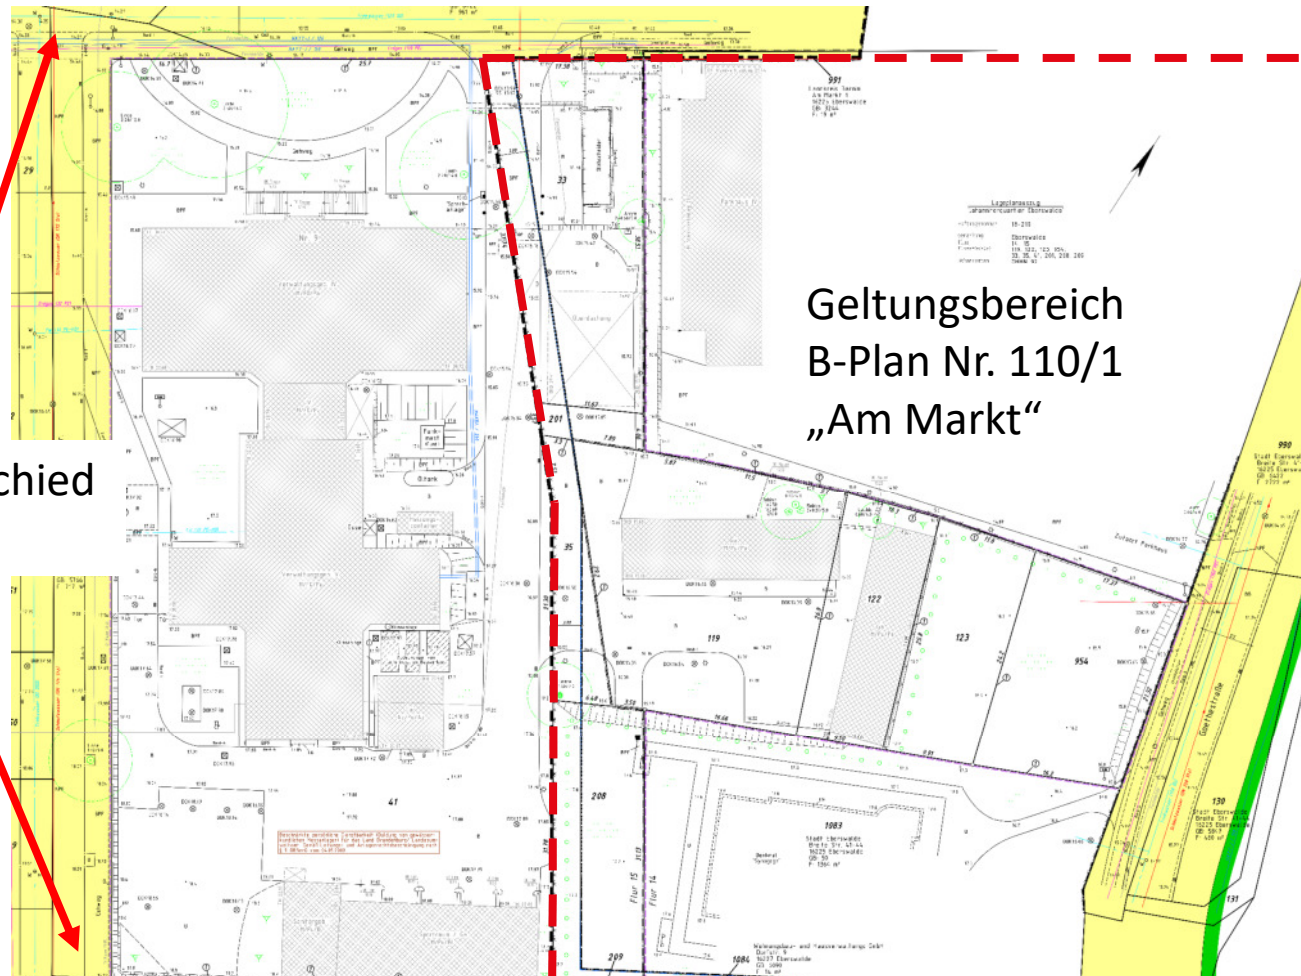

JOHANNITERQUARTIER Eberswalde

Gelände des ehemaligen Polizeipräsidium

in 16225 Eberswalde

Entwurfsplanung Stand 04. Dezember 2018

Räumliche Einordnung

Örtliche Gegebenheiten

Höhenunterschied
ca. 4 m

Räumliche Einordnung

Entwurfsplanung

Entwurfsplanung - Grundriss

Gerichtsstraße

Entwurfsplanung - Grundriss

Entwurfsplanung

Entwurfsplanung

Ansicht Hof Nordosten

Ansicht Hof Südosten

Räumliche Einordnung – Kindertagesstätte V01

Kubatur – Variante 01

Kubatur – Variante 01

Vielen Dank