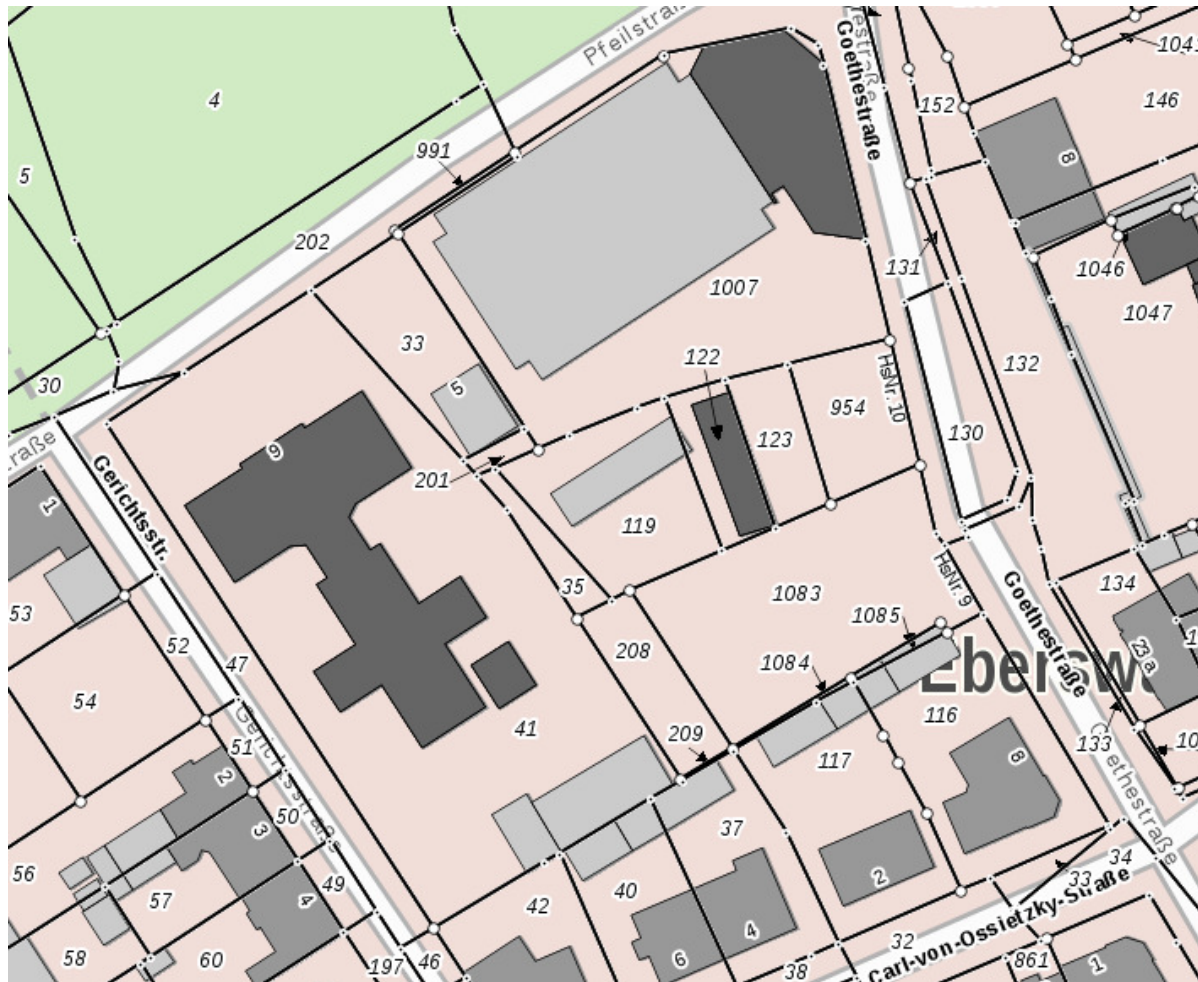

JOHANNITERQUARTIER Eberswalde

Gelände des ehemaligen Polizeipräsidium

in 16225 Eberswalde

Entwurfsplanung Stand 04. Dezember 2018

Räumliche Einordnung

Örtliche Gegebenheiten

Höhenunterschied
ca. 4 m

Räumliche Einordnung

Entwurfsplanung

Entwurfsplanung - Grundriss

Gerichtsstraße

Entwurfsplanung - Grundriss

Entwurfsplanung

Entwurfsplanung

Ansicht Hof Nordosten

Ansicht Hof Südosten