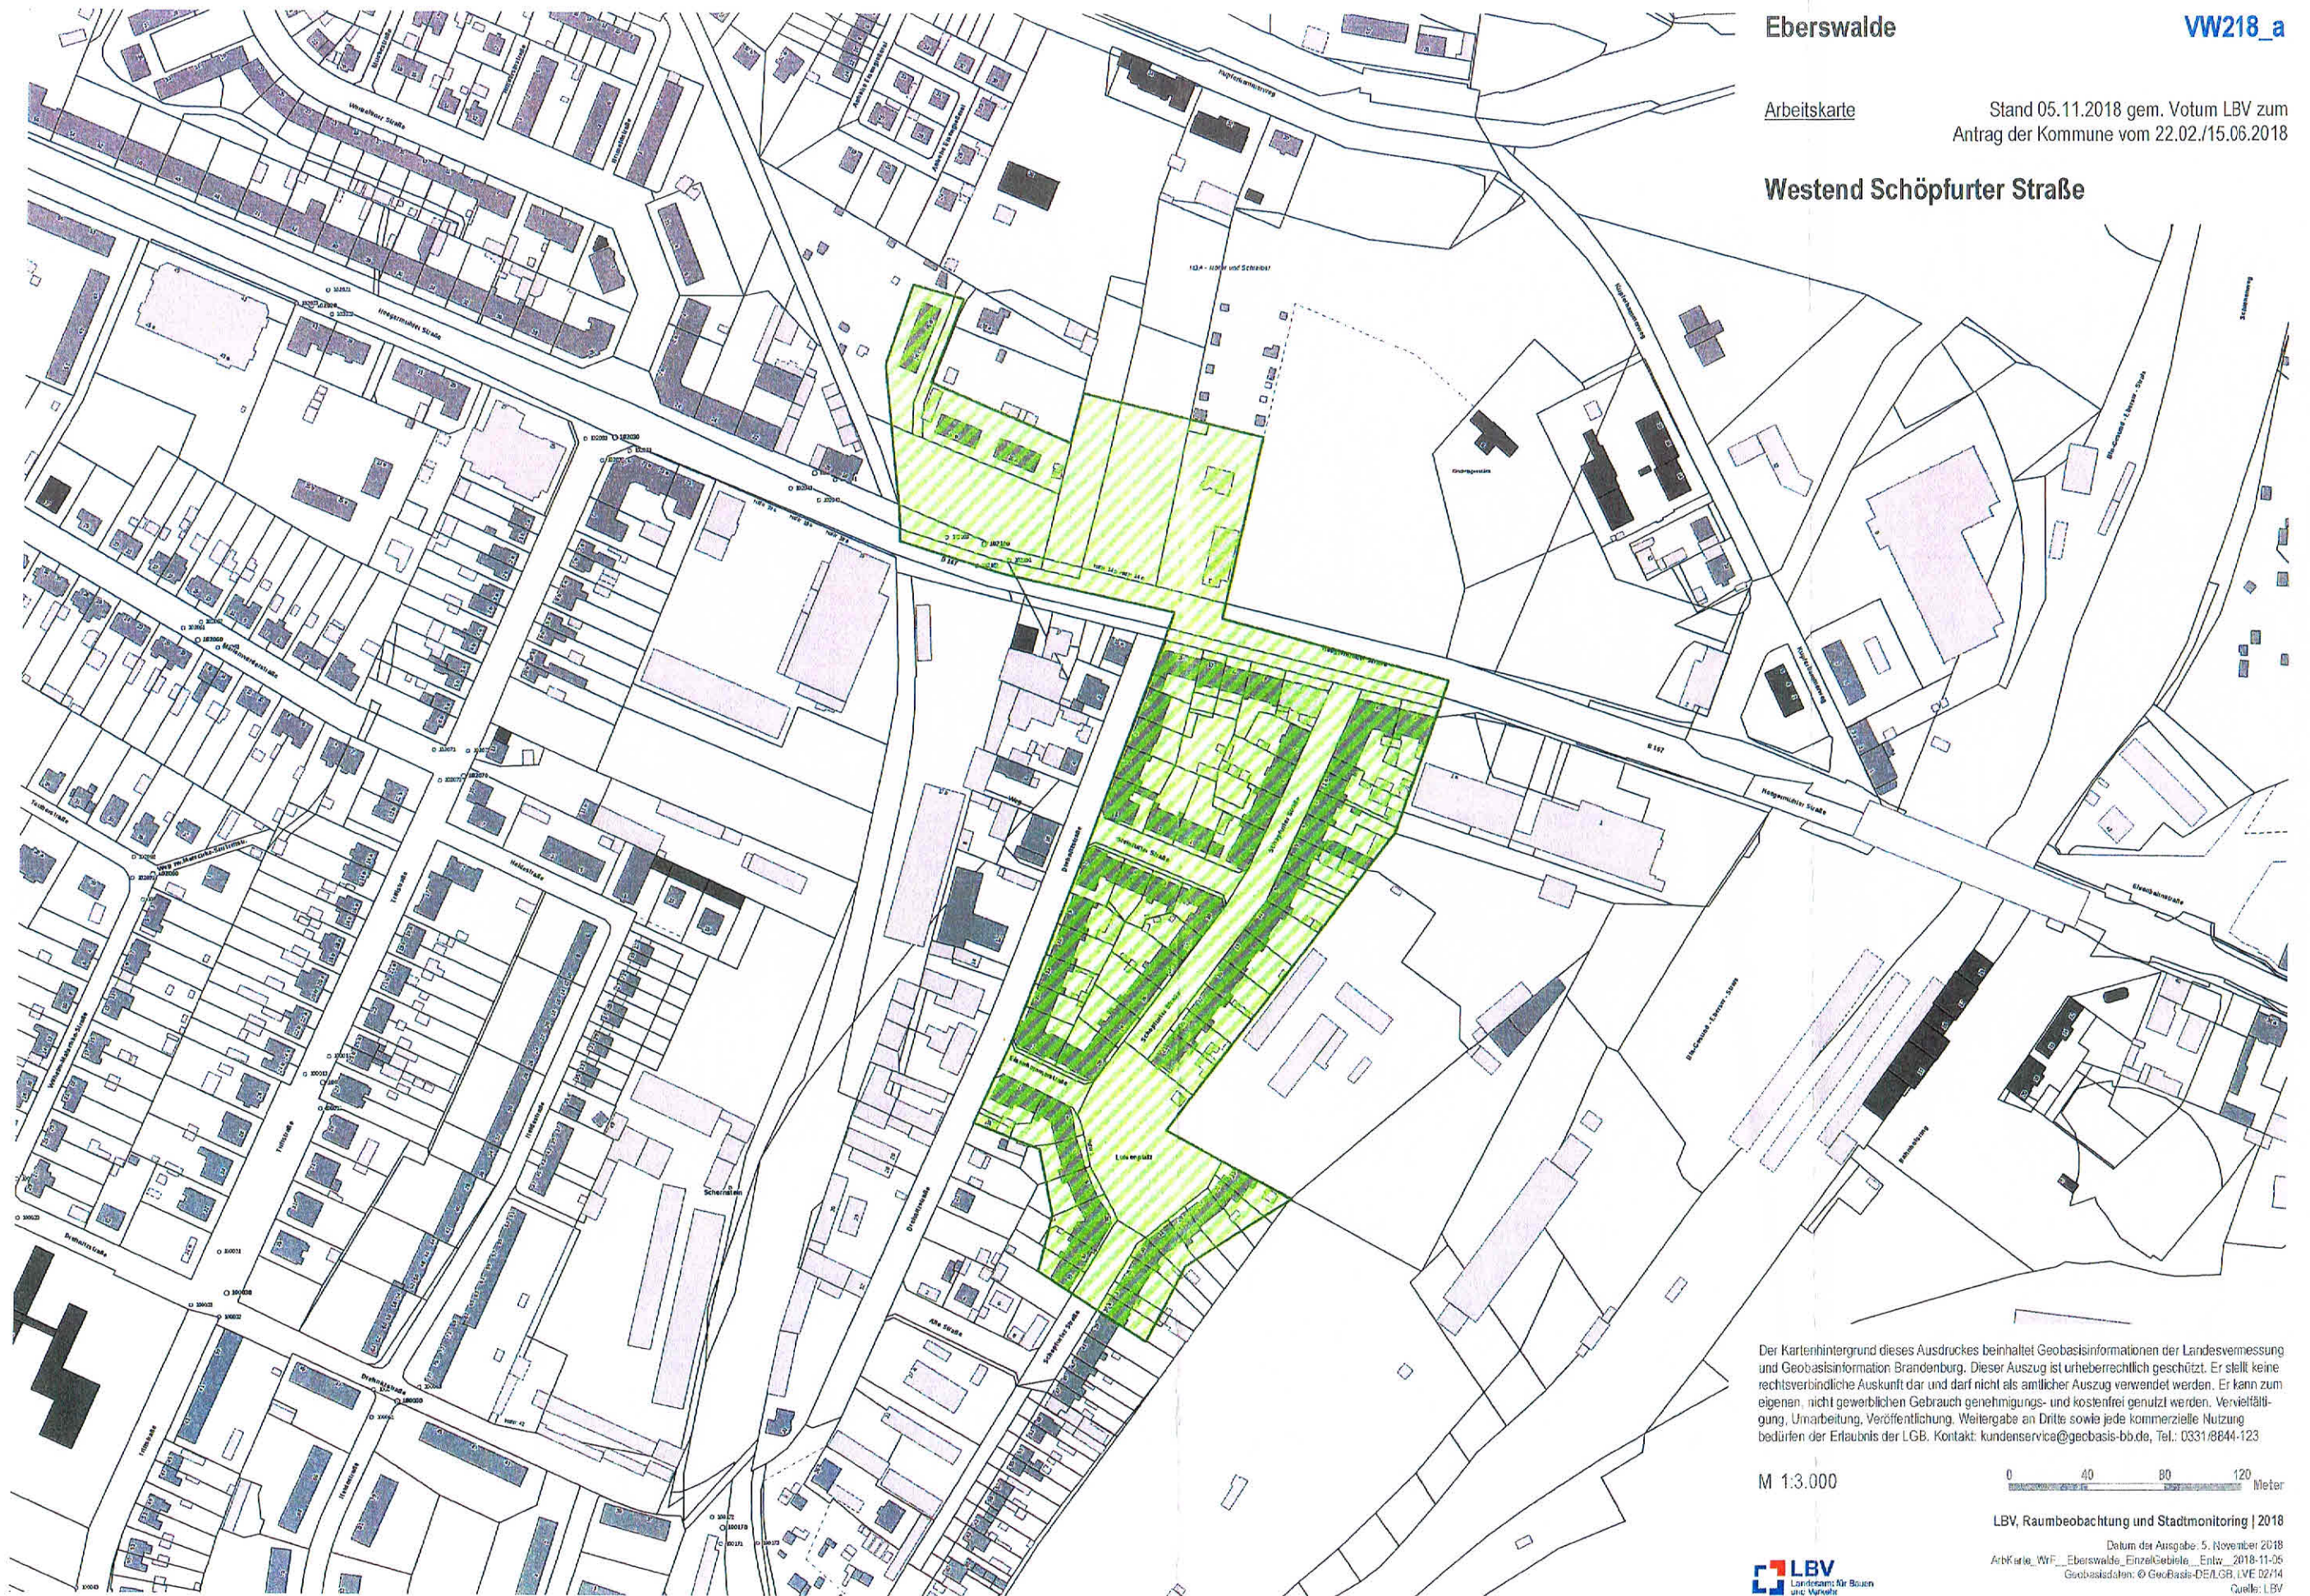

Westend Schöpfurter Straße

Der Kartenhintergrund dieses Ausdruckes beinhaltet Geobasisinformationen der Landesvermessung und Geobasisinformation Brandenburg. Dieser Auszug ist urheberrechtlich geschützt. Er stellt keine rechtsverbindliche Auskunft dar und darf nicht als amtlicher Auszug verwendet werden. Er kann zum eigenen, nicht gewerblichen Gebrauch genehmigungs- und kostenfrei genutzt werden. Vervielfältigung, Umarbeitung, Veröffentlichung, Weitergabe an Dritte sowie jede kommerzielle Nutzung bedürfen der Erlaubnis der LGB. Kontakt: kundenservice@geobasis-bb.de, Tel.: 0331/8844-123

M 1:3.000

LBV, Raumbeobachtung und Stadtmonitoring | 2018

Datum der Ausgabe: 5. November 2018
 Art/Karte_WVF_Eberswalde_EinzelGebäude_Entw_2018-11-06
 Geobasisdaten: © GeoBasis-DE/LGB, LVE 02/14
 Quelle: LBV