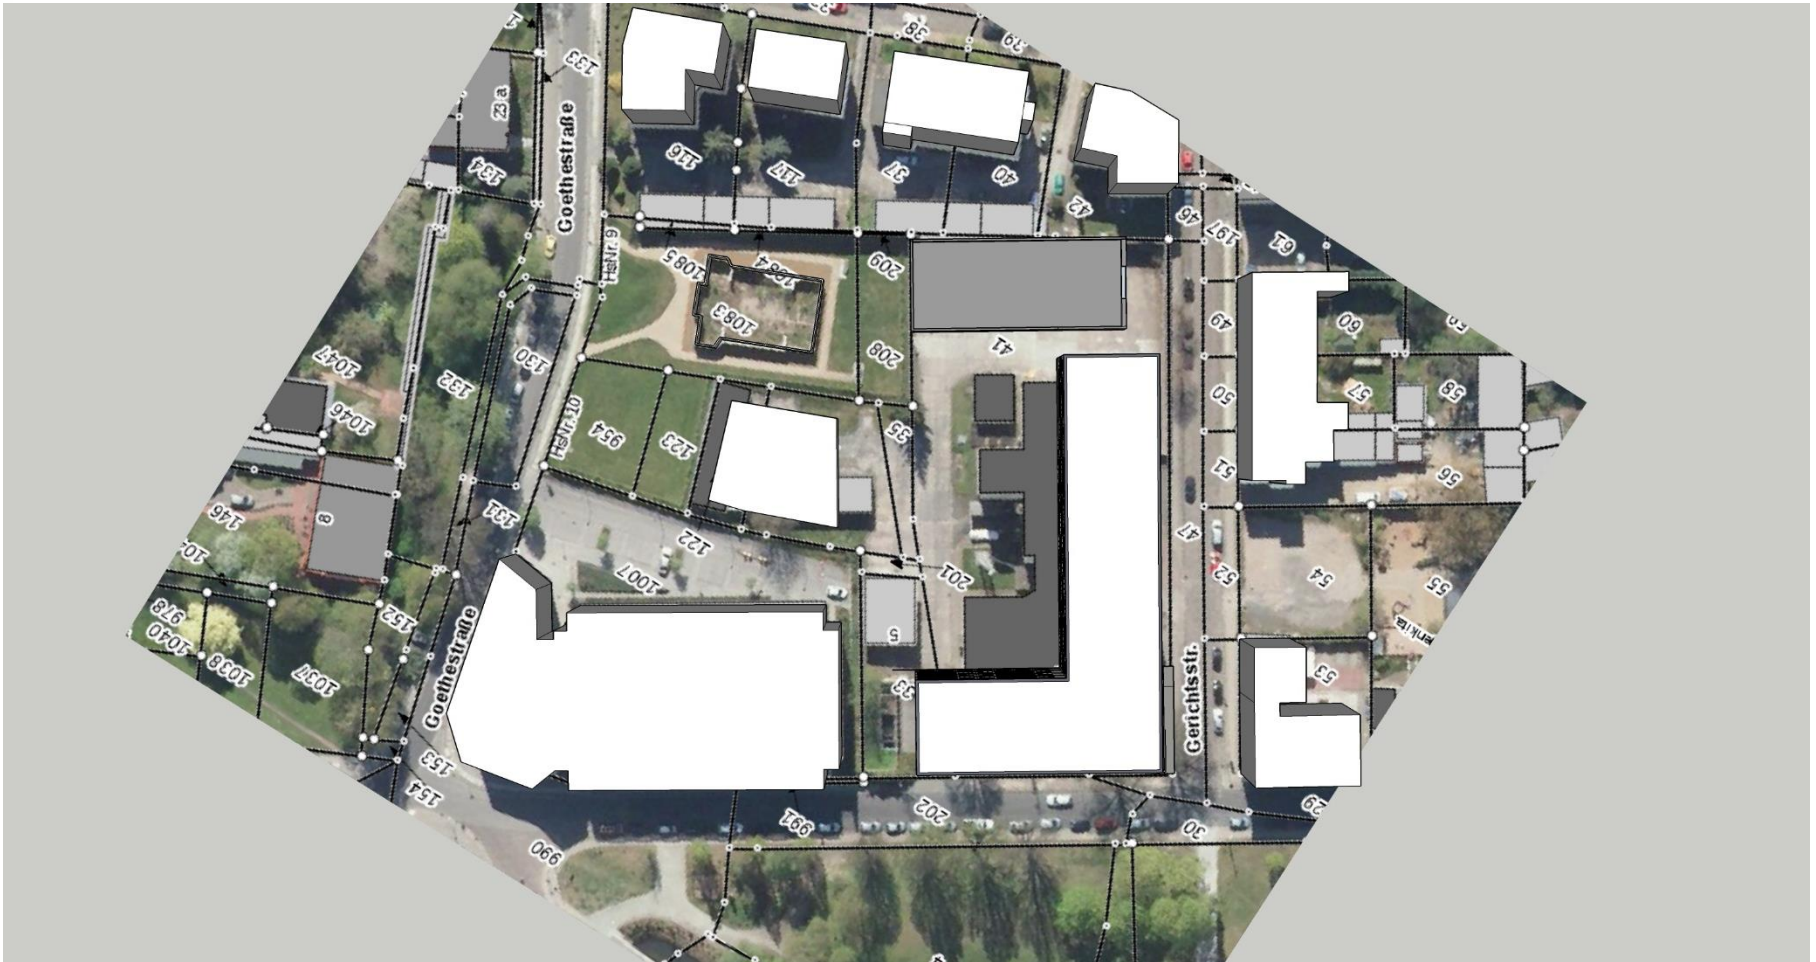

# **JOHANNITER-QUARTIER-Eberswalde**

## **Gelände des ehemaligen Polizeipräsidium**

**in 16225 Eberswalde**

**Konzeption Stand 31.05.2018**

# Räumliche Einordnung

## Kindertagesstätte

ca.	80		Plätze
-----	----	--	--------