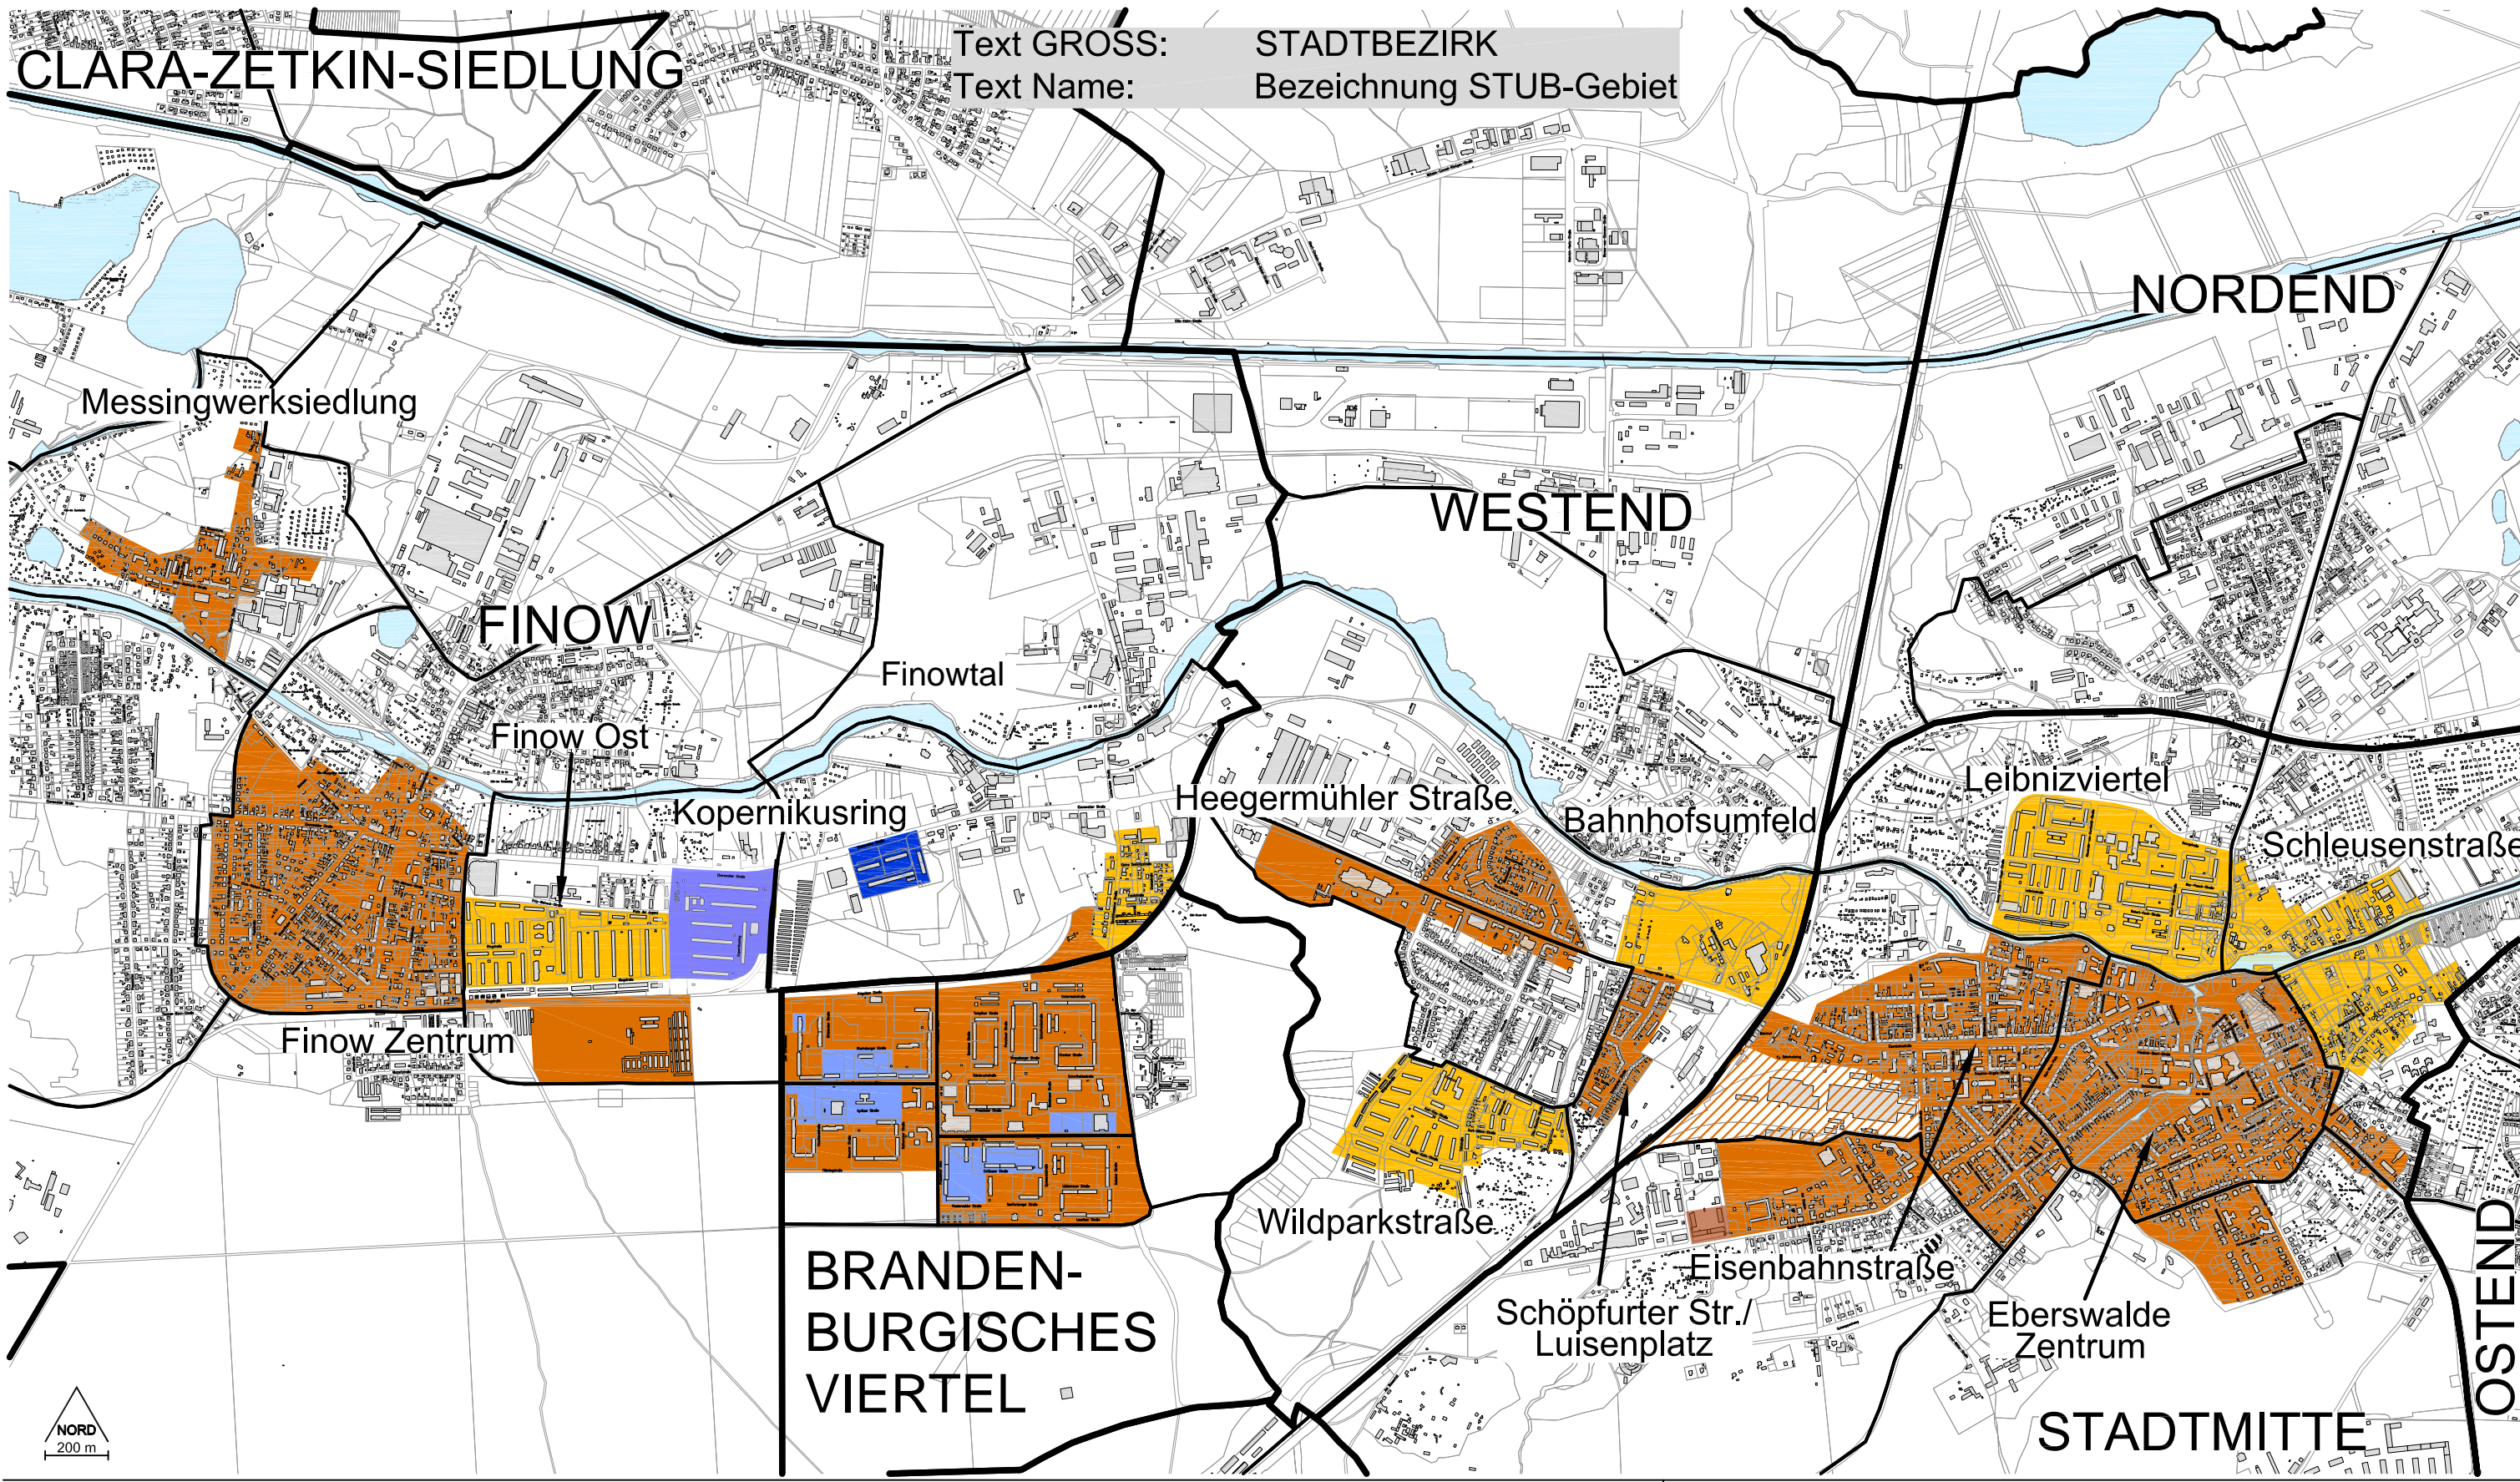

CLARA-ZETKIN-SIEDLUNG

Text GROSS: STADTBEZIRK
Text Name: Bezeichnung STUB-Gebiet

Legende

- Erhaltungsgebiet
- Erhaltungsgebiet mit Umstrukturierungsbedarf
- Umstrukturierungsgebiet
- Rückbaugebiet
- Grenze Stadtbezirk
- Grenze Stadtunterbezirk

Eberswalde

Übersicht
Stadtumbaugebiete

26. Okt. 2017
Stadtumbaumanagement
EBP Deutschland GmbH
Am Hamburger Bahnhof 4, 10557 Berlin