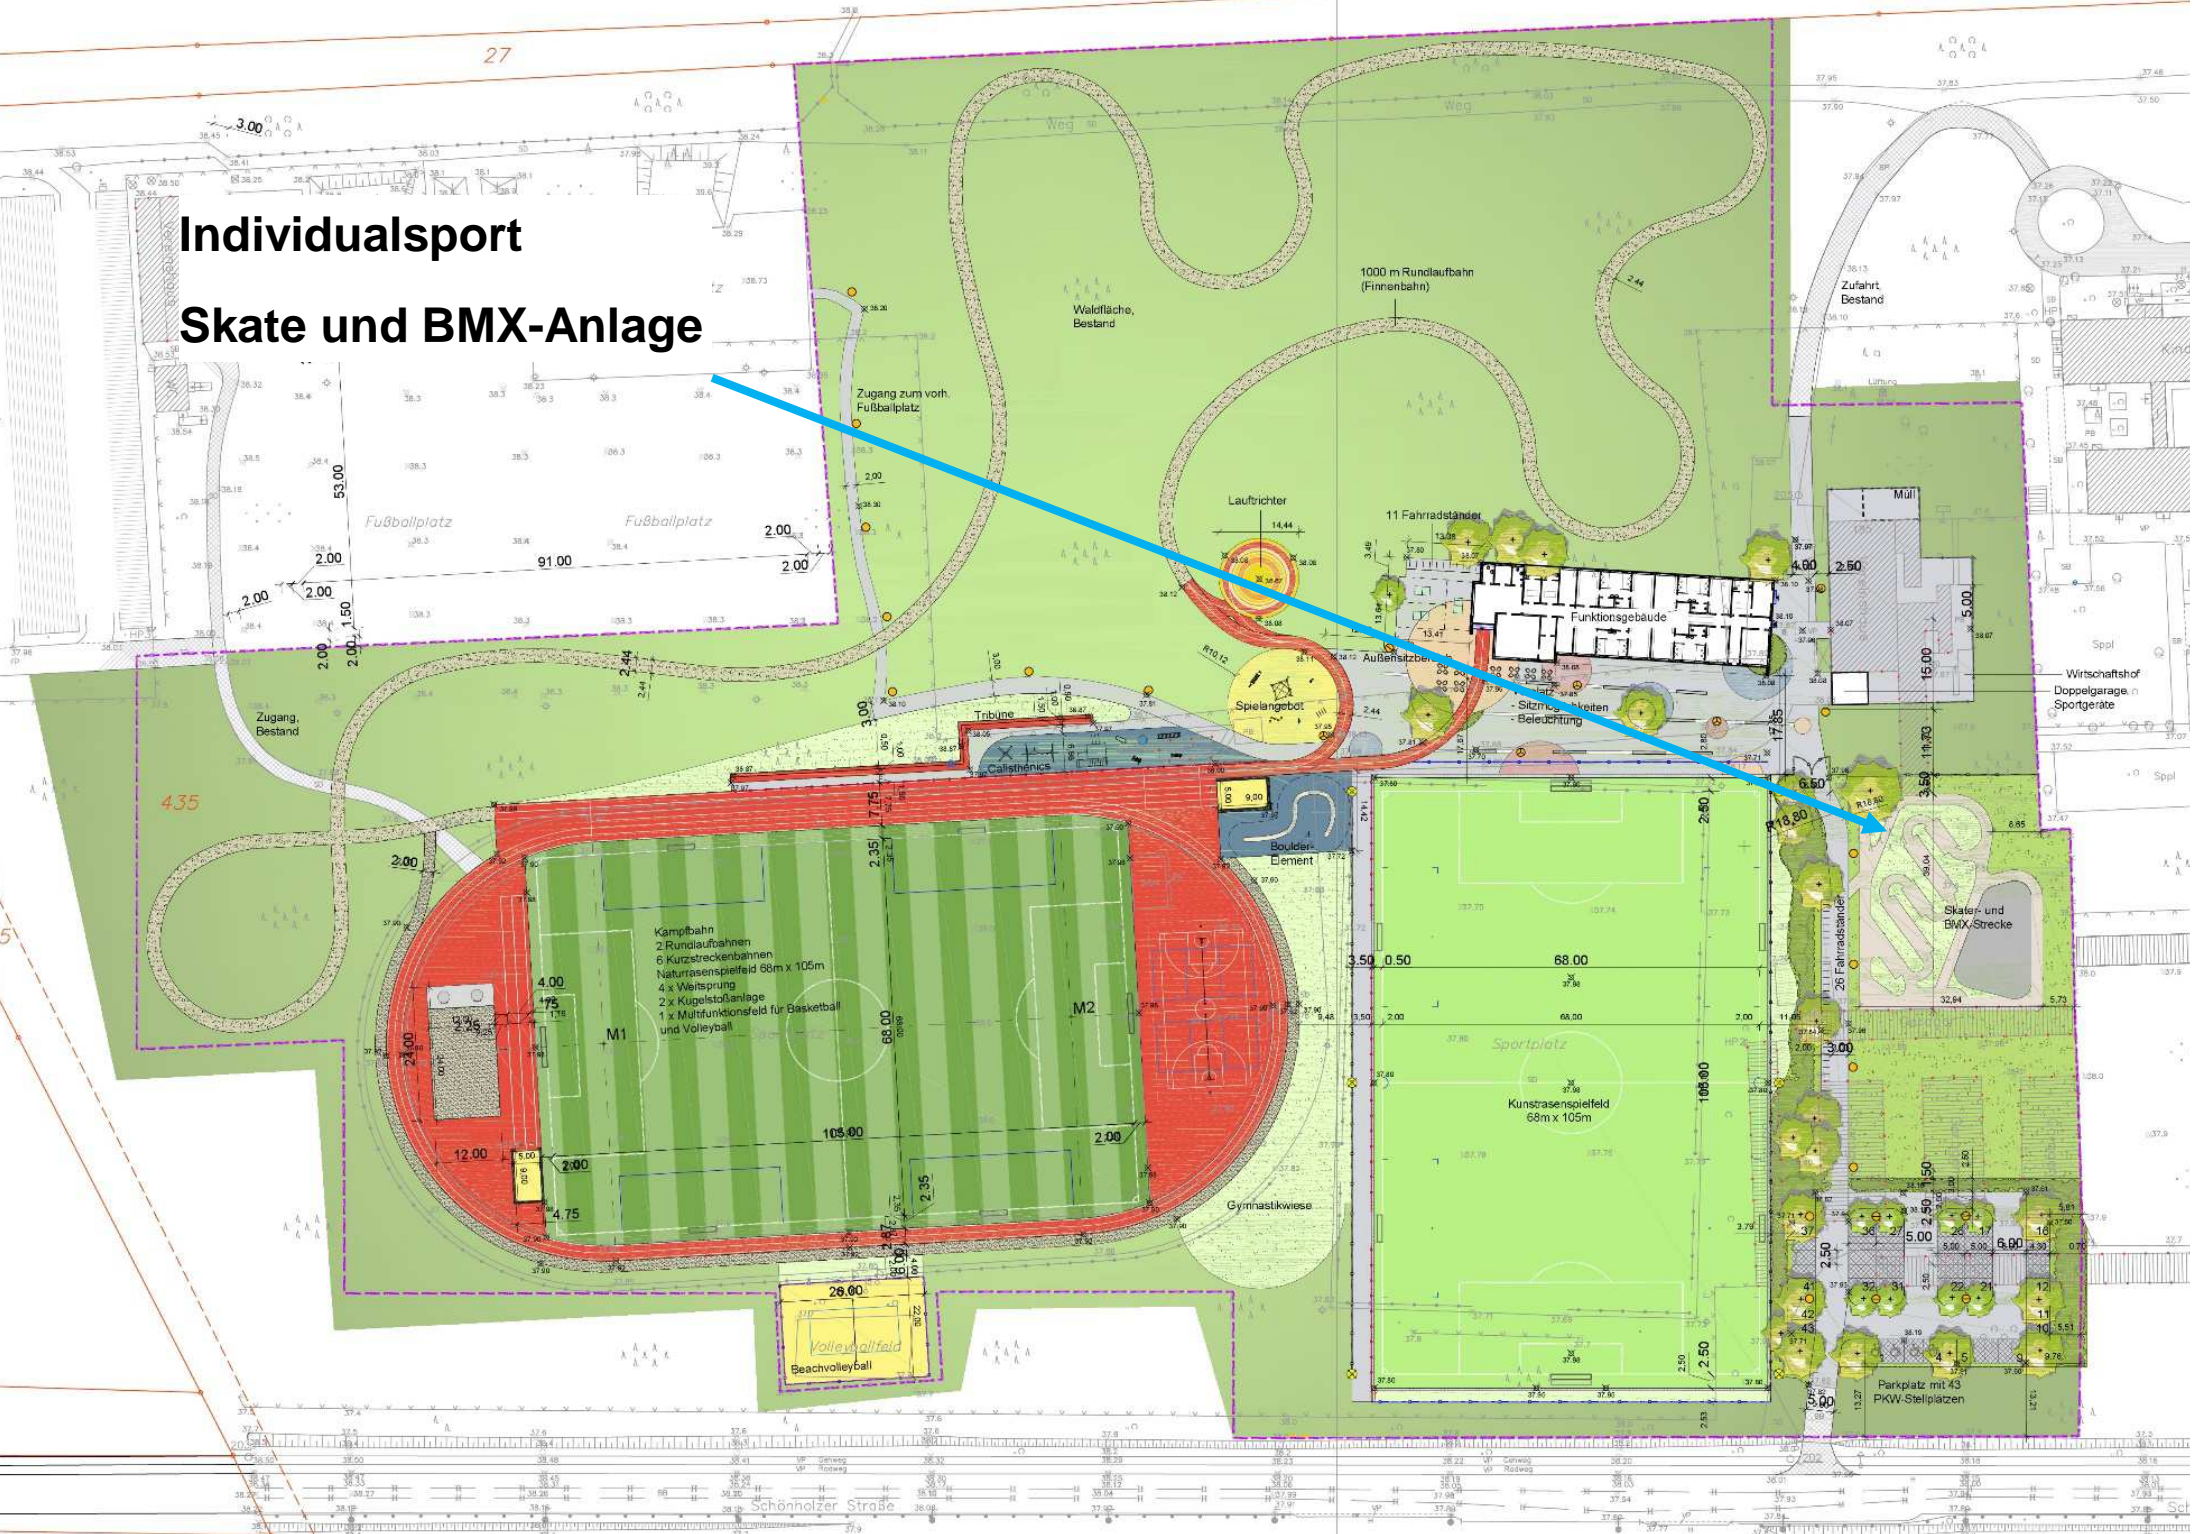

Individuallsport

1000 m Laufbahn mit Lauftrichter

Waldsportanlage

Waldsportanlage

Individuallport Skate und BMX-Anlage

Waldsportanlage

Individualsport Bouldern

Waldsportanlage

Fußballplatz

Zugang, Bestand

Waldfäche, Bestand

1000 m Rundlaufbahn (Finnenbahn)

Zufahrt Bestand

Lauftrichter

11 Fahrradständer

Funktionsgebäude