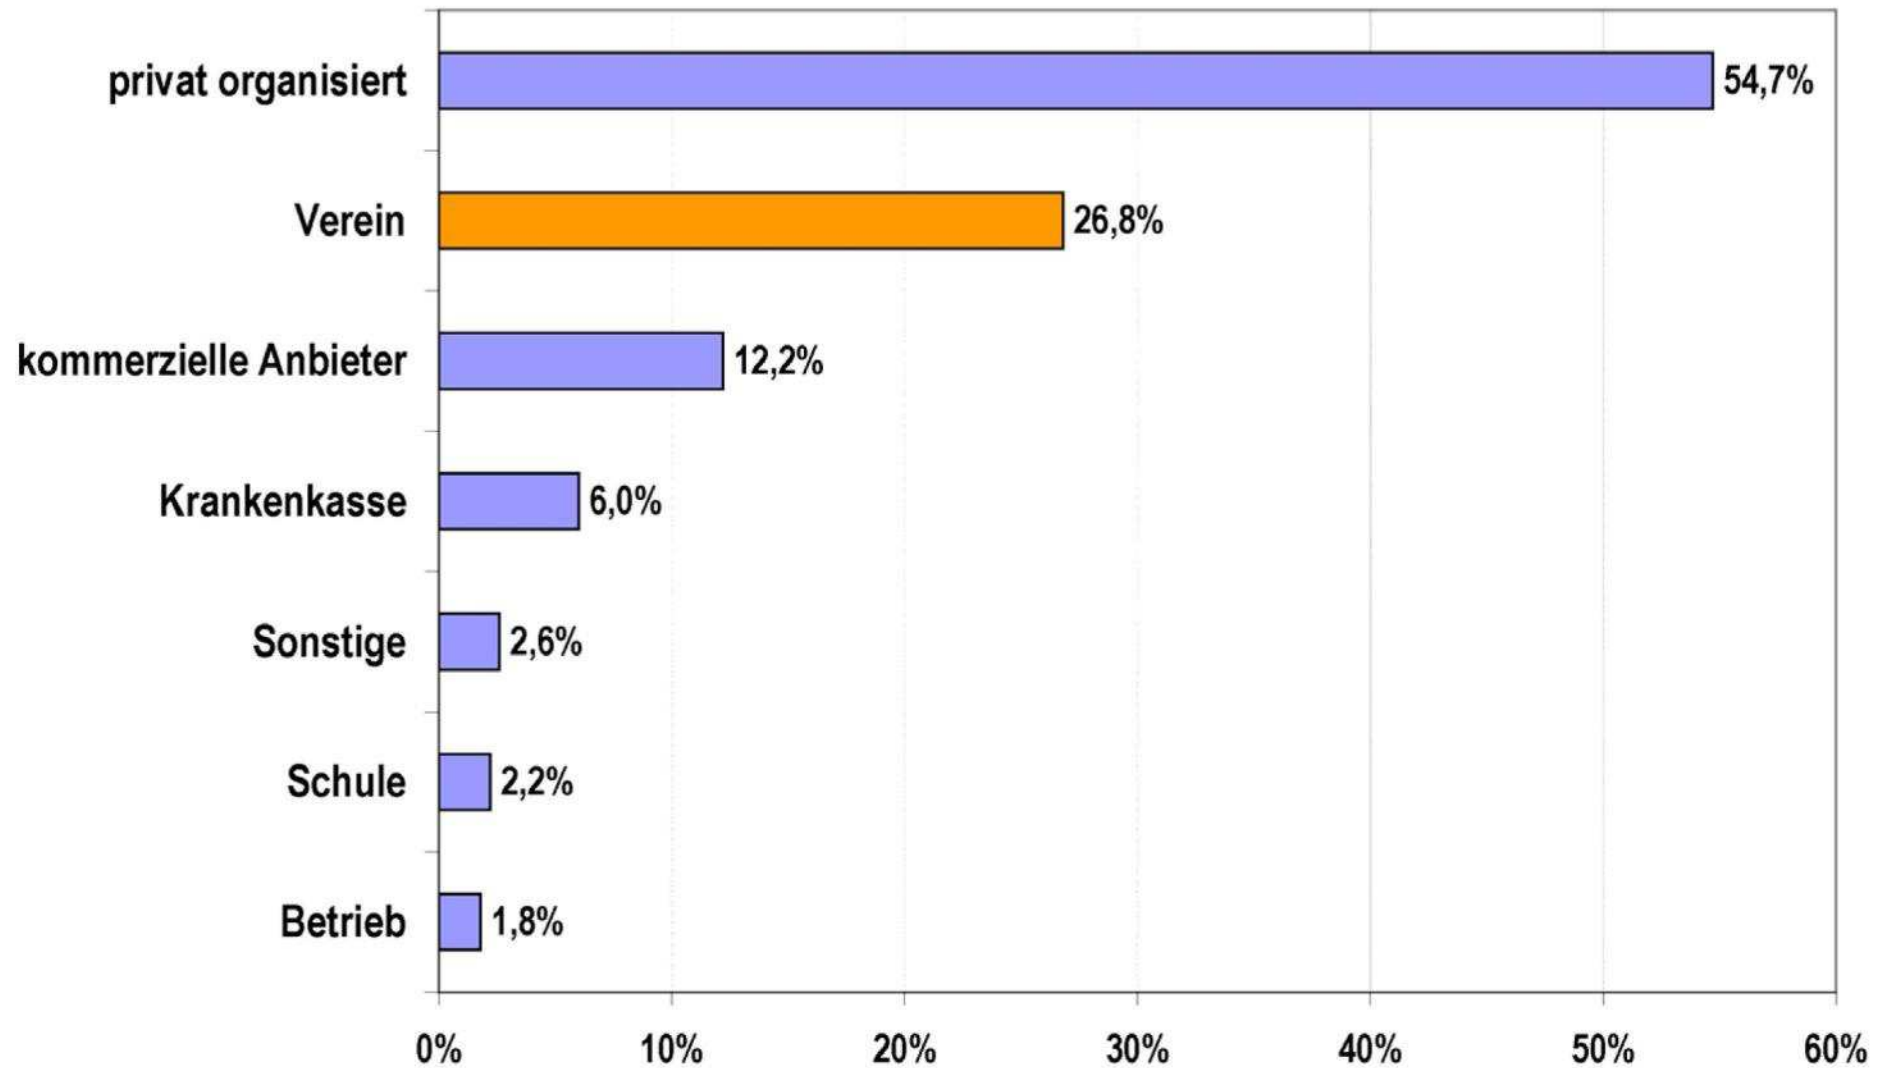

Waldsportanlage

Sportverhalten in Deutschland

Organisationsformen sportlicher Aktivitäten (gesamt)

- Sonstige
- Krankenkassen
- Schulen
- kommerzielle Sportanbieter
- Sportvereine
- selbst organisiert

Datengrundlage: Marzahn-Hellersdorf, Potsdam, LK Havelland,
LK Märkisch-Oderland, Teltow, Kleinmachnow, Stahnsdorf, Oranienburg

Organisationsformen in Eberswalde

Hitliste der Sportorte in Eberswalde

3. Die klassischen Motive Erfolg, Wettkampf und Leistung werden durch Spaß, Wohlbefinden, Gesundheit und Fitness abgelöst.

MOTIVE FÜR SPORT- UND BEWEGUNGSAKTIVITÄTEN; KUMULIERTE WERTE DER ANTWORTEN TRIFFT VOLL ZU/ TRIFFT EHER ZU (%; GESAMT)