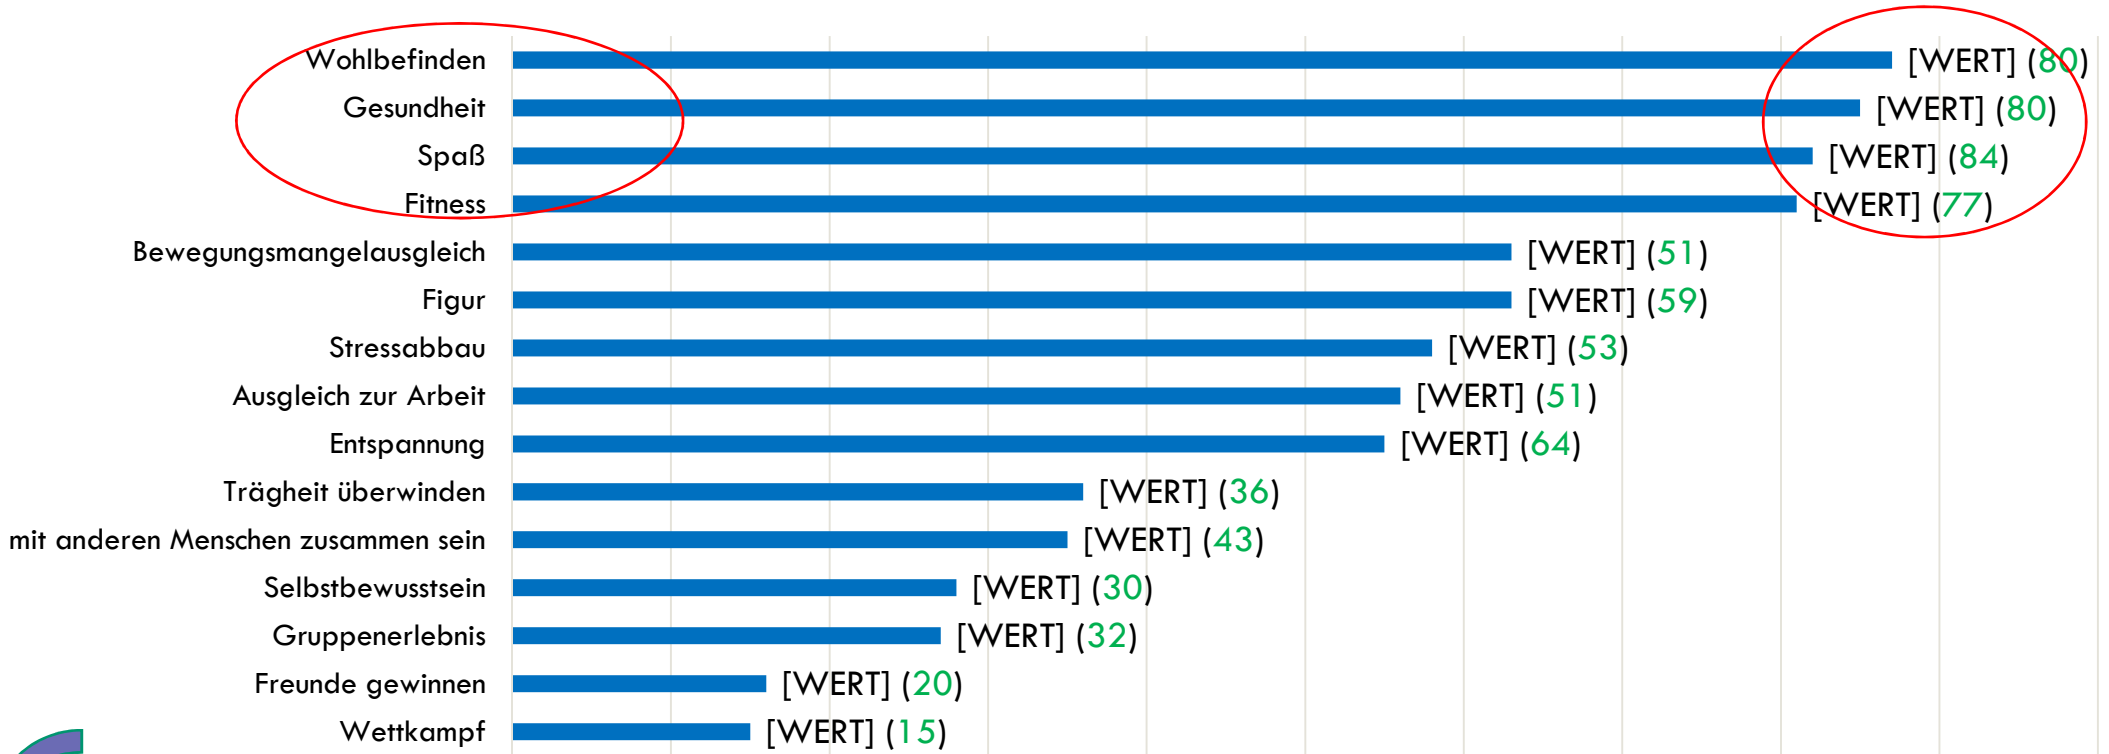

Waldsportanlage

Sportverhalten in Deutschland

Organisationsformen sportlicher Aktivitäten (gesamt)

- Sonstige
- Krankenkassen
- Schulen
- kommerzielle Sportanbieter
- Sportvereine
- selbst organisiert

Datengrundlage: Marzahn-Hellersdorf, Potsdam, LK Havelland,
LK Märkisch-Oderland, Teltow, Kleinmachnow, Stahnsdorf, Oranienburg

Organisationsformen in Eberswalde

Hitliste der Sportorte in Eberswalde

3. Die klassischen Motive Erfolg, Wettkampf und Leistung werden durch Spaß, Wohlbefinden, Gesundheit und Fitness abgelöst.

MOTIVE FÜR SPORT- UND BEWEGUNGSAKTIVITÄTEN; KUMULIERTE WERTE DER ANTWORTEN TRIFFT VOLL ZU/ TRIFFT EHER ZU (%; GESAMT)

* Vergleichswerte Fehmarn als kumulierte Werte in Klammern

Sport wird vornehmlich mit positiven Motiven verbunden. Primäres Ziele sind dabei etwas für das Wohlbefinden, die Gesundheit oder die Figur zu tun bzw. Spaß zu haben..