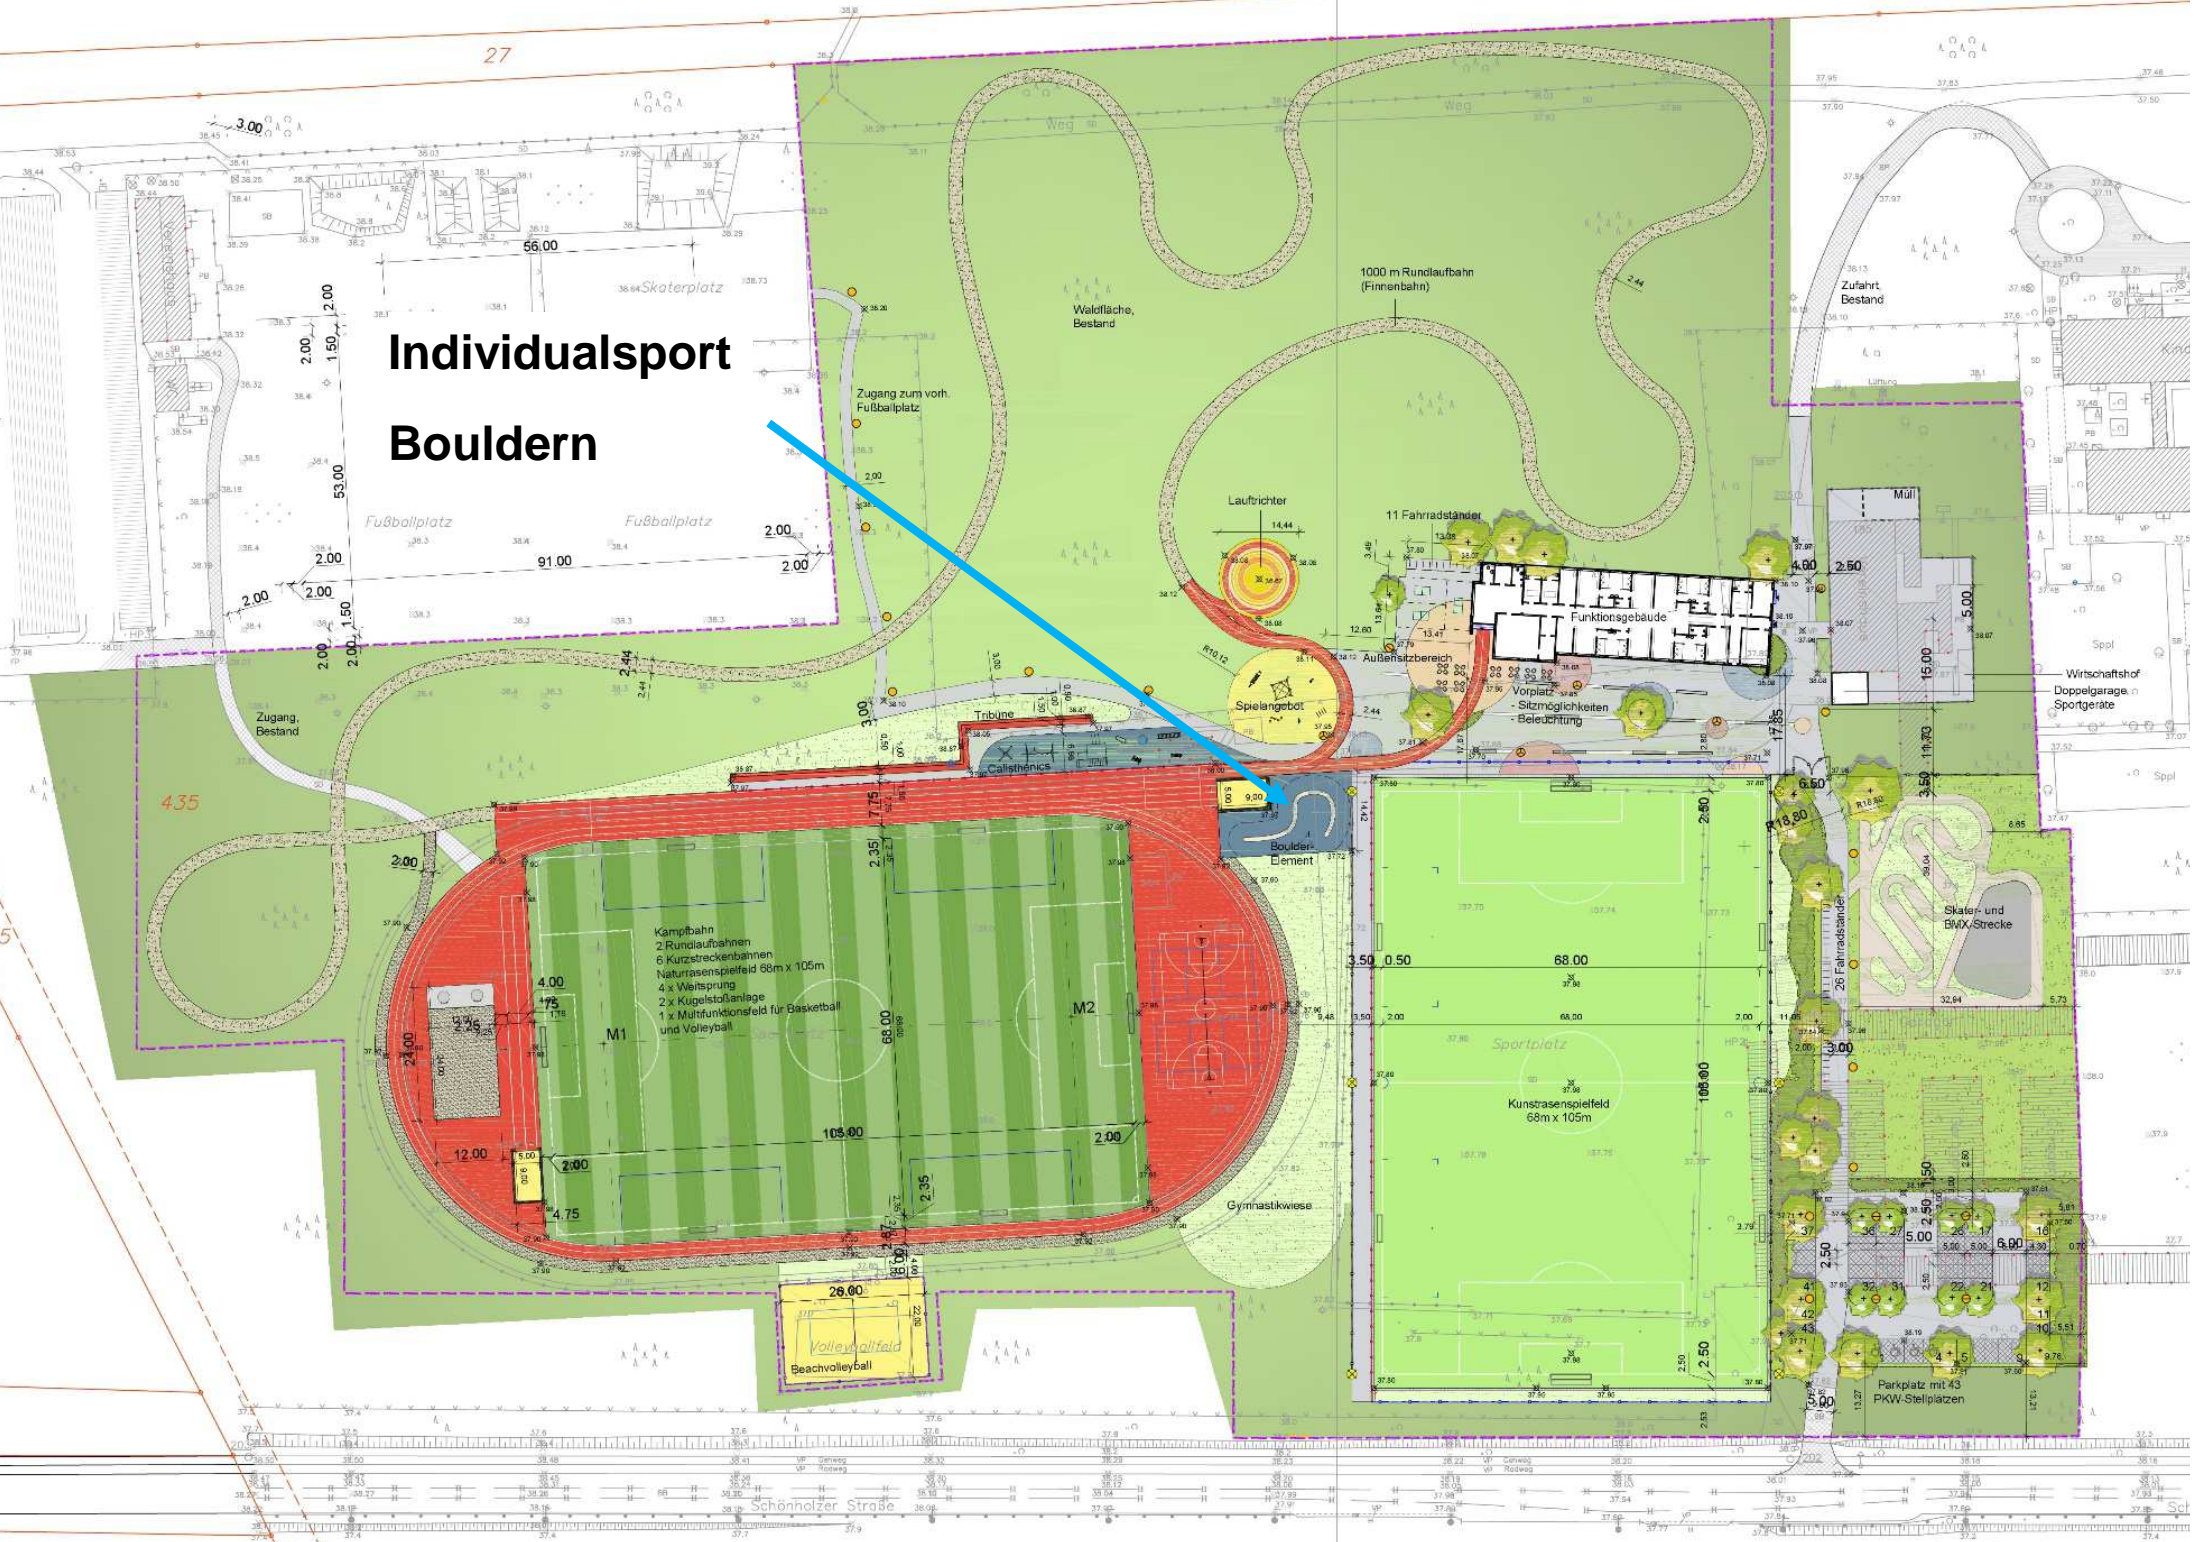

Individuallsport

1000 m Laufbahn mit Lauftrichter

Waldsportanlage

Waldsportanlage

Individuallport Skate und BMX-Anlage

Waldsportanlage

Individualsport Bouldern

Waldsportanlage

Fußballplatz

Zugang, Bestand

Waldfäche, Bestand

1000 m Rundlaufbahn (Finnenbahn)

Zufahrt Bestand

Lauftrichter

11 Fahrradständer

Funktionsgebäude