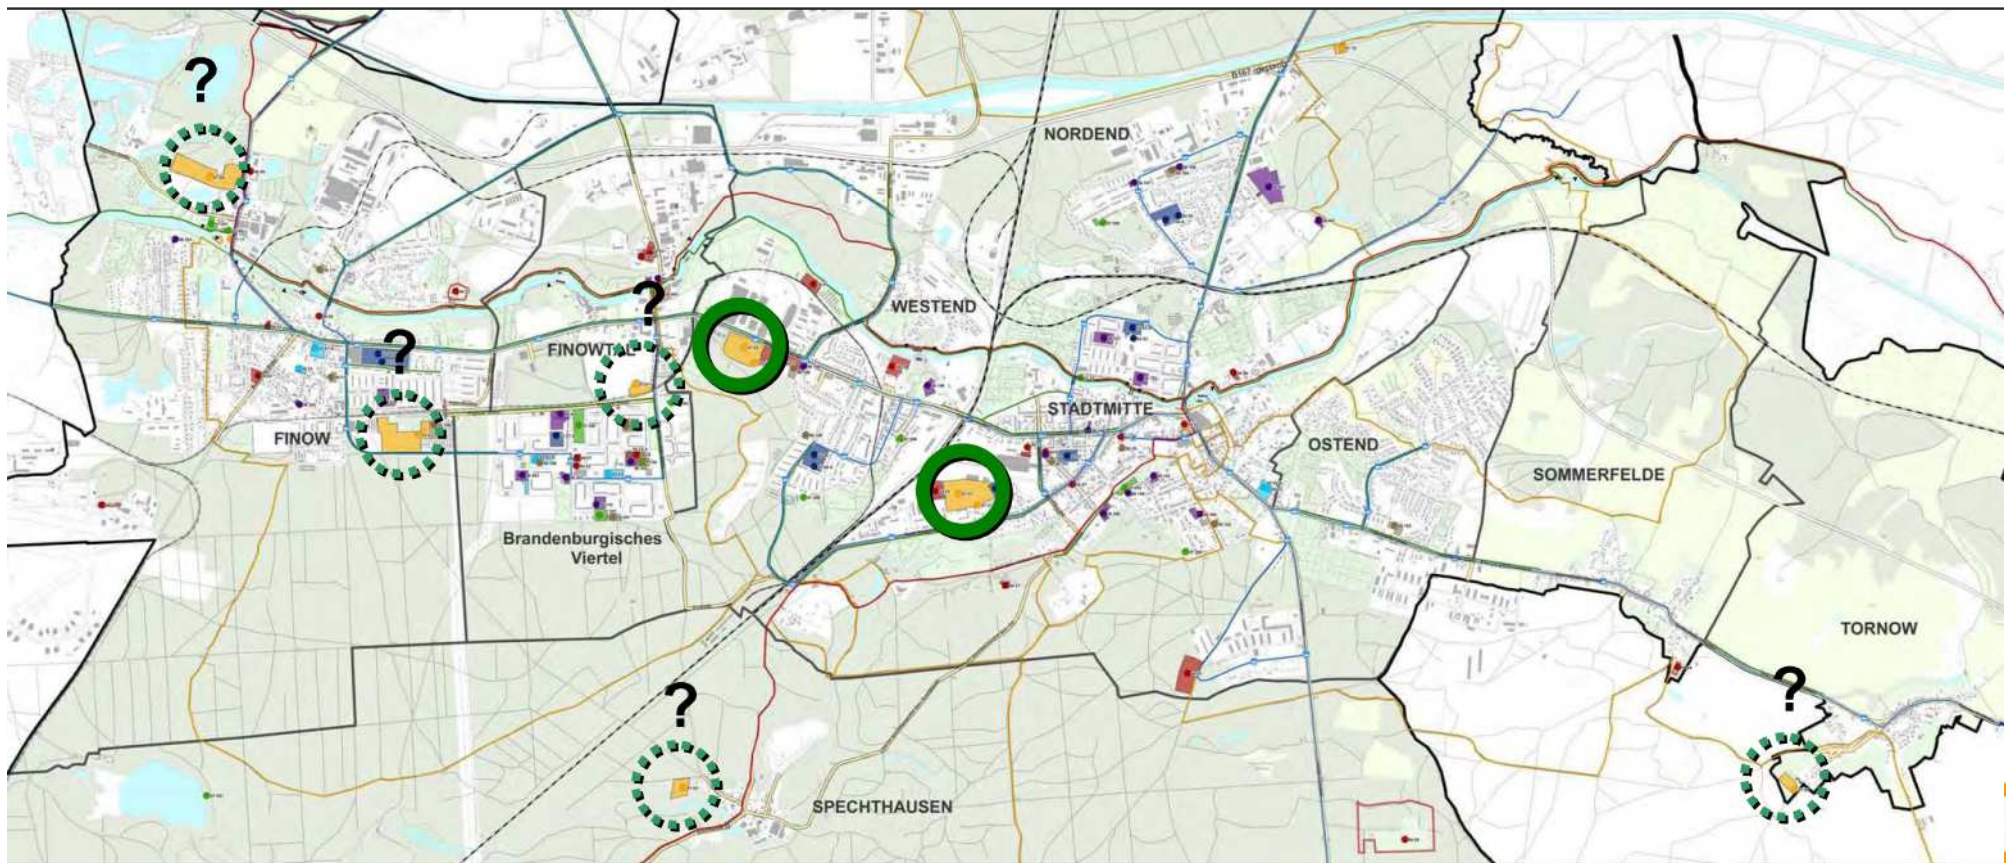

Standortszzenarien für die städtischen, vereinsgenutzten Feldsportanlagen

C Gemäßigtes Anpassungsszenario

Annahme: 30% der Flächen (entspricht gut 40.000 m²)
werden aus städtischer Bewirtschaftung herausgenommen