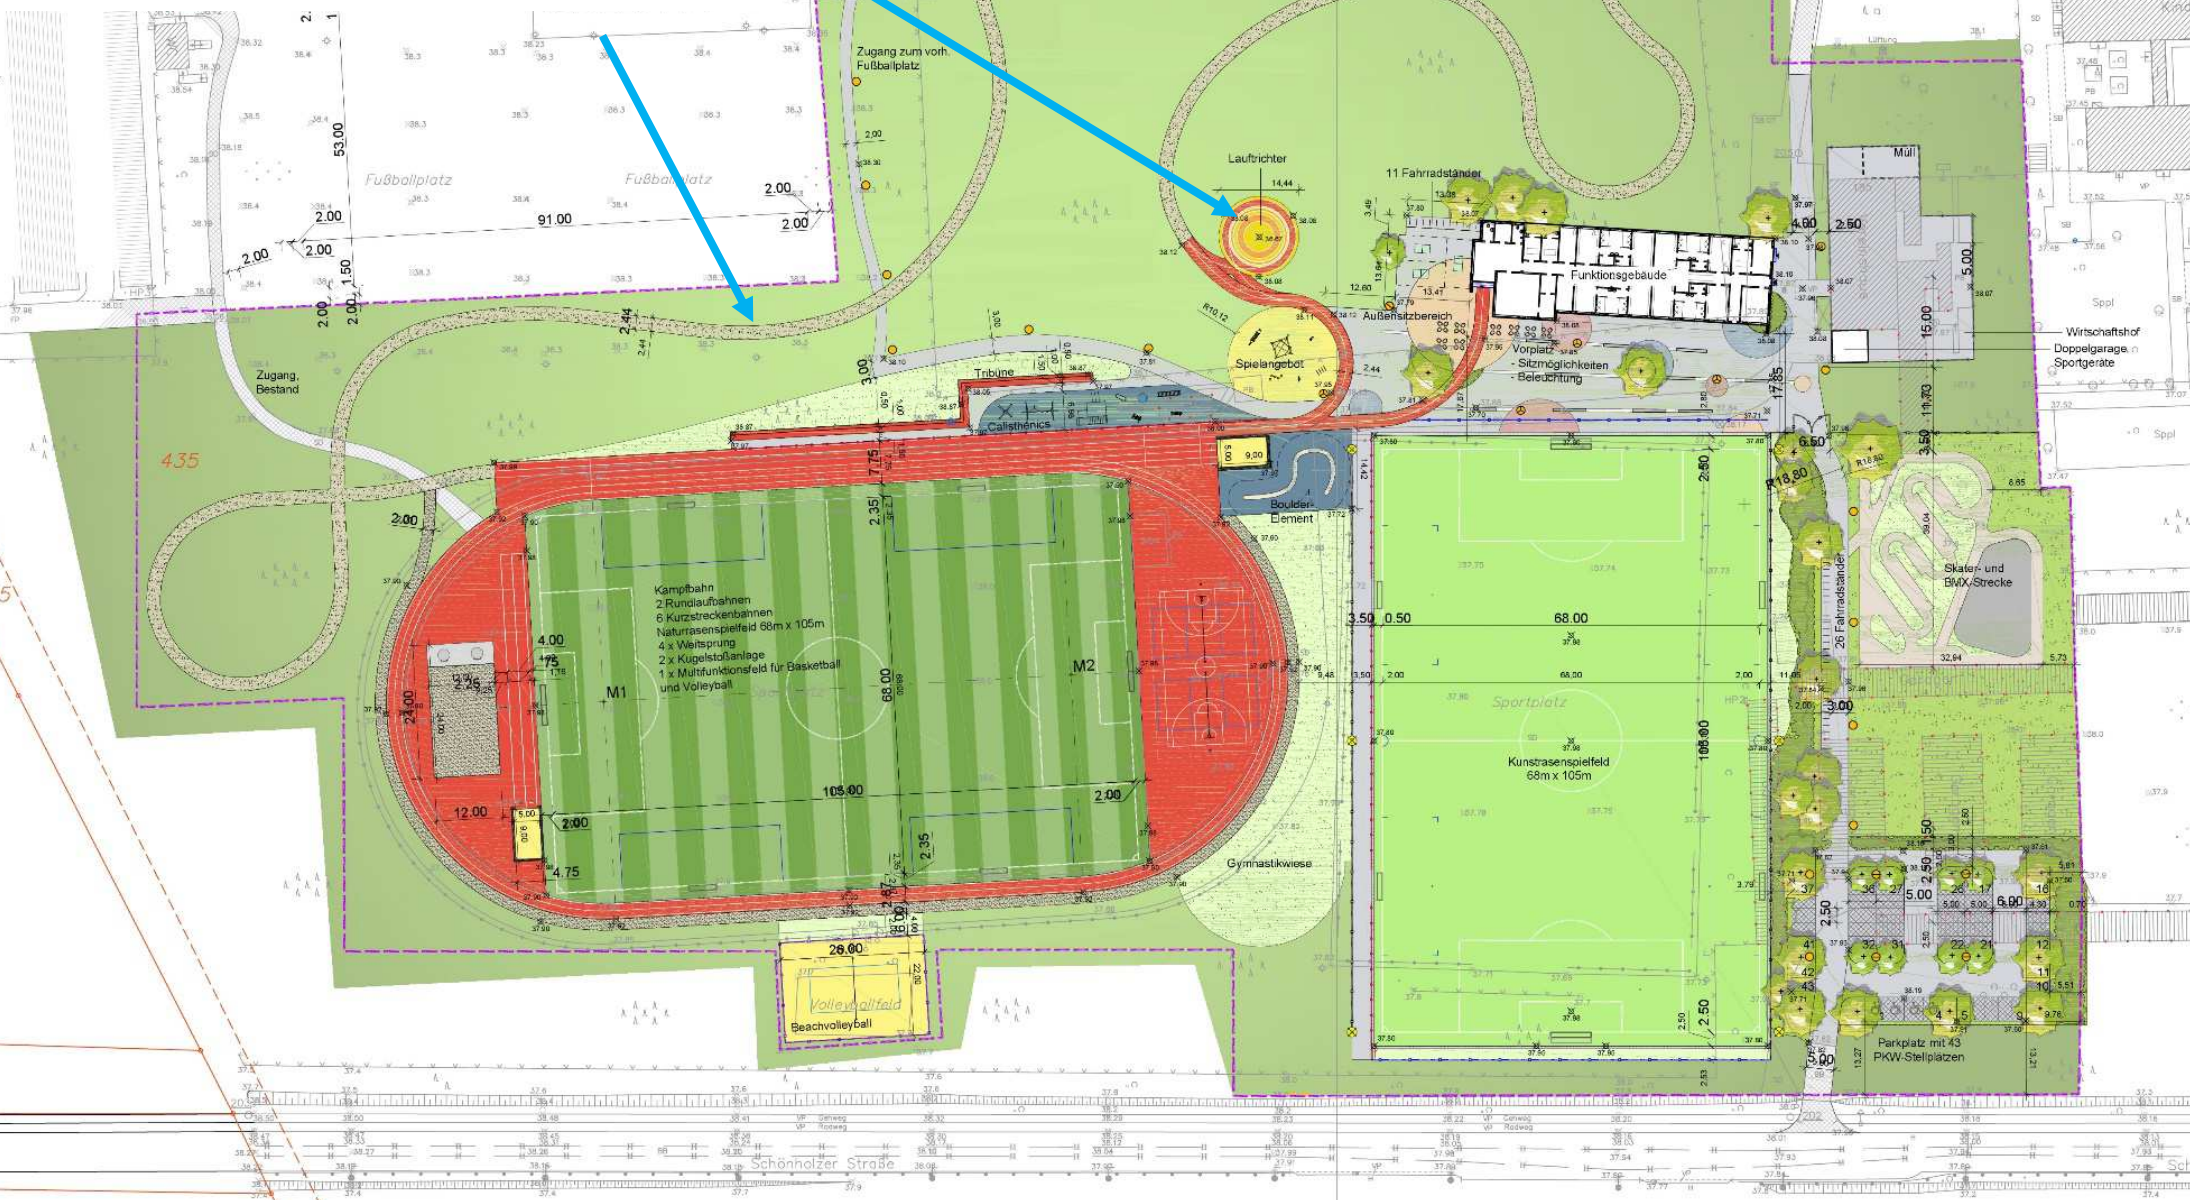

Individuallsport

1000 m Laufbahn mit Lauftrichter