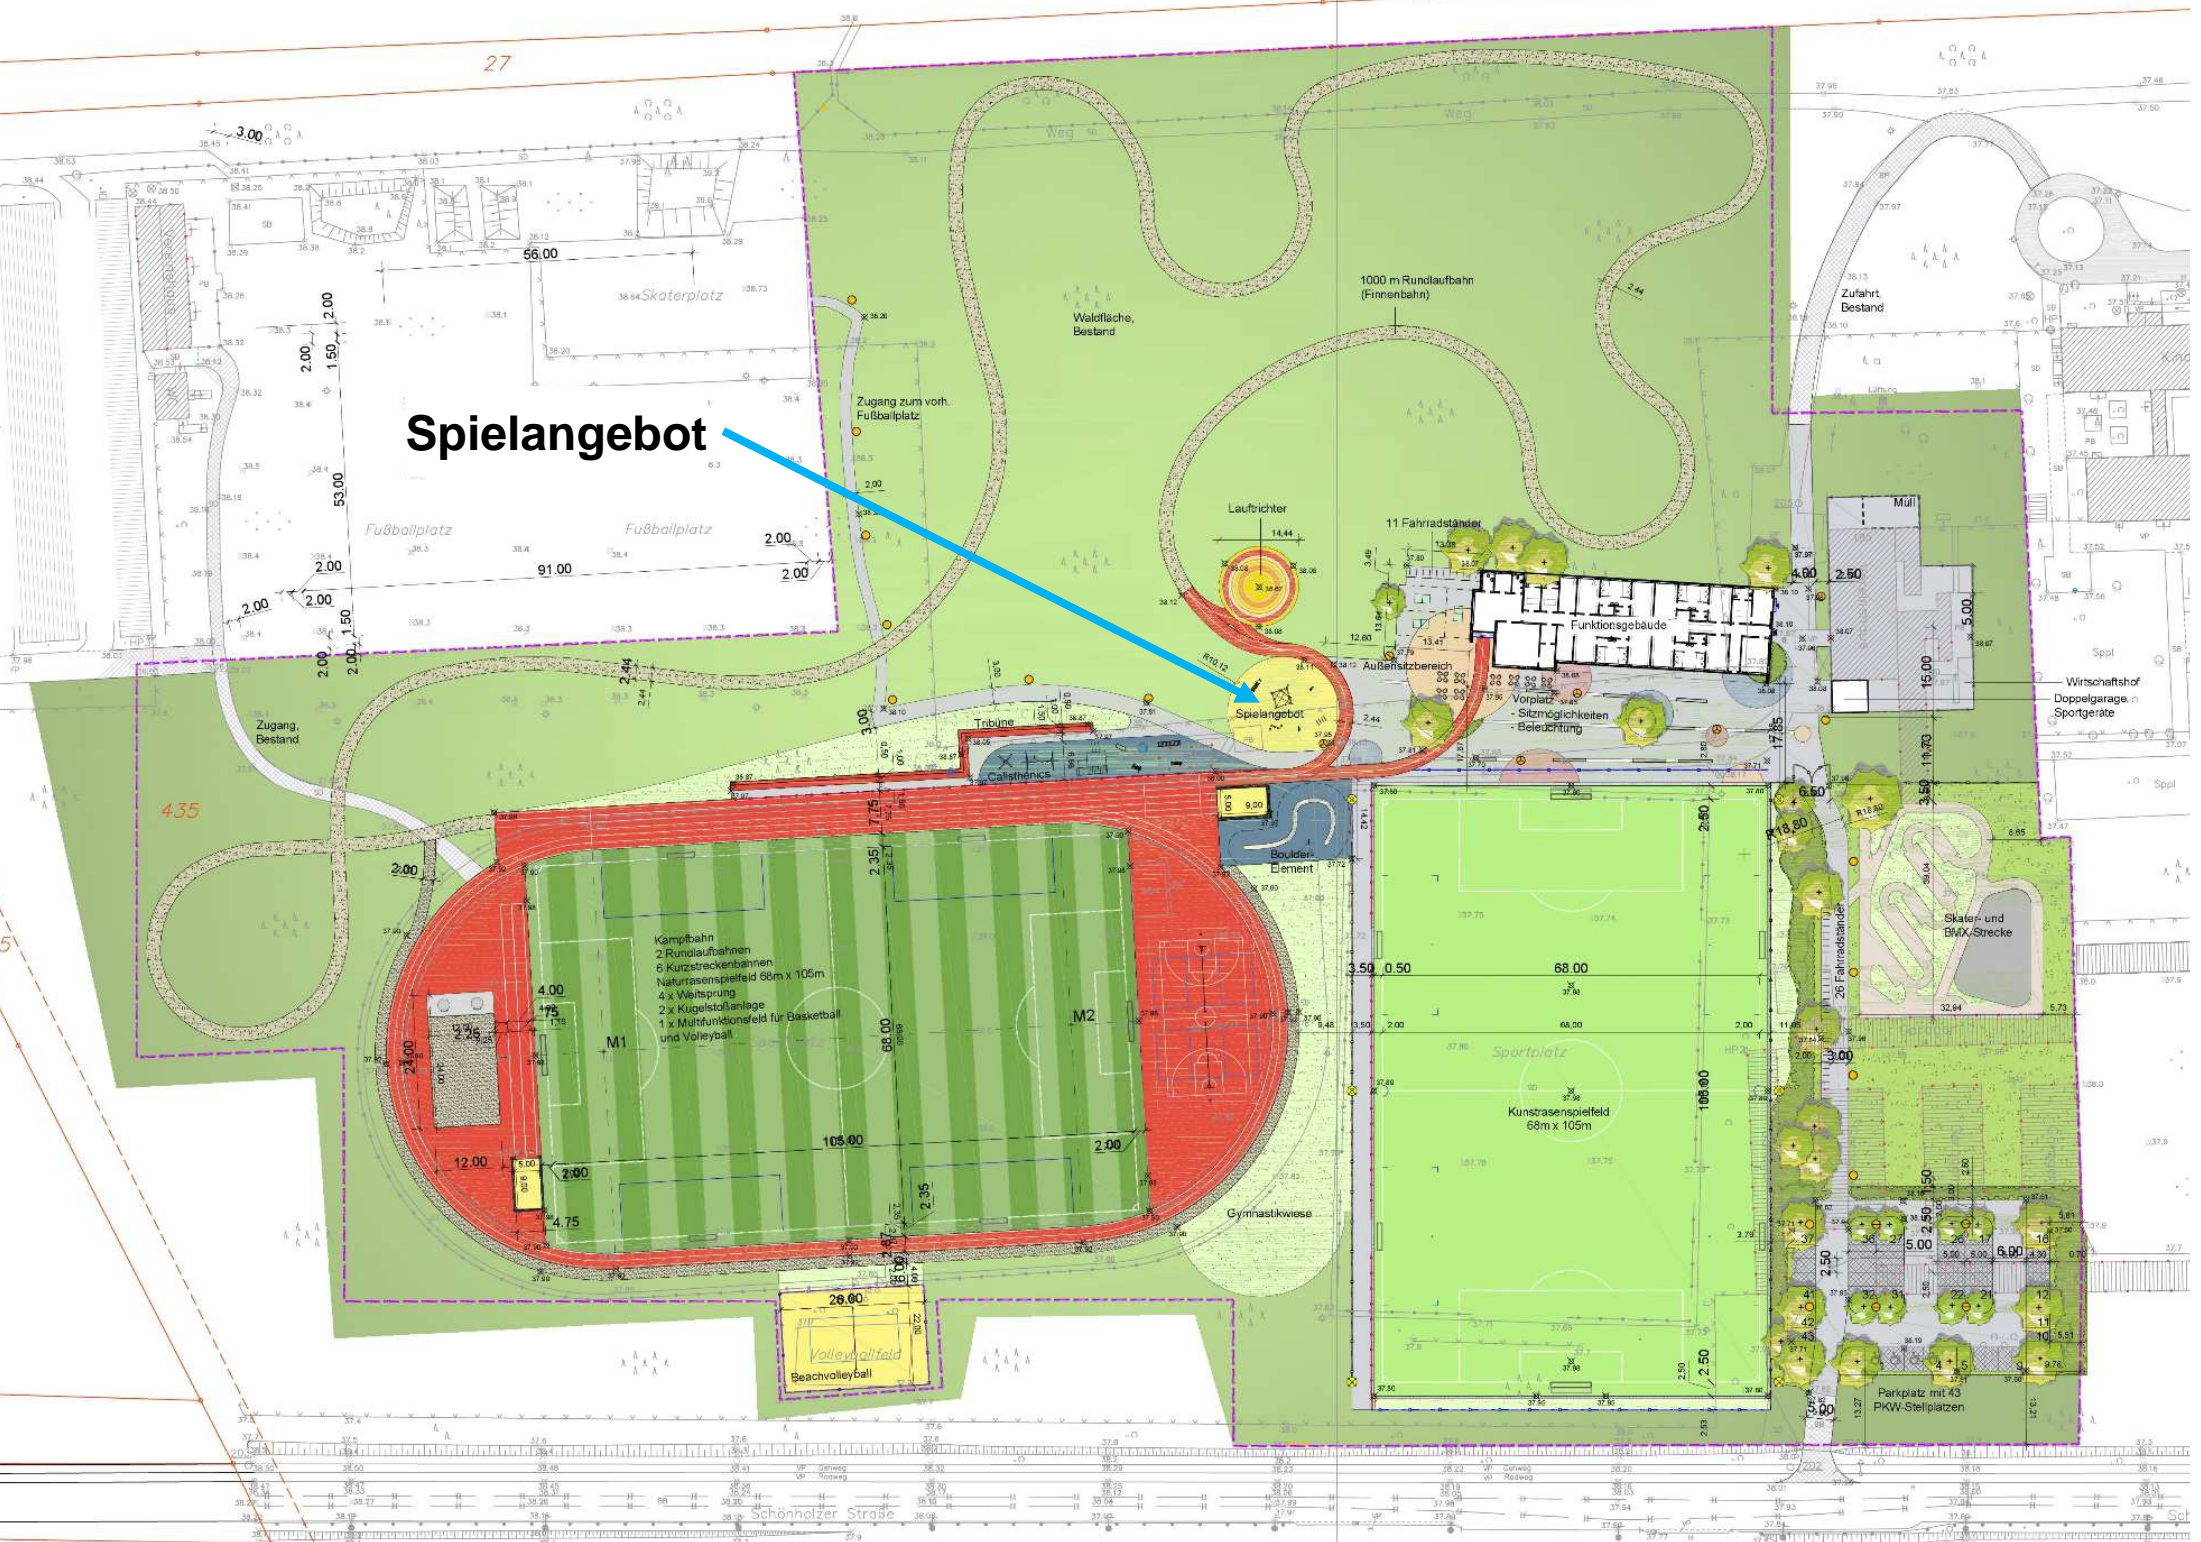

Spielangebot