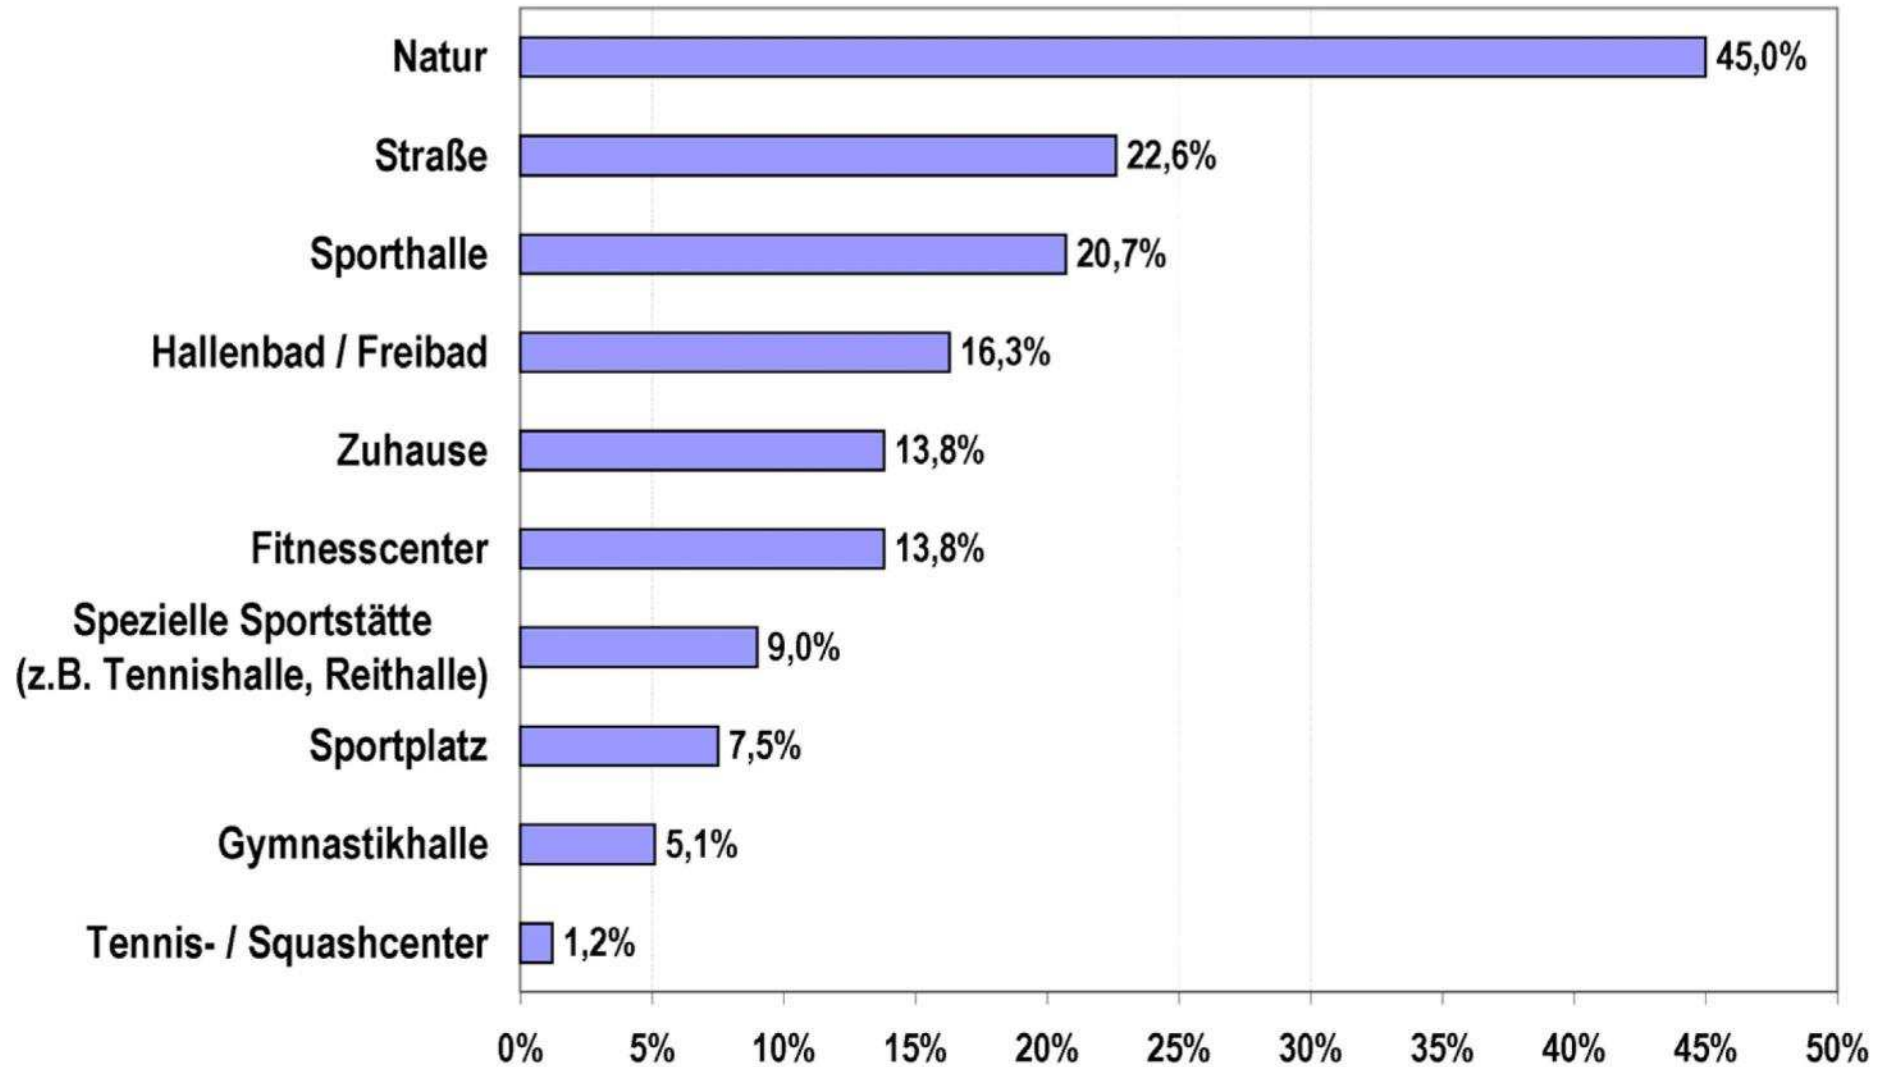

Waldsportanlage

Sportverhalten in Deutschland

Organisationsformen sportlicher Aktivitäten (gesamt)

- Sonstige
- Krankenkassen
- Schulen
- kommerzielle Sportanbieter
- Sportvereine
- selbst organisiert

Datengrundlage: Marzahn-Hellersdorf, Potsdam, LK Havelland,
LK Märkisch-Oderland, Teltow, Kleinmachnow, Stahnsdorf, Oranienburg

Organisationsformen in Eberswalde

Hitliste der Sportorte in Eberswalde

3. Die klassischen Motive Erfolg, Wettkampf und Leistung werden durch Spaß, Wohlbefinden, Gesundheit und Fitness abgelöst.

MOTIVE FÜR SPORT- UND BEWEGUNGSAKTIVITÄTEN; KUMULIERTE WERTE DER ANTWORTEN TRIFFT VOLL ZU/ TRIFFT EHER ZU (%; GESAMT)

* Vergleichswerte Fehmarn als kumulierte Werte in Klammern

Sport wird vornehmlich mit positiven Motiven verbunden. Primäres Ziele sind dabei etwas für das Wohlbefinden, die Gesundheit oder die Figur zu tun bzw. Spaß zu haben..