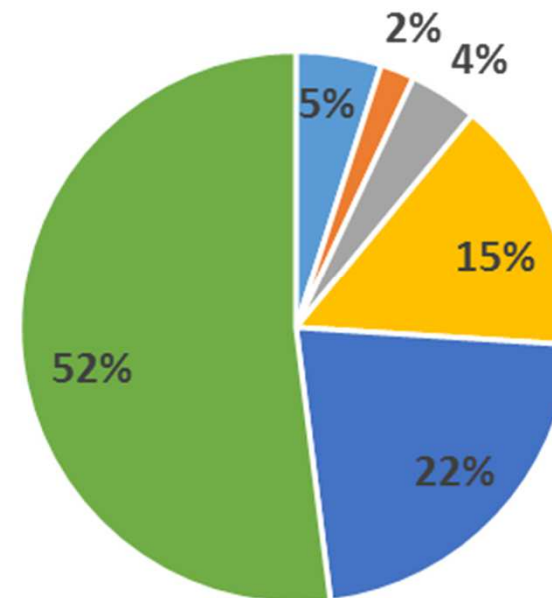

Waldsportanlage

Sportverhalten in Deutschland

Organisationsformen sportlicher Aktivitäten (gesamt)

- Sonstige
- Krankenkassen
- Schulen
- kommerzielle Sportanbieter
- Sportvereine
- selbst organisiert

Datengrundlage: Marzahn-Hellersdorf, Potsdam, LK Havelland,
LK Märkisch-Oderland, Teltow, Kleinmachnow, Stahnsdorf, Oranienburg

Organisationsformen in Eberswalde

Hitliste der Sportorte in Eberswalde

3. Die klassischen Motive Erfolg, Wettkampf und Leistung werden durch Spaß, Wohlbefinden, Gesundheit und Fitness abgelöst.

MOTIVE FÜR SPORT- UND BEWEGUNGSAKTIVITÄTEN; KUMULIERTE WERTE DER ANTWORTEN TRIFFT VOLL ZU/ TRIFFT EHER ZU (%; GESAMT)