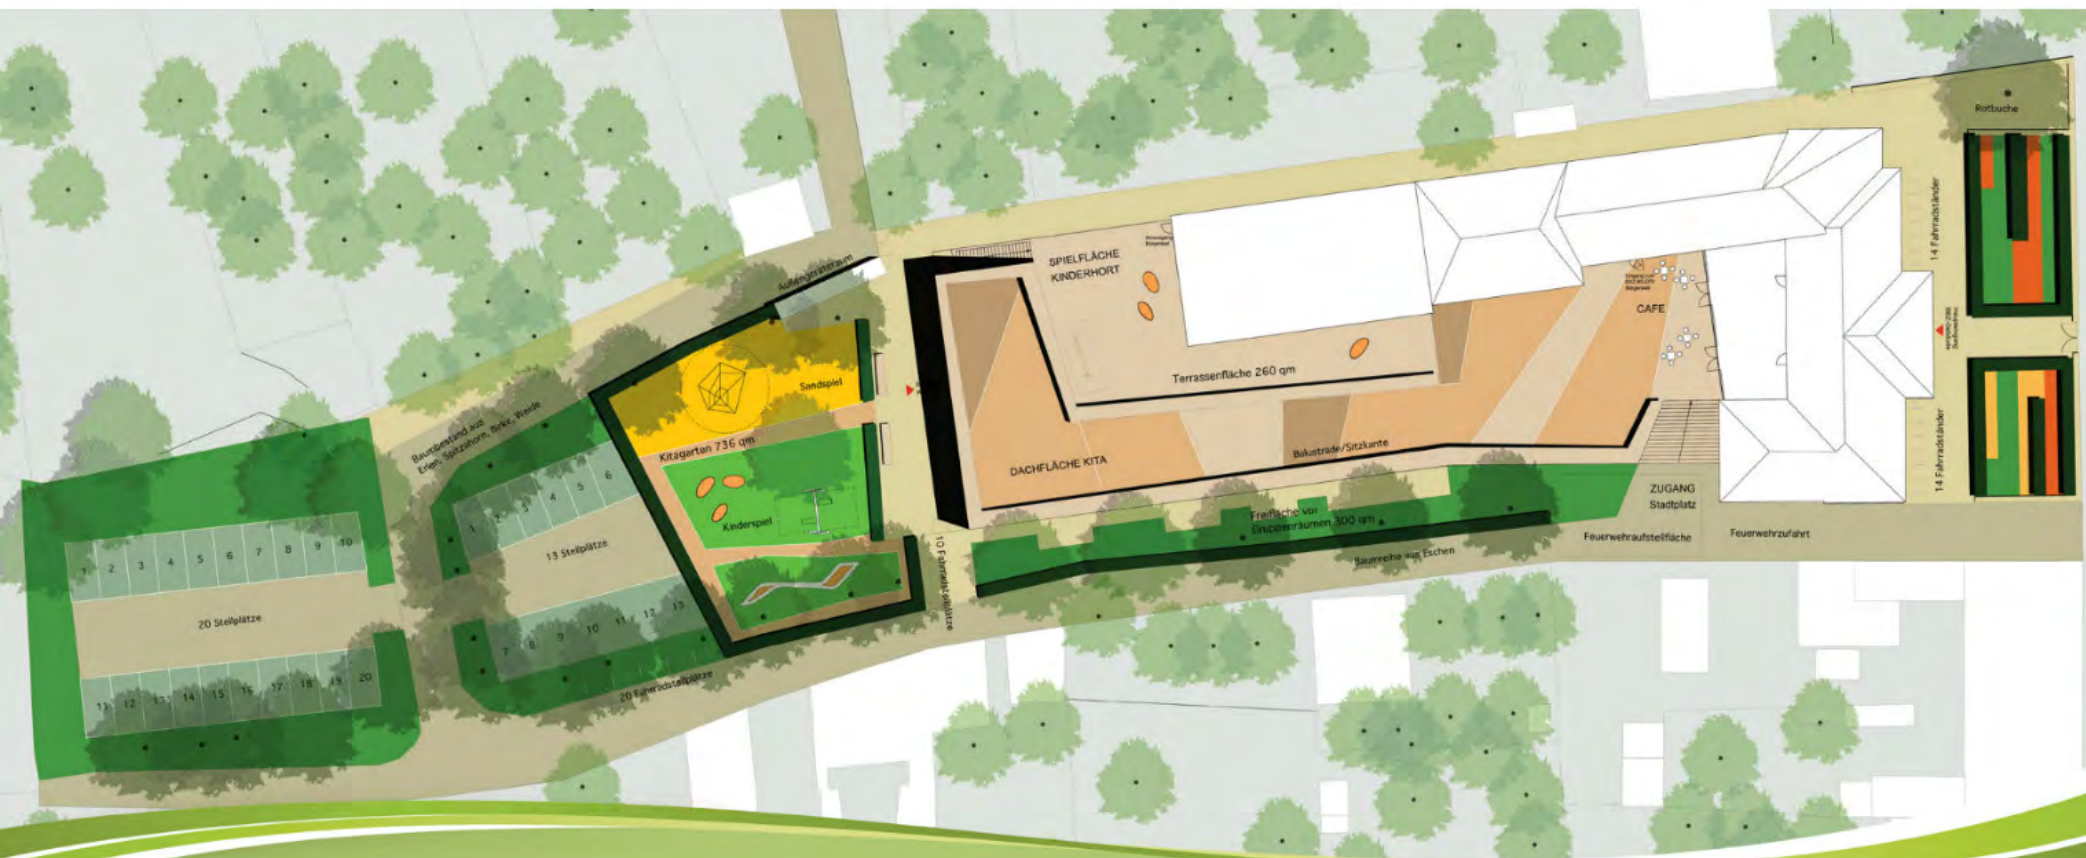

Freiraumplan

Natürlich Eberswalde!