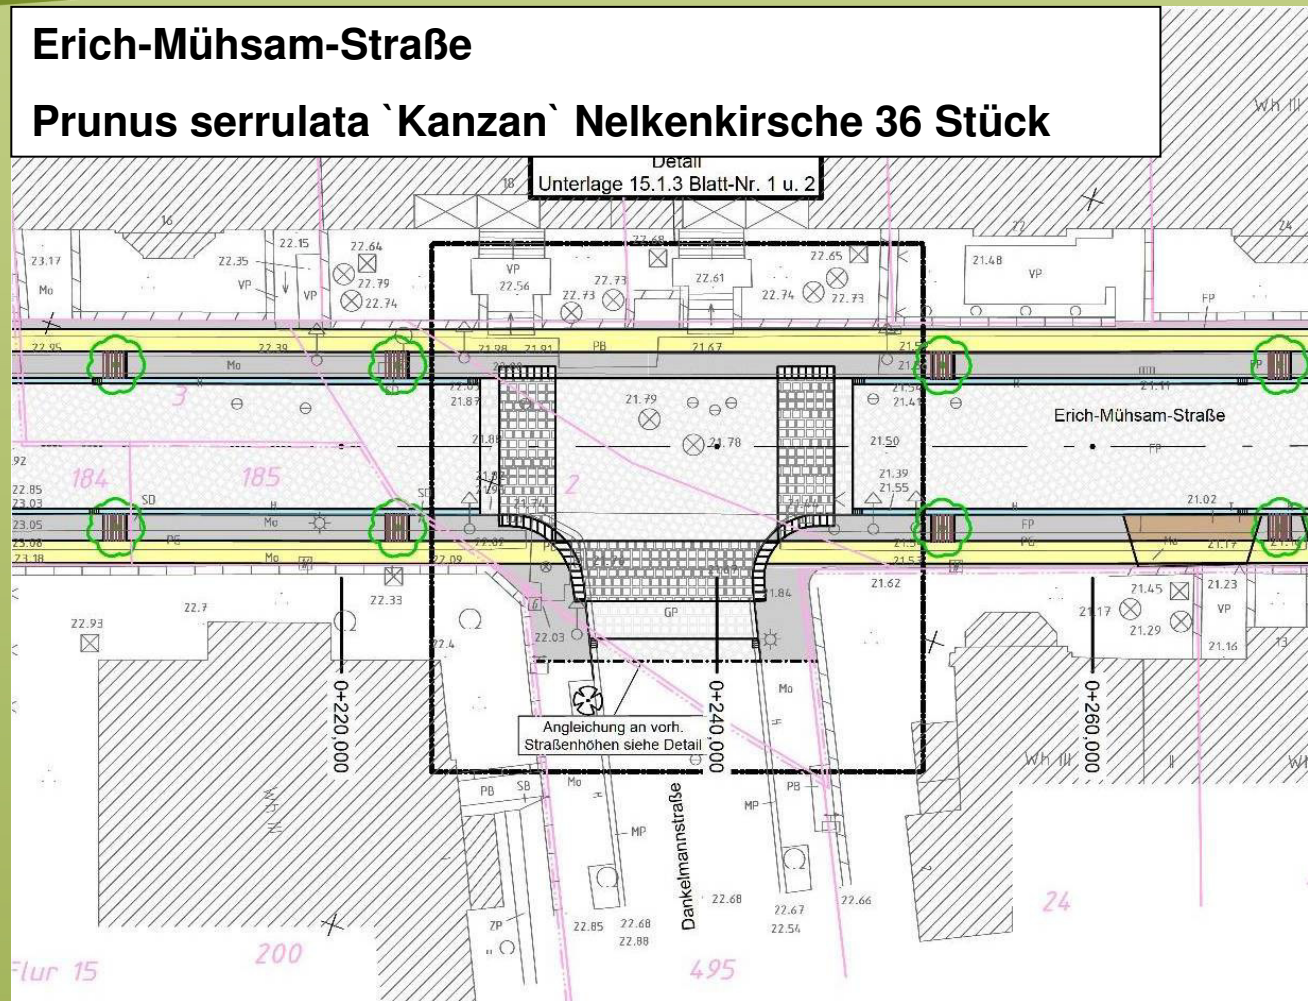

Baumpflanzungen 2013

Tulpenbaum

Rosablütige Akazie

Blutbuche

Erich-Mühsam-Straße

Prunus serrulata `Kanzan` Nelkenkirsche 36 Stück

Natürlich Eberswalde!

Ausbau der Stadtpromenade am Finowkanal

Salix alba Silberweide 52 Stück

Betula pendula Sandbirke 13 Stück

Natürlich Eberswalde!

Zusammenfassung

Januar 2012 – Februar 2013

93 Bäume mit erforderlicher Genehmigung gefällt - Ersatzauflage 70 Stück

20 Bäume (Pappeln und Weiden) ohne Genehmigung (nicht erforderlich)