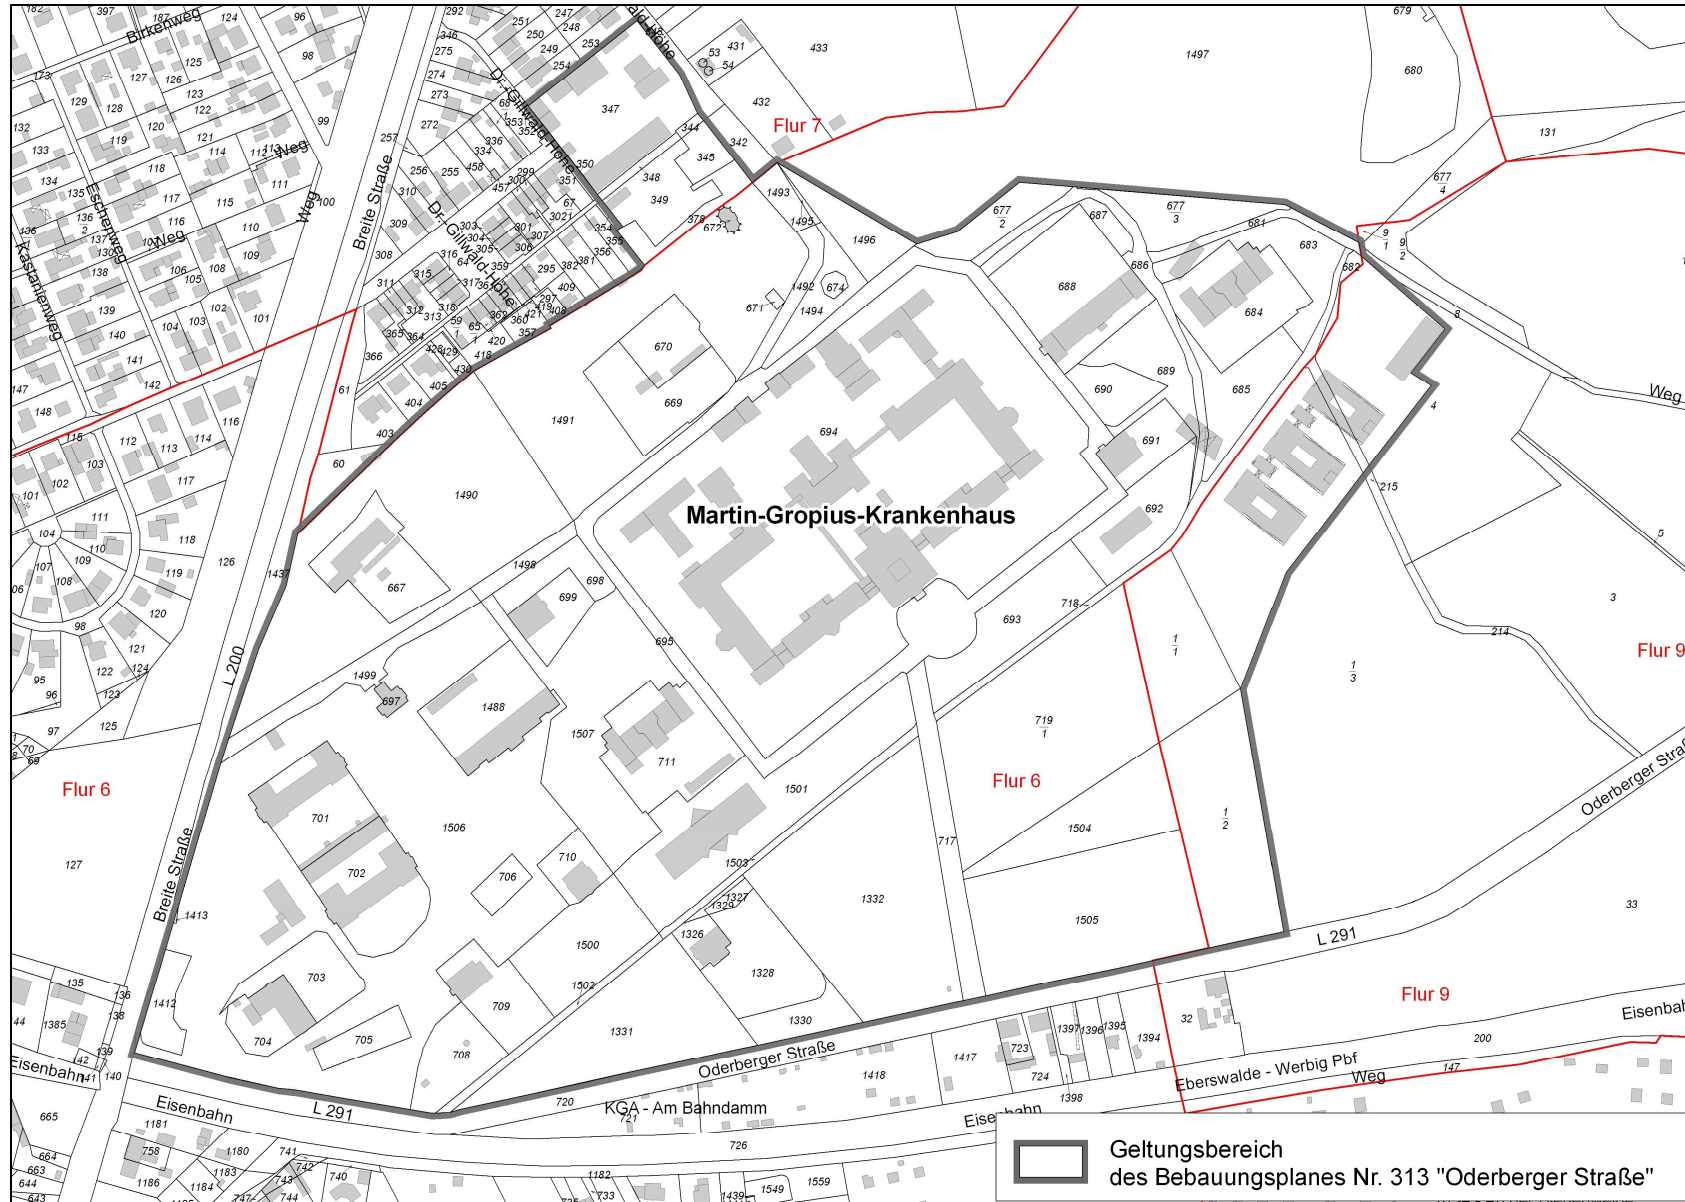

Anlage zur Beschlussvorlage: Bebauungsplan Nr. 313 „Oderberger Straße“
- Einleitung eines Aufstellungsverfahrens

zum ABPU am 08.11.2011
zur StVV am 24.11.2011

Übersichtsplan (unmaßstäblich) vom 24.10.2011
Bebauungsplan Nr. 313 „Oderberger Straße“