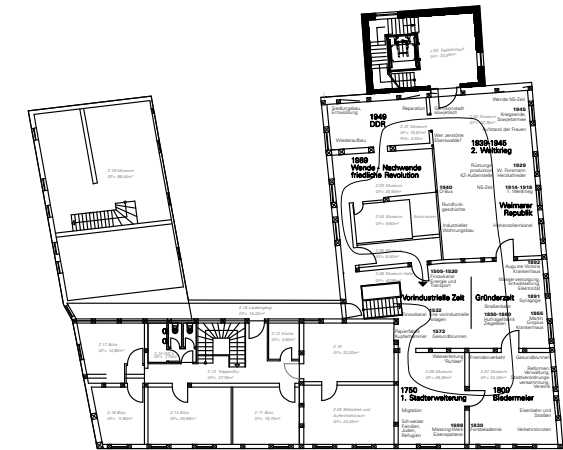

1.0G
durchgängiges
Gestaltungselement:
Zeitachse / Industrielle
Entwicklung

Museum in der Adler-Apotheke Eberswalde	
Inhaltliches Konzept, Raumplan	Ranger Design Wiener Straße 104 70469 Stuttgart
Obergeschoss	Tel: 0711 993163-20/-0 Fax: 0711 993163-33
Stand: 26.08.2011	contact@ranger-design.com