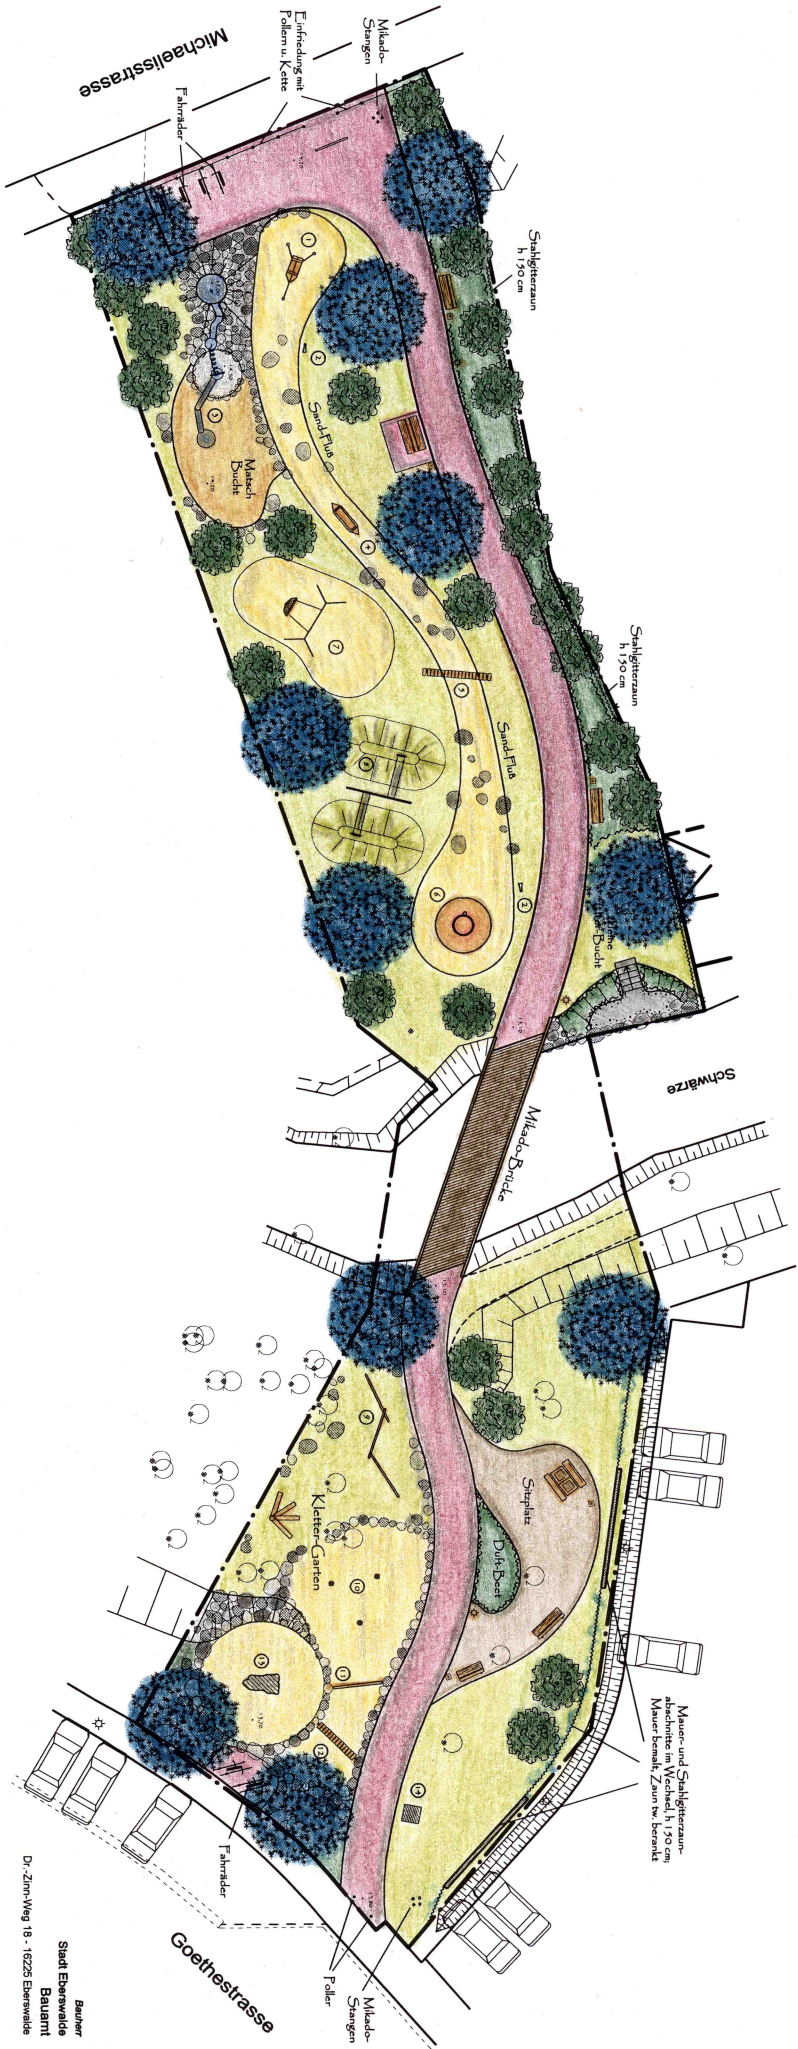

# ENTWURF Grünzug mit Spielplatz Michaelisstraße / Goethestraße

**Büro für Landschaftsplanung**  
 Dipl.-Ing. Günther Schumann  
 Tallower Damm 300 - 14167 Berlin  
 Mail: planung@bfl-schumann.de  
 Fon 030 / 795 91 56 Fax 030 / 794 10 589

Bauherr  
 Stadt Eberswalde  
 Bauamt  
 Dr.-Zinn-Weg 18 - 16225 Eberswalde